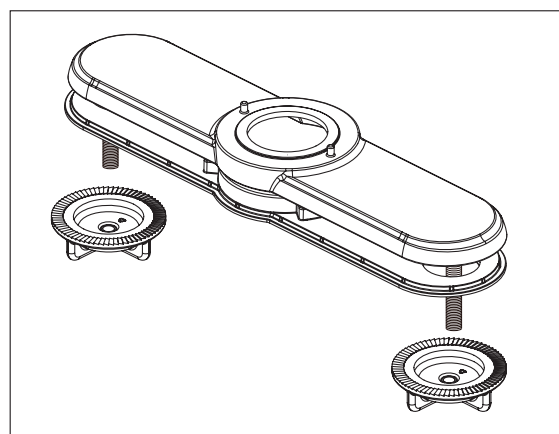

Models/Modelos/Modèles

P1923LF▲

Series/Series/Seria

▲ Specify Finish
Especifique el Acabado
Précisez le Fini

RP100269-1.5
1.5 GPM (5.7 L/min)
Aerator Assembly
Aireador
Aérateur

RP100270▲
Handle Kit
Conjunto de manija
Montage de la manette

RP36445
Cartridge
Cartouche
Cartucho

RP100095▲
Escutcheon, Baseplate & Mounting Nuts (3 Hole)
(Optional, not included)
Chapa, Placa y Tuercas (3 agujeros)
(Opcional, no incluido)
Plaque de finition, Plaque et écrous (3 trous)
(Option, non inclus)