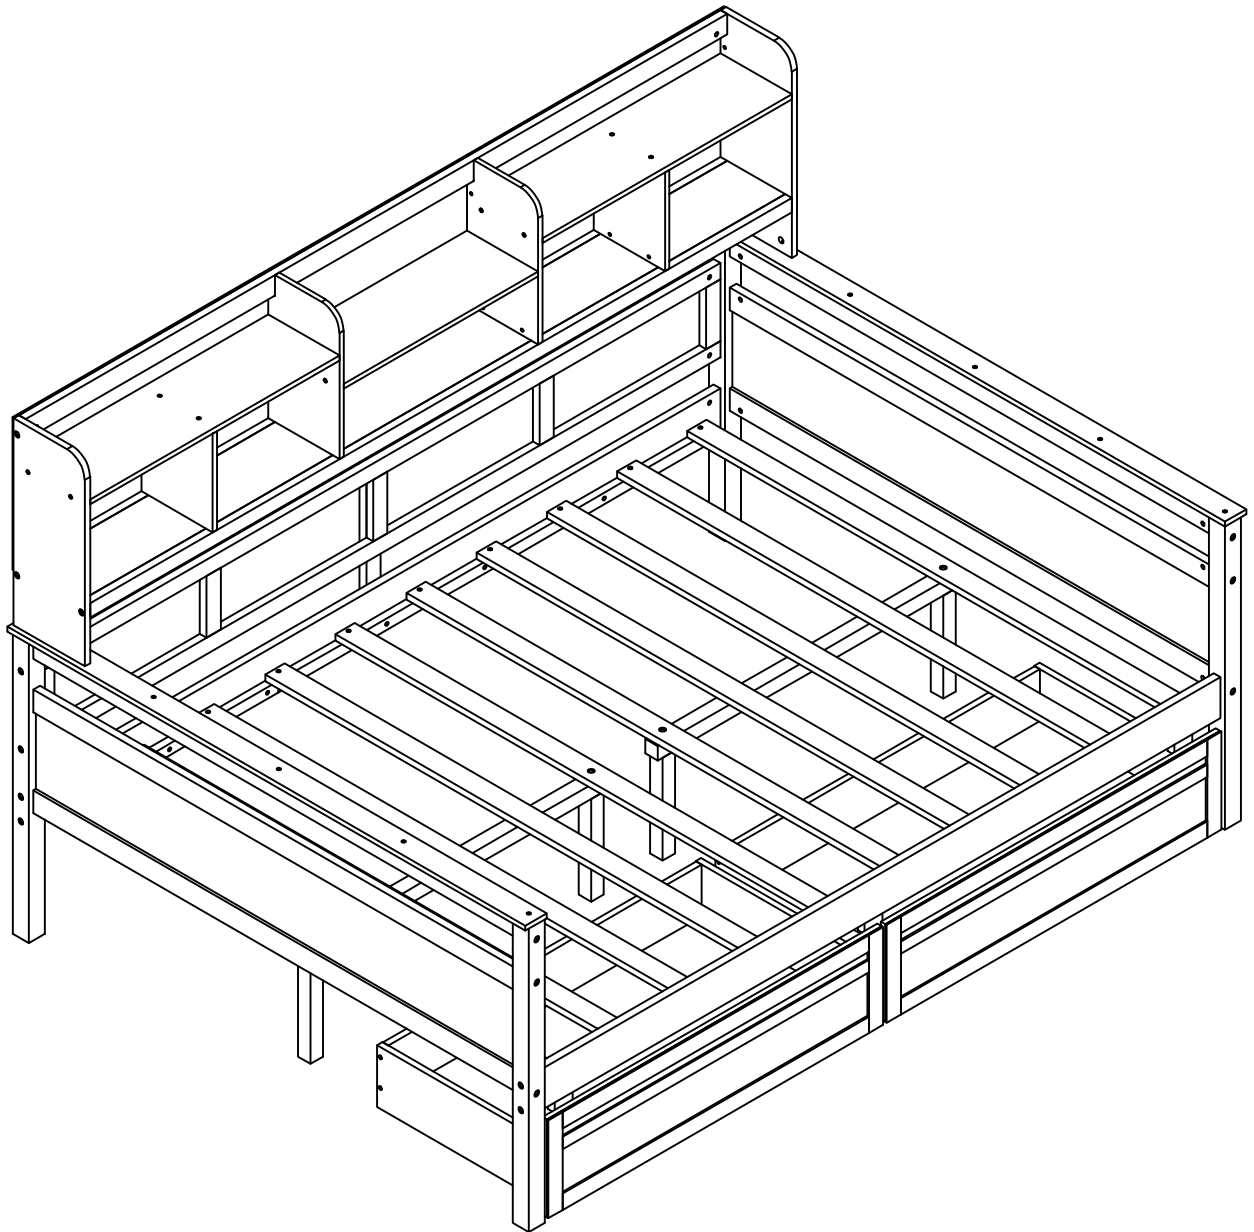

ASSEMBLY INSTRUCTION

INSTRUCTIONS DE MONTAGE

Detail view:
vue détaillée:

Part List

Liste des pièces

① x1

Front - Left Leg
Avant - Jambe gauche

② x1

Front - Right Leg
Avant - Jambe droite

③ x1

Back - Right Leg
Dos - Jambe droite

④ x1

Back - Left Leg
Dos - Jambe gauche

⑤ x1

Front Siderail
Rail latéral avant

⑥ x1

Back Siderail
Rail latéral arrière

⑦ x2

Crossbar Headboard - Footboard
Tête de lit à barre transversale - Pied de lit

⑧ x4

Crossbar Headboard - Footboard
Tête de lit à barre transversale - Pied de lit

⑨ x2

Panel Headboard - Footboard
Tête de lit à panneau - Pied de lit

⑩ x1

Crossbar Footboard
Pied de lit à barre transversale

⑪ x1

Crossbar Headboard
Tête de lit à barre transversale

⑫ x1

Frame Siderail
Rail latéral du cadre