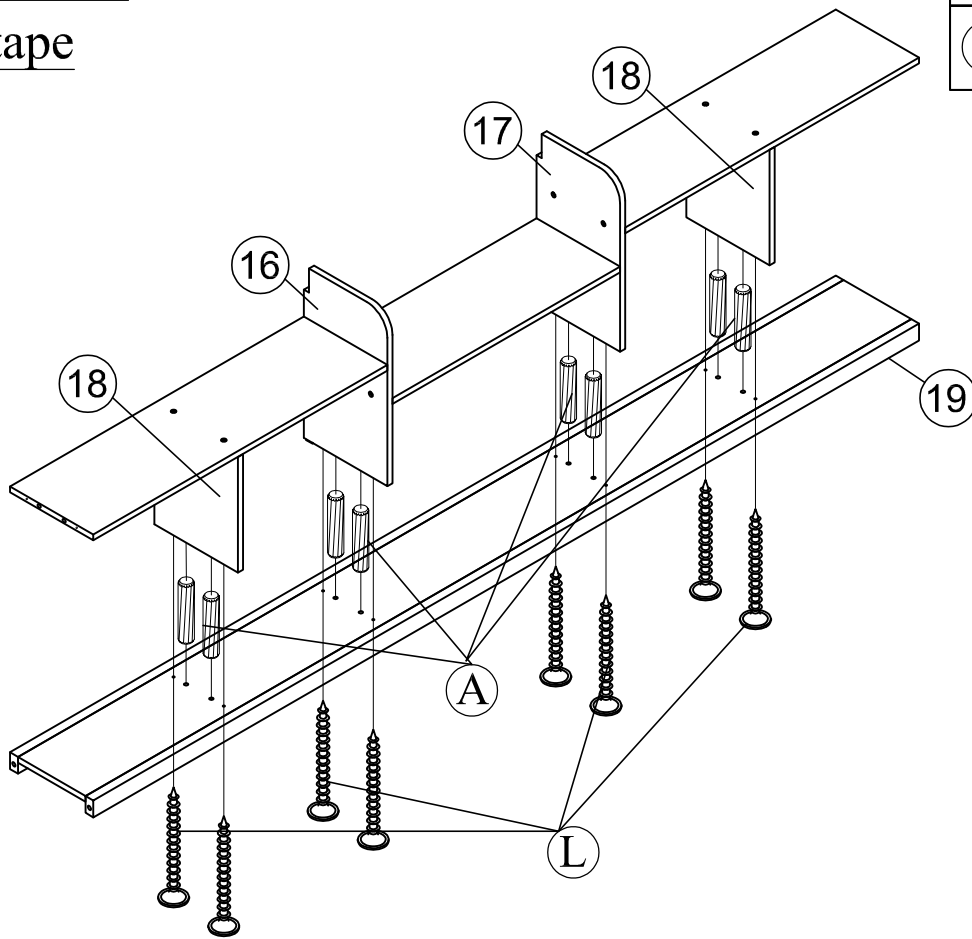

STEP 8:

Étape

(A)		08
(L)		08