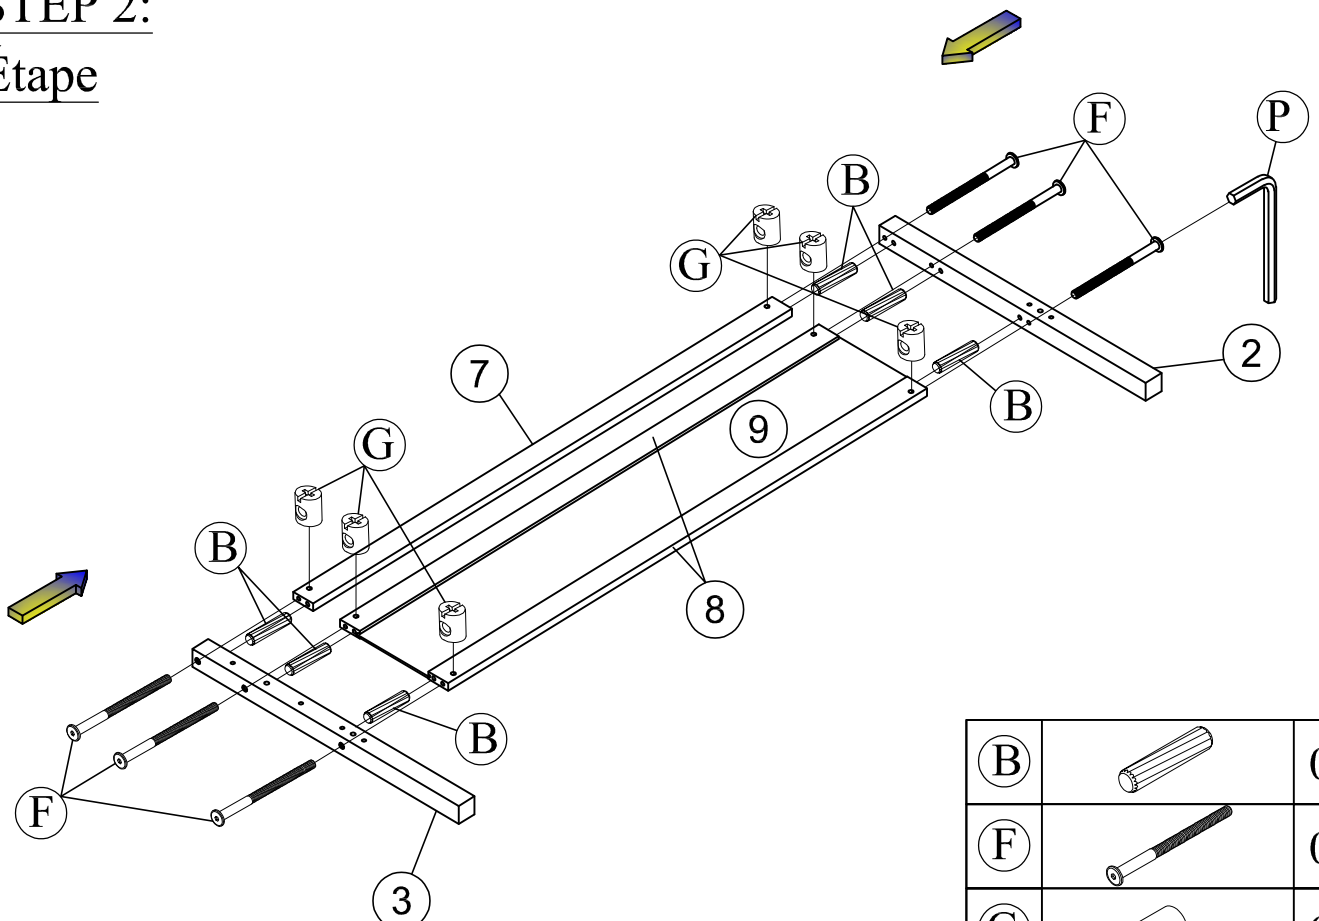

STEP 2:

Étape