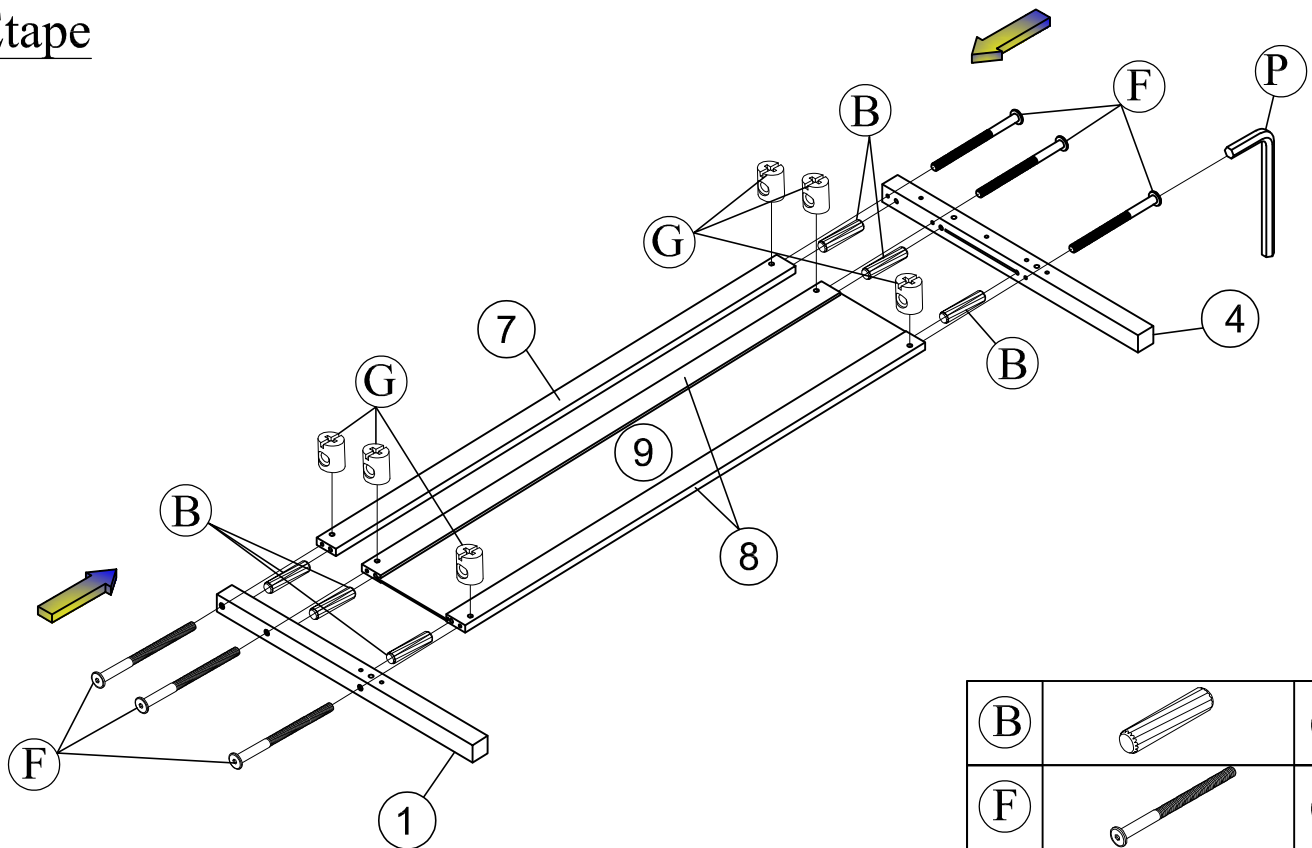

STEP 1:

Étape