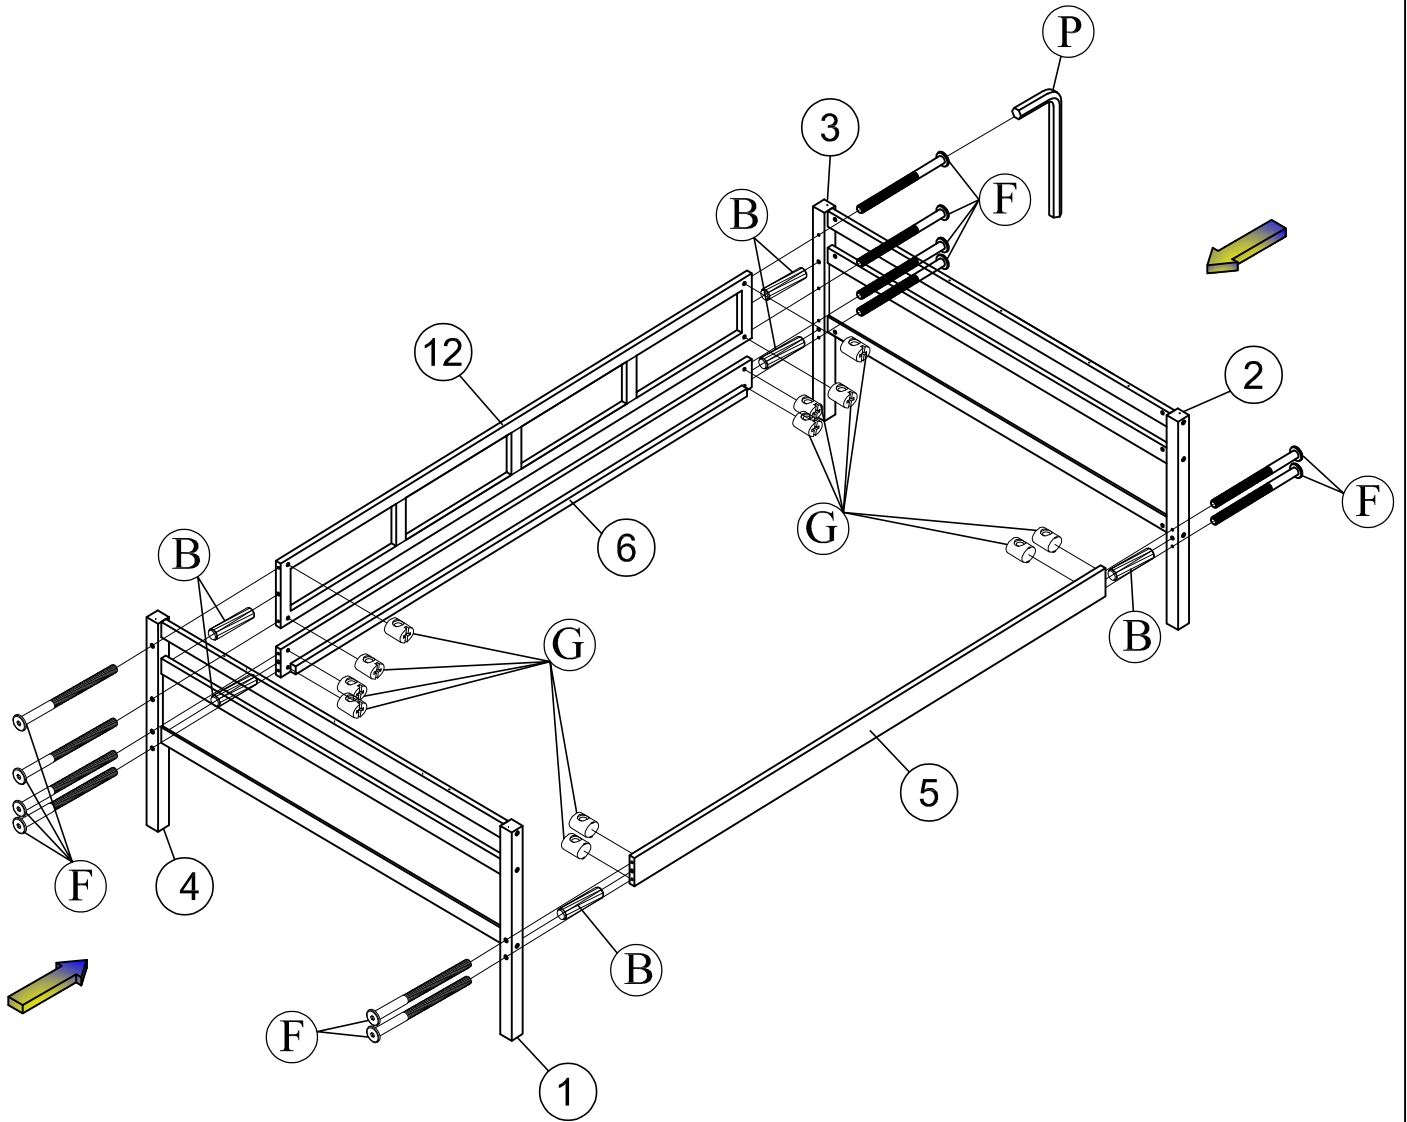

STEP 3:

Étape

(B)		06
(F)		12
(G)		12