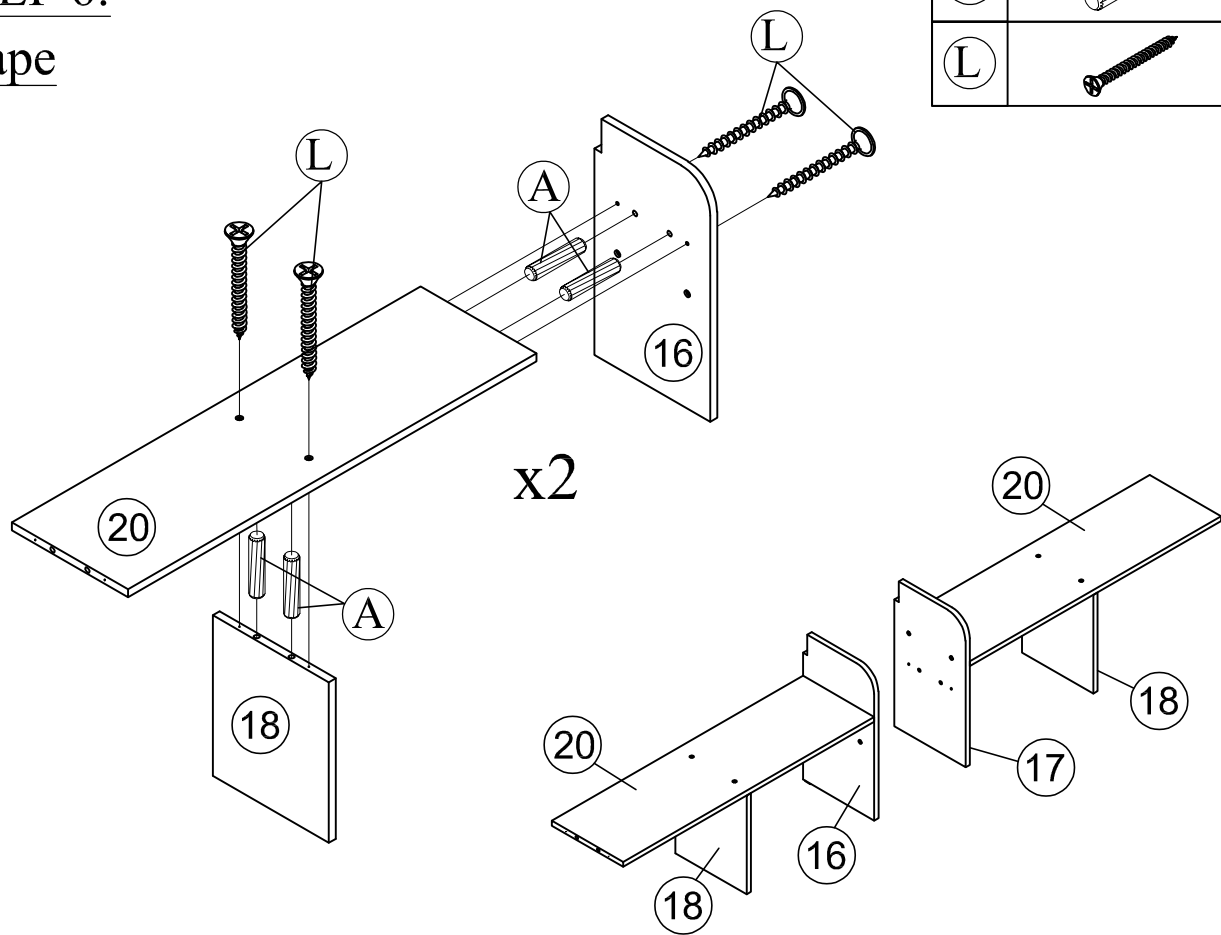

STEP 6:

Étape

(A)		08
(L)		08