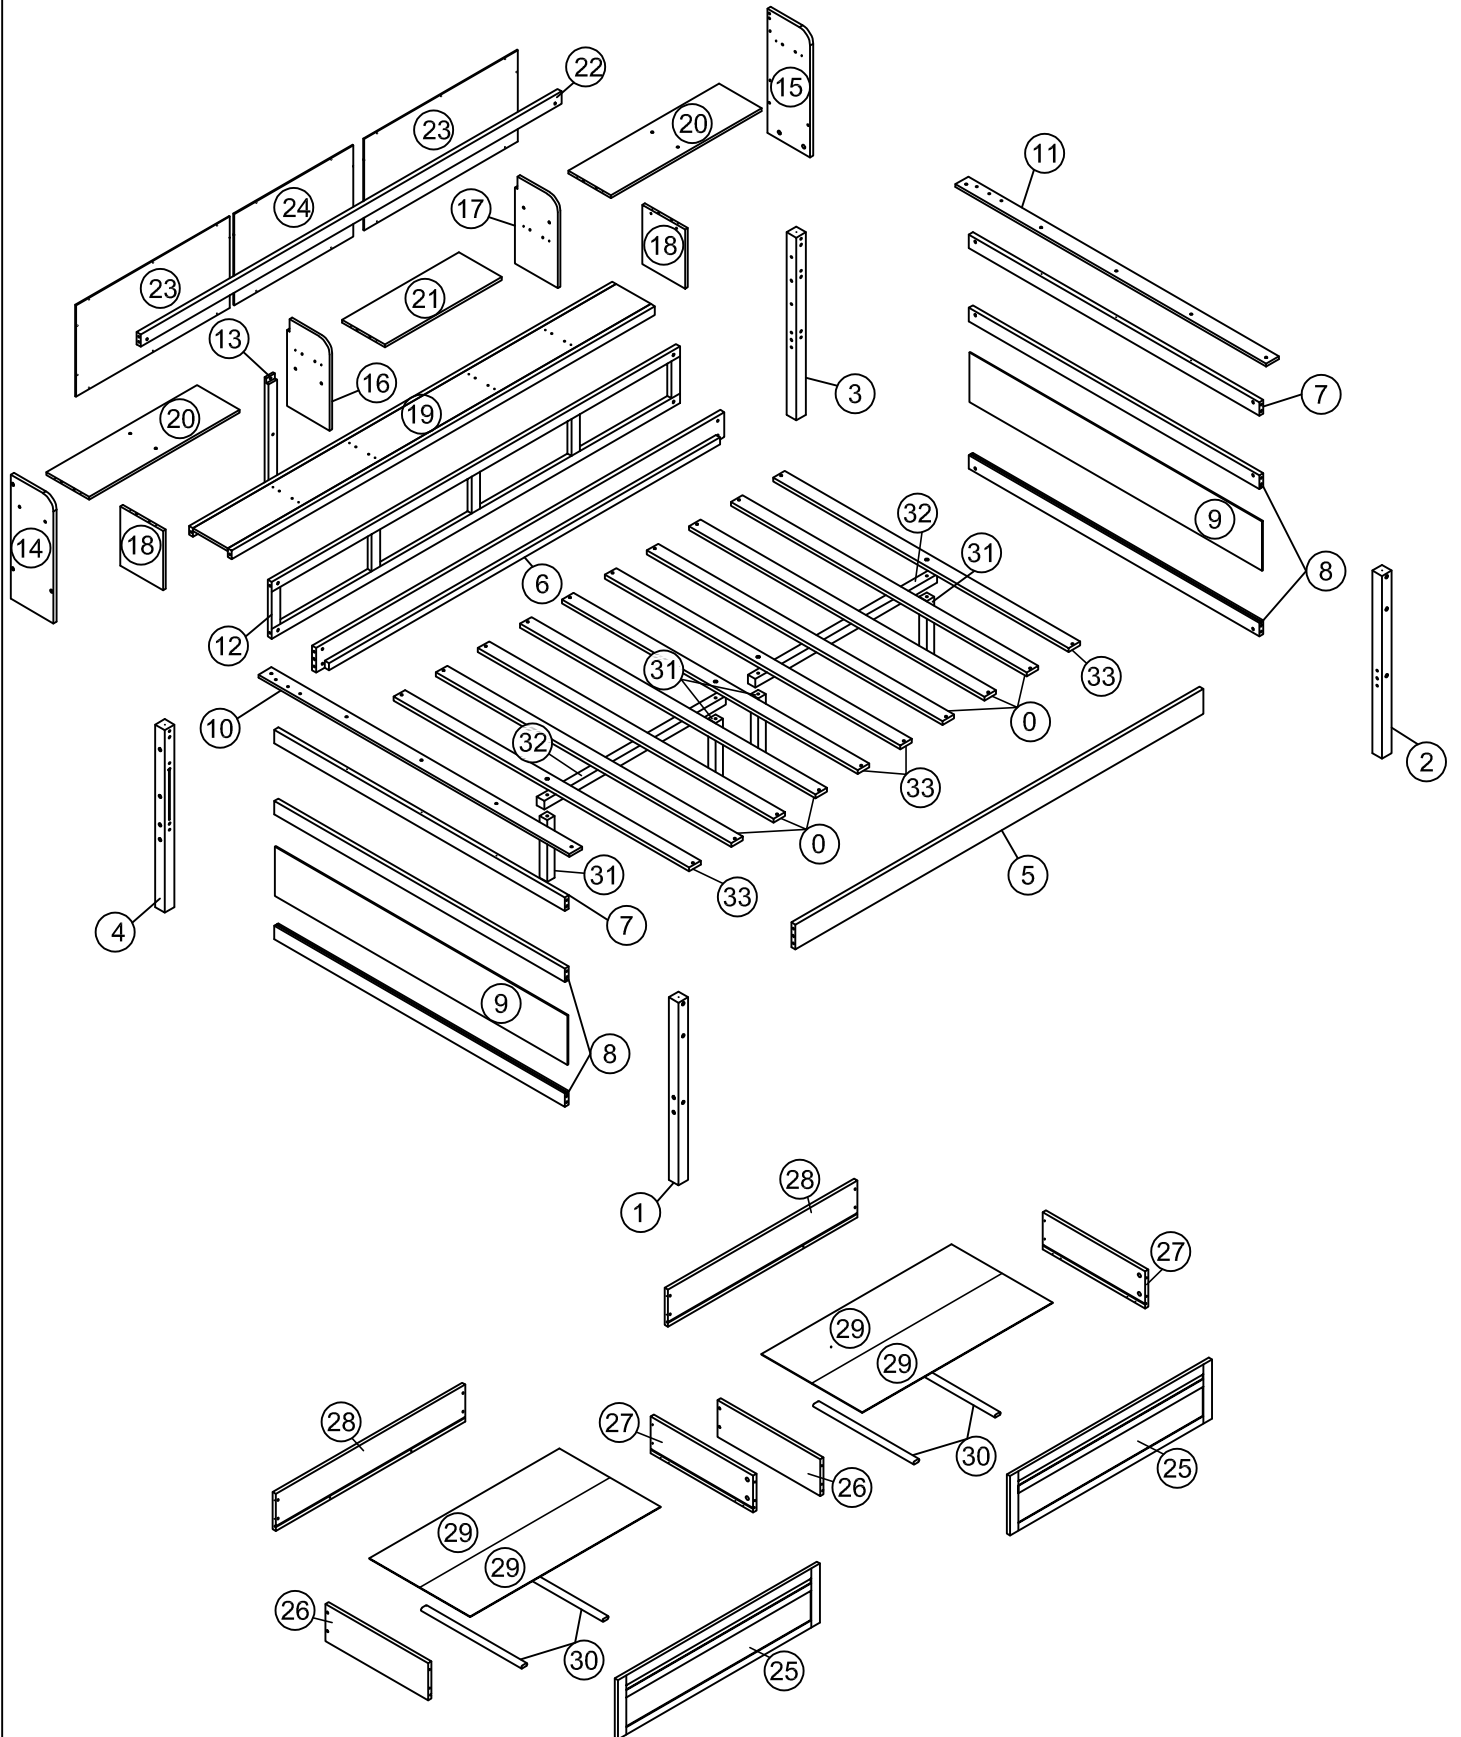

ASSEMBLY INSTRUCTION

INSTRUCTIONS DE MONTAGE

Detail view:
vue détaillée:

Part List

Liste des pièces

① x1

Front - Left Leg
Avant - Jambe gauche

② x1

Front - Right Leg
Avant - Jambe droite

③ x1

Back - Right Leg
Dos - Jambe droite

④ x1

Back - Left Leg
Dos - Jambe gauche

⑤ x1

Front Siderail
Rail latéral avant

⑥ x1

Back Siderail
Rail latéral arrière

⑦ x2

Crossbar Headboard - Footboard
Tête de lit à barre transversale - Pied de lit

⑧ x4

Crossbar Headboard - Footboard
Tête de lit à barre transversale - Pied de lit

⑨ x2

Panel Headboard - Footboard
Tête de lit à panneau - Pied de lit

⑩ x1

Crossbar Footboard
Pied de lit à barre transversale

⑪ x1

Crossbar Headboard
Tête de lit à barre transversale

⑫ x1

Frame Siderail
Rail latéral du cadre