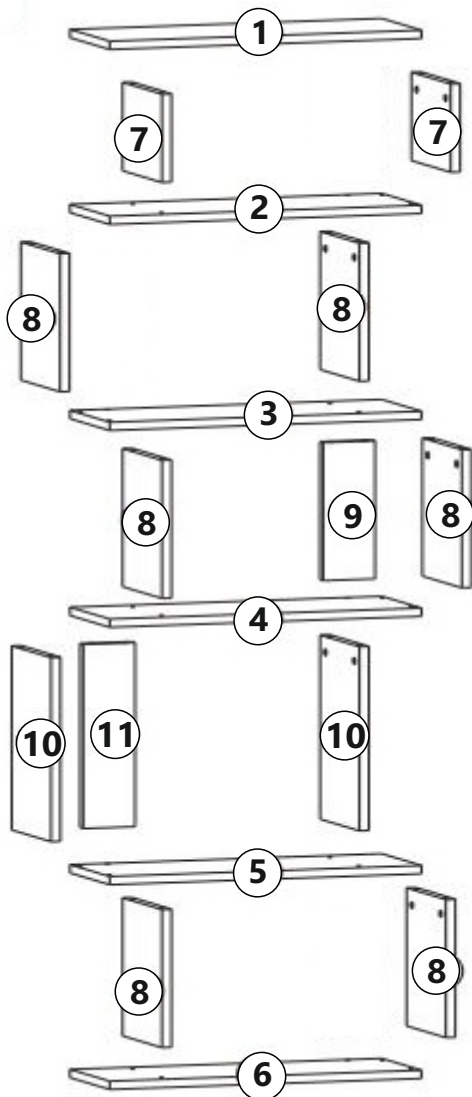

ACCESSORY LIST [18]

A23 Minifix M8  20x	A22 Minifix G18  20x	A13 KBN VDS  6x50 22x	A04 KVLV  4x	V13 LASK  100x30 1x
A18 3,5x18  4x	A42 5x70  1x	V15 RKTDB 8mm  1x	V14 MTL STAMP  5x16 1x	T06 Felt  Ø15x3 4x
A06 18 mm  R1 22x R2 20x	A12 ALYN  4 SW 1x			

GENERAL VIEW

No	Quantity	Dimensions	
1	1	600	220
2	1	600	220
3	1	600	220
4	1	600	220
5	1	600	220
6	1	600	220
7	2	193	220
8	6	299	220
9	1	299	108
10	2	402	220
11	1	402	108

1

2

3

4

4

5