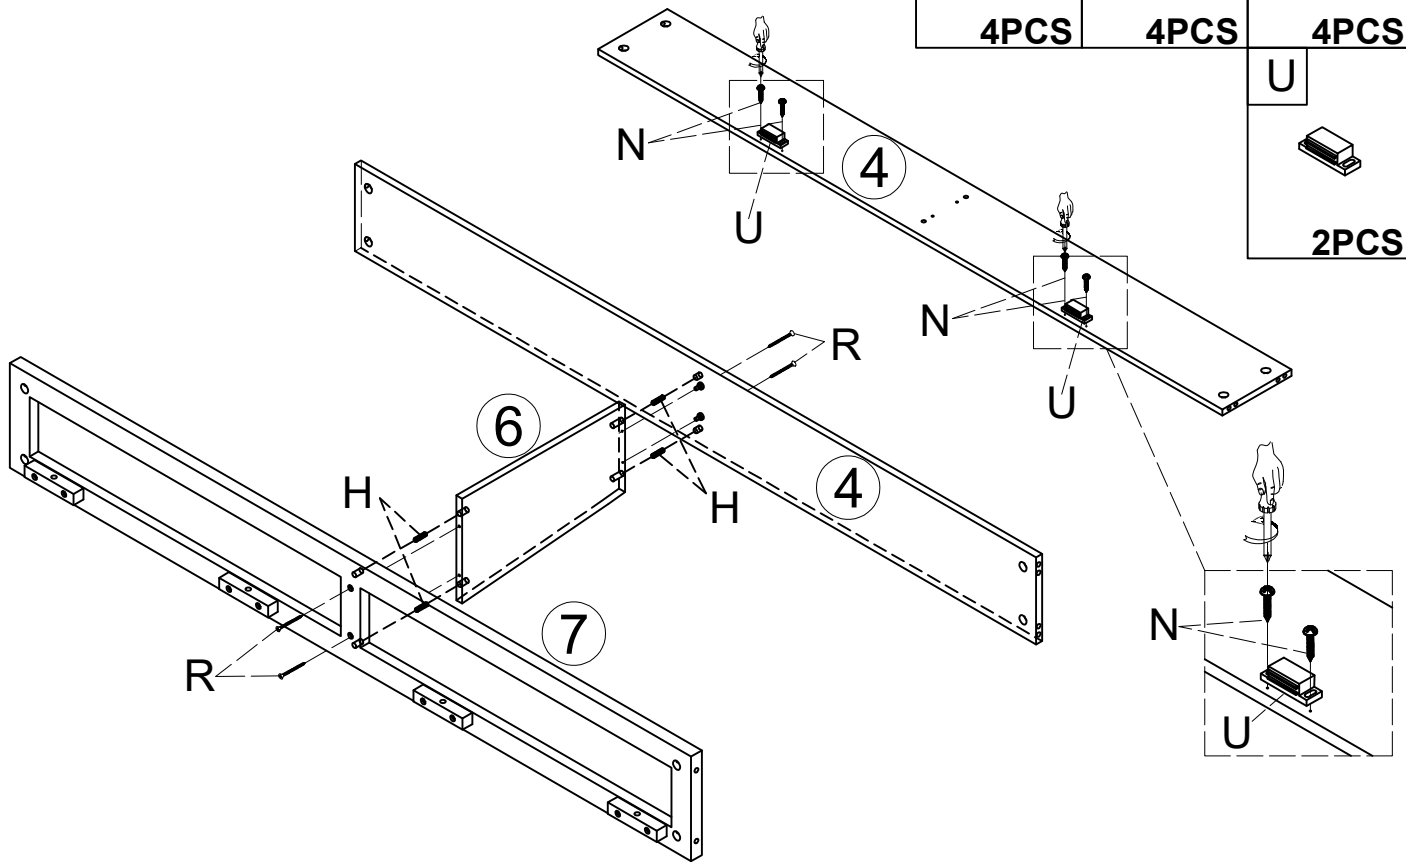

STEP 1:

(ÉTAPE 1)

R	N	H
4PCS	4PCS	4PCS
		U
		2PCS