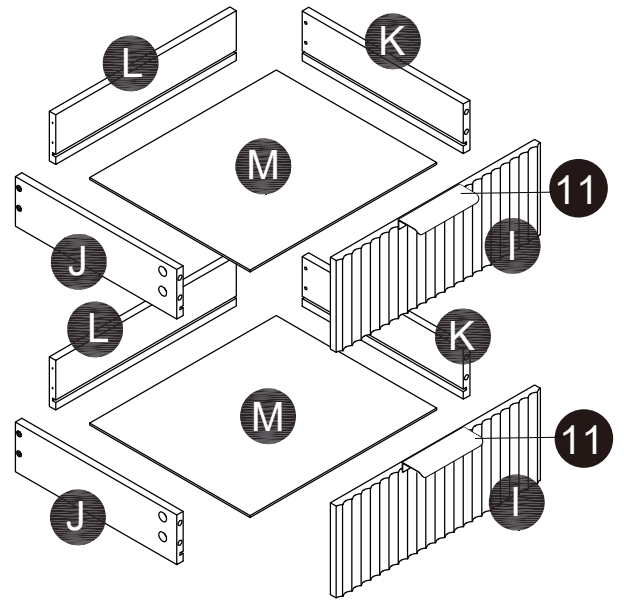

**Charging Nightstand**

**Instruction Manual**

**Mesita de noche**

**con cargador**

**Manual de instrucciones**

**Table de Chevet de**

**Chargement**

**Manuel d'Instruction**

# 1

---

**A** X1

**B** X1

**C** X1

**D** X1

**E** X1

**F** X1

# 2

---

1 X16+1

6x34mm

2 X16+1

15x9.5mm

3 X16+1

6x30mm