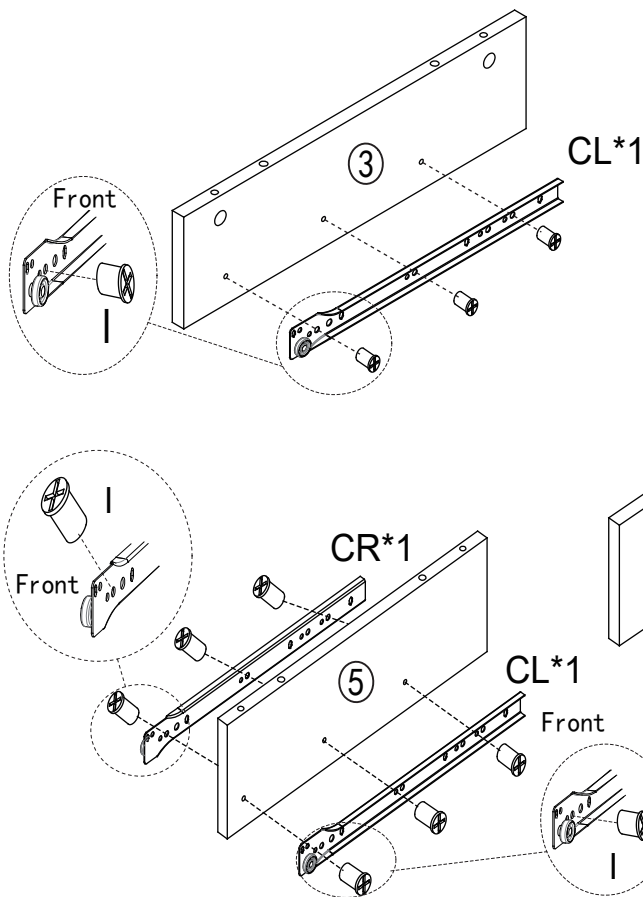

Deutsch

Diese Seite listet den Inhalt der Box auf. Bitte nehmen Sie sich die Zeit, die Hardware sowie die einzelnen Komponenten des Produkts zu identifizieren. Legen Sie den Inhalt beim Auspacken und Vorbereiten der Montage auf einen mit Teppich ausgelegten oder gepolsterten Bereich, um ihn vor Beschädigungen zu schützen. Bitte befolgen Sie genau die Montageanleitung. Unsachgemäße Montage kann zu Personen- oder Sachschäden führen.

## Hardware-List WF314399AAB

A x 17  M6*24	B x 17  Φ15*11.4	C x 16  Ø8*30	D x 17  Φ4 x 35
E x 4  M6*35	F x 8  M6*50	Gx 1 	H x 2 Sets 
I x 12 	J x 12  M3.5*12	K x 2 	

Tools required (Not included)

Step 1

A		M6*24	4
D		Φ4 x 35	4
B		Φ15*11.4	4
K			1

Step 2

A		M6*24	4
D		Φ4 x 35	4
B		Φ15*11.4	4
K			1

Step 3

J		M3.5*12	12
DL			2
DR			2

Step 4

I			12
CL			2
CR			2

Step 5

A		M6*24	9
C		Ø8*30	8

Step 6

B		Φ15*11.4	6
---	---	----------	---