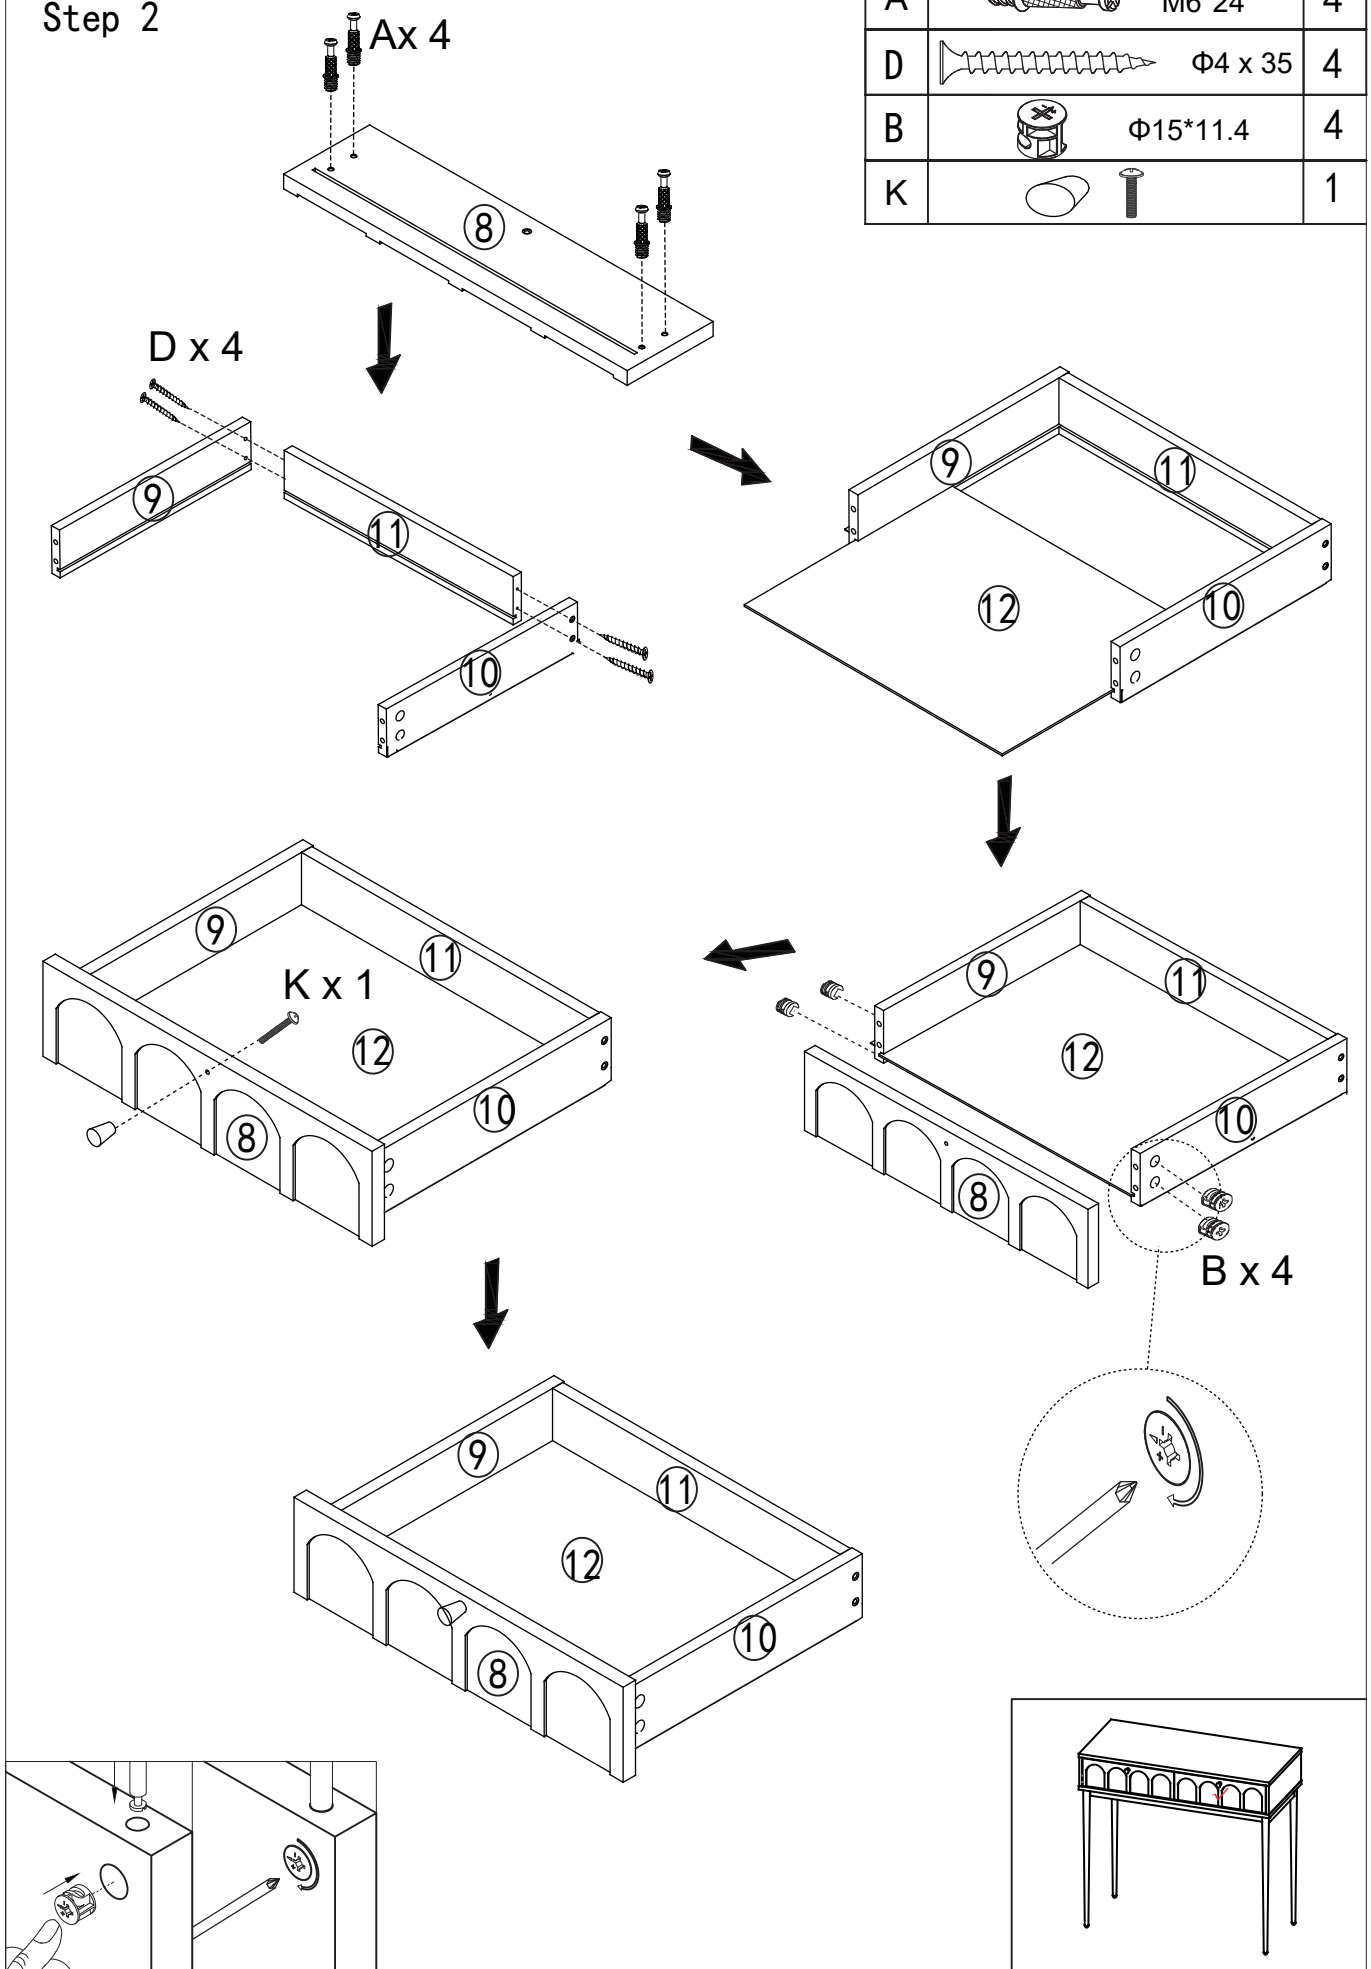

Deutsch

Diese Seite listet den Inhalt der Box auf. Bitte nehmen Sie sich die Zeit, die Hardware sowie die einzelnen Komponenten des Produkts zu identifizieren. Legen Sie den Inhalt beim Auspacken und Vorbereiten der Montage auf einen mit Teppich ausgelegten oder gepolsterten Bereich, um ihn vor Beschädigungen zu schützen. Bitte befolgen Sie genau die Montageanleitung. Unsachgemäße Montage kann zu Personen- oder Sachschäden führen.

Français

Cette feuille présente la liste du matériel contenu dans le carton. Veuillez prendre un moment pour identifier chaque pièce de quincaillerie et chacune des composantes. Afin de protéger les composantes du meuble, les poser sur un tapis ou sur une surface matelassée au fur et à mesure du déballage et de la préparation au montage. Veuillez suivre avec attention les étapes du montage présentées. Si le meuble n'est pas monté correctement, il y a risque de dégâts pour vous ou vos biens.

## Hardware-List WF314399AAB

A x 17  M6*24	B x 17  Φ15*11.4	C x 16  Ø8*30	D x 17  Φ4 x 35
E x 4  M6*35	F x 8  M6*50	Gx 1 	H x 2 Sets 
I x 12 	J x 12  M3.5*12	K x 2 	

Tools required (Not included)

Step 1

A		M6*24	4
D		Φ4 x 35	4
B		Φ15*11.4	4
K			1

Step 2

A		M6*24	4
D		Φ4 x 35	4
B		Φ15*11.4	4
K			1

Step 3

J		M3.5*12	12
DL			2
DR			2

Step 4

I			12
CL			2
CR			2

Step 5

A		M6*24	9
C		Ø8*30	8