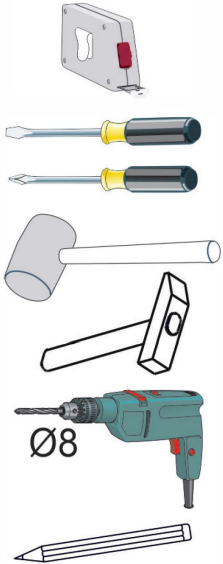

Do montazu potrzebne są:  
Für die Montage dieser Type  
benötigen Sie:

Na montáž budete potrebovať  
Potřebné k montáži

max.  
3  
KG

- PL** Instrukcja montażowa
- D** Montageanleitung
- GB** Assembly instructions
- SK** Návod na montáž
- CZ** Návod k montáži

D Sehr geehrter Kunde, sollte ein Teil fehlen oder beschädigt sein, kreuzen Sie bitte dieses deutlich auf der Montageanleitung an und schicken Sie zu uns ab.

GB Dear customer, Should there be any place missing or damaged, kindly mark this place clearly on the attached assembly instructions and return it to us.