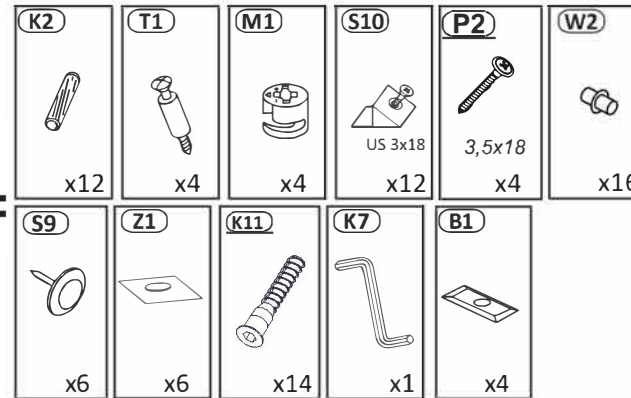

CZ Vážený zákazníku, kdyby chyběla nějaká část nebo byla poškozená, označte ji prosím křížkem na montážním návodu a zašlete návod spolu s reklamací.

Opcja lewa  
Left option

Opcja prawa  
Right option

1

2