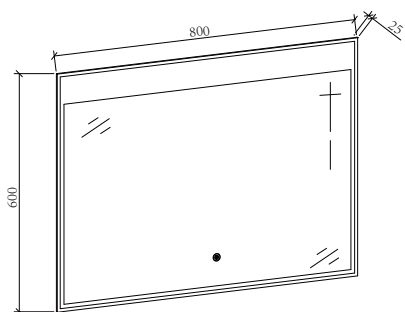

### Mirror :

(MMZL04-600)

600\*25\*600 mm (W\*D\*H)

GW :5.16kg NW:4.24kg CBM:0.043m<sup>3</sup>

---

### Basin:

(BBG003-700W)

700\*480\*145 mm (W\*D\*H)

GW :14.46kg NW:13.39kg CBM:0.076m<sup>3</sup>

### Mirror :

(MMZL04-700)

700\*25\*600 mm (W\*D\*H)

GW :5.98kg NW:4.95kg CBM:0.05m<sup>3</sup>