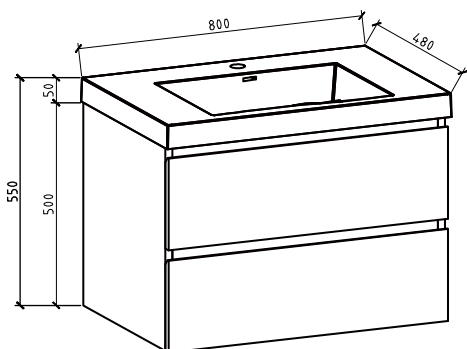

### Basin:

(BBG003-700W)

700\*480\*145 mm (W\*D\*H)

GW :14.46kg NW:13.39kg CBM:0.076m<sup>3</sup>

### Mirror :

(MMZL04-700)

700\*25\*600 mm (W\*D\*H)

GW :5.98kg NW:4.95kg CBM:0.05m<sup>3</sup>