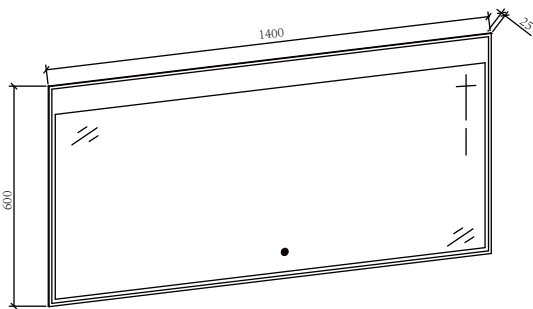

### Basin:

(BBG003-1000W)

1000\*480\*145 mm (W\*D\*H)

GW :21.6kg NW:20.2kg CBM:0.106m<sup>3</sup>

### Mirror :

(MMZL04 -1000)

1000\*25\*600 mm (W\*D\*H)

GW :8.44kg NW:7.08kg CBM:0.069m<sup>3</sup>