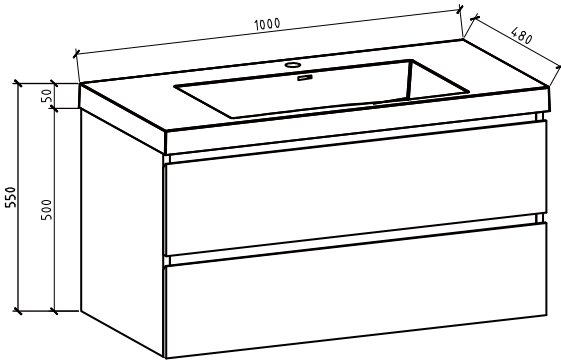

### Basin:

(BBG003-1000W)

1000\*480\*145 mm (W\*D\*H)

GW :21.6kg NW:20.2kg CBM:0.106m<sup>3</sup>

### Mirror :

(MMZL04 -1000)

1000\*25\*600 mm (W\*D\*H)

GW :8.44kg NW:7.08kg CBM:0.069m<sup>3</sup>