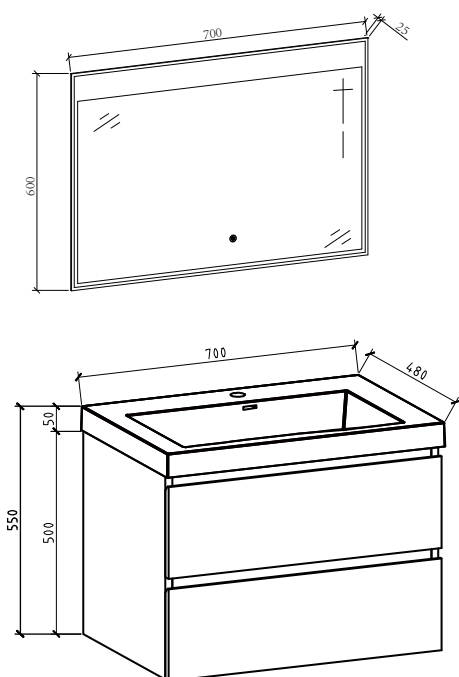

Angela-700 A12-700

Cabinet :

(CCM011-700)

694*475*500 mm (W*D*H)

GW :26.85kg NW:24.58kg CBM:0.22m³

Basin:

(BBG003-700W)

700*480*145 mm (W*D*H)

GW :14.46kg NW:13.39kg CBM:0.076m³

Mirror :

(MMZL04-700)

700*25*600 mm (W*D*H)

GW :5.98kg NW:4.95kg CBM:0.05m³