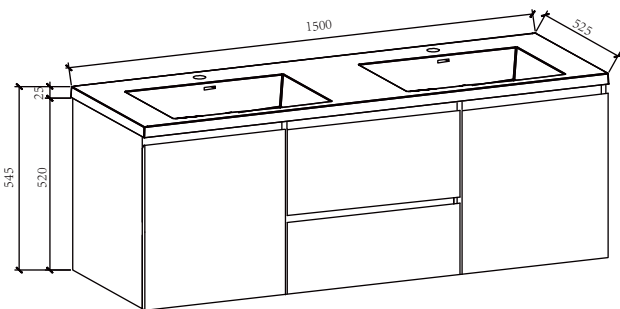

Mirror :

(MMZL04-1500)

1400*30*600mm (W*D*H)

GW :11.3kg NW:9.4kg CBM:0.101m³