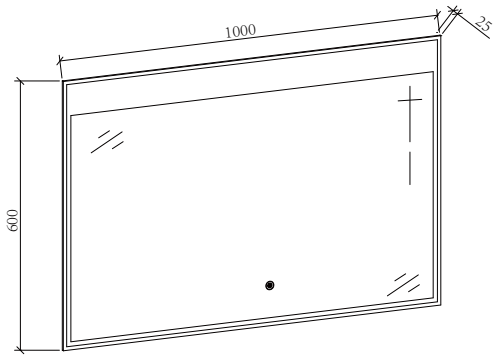

### Mirror :

(MMZL04 -800)

800\*25\*600 mm (W\*D\*H)

GW :6.8kg NW:5.66kg CBM:0.056m<sup>3</sup>

### Basin:

(BBG003-900W)

900\*480\*145 mm (W\*D\*H)

GW :19.02kg NW:17.73kg CBM:0.096m<sup>3</sup>

### Mirror :

(MMZL04 -900)

900\*25\*600 mm (W\*D\*H)

GW :7.62kg NW:6.37kg CBM:0.063m<sup>3</sup>