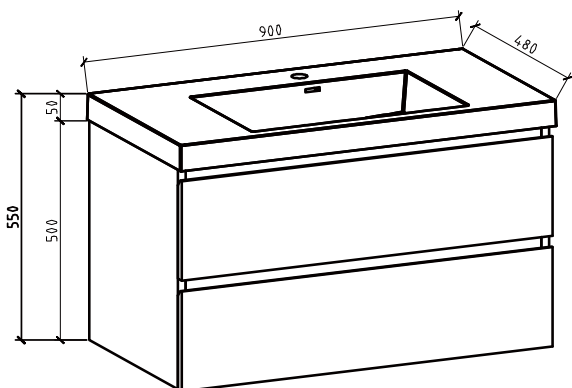

### Basin:

(BBG003-800W)

800\*480\*145 mm (W\*D\*H)

GW :18.87kg NW:17.69kg CBM:0.086m<sup>3</sup>

### Mirror :

(MMZL04 -800)

800\*25\*600 mm (W\*D\*H)

GW :6.8kg NW:5.66kg CBM:0.056m<sup>3</sup>