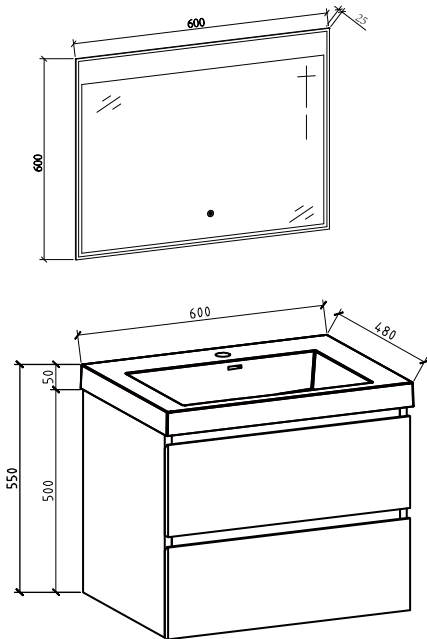

### Cabinet :

(CCM011-600)

594\*475\*500 mm (W\*D\*H)

GW :24.36kg NW:22.31kg CBM:0.191m<sup>3</sup>

### Mirror :

(MMZL04-600)

600\*25\*600 mm (W\*D\*H)

GW :5.16kg NW:4.24kg CBM:0.043m<sup>3</sup>

---