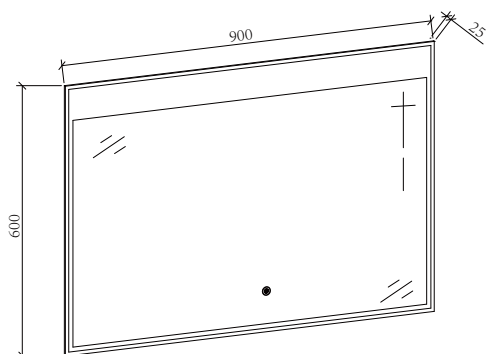

### Mirror :

(MMZL04-600)

600\*25\*600 mm (W\*D\*H)

GW :5.16kg NW:4.24kg CBM:0.043m<sup>3</sup>

---

### Mirror :

(MMZL04-700)

700\*25\*600 mm (W\*D\*H)

GW :5.98kg NW:4.95kg CBM:0.05m<sup>3</sup>

### Basin:

(BBG003-800W)

800\*480\*145 mm (W\*D\*H)

GW :18.87kg NW:17.69kg CBM:0.086m<sup>3</sup>

### Mirror :

(MMZL04 -800)

800\*25\*600 mm (W\*D\*H)

GW :6.8kg NW:5.66kg CBM:0.056m<sup>3</sup>