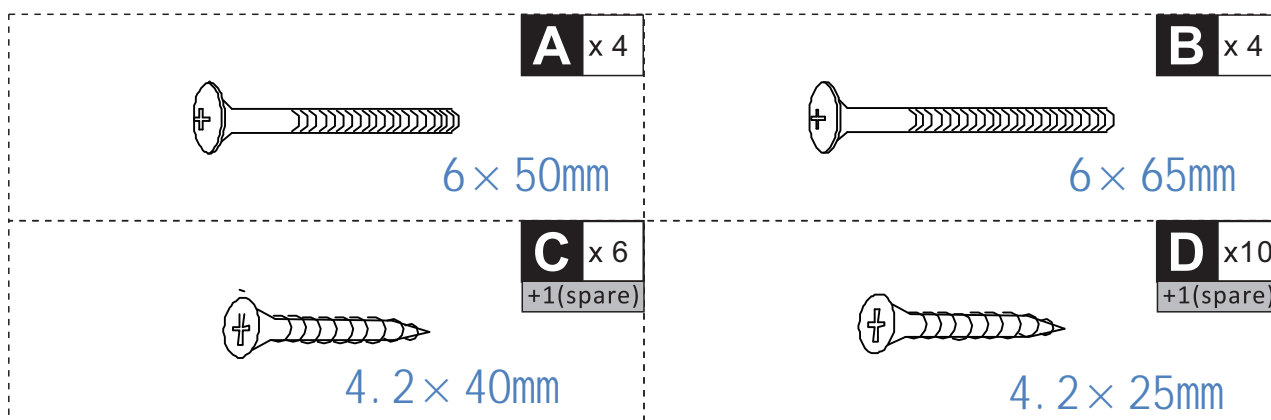

PARTS

HARDWARE

NOTE

EN_ Do not confuse similar screws.
 FR_ Ne pas confondre des vis similaires.
 ES_ No confunda tornillos similares.
 PT_ Não confundir parafusos semelhantes.
 DE_ Verwechseln Sie ähnliche Schrauben nicht.
 IT_ Non confondere le viti simili.