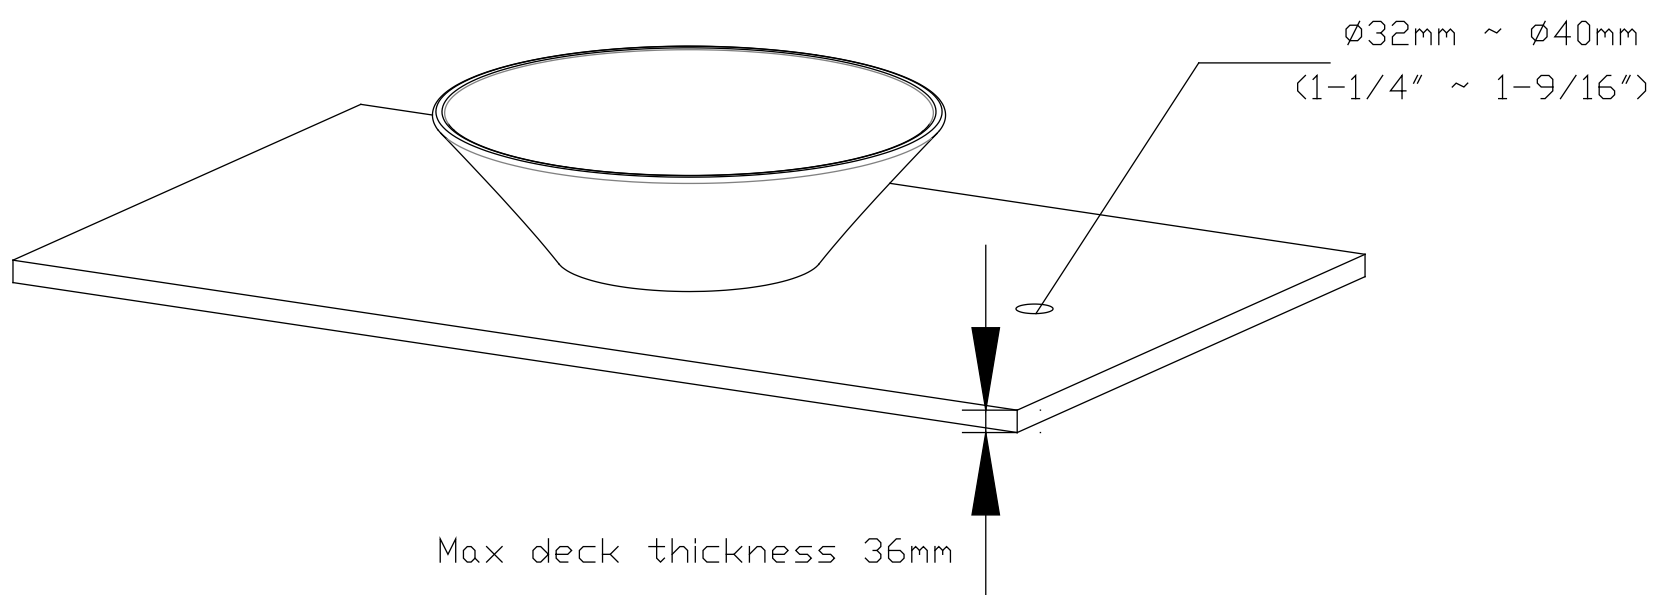

TECHNISCHE DATEN

PRODUKT:

Wasserfall-Waschtischarmatur

BESCHREIBUNG

Produktmerkmale

- Hoch Waschtischarmatur
- Wasserfall-Auslauf
- Oberfläche: chrom
- Einlochmontage
- Leichtgängiger Hebel
- Gesamthöhe: 280 mm [11 Inch]
- Ausladung: 125 mm [4-15/16 Inch]
- Auslauf Breite: 60 mm [2-3/8 Inch]
- Auslaufhöhe: 237.5 mm [9-3/8 Inch]
- Sockeldurchmesser: 36 mm [1-7/16 Inch]
- Durchflussmenge: 6.8L/min bei 3 bar
- Keramik-Kartusche
- Material: Messing
- Nettogewicht: 1.67 KG
- Rohgewicht: 2.2 KG
- Maximaler Wasserdruck: 0.8Mpa
- Anschlussart: G $\frac{3}{8}$ Anschlussschläuche
- Anschlussgröße: DN15
- Schnell-Montage-System
- Paketmaße: 420mmx230mmx70mm

Maßzeichnung

Ansicht von links

Ansicht von vorne

60mm (2-3/8")

Ansicht von oben

$\varnothing 32\text{mm} \sim \varnothing 40\text{mm}$
(1-1/4" ~ 1-9/16")

Max deck thickness 36mm

Lochmontage Abmessungen

Explosionszeichnung

Pos.	BESCHREIBUNG	VE	Pos.	BESCHREIBUNG	VE
1379001	Armaturenkörper	1PCS	1379002	Schaft	1PCS
1379003	O-Ring	1PCS	1379004	Gleitring	1PCS
1379005	Metallring	1PCS	1379006	Schaftmutter	1PCS
1379007	Flexibler Anschlusschlauch	2PCS	1379008	Griff	1PCS
1379009	Rosette	1PCS			