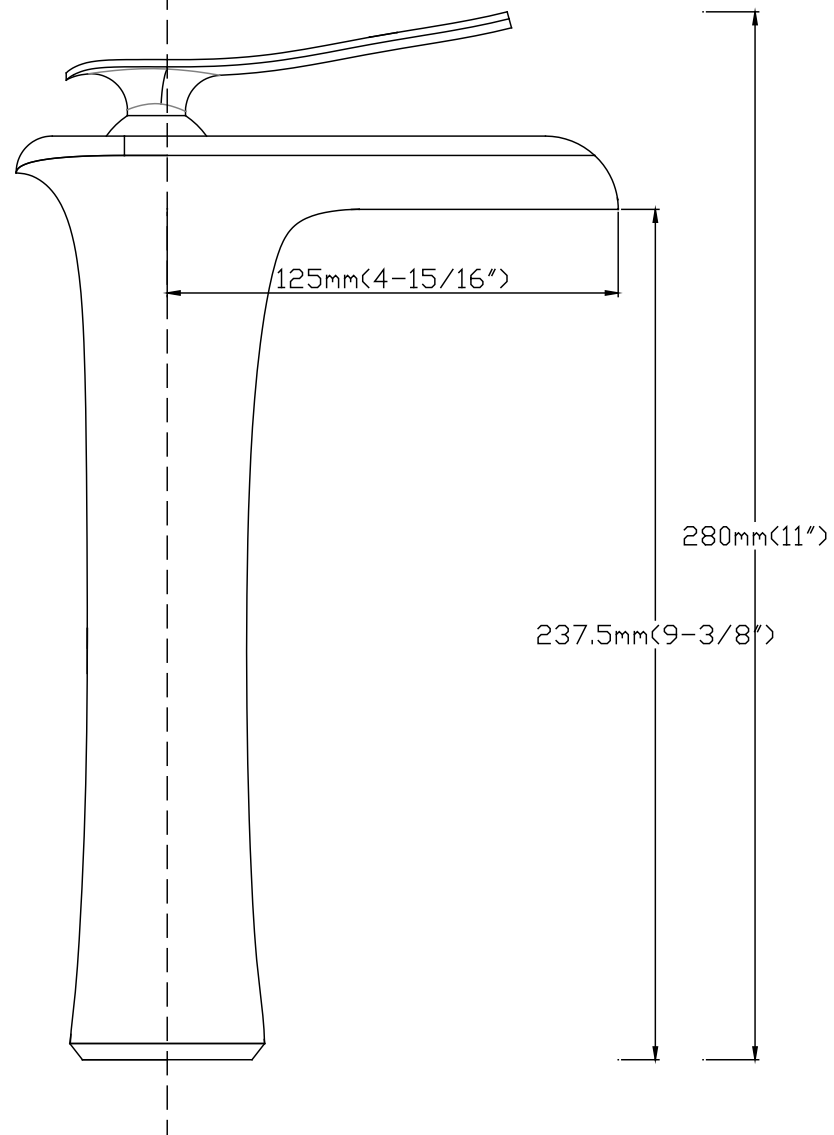

TECHNISCHE DATEN

PRODUKT:

Wasserfall-Waschtischarmatur

BESCHREIBUNG

Produktmerkmale

- Hoch Waschtischarmatur
- Wasserfall-Auslauf
- Oberfläche: chrom
- Einlochmontage
- Leichtgängiger Hebel
- Gesamthöhe: 280 mm [11 Inch]
- Ausladung: 125 mm [4-15/16 Inch]
- Auslauf Breite: 60 mm [2-3/8 Inch]
- Auslaufhöhe: 237.5 mm [9-3/8 Inch]
- Sockeldurchmesser: 36 mm [1-7/16 Inch]
- Durchflussmenge: 6.8L/min bei 3 bar
- Keramik-Kartusche
- Material: Messing
- Nettogewicht: 1.67 KG
- Rohgewicht: 2.2 KG
- Maximaler Wasserdruck: 0.8Mpa
- Anschlussart: G $\frac{3}{8}$ Anschlussschläuche
- Anschlussgröße: DN15
- Schnell-Montage-System
- Paketmaße: 420mmx230mmx70mm

Maßzeichnung

Ansicht von links

Ansicht von vorne

60mm (2-3/8")

Ansicht von oben

$\varnothing 32\text{mm} \sim \varnothing 40\text{mm}$
(1-1/4" ~ 1-9/16")

Max deck thickness 36mm

Lochmontage Abmessungen

Explosionszeichnung

Pos.	BESCHREIBUNG	VE	Pos.	BESCHREIBUNG	VE
1379001	Armaturenkörper	1PCS	1379002	Schaft	1PCS
1379003	O-Ring	1PCS	1379004	Gleitring	1PCS
1379005	Metallring	1PCS	1379006	Schaftmutter	1PCS
1379007	Flexibler Anschlusschlauch	2PCS	1379008	Griff	1PCS
1379009	Rosette	1PCS			