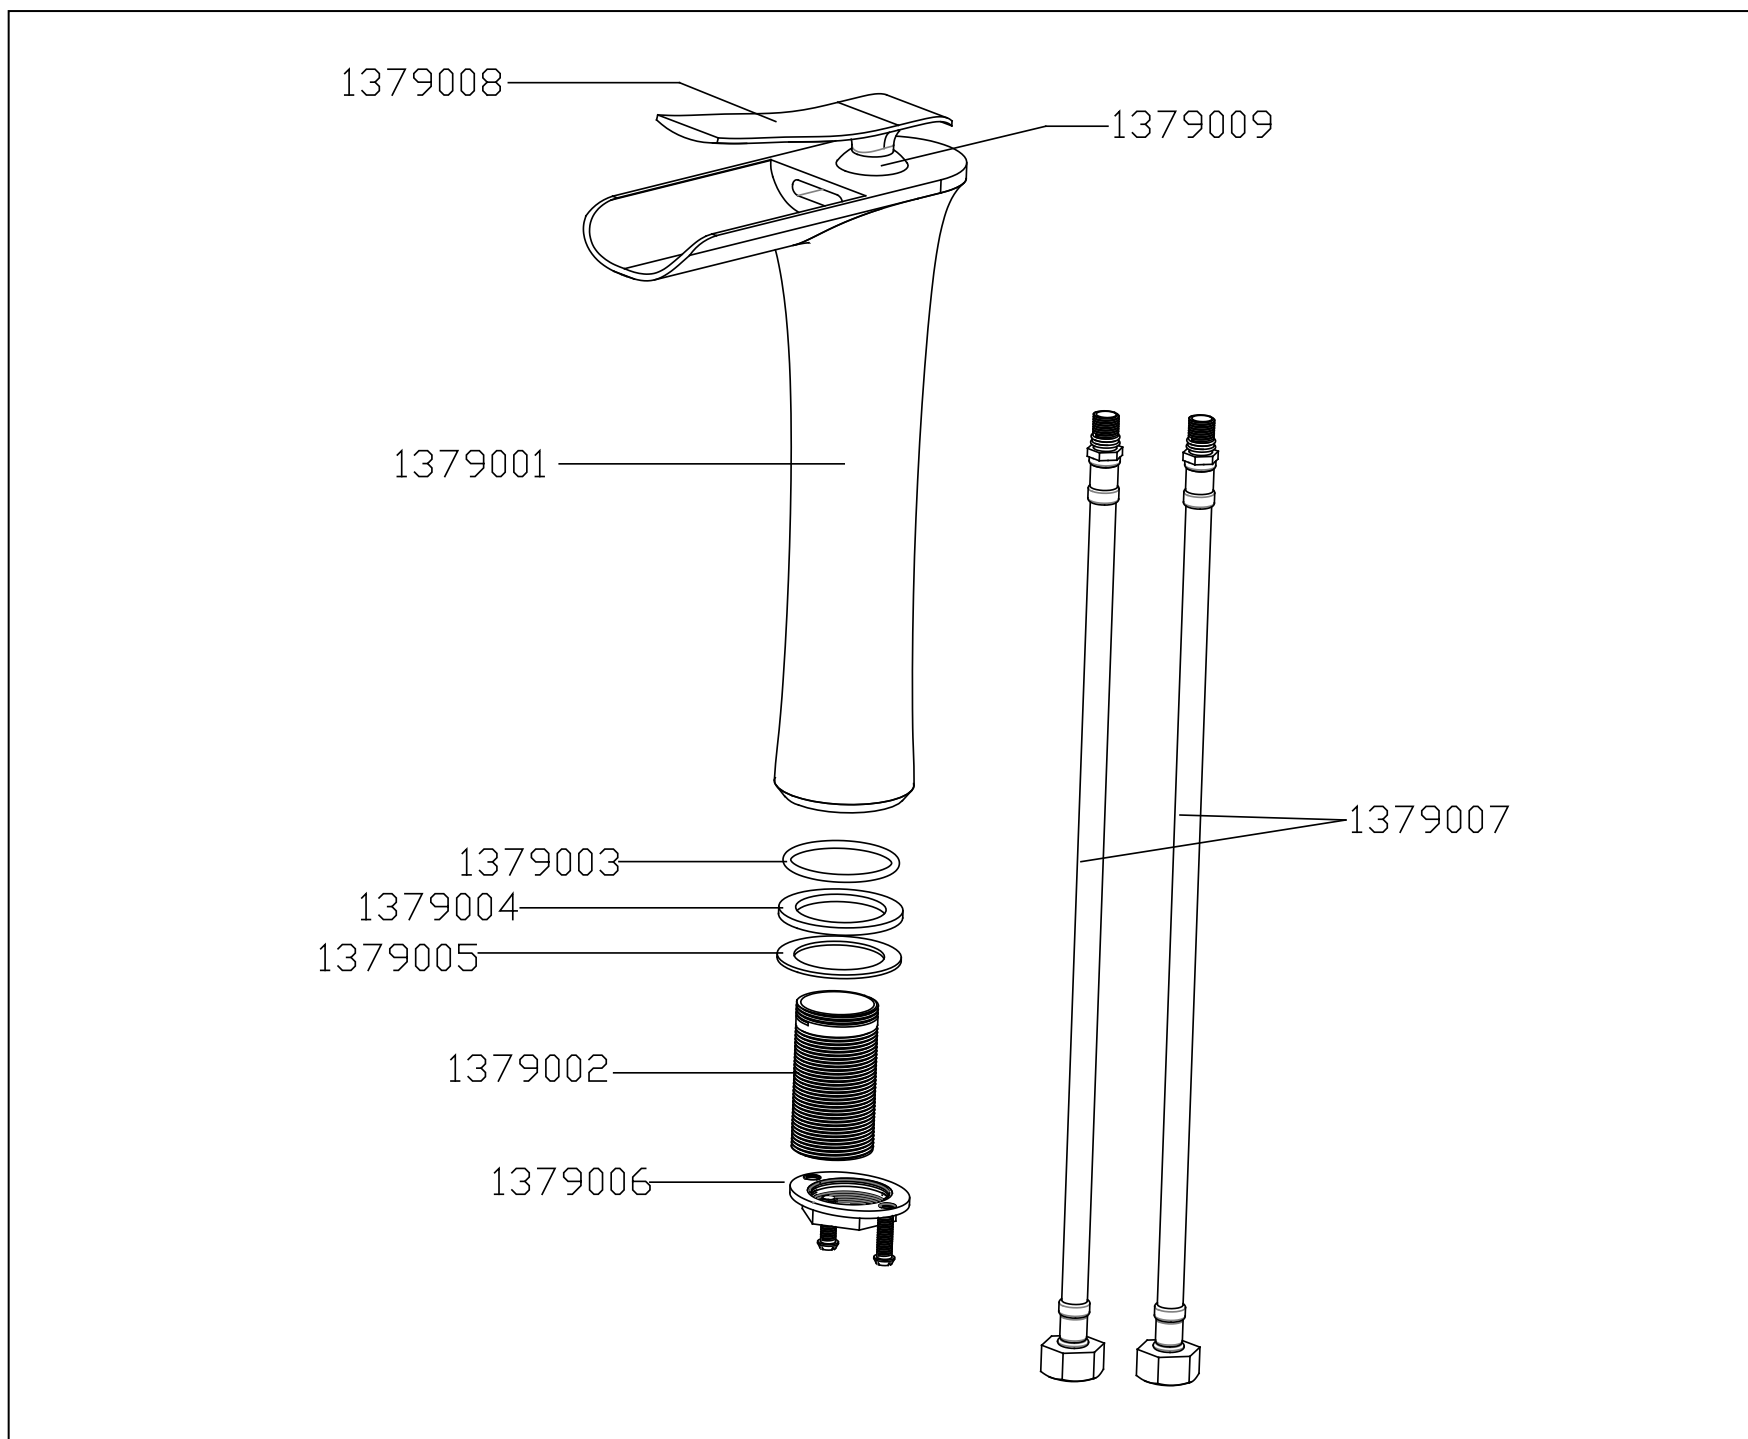

TECHNISCHE DATEN

PRODUKT:

Wasserfall-Waschtischarmatur

BESCHREIBUNG

Produktmerkmale

- Hoch Waschtischarmatur
- Wasserfall-Auslauf
- Oberfläche: chrom
- Einlochmontage
- Leichtgängiger Hebel
- Gesamthöhe: 280 mm [11 Inch]
- Ausladung: 125 mm [4-15/16 Inch]
- Auslauf Breite: 60 mm [2-3/8 Inch]
- Auslaufhöhe: 237.5 mm [9-3/8 Inch]
- Sockeldurchmesser: 36 mm [1-7/16 Inch]
- Durchflussmenge: 6.8L/min bei 3 bar
- Keramik-Kartusche
- Material: Messing
- Nettogewicht: 1.67 KG
- Rohgewicht: 2.2 KG
- Maximaler Wasserdruck: 0.8Mpa
- Anschlussart: G $\frac{3}{8}$ Anschlussschläuche
- Anschlussgröße: DN15
- Schnell-Montage-System
- Paketmaße: 420mmx230mmx70mm

Maßzeichnung

Ansicht von links

Ansicht von vorne

60mm (2-3/8")

Ansicht von oben

$\varnothing 32\text{mm} \sim \varnothing 40\text{mm}$
(1-1/4" ~ 1-9/16")

Max deck thickness 36mm

Lochmontage Abmessungen

Explosionszeichnung

Pos.	BESCHREIBUNG	VE	Pos.	BESCHREIBUNG	VE
1379001	Armaturenkörper	1PCS	1379002	Schaft	1PCS
1379003	O-Ring	1PCS	1379004	Gleitring	1PCS
1379005	Metallring	1PCS	1379006	Schaftmutter	1PCS
1379007	Flexibler Anschlusschlauch	2PCS	1379008	Griff	1PCS
1379009	Rosette	1PCS			