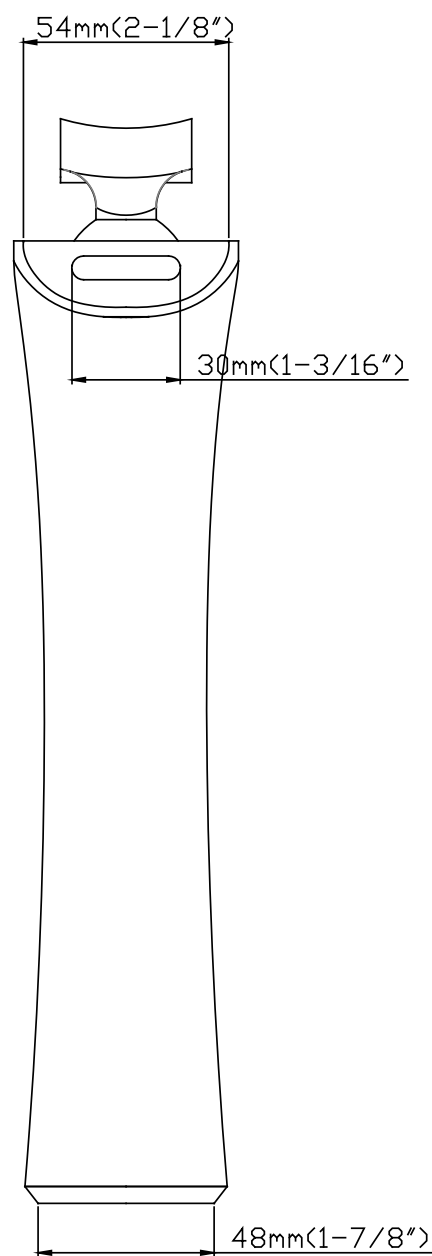

TECHNISCHE DATEN

PRODUKT:

Wasserfall-Waschtischarmatur

BESCHREIBUNG

Produktmerkmale

- Hoch Waschtischarmatur
- Wasserfall-Auslauf
- Oberfläche: chrom
- Einlochmontage
- Leichtgängiger Hebel
- Gesamthöhe: 280 mm [11 Inch]
- Ausladung: 125 mm [4-15/16 Inch]
- Auslauf Breite: 60 mm [2-3/8 Inch]
- Auslaufhöhe: 237.5 mm [9-3/8 Inch]
- Sockeldurchmesser: 36 mm [1-7/16 Inch]
- Durchflussmenge: 6.8L/min bei 3 bar
- Keramik-Kartusche
- Material: Messing
- Nettogewicht: 1.67 KG
- Rohgewicht: 2.2 KG
- Maximaler Wasserdruck: 0.8Mpa
- Anschlussart: G $\frac{3}{8}$ Anschlussschläuche
- Anschlussgröße: DN15
- Schnell-Montage-System
- Paketmaße: 420mmx230mmx70mm

Maßzeichnung

Ansicht von links

Ansicht von vorne

60mm (2-3/8")

Ansicht von oben

$\varnothing 32\text{mm} \sim \varnothing 40\text{mm}$
(1-1/4" ~ 1-9/16")

Max deck thickness 36mm

Lochmontage Abmessungen

Explosionszeichnung

Pos.	BESCHREIBUNG	VE	Pos.	BESCHREIBUNG	VE
1379001	Armaturenkörper	1PCS	1379002	Schaft	1PCS
1379003	O-Ring	1PCS	1379004	Gleitring	1PCS
1379005	Metallring	1PCS	1379006	Schaftmutter	1PCS
1379007	Flexibler Anschlusschlauch	2PCS	1379008	Griff	1PCS
1379009	Rosette	1PCS			