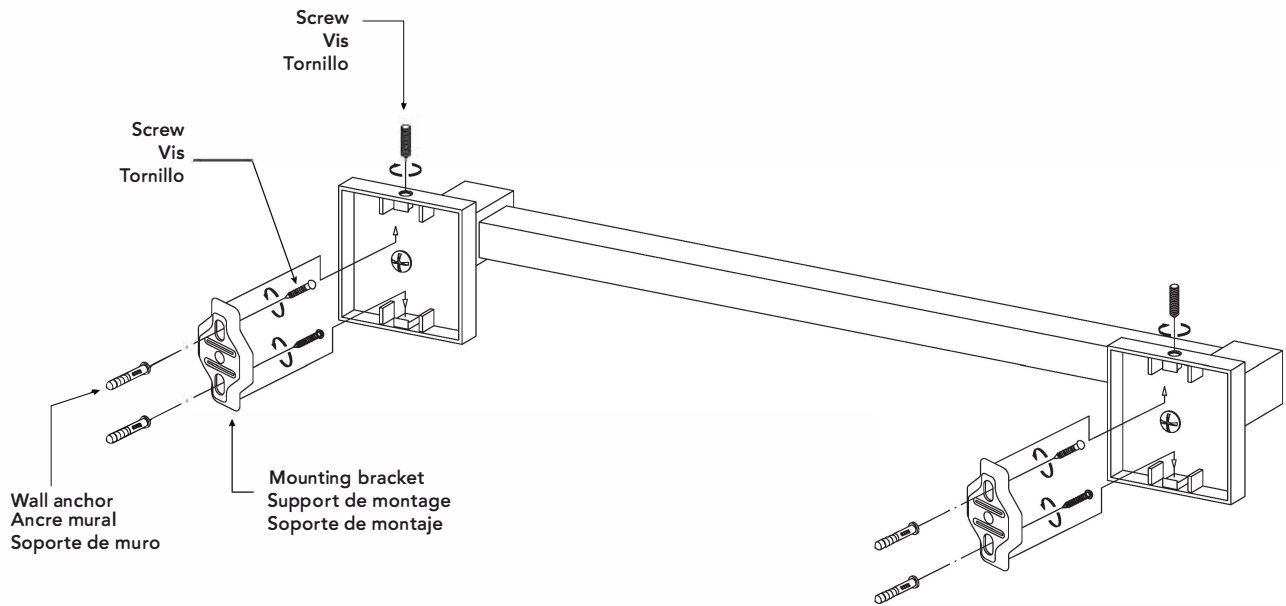

INSTRUCTIONS • INSTRUCCIONES

TOWEL RING
ANNEAU À SERVIETTE
ANILLO DE TOALLA

TOILET PAPER HOLDER
PORTE-PAPIER TOILETTE
SOPORTE PARA PAPEL HIGIÉNICO

ROBE HOOK
CROCHET POUR PEIGNOIR
GANCHO DE TRAJE

INSTRUCTIONS • INSTRUCCIONES

Towel bar

Position bracket and
drill holes as indicated

Porte serviette

Placer le support et percer les
trous comme indique

Toallero

Coloque la regleta de montaje
y perfore la pared como se indica

TOWEL BAR
PORTE-SERVIETTE
TOALLERO