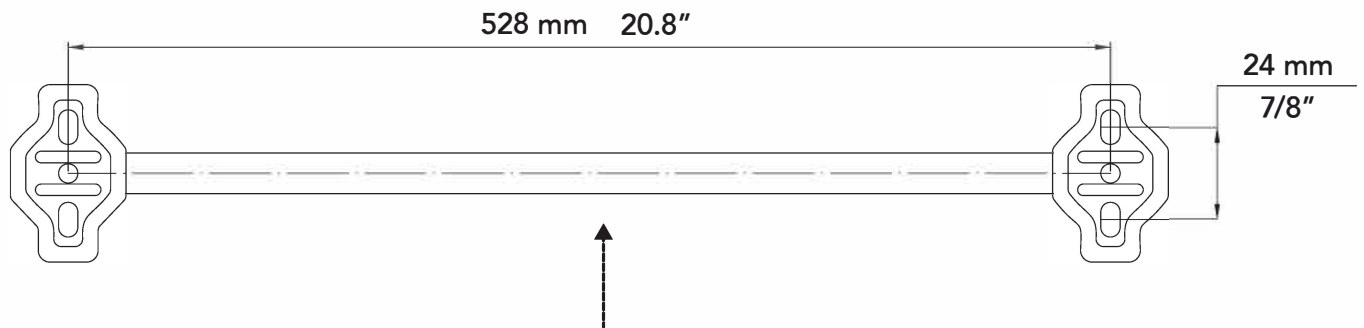

INSTRUCTIONS • INSTRUCCIONES

TOWEL RING
ANNEAU À SERVIETTE
ANILLO DE TOALLA

TOILET PAPER HOLDER
PORTE-PAPIER TOILETTE
SOPORTE PARA PAPEL HIGIÉNICO

ROBE HOOK
CROCHET POUR PEIGNOIR
GANCHO DE TRAJE

INSTRUCTIONS • INSTRUCCIONES

Towel bar

Position bracket and
drill holes as indicated

Porte serviette

Placer le support et percer les
trous comme indique

Toallero

Coloque la regleta de montaje
y perfore la pared como se indica

TOWEL BAR
PORTE-SERVIETTE
TOALLERO