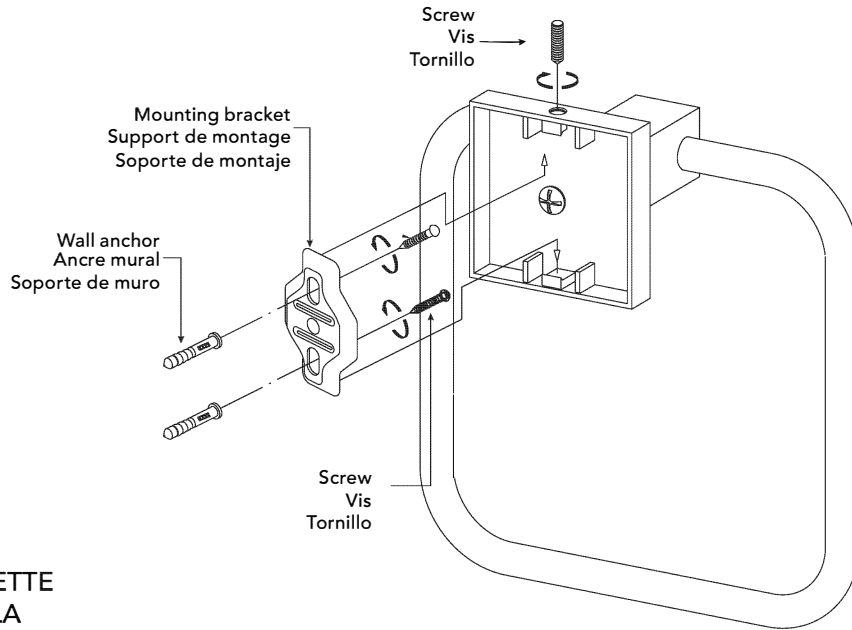

INSTRUCTIONS • INSTRUCCIONES

TOWEL RING
ANNEAU À SERVIETTE
ANILLO DE TOALLA

TOILET PAPER HOLDER
PORTE-PAPIER TOILETTE
SOPORTE PARA PAPEL HIGIÉNICO

ROBE HOOK
CROCHET POUR PEIGNOIR
GANCHO DE TRAJE

INSTRUCTIONS • INSTRUCCIONES

Towel bar

Position bracket and
drill holes as indicated

Porte serviette

Placer le support et percer les
trous comme indique

Toallero

Coloque la regleta de montaje
y perfore la pared como se indica

TOWEL BAR
PORTE-SERVIETTE
TOALLERO