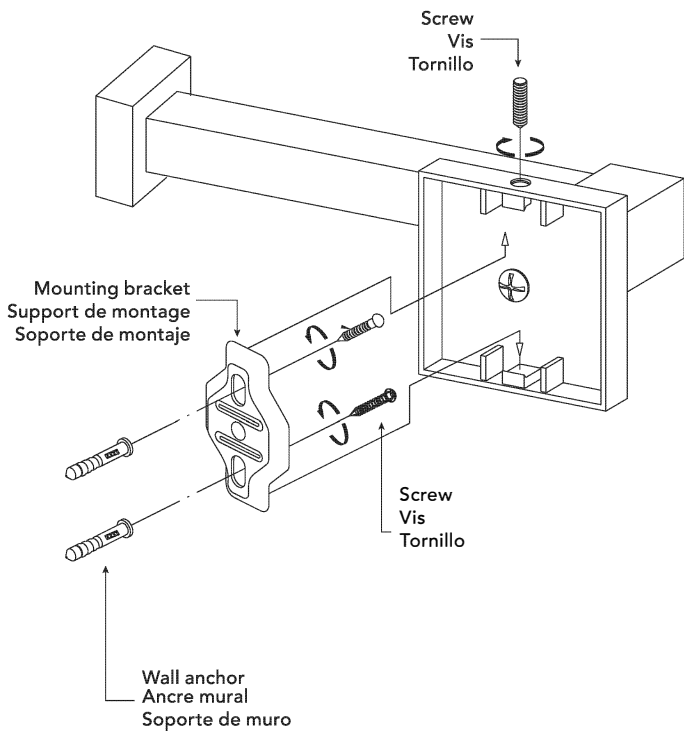

INSTRUCTIONS • INSTRUCCIONES

TOWEL RING
ANNEAU À SERVIETTE
ANILLO DE TOALLA

TOILET PAPER HOLDER
PORTE-PAPIER TOILETTE
SOPORTE PARA PAPEL HIGIÉNICO

ROBE HOOK
CROCHET POUR PEIGNOIR
GANCHO DE TRAJE

INSTRUCTIONS • INSTRUCCIONES

Towel bar

Position bracket and
drill holes as indicated

Porte serviette

Placer le support et percer les
trous comme indique

Toallero

Coloque la regleta de montaje
y perfore la pared como se indica

TOWEL BAR
PORTE-SERVIETTE
TOALLERO