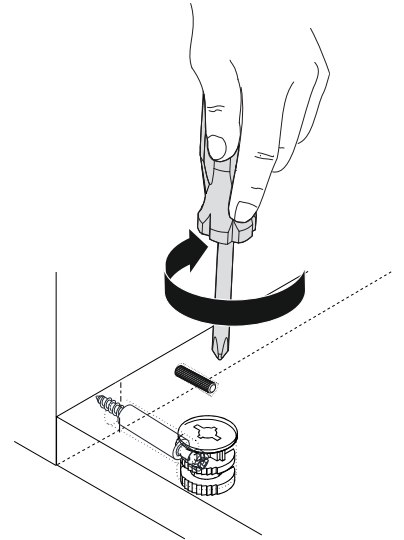

Floating TV Stand

Kurulum Talimatı / Assembly Manual

Aksesuarlar / Assembly Hardware

A23  18x	A22  18x	A04  18x	A17  4x50 18x	A41  4x30 4x
A48  AC 24x	A18  3,5x18 24x	C01  DM 4x	C04  MA 4x	A29  LA 4x
A42  5x70 4x	A16  DB 4x	A06  18 mm 1. RNK 12x	A06  18 mm 2. RNK 6x	A10  14mm 1. RNK 12x
1. RNK ATLANTİK - BUTE BEJ LİDYA - ANTRASİT	2. RNK ATLANTİK - BUTE BEJ LİDYA - ANTRASİT			A10  14mm 2. RNK 6x