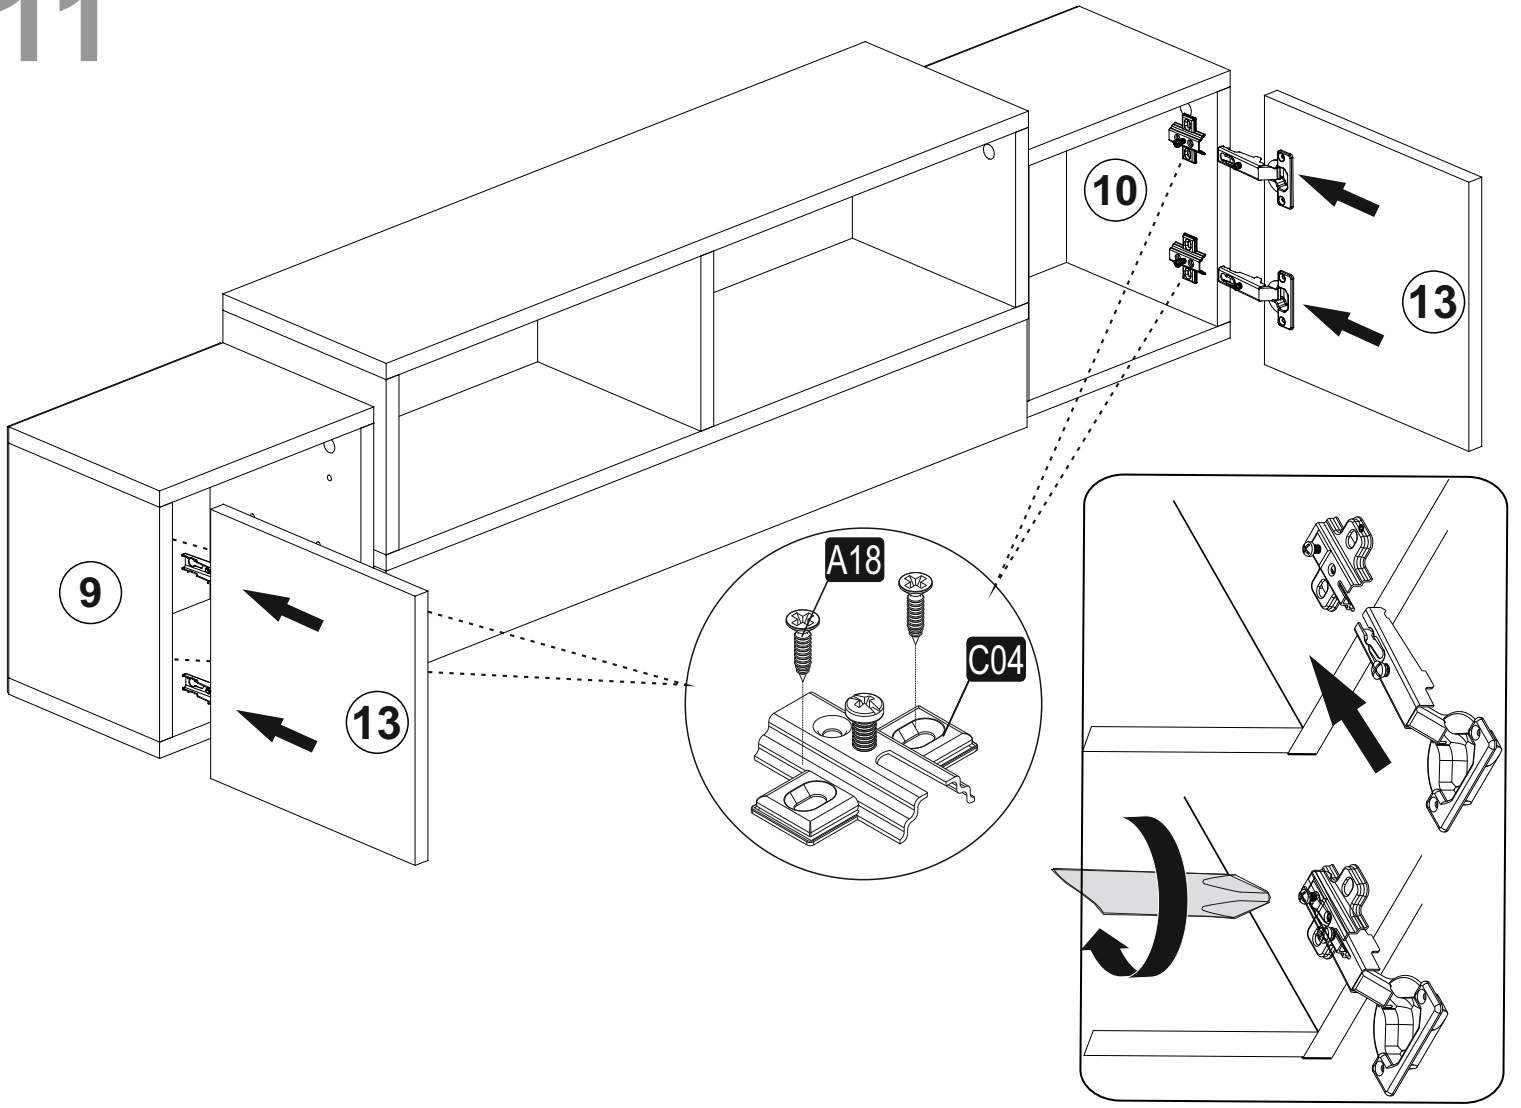

Floating TV Stand

Kurulum Talimatı / Assembly Manual

Aksesuarlar / Assembly Hardware

A23  18x	A22  18x	A04  18x	A17  4x50 18x	A41  4x30 4x
A48  AC 24x	A18  3,5x18 24x	C01  DM 4x	C04  MA 4x	A29  LA 4x
A42  5x70 4x	A16  DB 4x	A06  18 mm 1. RNK 12x	A06  18 mm 2. RNK 6x	A10  14mm 1. RNK 12x
1. RNK ATLANTİK - BUTE BEJ LİDYA - ANTRASİT	2. RNK ATLANTİK - BUTE BEJ LİDYA - ANTRASİT			A10  14mm 2. RNK 6x

10

Kapak menteşe ayarları Door hinge setting