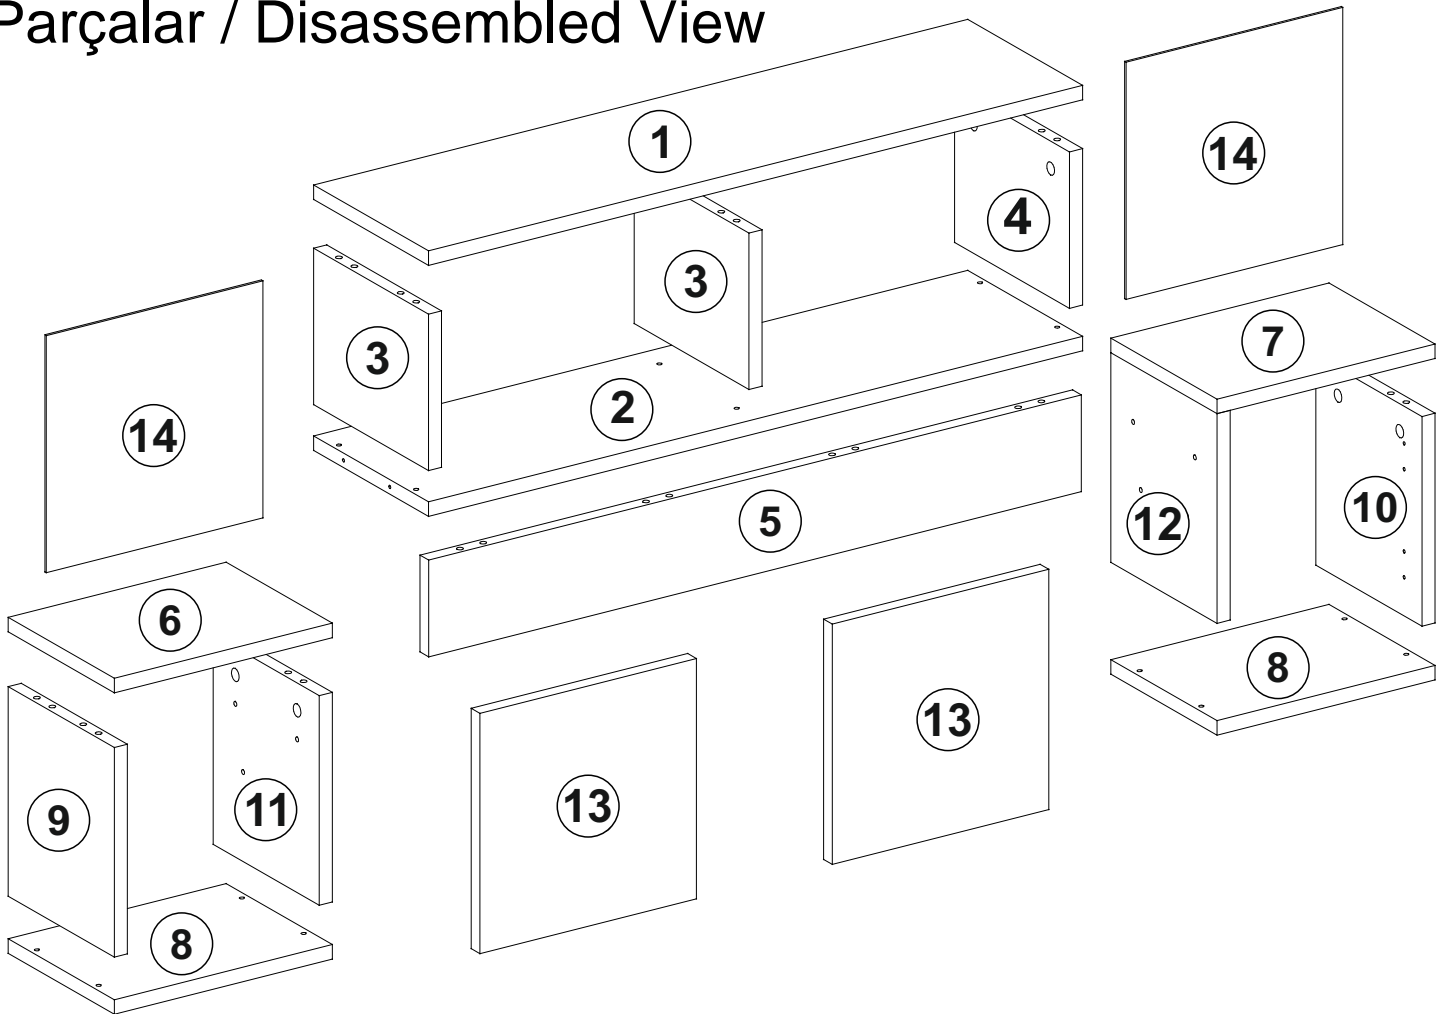

Aksesuarlar / Assembly Hardware

A23 18x	A22 18x	A04 18x	A17 4x50 18x	A41 4x30 4x
A48 AC 24x	A18 3,5x18 24x	C01 DM 4x	C04 MA 4x	A29 LA 4x
A42 5x70 4x	A16 DB 4x	A06 18 mm 1. RNK 12x	A06 18 mm 2. RNK 6x	A10 14mm 1. RNK 12x
1. RNK ATLANTİK - BUTE BEJ LİDYA - ANTRASİT	2. RNK ATLANTİK - BUTE BEJ LİDYA - ANTRASİT			A10 14mm 2. RNK 6x

Parçalar / Disassembled View