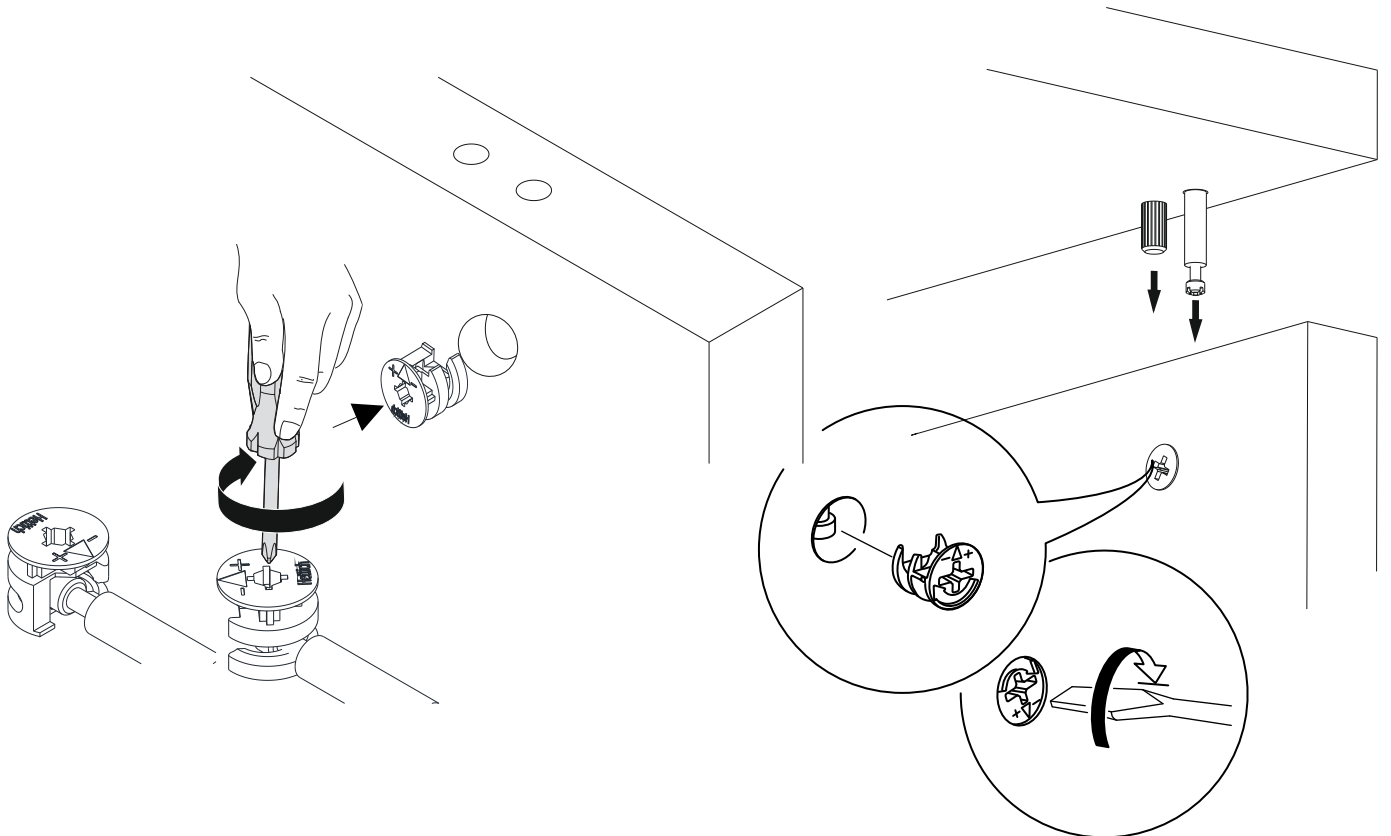

Floating TV Stand

Kurulum Talimatı / Assembly Manual

Aksesuarlar / Assembly Hardware

A23  18x	A22  18x	A04  18x	A17  4x50 18x	A41  4x30 4x
A48  AC 24x	A18  3,5x18 24x	C01  DM 4x	C04  MA 4x	A29  LA 4x
A42  5x70 4x	A16  DB 4x	A06  18 mm 1. RNK 12x	A06  18 mm 2. RNK 6x	A10  14mm 1. RNK 12x
1. RNK ATLANTİK - BUTE BEJ LİDYA - ANTRASİT	2. RNK ATLANTİK - BUTE BEJ LİDYA - ANTRASİT			A10  14mm 2. RNK 6x