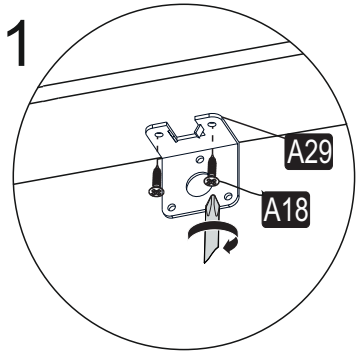

Floating TV Stand

Kurulum Talimatı / Assembly Manual

Aksesuarlar / Assembly Hardware

A23  18x	A22  18x	A04  18x	A17  4x50 18x	A41  4x30 4x
A48  AC 24x	A18  3,5x18 24x	C01  DM 4x	C04  MA 4x	A29  LA 4x
A42  5x70 4x	A16  DB 4x	A06  18 mm 1. RNK 12x	A06  18 mm 2. RNK 6x	A10  14mm 1. RNK 12x
1. RNK ATLANTİK - BUTE BEJ LİDYA - ANTRASİT	2. RNK ATLANTİK - BUTE BEJ LİDYA - ANTRASİT			A10  14mm 2. RNK 6x

10

Kapak menteşe ayarları Door hinge setting