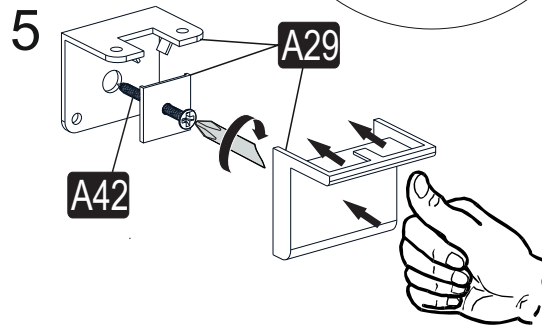

Floating TV Stand

Kurulum Talimatı / Assembly Manual

Aksesuarlar / Assembly Hardware

A23  18x	A22  18x	A04  18x	A17  4x50 18x	A41  4x30 4x
A48  AC 24x	A18  3,5x18 24x	C01  DM 4x	C04  MA 4x	A29  LA 4x
A42  5x70 4x	A16  DB 4x	A06  18 mm 1. RNK 12x	A06  18 mm 2. RNK 6x	A10  14mm 1. RNK 12x
1. RNK ATLANTİK - BUTE BEJ LİDYA - ANTRASİT	2. RNK ATLANTİK - BUTE BEJ LİDYA - ANTRASİT			A10  14mm 2. RNK 6x

10

Kapak menteşe ayarları Door hinge setting