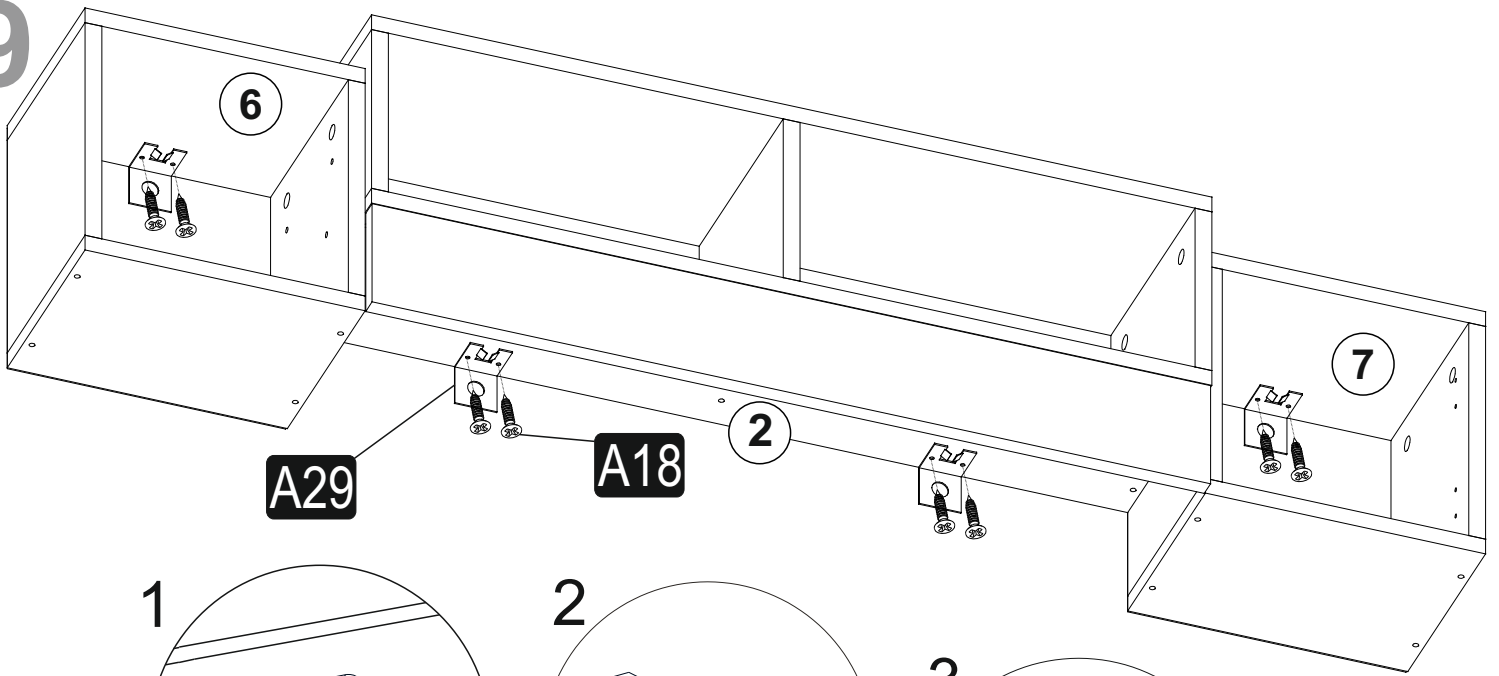

Floating TV Stand

Kurulum Talimatı / Assembly Manual

Aksesuarlar / Assembly Hardware

A23  18x	A22  18x	A04  18x	A17  4x50 18x	A41  4x30 4x
A48  AC 24x	A18  3,5x18 24x	C01  DM 4x	C04  MA 4x	A29  LA 4x
A42  5x70 4x	A16  DB 4x	A06  18 mm 1. RNK 12x	A06  18 mm 2. RNK 6x	A10  14mm 1. RNK 12x
1. RNK ATLANTİK - BUTE BEJ LİDYA - ANTRASİT	2. RNK ATLANTİK - BUTE BEJ LİDYA - ANTRASİT			A10  14mm 2. RNK 6x

10

Kapak menteşe ayarları Door hinge setting