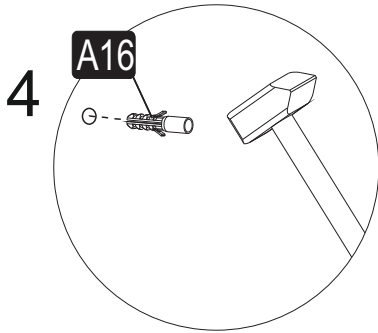

Floating TV Stand

Kurulum Talimatı / Assembly Manual

Aksesuarlar / Assembly Hardware

A23  18x	A22  18x	A04  18x	A17  4x50 18x	A41  4x30 4x
A48  AC 24x	A18  3,5x18 24x	C01  DM 4x	C04  MA 4x	A29  LA 4x
A42  5x70 4x	A16  DB 4x	A06  18 mm 1. RNK 12x	A06  18 mm 2. RNK 6x	A10  14mm 1. RNK 12x
1. RNK ATLANTİK - BUTE BEJ LİDYA - ANTRASİT	2. RNK ATLANTİK - BUTE BEJ LİDYA - ANTRASİT			A10  14mm 2. RNK 6x

10

Kapak menteşe ayarları Door hinge setting