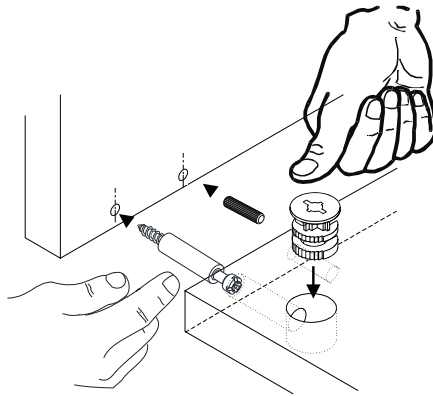

Floating TV Stand

Kurulum Talimatı / Assembly Manual

Aksesuarlar / Assembly Hardware

A23  18x	A22  18x	A04  18x	A17  4x50 18x	A41  4x30 4x
A48  AC 24x	A18  3,5x18 24x	C01  DM 4x	C04  MA 4x	A29  LA 4x
A42  5x70 4x	A16  DB 4x	A06  18 mm 1. RNK 12x	A06  18 mm 2. RNK 6x	A10  14mm 1. RNK 12x
1. RNK ATLANTİK - BUTE BEJ LİDYA - ANTRASİT	2. RNK ATLANTİK - BUTE BEJ LİDYA - ANTRASİT			A10  14mm 2. RNK 6x

10

Kapak menteşe ayarları Door hinge setting