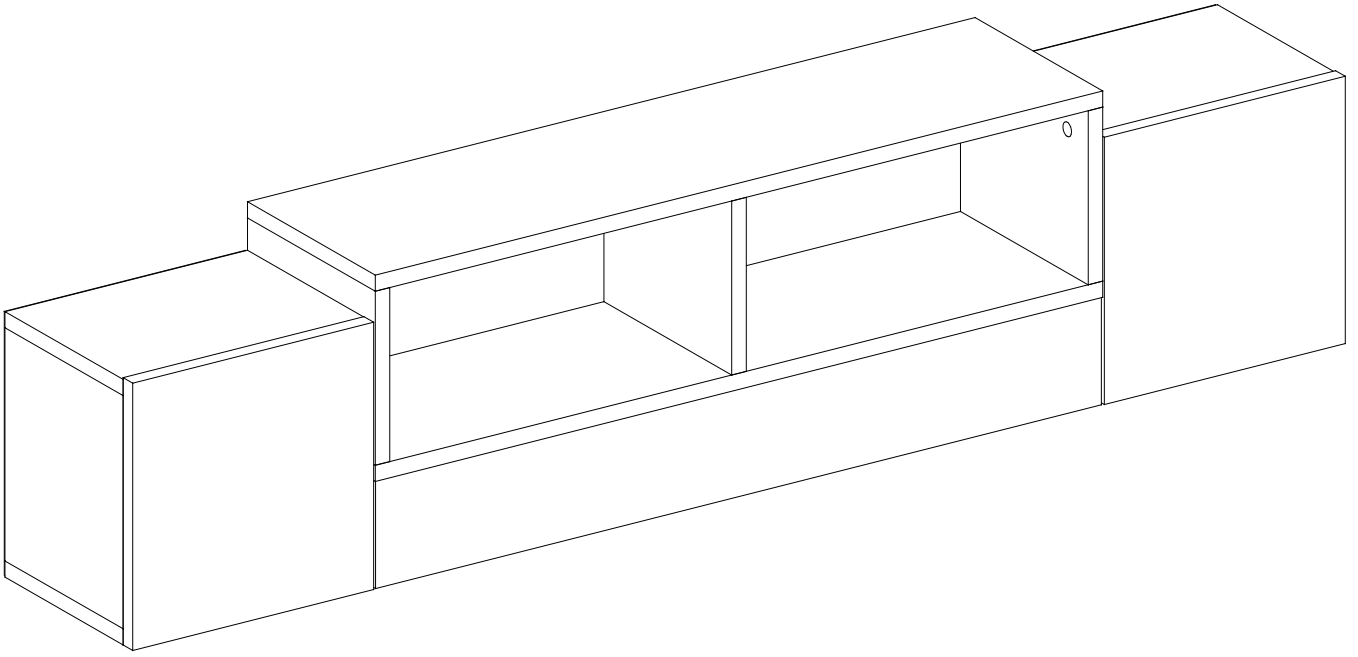

Floating TV Stand

Kurulum Talimatı / Assembly Manual

Aksesuarlar / Assembly Hardware

A23  18x	A22  18x	A04  18x	A17  4x50 18x	A41  4x30 4x
A48  AC 24x	A18  3,5x18 24x	C01  DM 4x	C04  MA 4x	A29  LA 4x
A42  5x70 4x	A16  DB 4x	A06  18 mm 1. RNK 12x	A06  18 mm 2. RNK 6x	A10  14mm 1. RNK 12x
1. RNK ATLANTİK - BUTE BEJ LİDYA - ANTRASİT	2. RNK ATLANTİK - BUTE BEJ LİDYA - ANTRASİT			A10  14mm 2. RNK 6x