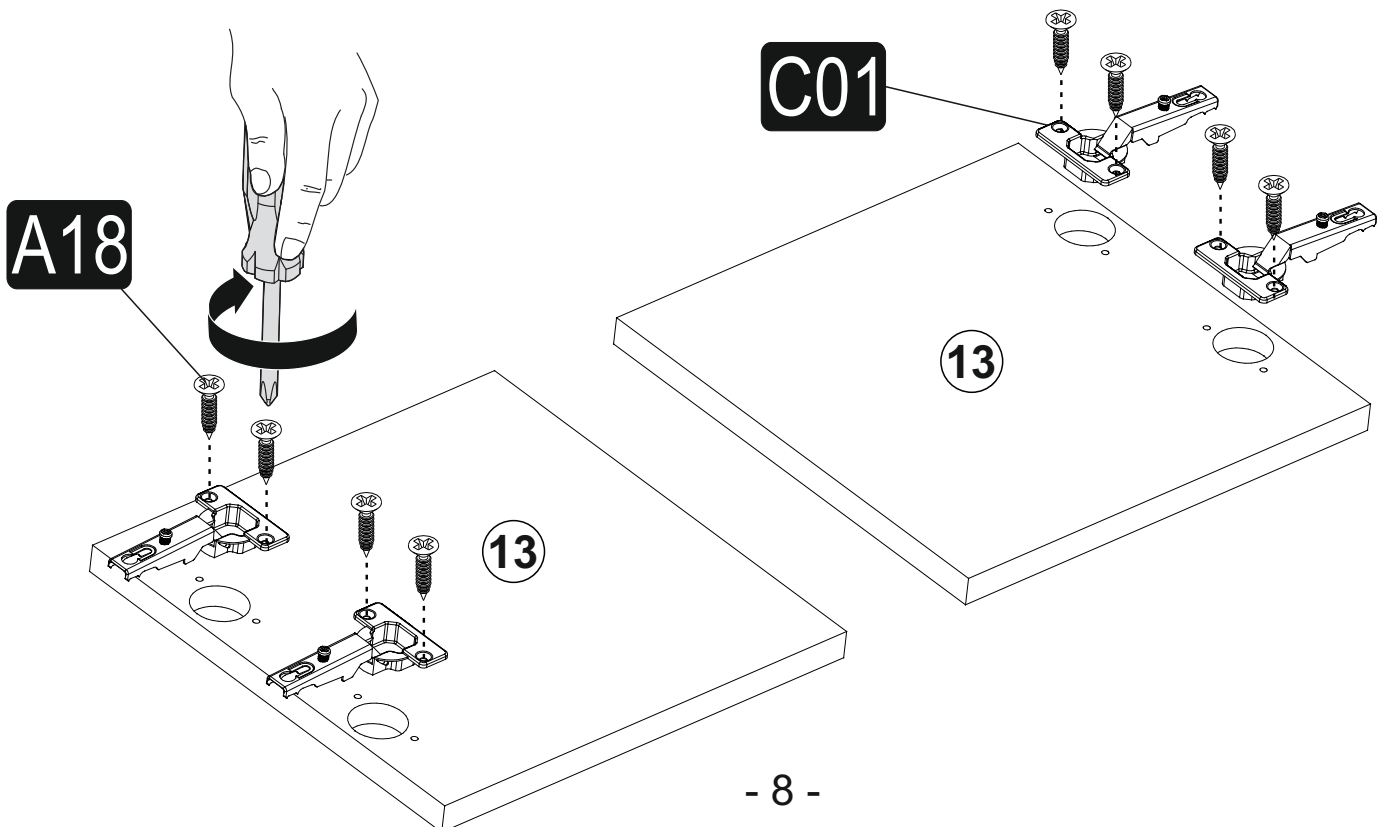

Floating TV Stand

Kurulum Talimatı / Assembly Manual

Aksesuarlar / Assembly Hardware

A23  18x	A22  18x	A04  18x	A17  4x50 18x	A41  4x30 4x
A48  AC 24x	A18  3,5x18 24x	C01  DM 4x	C04  MA 4x	A29  LA 4x
A42  5x70 4x	A16  DB 4x	A06  18 mm 1. RNK 12x	A06  18 mm 2. RNK 6x	A10  14mm 1. RNK 12x
1. RNK ATLANTİK - BUTE BEJ LİDYA - ANTRASİT	2. RNK ATLANTİK - BUTE BEJ LİDYA - ANTRASİT			A10  14mm 2. RNK 6x

10

Kapak menteşe ayarları Door hinge setting