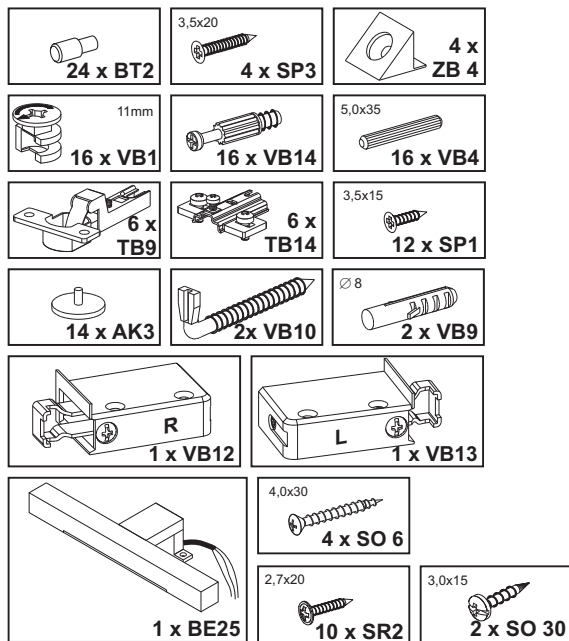

Montageanleitung
Assembly instruction
Instructions de montage
Instrucciones de montaje
Istruzioni per il montaggio
Руководство по монтажу
Instrukcja montażu
Montážní návod
Návod na montáž
Szerelési utasítás
Инструкция за монтаж
Kurulum Talimatları
Navodilo za montažo
Montagehandleiding
A s e n n u s o h j e
Upute o montaži
Instruçiuni de montaj
Monteringsveiledning

إرشادات التركيب

Monteringsvejledning
Instruções de montagem
Monteringsanvisning

Beschläge / fittings / Ferrures pour meubles / Herrajes / Guarnizioni / Крепления / Okucia / Kování /Kovanie / Vasalások / обков / Parçaları /okovje / Hang-en sluitwerk / helat / Oblo-ge / armături, balamale / Beslag / بعض التركيبات / Beslag / Guarniões / Beslag

A

B

Teile / article / Pièces / Piezas / Pezzi / части / Części / Dily / Diely / Alkatrészek / Детали / parçalar / dele / Onderdelen / osat / Dijelovi
piese / Deler / والتجهيزات / Dele / Peças / Delar

A

16 x VB14

B

16 x BT2

11mm
8 x VB15,0x35
8 x VB4

C

D

3,5x20
4 x SP3

4 x
ZB 4

2,7x20
10 x SR2