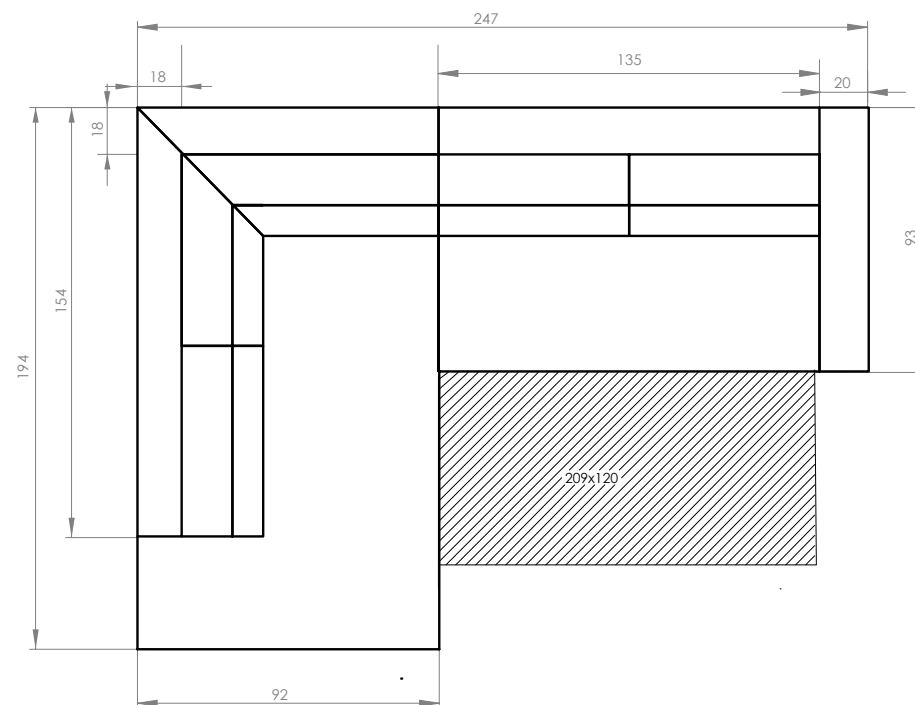

# Brave Dave

Narożnik rozkładany L / Corner sofa bed L shape / Ecksofa L-Form mit Bettfunktion / Canapé d'angle L convertible/ Coltar L extensibil

Prawostronny / Right hand facing / Droit / Rechts ausgerichtet / Partea dreaptă

Lewostronny / Left hand facing / Gauche / Links ausgerichtet / Partea stângă

**PL:** Ze względu na manualne wykonanie mebli różnica wymiarów może wynosić +/-2%.

**EN:** Due to handmade nature of upholstered furniture, there can be a difference between dimensions of items +/-2%.

**RO:** Din cauza producției manuale a mobilierului, diferența de dimensiuni poate fi de +/-2%.