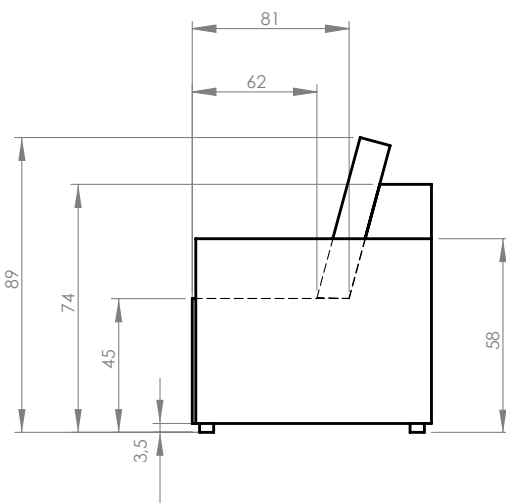

# Brave Dave

Narożnik rozkładany L / Corner sofa bed L shape / Ecksofa L-Form mit Bettfunktion / Canapé d'angle L convertible/ Coltar L extensibil

Prawostronny / Right hand facing / Droit / Rechts ausgerichtet / Partea dreaptă

Lewostronny / Left hand facing / Gauche / Links ausgerichtet / Partea stângă

**PL:** Ze względu na manualne wykonanie mebli różnica wymiarów może wynosić +/-2%.

**EN:** Due to handmade nature of upholstered furniture, there can be a difference between dimensions of items +/-2%.

**DE:** Aufgrund der manuellen Herstellung der Möbel kann der Unterschied in den Abmessungen +/-2% betragen.

**FR:** En raison de la fabrication manuelle des meubles, la différence de dimensions peut être de +/-2%.

**RO:** Din cauza producției manuale a mobilierului, diferența de dimensiuni poate fi de +/-2%.