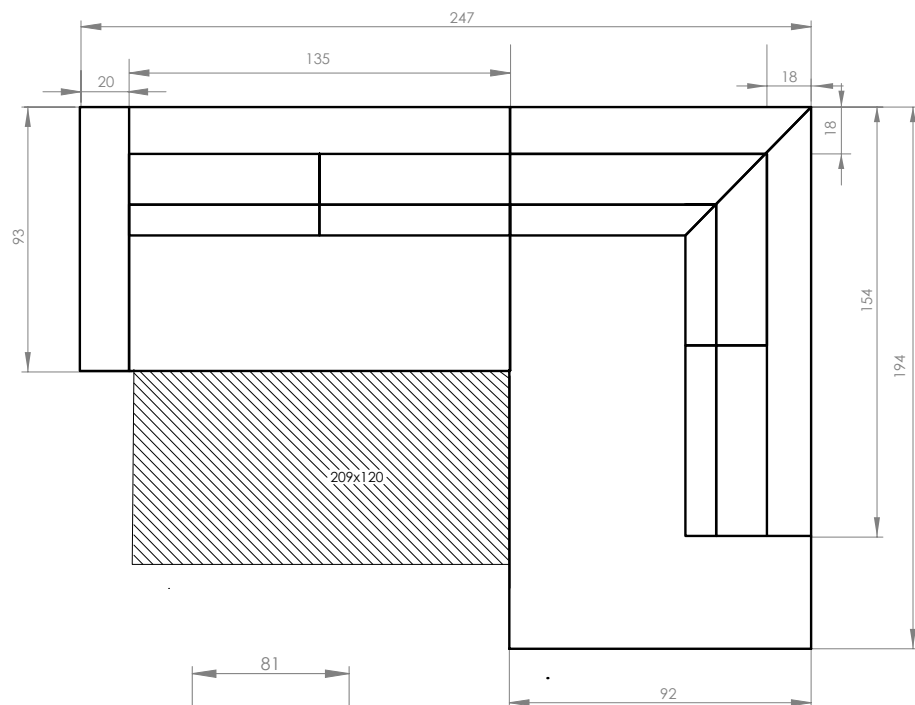

# Brave Dave

Narożnik rozkładany L / Corner sofa bed L shape / Ecksofa L-Form mit Bettfunktion / Canapé d'angle L convertible/ Coltar L extensibil

Prawostronny / Right hand facing / Droit / Rechts ausgerichtet / Partea dreaptă

Lewostronny / Left hand facing / Gauche / Links ausgerichtet / Partea stângă

**PL:** Ze względu na manualne wykonanie mebli różnica wymiarów może wynosić +/-2%.

**EN:** Due to handmade nature of upholstered furniture, there can be a difference between dimensions of items +/-2%.

**RO:** Din cauza producției manuale a mobilierului, diferența de dimensiuni poate fi de +/-2%.