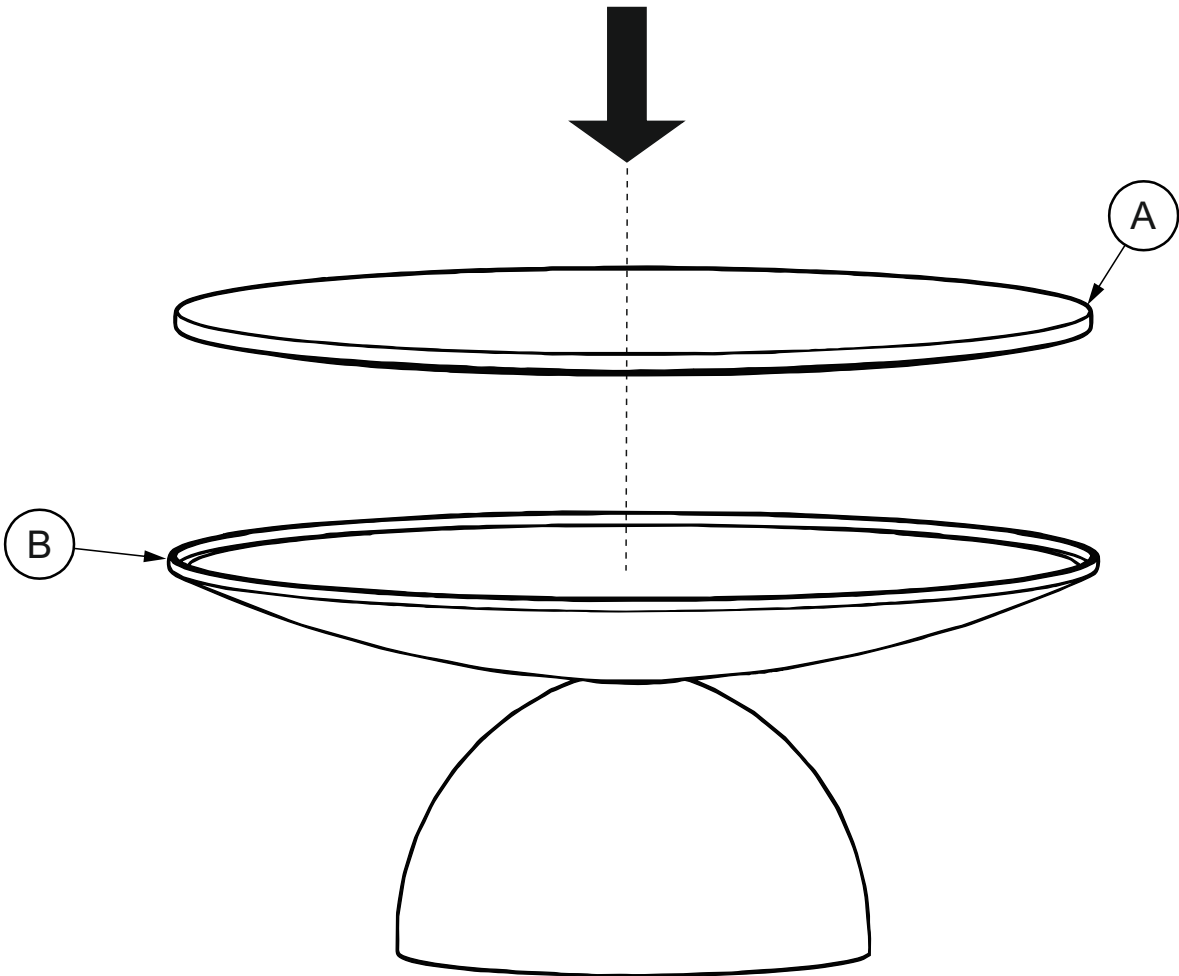

## COFFEE TABLE

HARDWARE LIST				
A		MARBLE TOP	Ø876 X 15mm.	1
B		BASE	Ø895.35 X 400mm.	1

### Step 1

Step 2

Adjustable Leveler