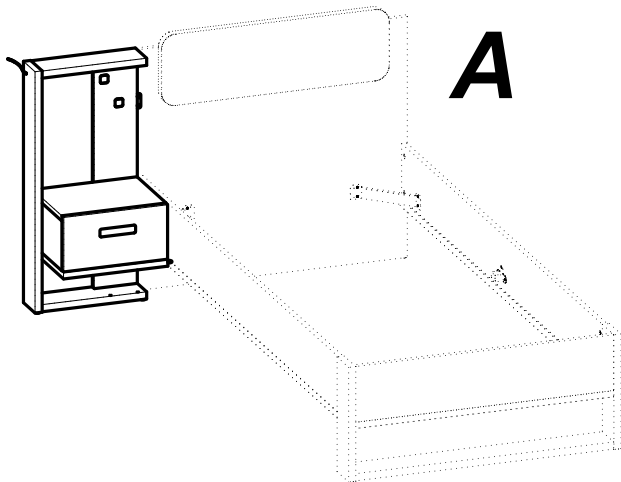

HU

ÖSSZESZERELÉSI UTASÍTÁSOK

AR

تعليمات التركيب

Max
4Kg/4.4Lbs

Max
1Kg/2.2Lbs

1h30.

Donnez ou recyclez vos meubles.