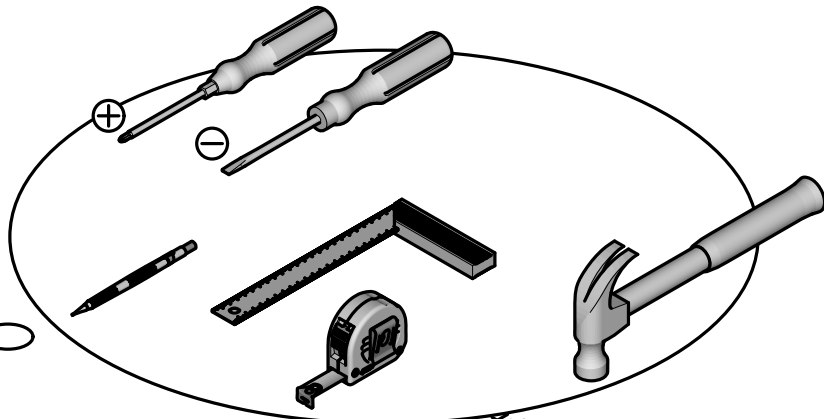

HU

ÖSSZESZERELÉSI UTASÍTÁSOK

AR

تعليمات التركيب

Max
4Kg/4.4Lbs

Max
1Kg/2.2Lbs

1h30.

Donnez ou recyclez vos meubles.