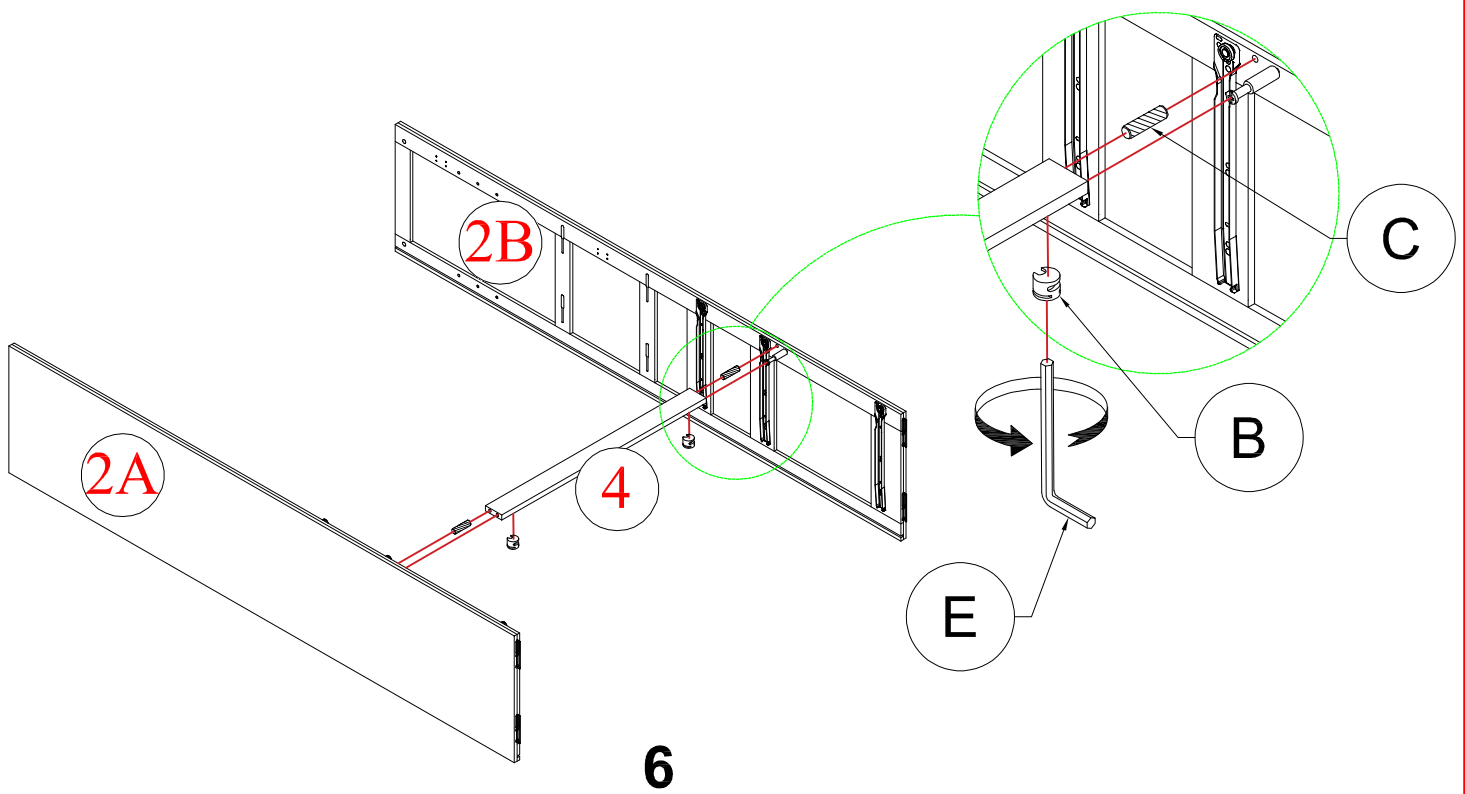

Step 2:

B		C	
2pcs		2pcs