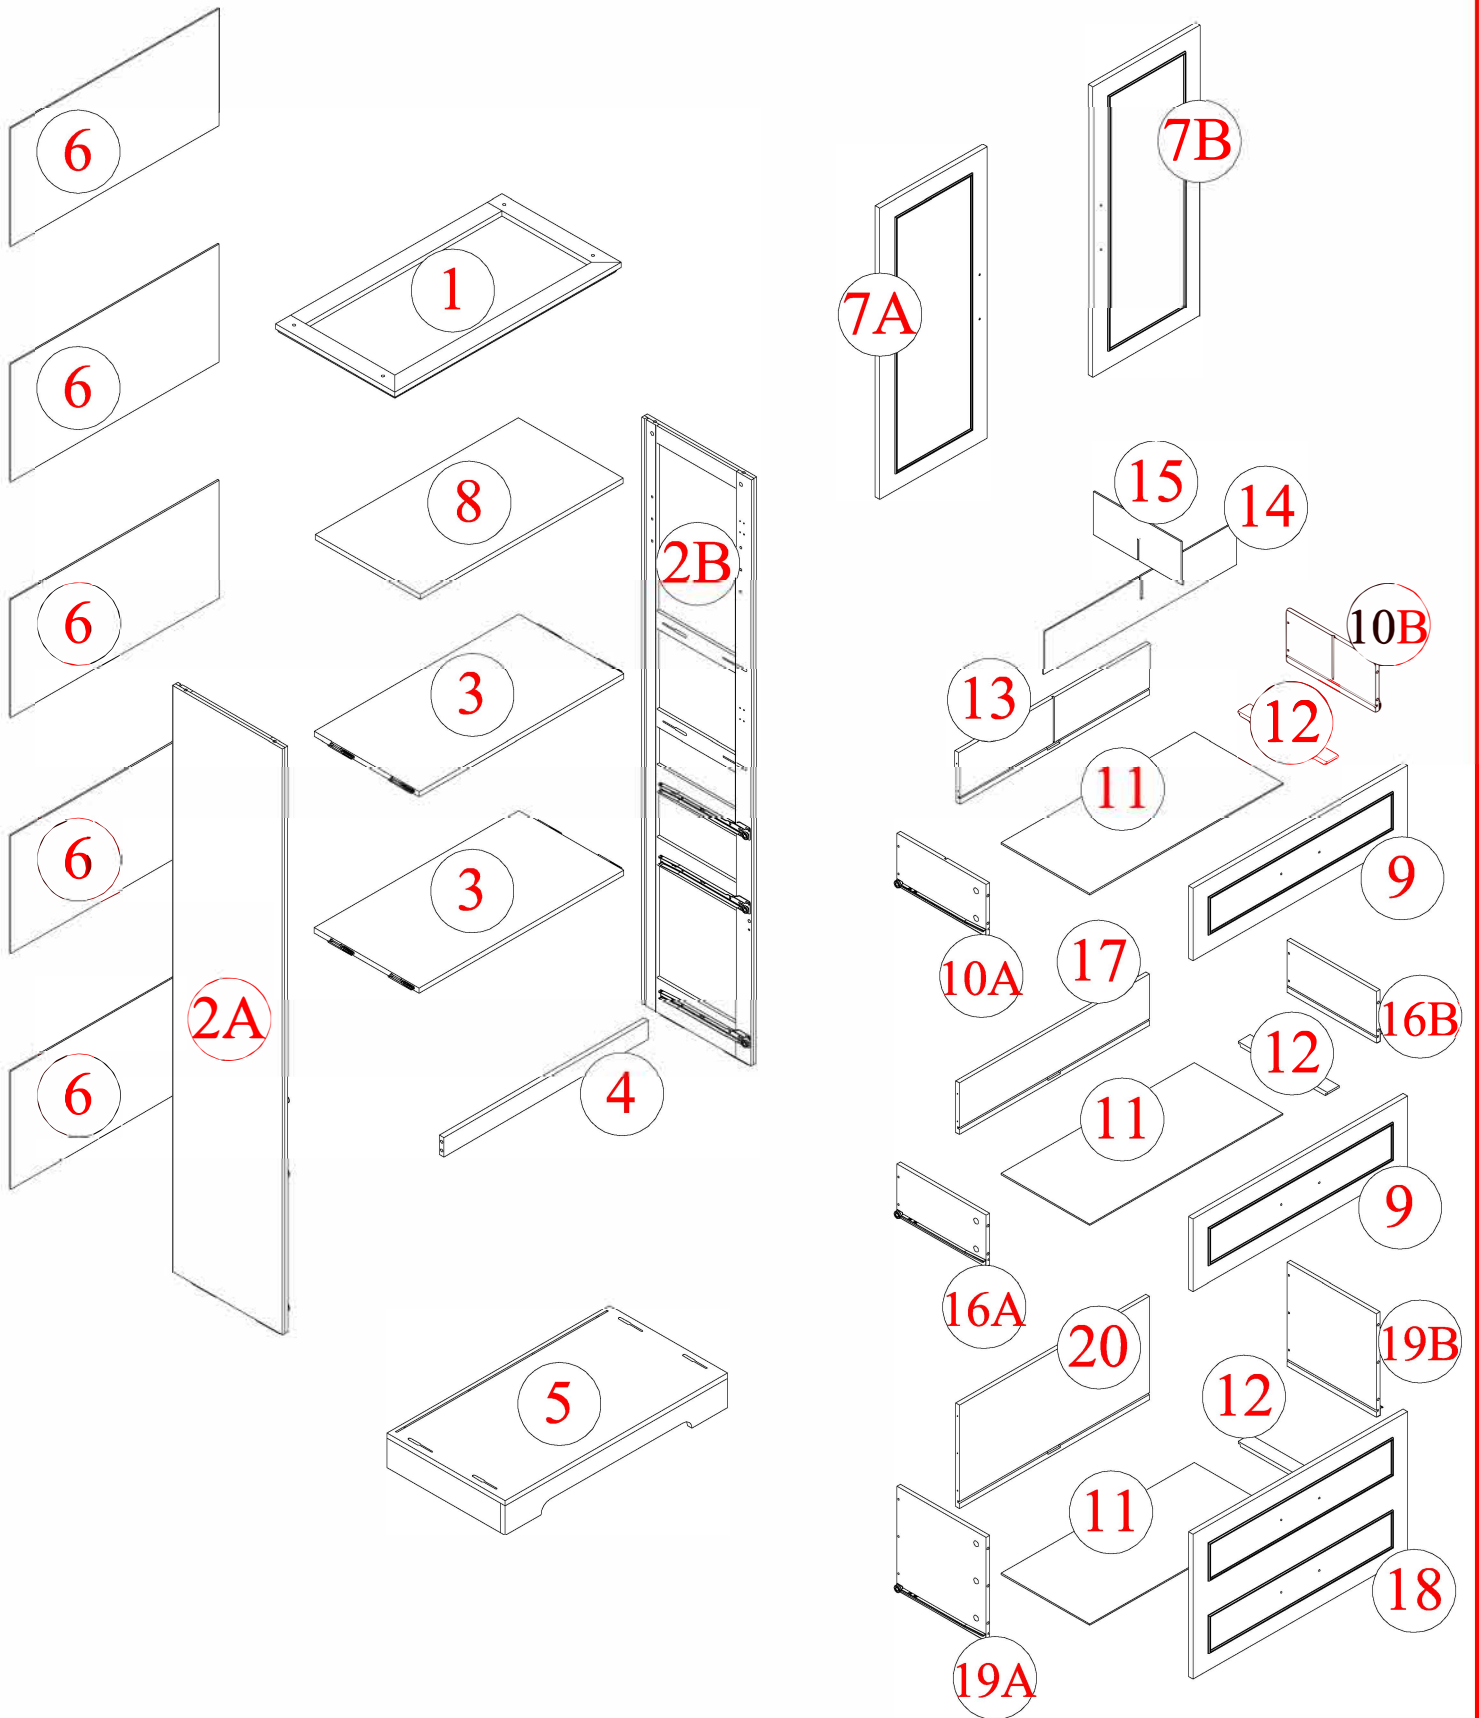

# ASSEMBLY INSTRUCTION

1

# Part List

<p><b>1</b></p>  <p>The Top Of The Cabinet - 1 pc</p>	<p><b>2A</b></p>  <p>Side Edge Of Cabinet - 1 pc</p>	<p><b>2B</b></p>  <p>Side Edge Of Cabinet - 1 pc</p>
<p><b>3</b></p>  <p>Fixed Shelf - 2 pcs</p>	<p><b>4</b></p>  <p>Cross Bar - 1 pc</p>	<p><b>5</b></p>  <p>Cabinet Bottom - 1 pc</p>
<p><b>6</b></p>  <p>Cabinet Back Panels - 5 pcs</p>	<p><b>7A</b></p>  <p>Left Cabinet Door - 1 pc</p>	<p><b>7B</b></p>  <p>Right Cabinet Door - 1 pc</p>
<p><b>8</b></p>  <p>Adjustable Shelf - 1 pc</p>	<p><b>9</b></p>  <p>Drawer- Front Panels - 2 pcs</p>	<p><b>10A</b></p>  <p>Drawer - Left Side Panel - 1 pc</p>
<p><b>10B</b></p>  <p>Drawer - Right Side Panel - 1 pc</p>	<p><b>11</b></p>  <p>Drawer - Bottom Panels - 3 pcs</p>	<p><b>12</b></p>  <p>Drawer - Support Bar - 3 pcs</p>
<p><b>13</b></p>  <p>Drawer - Back Panel - 1 pc</p>	<p><b>14</b></p>  <p>Drawer Divider - 1 pc</p>	<p><b>15</b></p>  <p>Drawer Divider - 1 pc</p>

# Part List

16A

Drawer - Left Side Panel - 1 pc

16B

Drawer - Right Side Panel - 1 pc

17

Drawer - Back Panel - 1 pc

18

Drawer - Front Panel - 1 pc

19A

Drawer - Left Side Panel - 1 pc

19B

Drawer - Right Side Panel - 1 pc

20

Drawer - Back Panel - 1 pc