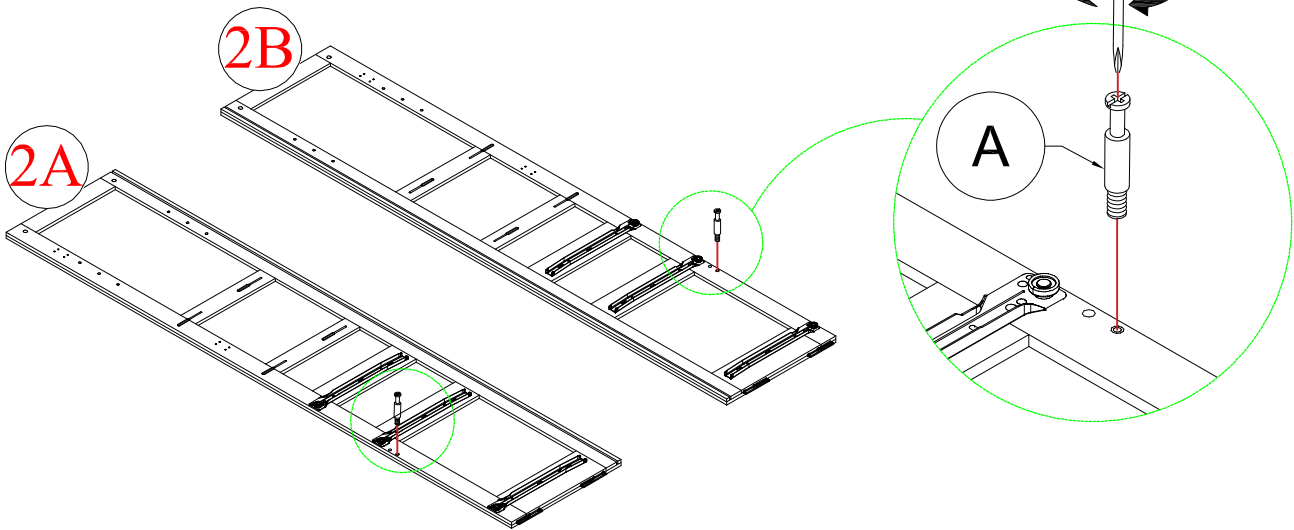

Step 1:

A	
2pcs