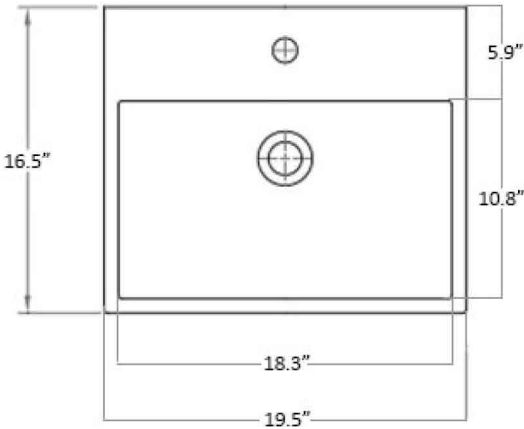

<b>Collection  </b> Quattro	<b>Model  </b> Quattro 50	Dimensions Metric <i>1 inch = 2.54 cm</i> <i>1 inch = 25.4 mm</i>	 1051 Lea Drive - Collegeville, PA 19426 Tel. 215 513 9400 - Fax 610 831 0215 <a href="http://www.ws bathcollections.com">www.ws bathcollections.com</a> - <a href="mailto:info@ws bathcollections.com">info@ws bathcollections.com</a>
--------------------------------	------------------------------	---	---

Quattro 50

\* WS Bath Collections reserves the right to revise dimensions or information on this sheet without notice

<p><b>Collection  </b> Quattro</p>	<p><b>Model  </b> Quattro 50</p>	<p>Dimensions Metric <i>1 inch = 2.54 cm</i> <i>1 inch = 25.4 mm</i></p>	<p> 1051 Lea Drive - Collegeville, PA 19426 Tel. 215 513 9400 - Fax 610 831 0215 <a href="http://www.ws bathcollections.com">www.ws bathcollections.com</a> - <a href="mailto:info@ws bathcollections.com">info@ws bathcollections.com</a></p>
--	--------------------------------------	--	---

### Vessel/ countertop installation

Bolts

Silicone (optional)

Collection  
Quattro

Model |  
Quattro 50

Dimensions Metric  
*1 inch = 2.54 cm*  
*1 inch = 25.4 mm*

**WS**®  
**BATH**  
**COLLECTIONS**

1051 Lea Drive - Collegeville, PA 19426  
Tel. 215 513 9400 - Fax 610 831 0215