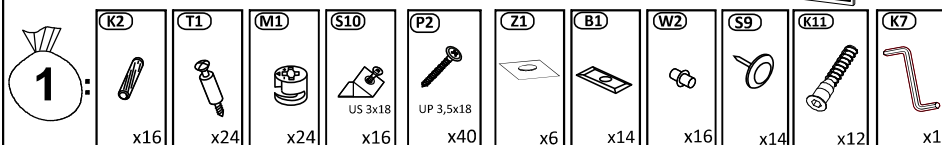

Model:
Modell:

SZAFKA 3D

1/11

PL Instrukcja montażowa
D Montageanleitung
GB Assembly instructions
SK Návod na montáž
CZ Návod k montáži

Do montażu potrzebne są:
Für die Montage dieser Type benötigen Sie:
Na montáž budete potrebovať:
Potřebné k montáži

PL Szanowny Kliencie, gdyby brakowało jakiegś części lub byłaby uszkodzona proszę to oznaczyć krzyżykiem na instrukcji montażowej przelać instrukcję razem z reklamacją.

D Sehr geehrter Kunde, sollte ein Teil fehlen oder beschädigt sein, kreuzen Sie bitte dieses deutlich auf der Montageanleitung an und schicken Sie zu uns ab.

SK Vážený zákazník, keby chýbala nejaká časť, alebo by bola poškodená, označte ju prosím krížikom na montážnom návode a zašlite návod spolu s reklamáciou

GB Dear customer, Should there be any place missing or damaged, kindly mark this place clearly on the attached assembly instructions and return it to us.

CZ Vážený zákazníku, kdyby chyběla nějaká část nebo byla poškozená, označte ji prosím křížkem na montážním návodu a zašlete návod spolu s reklamací.

max.