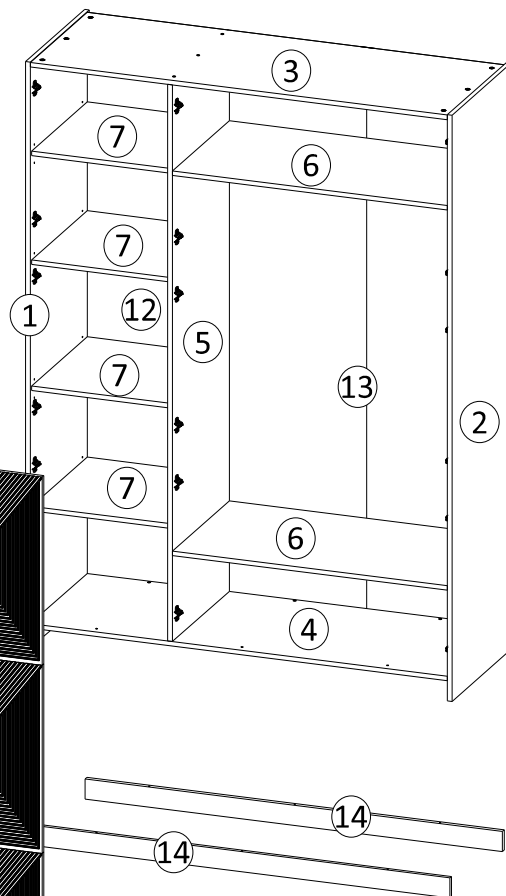

Model:
Modell:

SZAFKA 3D

1/11

PL Instrukcja montażowa
D Montageanleitung
GB Assembly instructions
SK Návod na montáž
CZ Návod k montáži

Do montażu potrzebne są:
Für die Montage dieser Type benötigen Sie:
Na montáž budete potrebovať:
Potřebné k montáži

PL Szanowny Kliencie, gdyby brakowało jakiegś części lub byłaby uszkodzona proszę to oznaczyć krzyżykiem na instrukcji montażowej przelać instrukcję razem z reklamacją.

D Sehr geehrter Kunde, sollte ein Teil fehlen oder beschädigt sein, kreuzen Sie bitte dieses deutlich auf der Montageanleitung an und schicken Sie zu uns ab.

SK Vážený zákazník, keby chýbala nejaká časť, alebo by bola poškodená, označte ju prosím krížikom na montážnom návode a zašlite návod spolu s reklamáciou

GB Dear customer, Should there be any place missing or damaged, kindly mark this place clearly on the attached assembly instructions and return it to us.

CZ Vážený zákazníku, kdyby chyběla nějaká část nebo byla poškozená, označte ji prosím křížkem na montážním návodu a zašlete návod spolu s reklamací.

max.