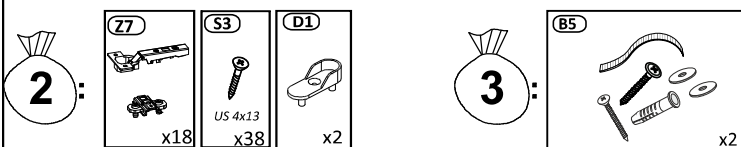

Model:
Modell:

SZAFKA 3D

1/11

PL Instrukcja montażowa
D Montageanleitung
GB Assembly instructions
SK Návod na montáž
CZ Návod k montáži

Do montażu potrzebne są:
Für die Montage dieser Type benötigen Sie:
Na montáž budete potrebovať:
Potřebné k montáži

PL Szanowny Kliencie, gdyby brakowało jakiegś części lub byłaby uszkodzona proszę to oznaczyć krzyżykiem na instrukcji montażowej przelać instrukcję razem z reklamacją.

D Sehr geehrter Kunde, sollte ein Teil fehlen oder beschädigt sein, kreuzen Sie bitte dieses deutlich auf der Montageanleitung an und schicken Sie zu uns ab.

SK Vážený zákazník, keby chýbala nejaká časť, alebo by bola poškodená, označte ju prosím krížikom na montážnom návode a zašlite návod spolu s reklamáciou

GB Dear customer, Should there be any place missing or damaged, kindly mark this place clearly on the attached assembly instructions and return it to us.

CZ Vážený zákazníku, kdyby chyběla nějaká část nebo byla poškozená, označte ji prosím křížkem na montážním návodu a zašlete návod spolu s reklamací.

max.