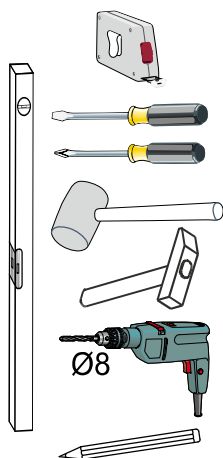

Model:
Modell:

SZAFKA 3D

1/11

PL Instrukcja montażowa
D Montageanleitung
GB Assembly instructions
SK Návod na montáž
CZ Návod k montáži

Do montażu potrzebne są:
Für die Montage dieser Type benötigen Sie:
Na montáž budete potrebovať:
Potřebné k montáži

PL Szanowny Kliencie, gdyby brakowało jakiegś części lub byłaby uszkodzona proszę to oznaczyć krzyżykiem na instrukcji montażowej przelać instrukcję razem z reklamacją.

D Sehr geehrter Kunde, sollte ein Teil fehlen oder beschädigt sein, kreuzen Sie bitte dieses deutlich auf der Montageanleitung an und schicken Sie zu uns ab.