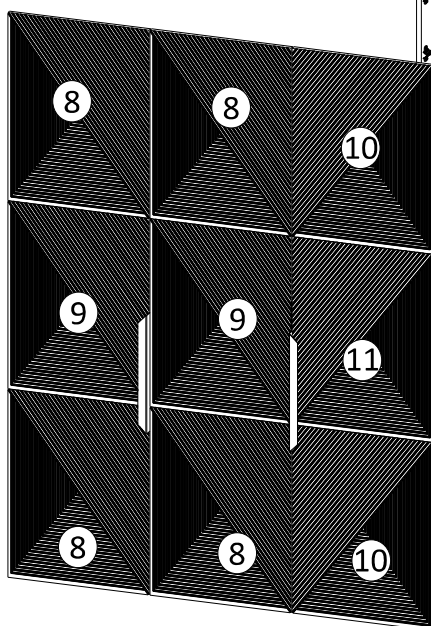

Model:
Modell:

SZAFKA 3D

1/11

PL Instrukcja montażowa
D Montageanleitung
GB Assembly instructions
SK Návod na montáž
CZ Návod k montáži

Do montażu potrzebne są:
Für die Montage dieser Type benötigen Sie:
Na montáž budete potrebovať:
Potřebné k montáži

PL Szanowny Kliencie, gdyby brakowało jakiegś części lub byłaby uszkodzona proszę to oznaczyć krzyżykiem na instrukcji montażowej przelać instrukcję razem z reklamacją.

D Sehr geehrter Kunde, sollte ein Teil fehlen oder beschädigt sein, kreuzen Sie bitte dieses deutlich auf der Montageanleitung an und schicken Sie zu uns ab.

SK Vážený zákazník, keby chýbala nejaká časť, alebo by bola poškodená, označte ju prosím krížikom na montážnom návode a zašlite návod spolu s reklamáciou

GB Dear customer, Should there be any place missing or damaged, kindly mark this place clearly on the attached assembly instructions and return it to us.

CZ Vážený zákazníku, kdyby chyběla nějaká část nebo byla poškozená, označte ji prosím křížkem na montážním návodu a zašlete návod spolu s reklamací.

max.