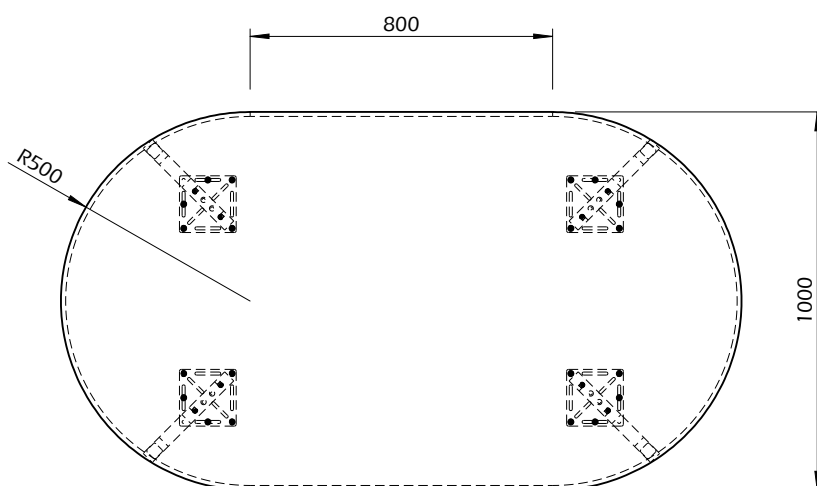

Technical Information

LAGO MESA JANTAR 180

30min

max.
60kg