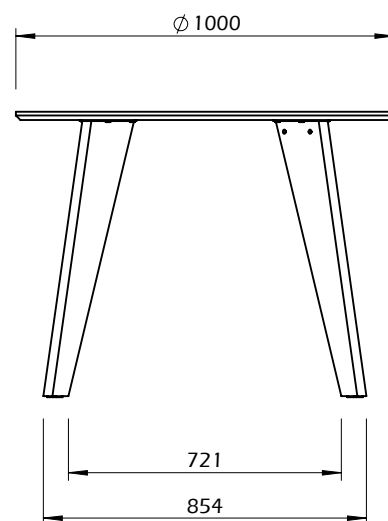

Technical Information

LAGO MESA JANTAR 180

30min

max.
60kg