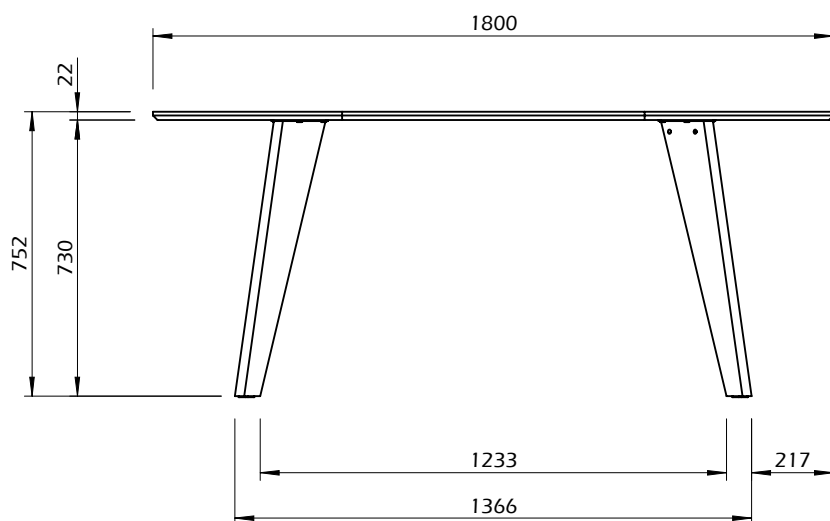

Technical Information

LAGO MESA JANTAR 180

30min

max.
60kg