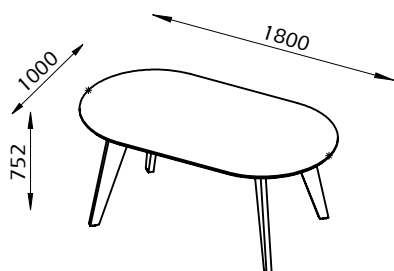

Technical Information

LAGO MESA JANTAR 180

30min

max.
60kg