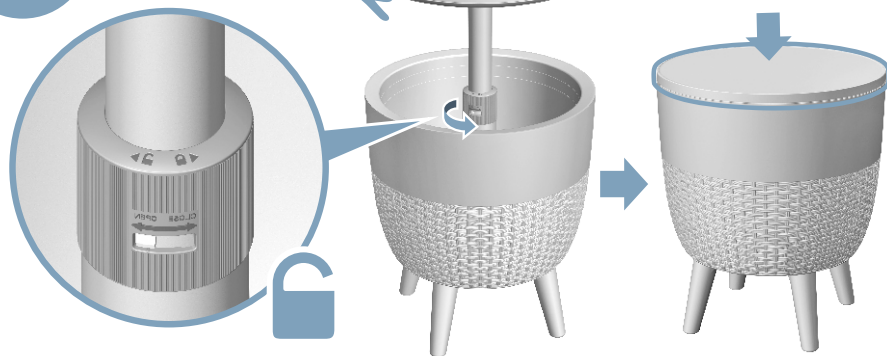

K25#703501ES

Size: 278mm x 216mm / Fold 139mm x 216mm

SISTEMA DE BLOQUEO / LOCKING SYSTEM / 使用說明

1. Levante la cubierta hasta el tope, y **sostenga con la mano.**
2. Gire la tuerca como se indica en el instructivo para fijar la cubierta.

1. Lift the cover to the top, and **hold it in place with your hand.**
2. Rotating as the indicated arrow to fix.

1. 將桌面拉至最上方，且**單手扶住桌面。**
2. 另一手請依圖面指示方向轉動，即可固定桌面。

1. **Sostenga la cubierta con la mano.**
2. Gire la tuerca como se indica en el instructivo para bajar la cubierta.

1. **Hold the top with your hand.**
2. Rotating as the indicated arrow to loose and lower the top.

1. **單手扶住桌面。**
2. 另一手請依圖面指示方向轉動，即可將桌面往下降收納。

Lagoon®

Cañcún

HIELERA / COOLER / 酷樂吧

MODELO/MODEL: 7035

POR FAVOR LEA ESTE INSTRUCTIVO ANTES DE ENSAMBLAR EL PRODUCTO Y CONSÉRVELO
PLEASE READ AND SAVE THIS INSTRUCTIONS