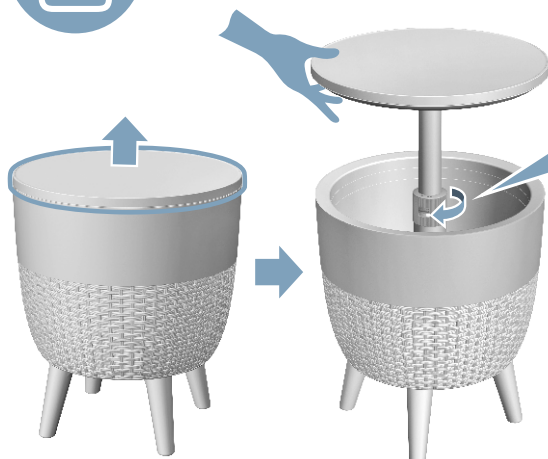

K25#703501ES

Size: 278mm x 216mm / Fold 139mm x 216mm

SISTEMA DE BLOQUEO / LOCKING SYSTEM / 使用說明

1. Levante la cubierta hasta el tope, y **sostenga con la mano.**
2. Gire la tuerca como se indica en el instructivo para fijar la cubierta.

1. Lift the cover to the top, and **hold it in place with your hand.**
2. Rotating as the indicated arrow to fix.

1. 將桌面拉至最上方，且**單手扶住桌面。**
2. 另一手請依圖面指示方向轉動，即可固定桌面。

1. **Sostenga la cubierta con la mano.**
2. Gire la tuerca como se indica en el instructivo para bajar la cubierta.

1. **Hold the top with your hand.**
2. Rotating as the indicated arrow to loose and lower the top.

1. **單手扶住桌面。**
2. 另一手請依圖面指示方向轉動，即可將桌面往下降收納。

Lagoon®

Cañcún

HIELERA / COOLER / 酷樂吧

MODELO/MODEL: 7035

POR FAVOR LEA ESTE INSTRUCTIVO ANTES DE ENSAMBLAR EL PRODUCTO Y CONSÉRVELO
PLEASE READ AND SAVE THIS INSTRUCTIONS