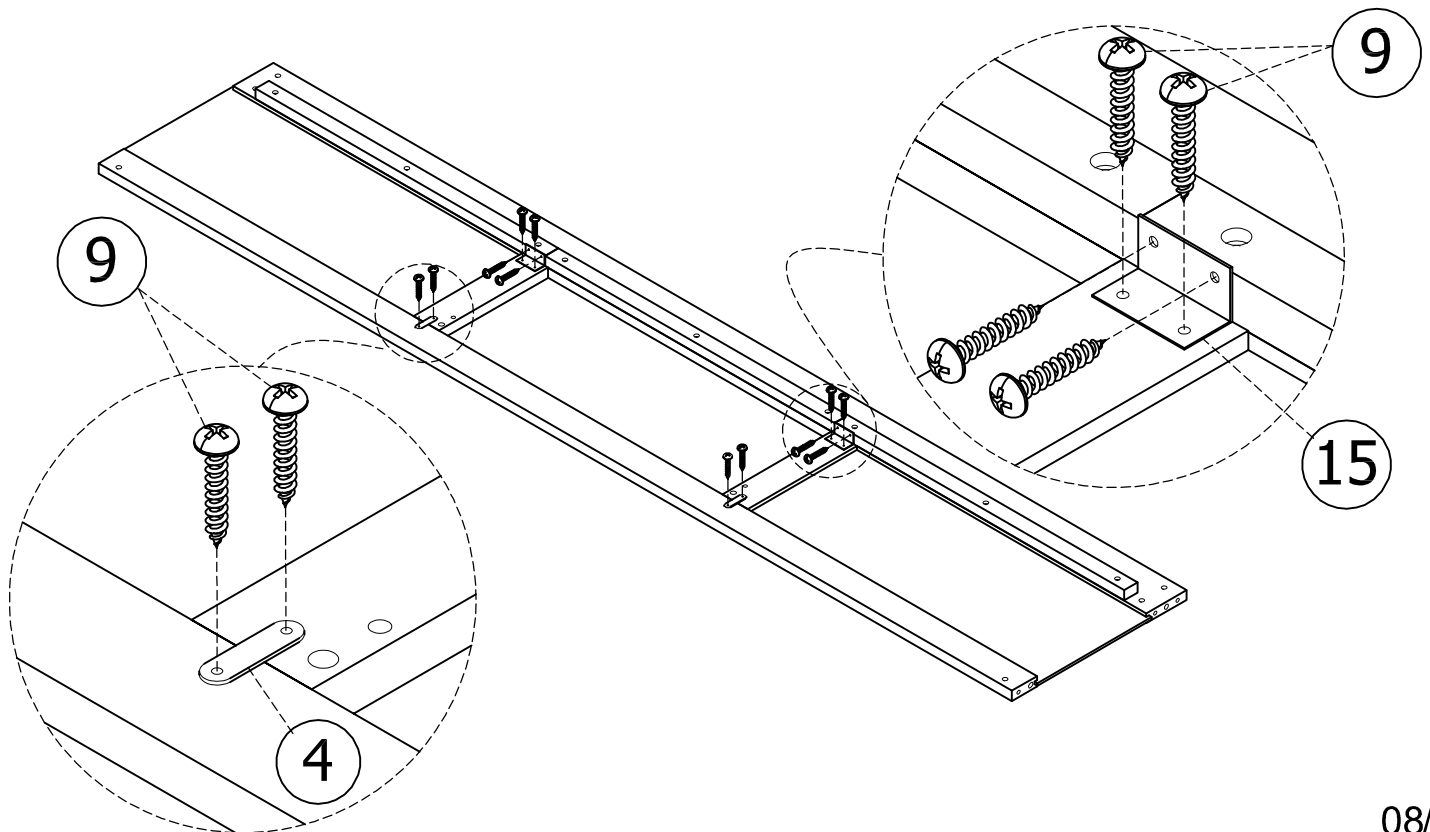

STEP 4:

Étape 4:

4	15	9
2(pcs)	2(pcs)	12(pcs)