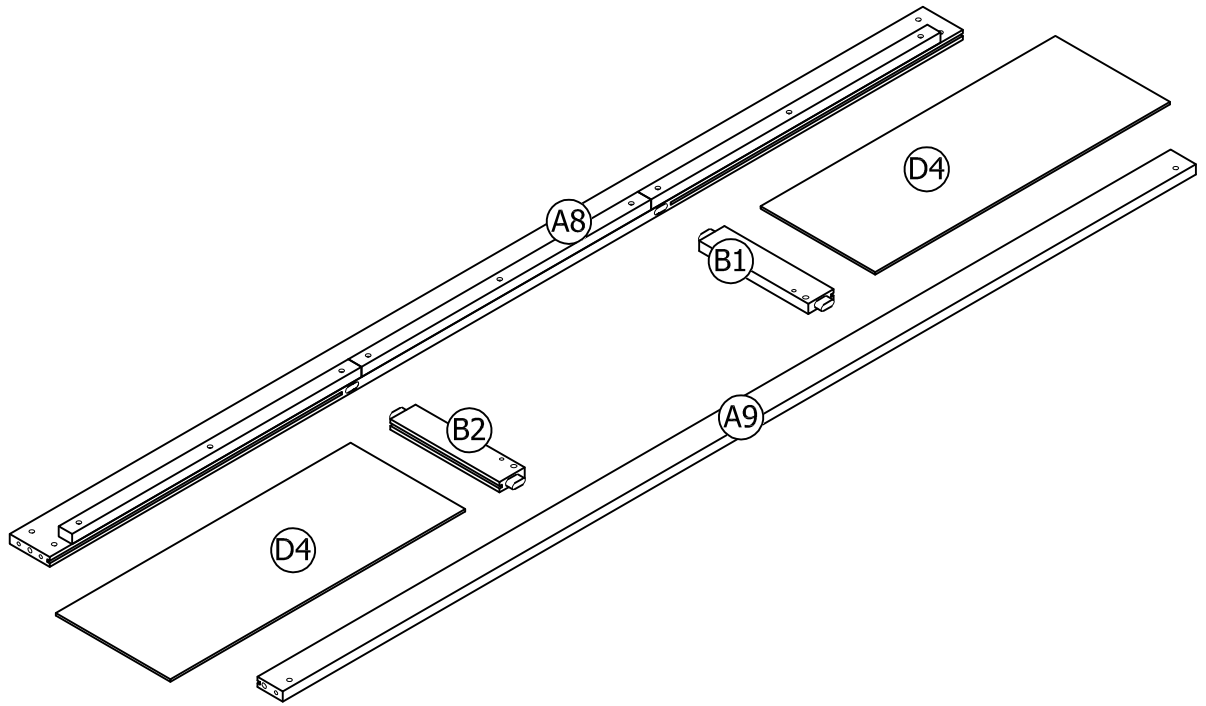

STEP 1:

Étape 1: