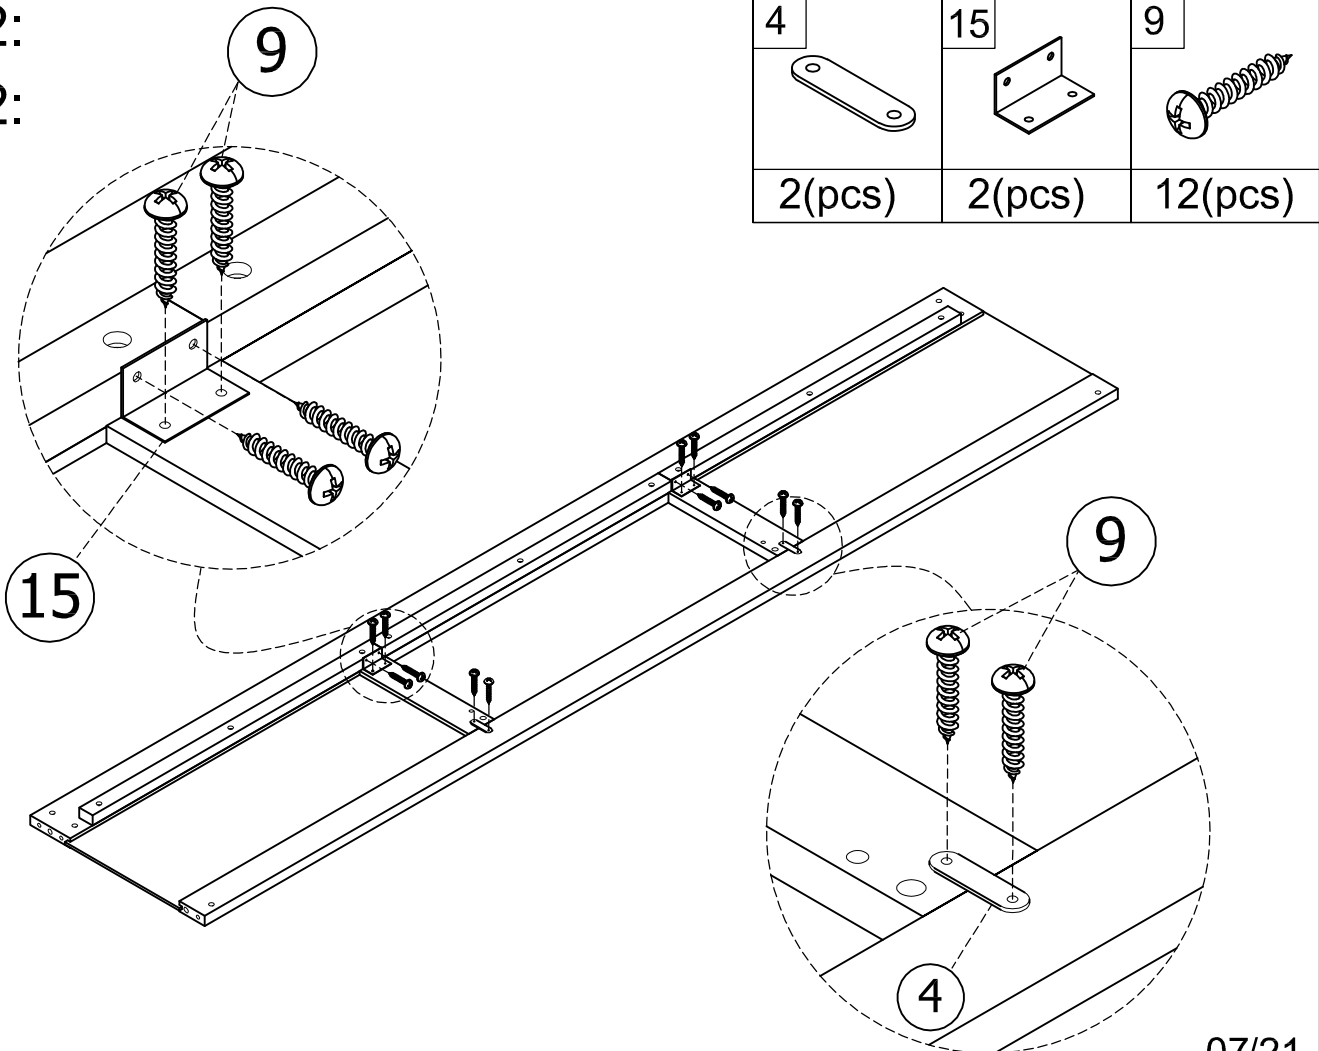

STEP 2:

Étape 2: