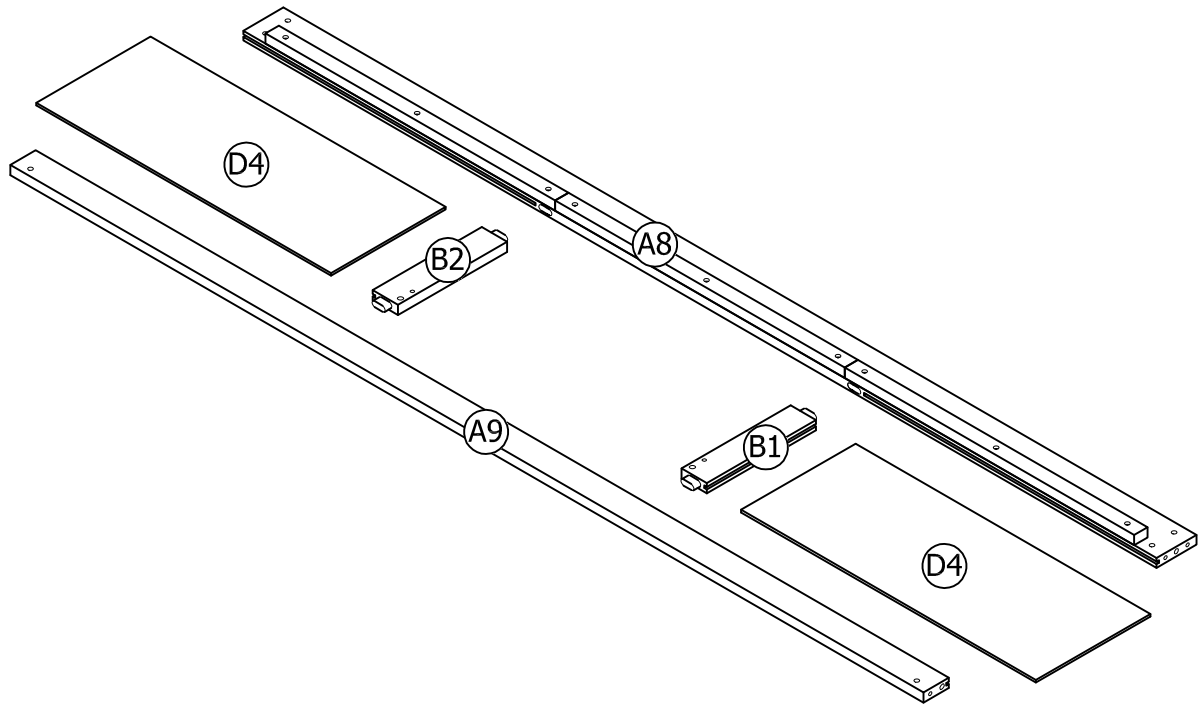

STEP 3:

Étape 3: