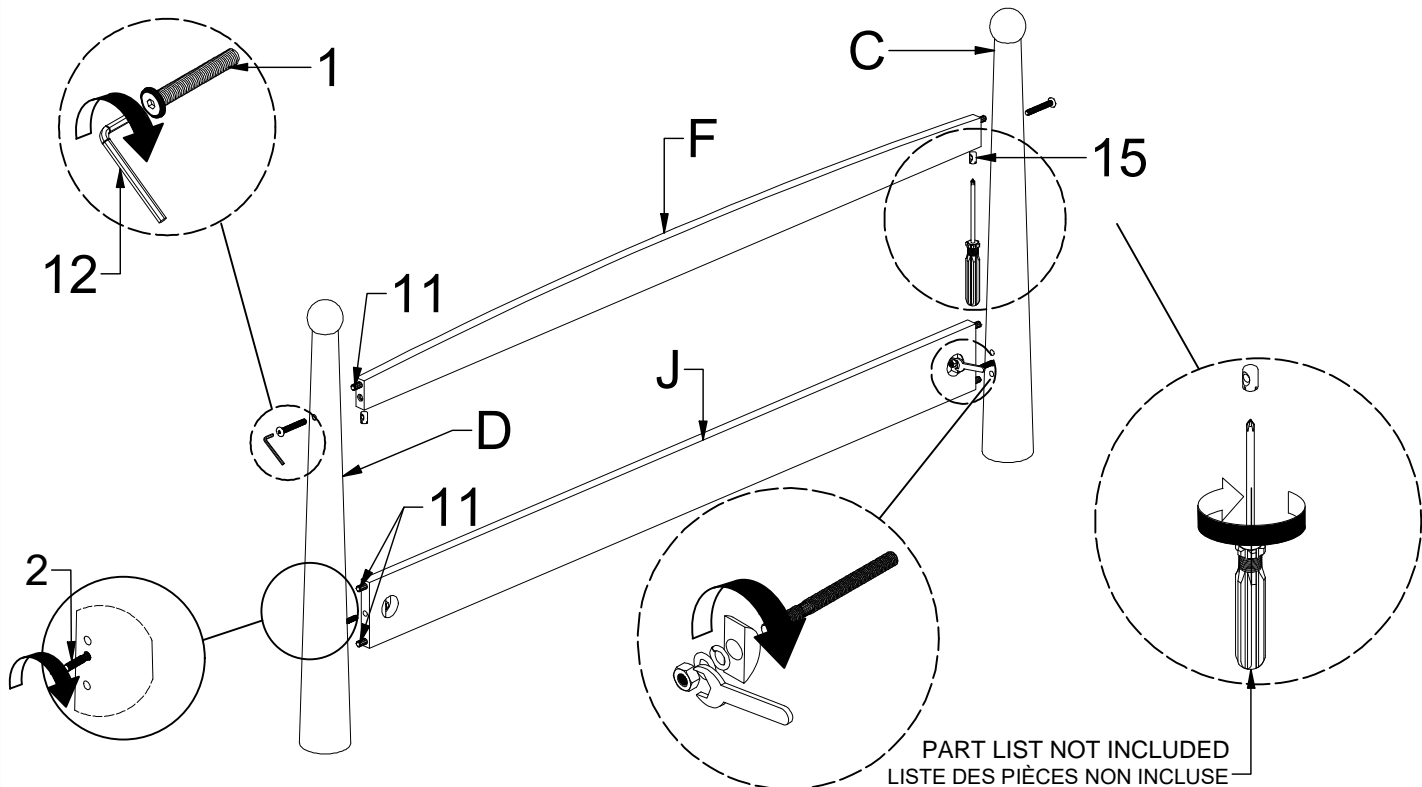

ASSEMBLY INSTRUCTION

INSTRUCTION DE MONTAGE

PART LIST

LEST DES PIECES

<p>1</p>  <p>JCBC BOLT M6 x 90MM - 2 PCS BOULAN JCBC M6 x 90MM - 2 PCS</p>	<p>2</p>  <p>STUD BOLT M8 x 60MM - 16 PCS GOUJOM M8 x 60MM - 16 PCS</p>	<p>3</p>  <p>FLAT WASHER M8 OD16 x ID8.5 x T1.5 - 16 pcs RONDELLE PLATE M8 OD16 x ID8,5 x T1,5 - 16 PCS</p>
<p>4</p>  <p>SPRING WASHER 0.5/1M x 13MM - 16 PCS RONDELLE RESSORT 0.5/1M x 13MM - 16 PCS</p>	<p>5</p>  <p>HEX NUT 0.5/1M x 13MM - 16 PCS ECROU HEXAGONAL 0.5/1M x 13MM - 16 PCS</p>	<p>6</p>  <p>CRESCENT NUT 0.5/1M x 13MM - 16 PCS ECROU CROISSANT 0.5/1M x 13MM - 16 PCS</p>
<p>7</p>  <p>7A 7B</p> <p>MINIFIX 8.5MM x 15MM - 7 PCS SET MINIFIX 8.5MM x 15MM 7 PCS ENSEMBLE</p>	<p>8</p>  <p>JCBB BOLT M8 x 60MM - 3 PCS BOULON JCBC M6 x 60MM - 3 PCS</p>	<p>9</p>  <p>ADJUSTABLE M6x 18MM - 3 PCS REGLABLE M6 x 18MM - 3 PCS</p>
<p>10</p>  <p>PANHEAD SCREW M4 x 25MM - 20 PCS VIS A TETE CYLINDRIQUE M4 x 25MM - 20 PCS</p>	<p>11</p>  <p>WOOD DOWEL M10 x 40MM - 14 PCS CHEVILLE EN BOIS M10 x 40MM - 14 PCS</p>	<p>12</p>  <p>ALLEN KEY M4 - 1 PC CLE ALLEN M4 - 1 PC</p>
<p>13</p>  <p>ALLEN KEY M5 - 1 PC CLE ALLEN M5 - 1 PC</p>	<p>14</p>  <p>SPANNER - PC CLE - 1 PC</p>	<p>15</p>  <p>BARREL NUT - 2 PCS ECROU DE BARIL - 2 PCS</p>

ASSEMBLY INSTRUCTION

INSTRUCTION DE MONTAGE

STEP 1

ÉTAPE 1

7B  7 PCS	7A  7 PCS
---	---

STEP 2

ÉTAPE 2

5  6 PCS	3  6 PCS	4  6 PCS	6  6 PCS	2  6 PCS	14  1 PC	11  4 PCS
--	--	---	--	--	--	---

ASSEMBLY INSTRUCTION

INSTRUCTION DE MONTAGE

STEP 3

ÉTAPE 3

5	3	4	6	2	14	12	1	15	11
									
2 PCS	2 PCS	2 PCS	2 PCS	2 PCS	1 PC	1 PC	2 PCS	2 PCS	4 PCS

STEP 4

ÉTAPE 4

5	3	4	6	2	14	11
						
8 PCS	8 PCS	8 PCS	8 PCS	8 PCS	1 PC	4 PCS