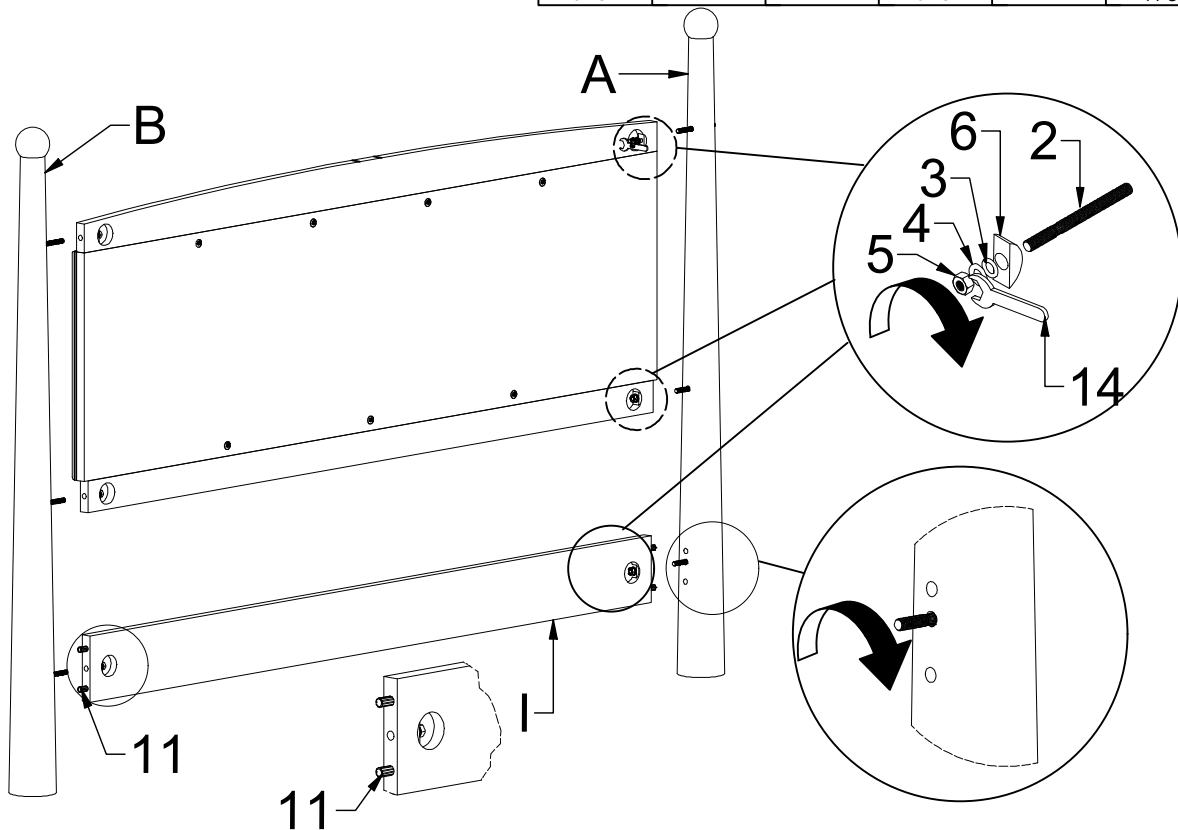

ASSEMBLY INSTRUCTION

INSTRUCTION DE MONTAGE

PART LIST

LEST DES PIECES

<p>1</p>  <p>JCBC BOLT M6 x 90MM - 2 PCS BOULAN JCBC M6 x 90MM - 2 PCS</p>	<p>2</p>  <p>STUD BOLT M8 x 60MM - 16 PCS GOUJOM M8 x 60MM - 16 PCS</p>	<p>3</p>  <p>FLAT WASHER M8 OD16 x ID8.5 x T1.5 - 16 pcs RONDELLE PLATE M8 OD16 x ID8,5 x T1,5 - 16 PCS</p>
<p>4</p>  <p>SPRING WASHER 0.5/1M x 13MM - 16 PCS RONDELLE RESSORT 0.5/1M x 13MM - 16 PCS</p>	<p>5</p>  <p>HEX NUT 0.5/1M x 13MM - 16 PCS ECROU HEXAGONAL 0.5/1M x 13MM - 16 PCS</p>	<p>6</p>  <p>CRESCENT NUT 0.5/1M x 13MM - 16 PCS ECROU CROISSANT 0.5/1M x 13MM - 16 PCS</p>
<p>7</p>  <p>7A 7B</p> <p>MINIFIX 8.5MM x 15MM - 7 PCS SET MINIFIX 8.5MM x 15MM 7 PCS ENSEMBLE</p>	<p>8</p>  <p>JCBB BOLT M8 x 60MM - 3 PCS BOULON JCBC M6 x 60MM - 3 PCS</p>	<p>9</p>  <p>ADJUSTABLE M6x 18MM - 3 PCS REGLABLE M6 x 18MM - 3 PCS</p>
<p>10</p>  <p>PANHEAD SCREW M4 x 25MM - 20 PCS VIS A TETE CYLINDRIQUE M4 x 25MM - 20 PCS</p>	<p>11</p>  <p>WOOD DOWEL M10 x 40MM - 14 PCS CHEVILLE EN BOIS M10 x 40MM - 14 PCS</p>	<p>12</p>  <p>ALLEN KEY M4 - 1 PC CLE ALLEN M4 - 1 PC</p>
<p>13</p>  <p>ALLEN KEY M5 - 1 PC CLE ALLEN M5 - 1 PC</p>	<p>14</p>  <p>SPANNER - PC CLE - 1 PC</p>	<p>15</p>  <p>BARREL NUT - 2 PCS ECROU DE BARIL - 2 PCS</p>

ASSEMBLY INSTRUCTION

INSTRUCTION DE MONTAGE

STEP 1

ÉTAPE 1

7B  7 PCS	7A  7 PCS
---	---

STEP 2

ÉTAPE 2

5  6 PCS	3  6 PCS	4  6 PCS	6  6 PCS	2  6 PCS	14  1 PC	11  4 PCS
--	--	---	--	--	--	---

ASSEMBLY INSTRUCTION

INSTRUCTION DE MONTAGE

STEP 3

ÉTAPE 3

5	3	4	6	2	14	12	1	15	11
									
2 PCS	2 PCS	2 PCS	2 PCS	2 PCS	1 PC	1 PC	2 PCS	2 PCS	4 PCS

STEP 4

ÉTAPE 4

5	3	4	6	2	14	11
						
8 PCS	8 PCS	8 PCS	8 PCS	8 PCS	1 PC	4 PCS