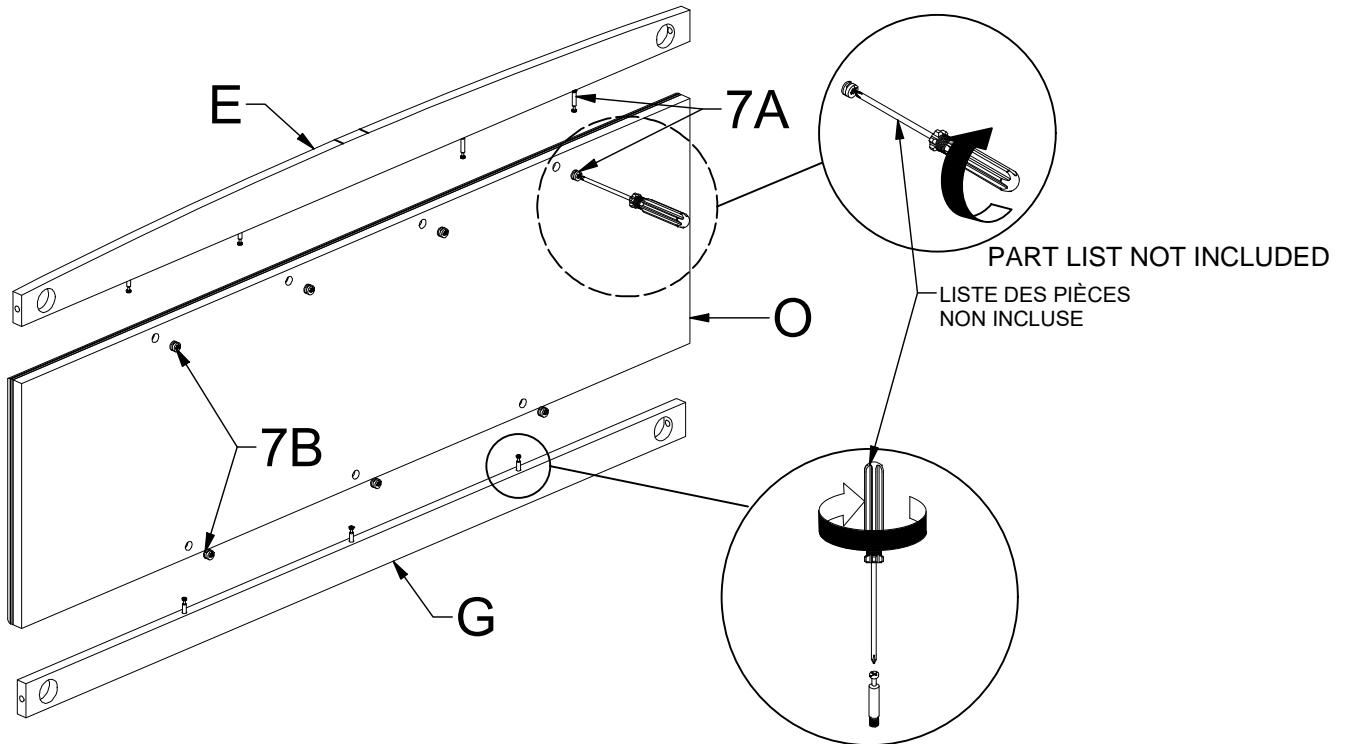

ASSEMBLY INSTRUCTION

INSTRUCTION DE MONTAGE

STEP 1

ÉTAPE 1

7B 7 PCS	7A 7 PCS