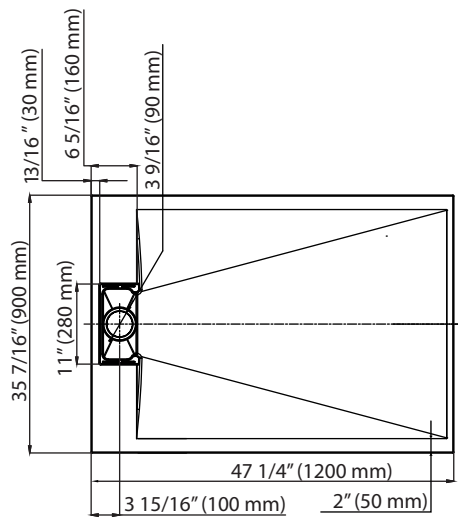

SHOWER KIT

KIT DE DOUCHE

* Dimensions may vary +/- 1/4" (6mm) / Les dimensions peuvent varier de +/- 1/4" (6mm)

DIMENSIONS	PRODUCT TYPE TYPE DE PRODUIT	DOOR TYPE TYPE DE PORTE	FRAME TYPE TYPE DE CADRE	DRAIN LOCATION LOCATION DU DRAIN
48 x 36 x 76" 1219.2x914.4x1930.4mm	Corner Shower Douche a coin	By pass Sliding door Porte coulissante à double passage	Frameless enclosure Boîtier sans cadré	Side-drain entre-Côté
FINISH FINITION	DOOR HEIGHT HAUTEUR DE LA PORTE	DOOR WIDTH LARGEUR D'OUVERTURE	GLASS FINISH FINITION EN VERRE	GLASS THICKNESS ÉPAISSEUR DU VERRE
Chrome Chromé	76" 1930.4mm	25 3/16" 640mm	Frosted/ Givré	1/4" 6mm