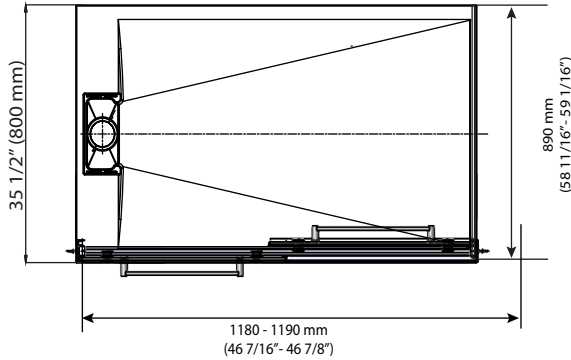

SHOWER KIT

KIT DE DOUCHE

* Dimensions may vary +/- 1/4" (6mm) / Les dimensions peuvent varier de +/- 1/4" (6mm)

DIMENSIONS	PRODUCT TYPE TYPE DE PRODUIT	DOOR TYPE TYPE DE PORTE	FRAME TYPE TYPE DE CADRE	DRAIN LOCATION LOCATION DU DRAIN
48 x 36 x 76" 1219.2x914.4x1930.4mm	Corner Shower Douche a coin	By pass Sliding door Porte coulissante à double passage	Frameless enclosure Boîtier sans cadré	Side-drain entre-Côté
FINISH FINITION	DOOR HEIGHT HAUTEUR DE LA PORTE	DOOR WIDTH LARGEUR D'OUVERTURE	GLASS FINISH FINITION EN VERRE	GLASS THICKNESS ÉPAISSEUR DU VERRE
Chrome Chromé	76" 1930.4mm	25 3/16" 640mm	Frosted/ Givré	1/4" 6mm