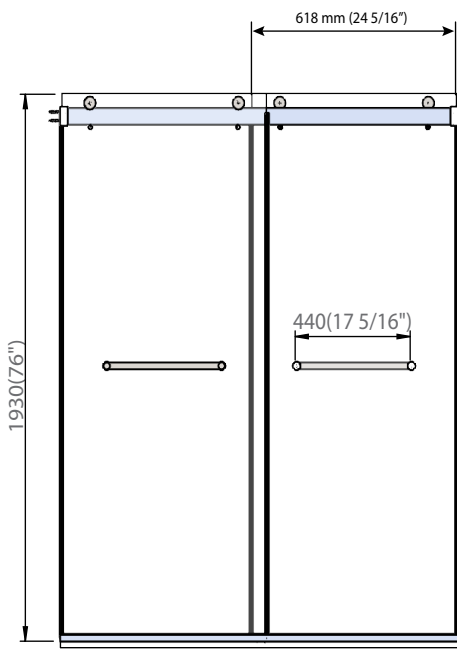

SHOWER KIT

KIT DE DOUCHE

* Dimensions may vary +/- 1/4" (6mm) / Les dimensions peuvent varier de +/- 1/4" (6mm)

DIMENSIONS	PRODUCT TYPE TYPE DE PRODUIT	DOOR TYPE TYPE DE PORTE	FRAME TYPE TYPE DE CADRE	DRAIN LOCATION LOCATION DU DRAIN
48 x 36 x 76" 1219.2x914.4x1930.4mm	Corner Shower Douche a coin	By pass Sliding door Porte coulissante à double passage	Frameless enclosure Boîtier sans cadré	Side-drain entre-Côté
FINISH FINITION	DOOR HEIGHT HAUTEUR DE LA PORTE	DOOR WIDTH LARGEUR D'OUVERTURE	GLASS FINISH FINITION EN VERRE	GLASS THICKNESS ÉPAISSEUR DU VERRE
Chrome Chromé	76" 1930.4mm	25 3/16" 640mm	Frosted/ Givré	1/4" 6mm