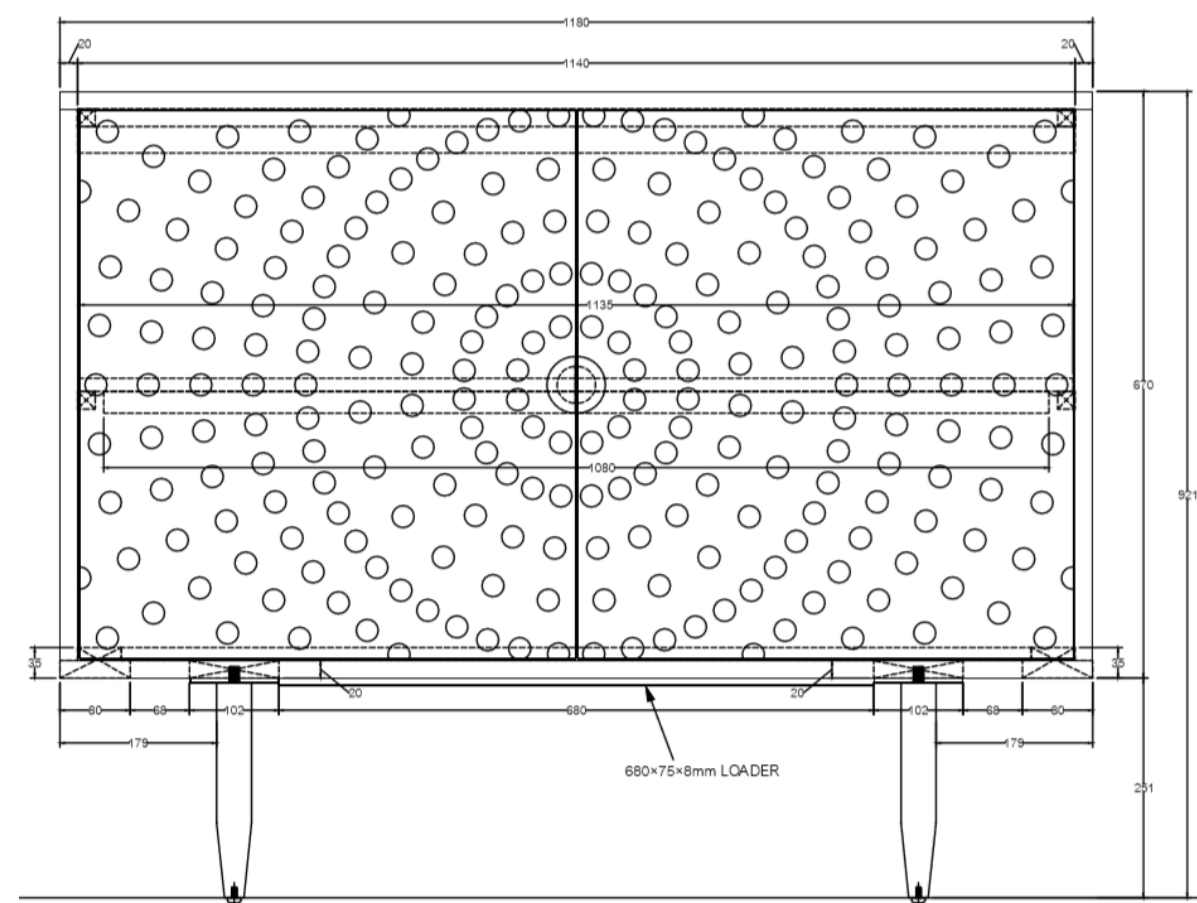

TOP VIEW

HANDLE