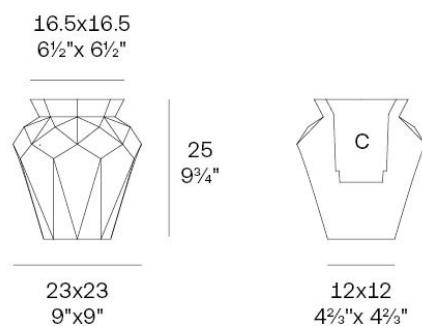

### Description

Weight: 1.25 Kg

Origami. Hanami Planter 25  
Origami. Hanami Macetero 25  
C = 12.5x12.5x15 - 5"x5"x6"  
1.15 L - ⅓ Gal  
44210