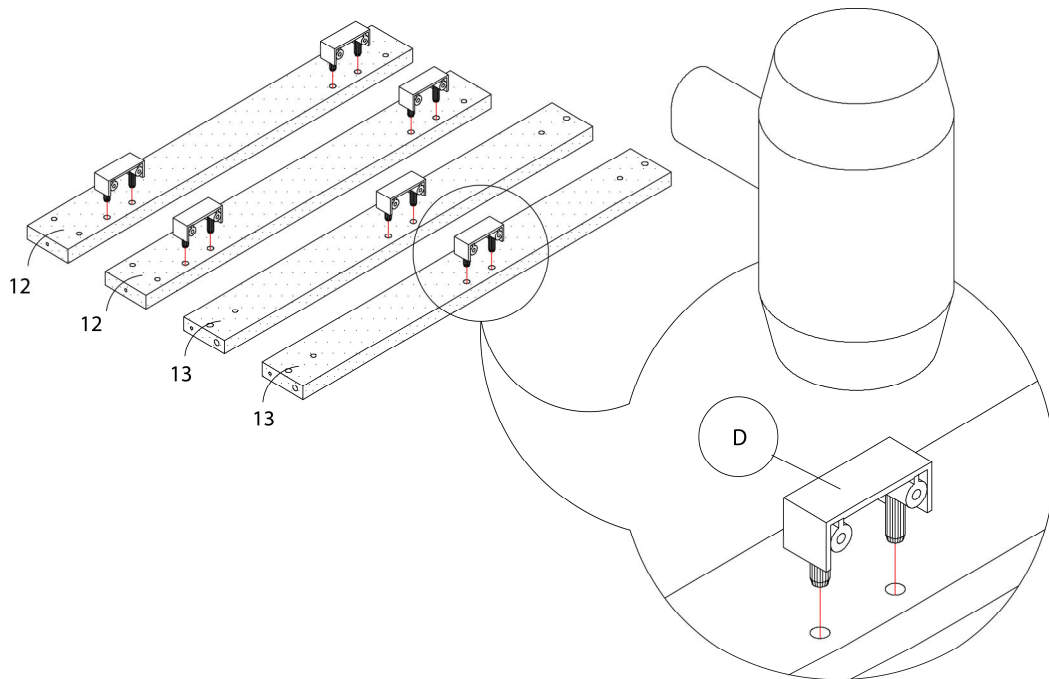

LISTE DES PIÈCES DE MONTAGE HARDWARE LIST

PIÈCE / PART #	IMAGE	DESCRIPTION	QTY / QTÉ
A		ASSEMBLING SCREW - Ø 1/4" X 1 3/4" VIS D'ASSEMBLAGE - Ø 1/4" X 1 3/4"	50
B		ASSEMBLING SCREW - Ø 1/4" X 1" VIS D'ASSEMBLAGE - Ø 1/4" X 1"	48
C		WOOD DOWEL - Ø 1/4" X 1" GOUJON DE BOIS - Ø 1/4" X 1"	50
D		PLASTIC BRACKET - 1 3/4" SUPPORT EN PLASTIQUE - 1 3/4"	18
E		ASSEMBLING SCREW - Ø 1/4" X 1 1/4" VIS D'ASSEMBLAGE - Ø 1/4" X 1 1/4"	36

OUTIL DE VÉRIFICATION DE DIMENSIONS DES PIÈCES
HARDWARE DIMENSIONS VERIFICATION TOOL

ÉTAPE / STEP 1

ÉTAPE / STEP 2

ÉTAPE / STEP 3

ÉTAPE / STEP 4

ÉTAPE / STEP 5

ÉTAPE / STEP 6

ÉTAPE / STEP 7

ÉTAPE / STEP 8

ÉTAPE / STEP 9

ÉTAPE / STEP 10

ÉTAPE / STEP 11

ÉTAPE / STEP 12

ÉTAPE / STEP 13

ÉTAPE / STEP 14

ÉTAPE / STEP 15

ÉTAPE / STEP 16

ÉTAPE / STEP 17

ÉTAPE / STEP 18

ÉTAPE / STEP 19

ÉTAPE / STEP 20

ÉTAPE / STEP 21

ÉTAPE / STEP 22