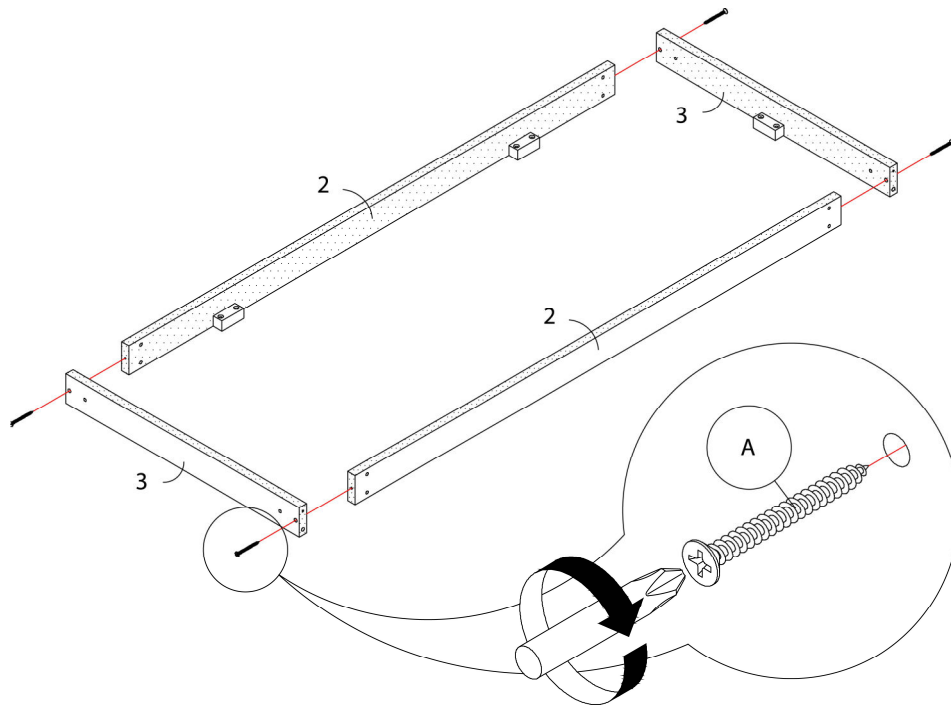

LISTE DES PIÈCES DE MONTAGE HARDWARE LIST

PIÈCE / PART #	IMAGE	DESCRIPTION	QTY / QTÉ
A		ASSEMBLING SCREW - Ø 1/4" X 1 3/4" VIS D'ASSEMBLAGE - Ø 1/4" X 1 3/4"	50
B		ASSEMBLING SCREW - Ø 1/4" X 1" VIS D'ASSEMBLAGE - Ø 1/4" X 1"	48
C		WOOD DOWEL - Ø 1/4" X 1" GOUJON DE BOIS - Ø 1/4" X 1"	50
D		PLASTIC BRACKET - 1 3/4" SUPPORT EN PLASTIQUE - 1 3/4"	18
E		ASSEMBLING SCREW - Ø 1/4" X 1 1/4" VIS D'ASSEMBLAGE - Ø 1/4" X 1 1/4"	36

OUTIL DE VÉRIFICATION DE DIMENSIONS DES PIÈCES
HARDWARE DIMENSIONS VERIFICATION TOOL

ÉTAPE / STEP 1

ÉTAPE / STEP 2

ÉTAPE / STEP 3

ÉTAPE / STEP 4

ÉTAPE / STEP 5

ÉTAPE / STEP 6

ÉTAPE / STEP 7