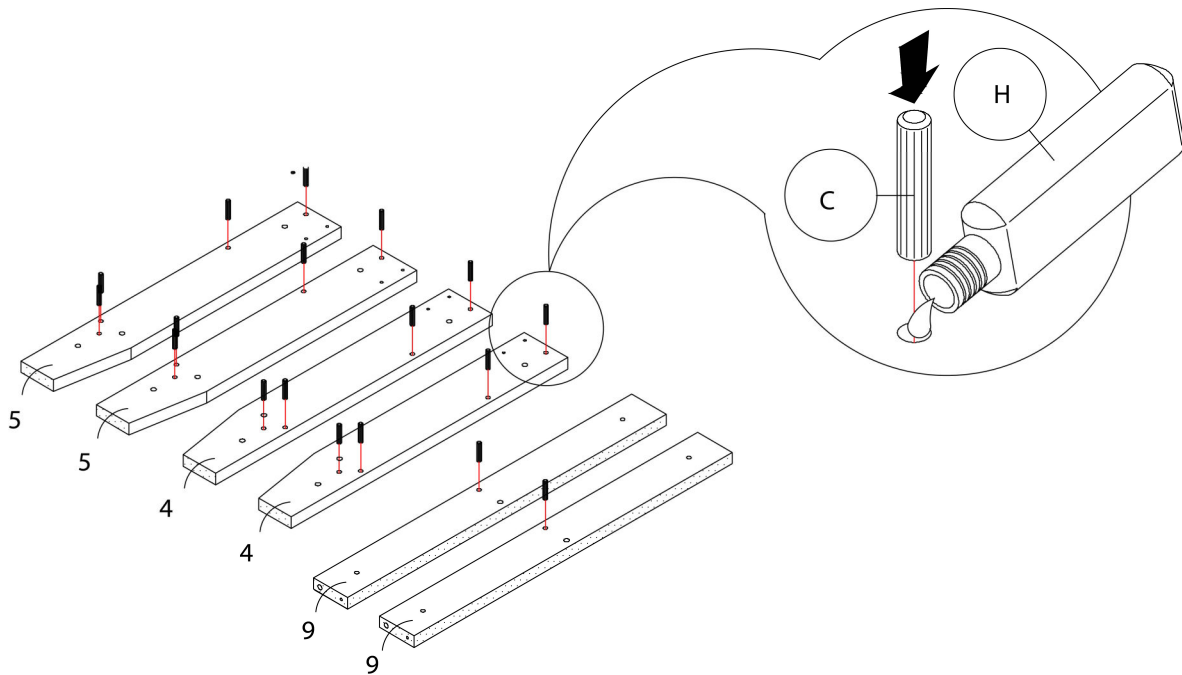

LISTE DES PIÈCES DE MONTAGE HARDWARE LIST

PIÈCE / PART #	IMAGE	DESCRIPTION	QTY / QTÉ
A		ASSEMBLING SCREW - Ø 1/4" X 1 3/4" VIS D'ASSEMBLAGE - Ø 1/4" X 1 3/4"	50
B		ASSEMBLING SCREW - Ø 1/4" X 1" VIS D'ASSEMBLAGE - Ø 1/4" X 1"	48
C		WOOD DOWEL - Ø 1/4" X 1" GOUJON DE BOIS - Ø 1/4" X 1"	50
D		PLASTIC BRACKET - 1 3/4" SUPPORT EN PLASTIQUE - 1 3/4"	18
E		ASSEMBLING SCREW - Ø 1/4" X 1 1/4" VIS D'ASSEMBLAGE - Ø 1/4" X 1 1/4"	36

LISTE DES PIÈCES DE MONTAGE HARDWARE LIST

PIÈCE / PART #	IMAGE	DESCRIPTION	QTY / QTÉ
F		FINISHING STICKER COLLANT DE FINITION	38
G		FLOOR PROTECTOR PROTECTEUR DE PLANCHER	24
H		GLUE COLLE	2
I		PLASTIC CORNER COIN EN PLASTIQUE	2
J		ASSEMBLING SCREW VIS D'ASSEMBLAGE	4

OUTIL DE VÉRIFICATION DE DIMENSIONS DES PIÈCES
HARDWARE DIMENSIONS VERIFICATION TOOL

ÉTAPE / STEP 1

ÉTAPE / STEP 2

ÉTAPE / STEP 3

ÉTAPE / STEP 4

ÉTAPE / STEP 5

ÉTAPE / STEP 6

ÉTAPE / STEP 7