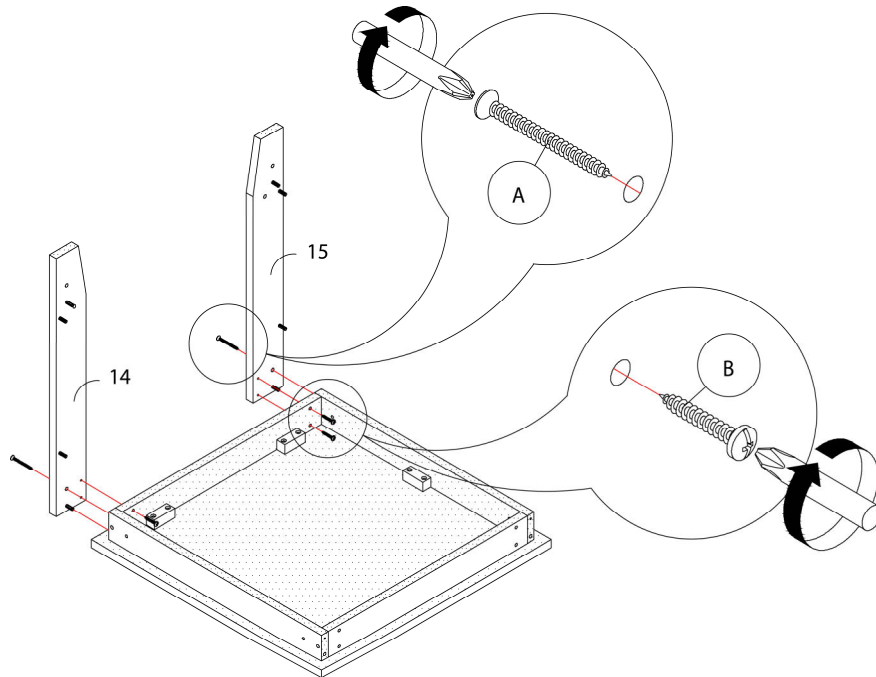

LISTE DES PIÈCES DE MONTAGE HARDWARE LIST

PIÈCE / PART #	IMAGE	DESCRIPTION	QTY / QTÉ
A		ASSEMBLING SCREW - Ø 1/4" X 1 3/4" VIS D'ASSEMBLAGE - Ø 1/4" X 1 3/4"	50
B		ASSEMBLING SCREW - Ø 1/4" X 1" VIS D'ASSEMBLAGE - Ø 1/4" X 1"	48
C		WOOD DOWEL - Ø 1/4" X 1" GOUJON DE BOIS - Ø 1/4" X 1"	50
D		PLASTIC BRACKET - 1 3/4" SUPPORT EN PLASTIQUE - 1 3/4"	18
E		ASSEMBLING SCREW - Ø 1/4" X 1 1/4" VIS D'ASSEMBLAGE - Ø 1/4" X 1 1/4"	36

OUTIL DE VÉRIFICATION DE DIMENSIONS DES PIÈCES
HARDWARE DIMENSIONS VERIFICATION TOOL

ÉTAPE / STEP 1

ÉTAPE / STEP 2

ÉTAPE / STEP 3

ÉTAPE / STEP 4

ÉTAPE / STEP 5

ÉTAPE / STEP 6

ÉTAPE / STEP 7

ÉTAPE / STEP 8

ÉTAPE / STEP 9

ÉTAPE / STEP 10

ÉTAPE / STEP 11

ÉTAPE / STEP 12

ÉTAPE / STEP 13

ÉTAPE / STEP 14

ÉTAPE / STEP 15

ÉTAPE / STEP 16

ÉTAPE / STEP 17

ÉTAPE / STEP 18

ÉTAPE / STEP 19

ÉTAPE / STEP 20

ÉTAPE / STEP 21

ÉTAPE / STEP 22