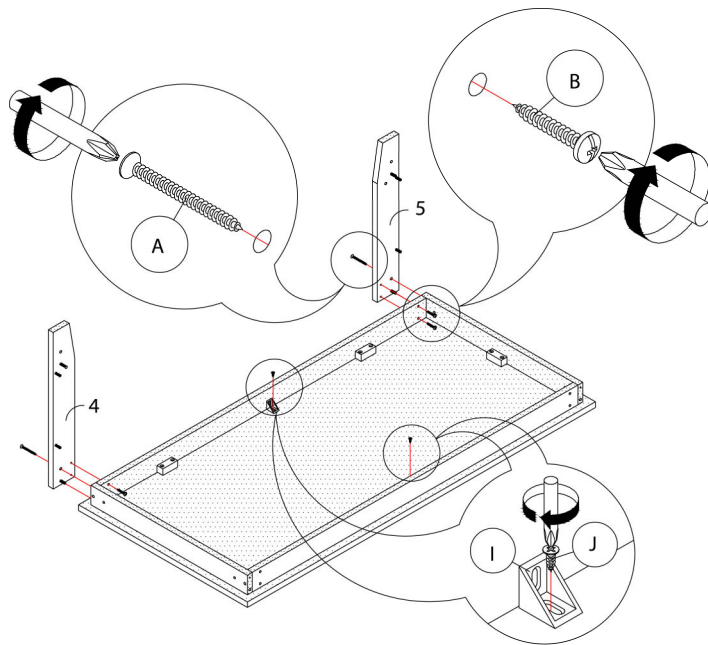

LISTE DES PIÈCES DE MONTAGE HARDWARE LIST

PIÈCE / PART #	IMAGE	DESCRIPTION	QTY / QTÉ
A		ASSEMBLING SCREW - Ø 1/4" X 1 3/4" VIS D'ASSEMBLAGE - Ø 1/4" X 1 3/4"	50
B		ASSEMBLING SCREW - Ø 1/4" X 1" VIS D'ASSEMBLAGE - Ø 1/4" X 1"	48
C		WOOD DOWEL - Ø 1/4" X 1" GOUJON DE BOIS - Ø 1/4" X 1"	50
D		PLASTIC BRACKET - 1 3/4" SUPPORT EN PLASTIQUE - 1 3/4"	18
E		ASSEMBLING SCREW - Ø 1/4" X 1 1/4" VIS D'ASSEMBLAGE - Ø 1/4" X 1 1/4"	36

OUTIL DE VÉRIFICATION DE DIMENSIONS DES PIÈCES
HARDWARE DIMENSIONS VERIFICATION TOOL

ÉTAPE / STEP 1

ÉTAPE / STEP 2

ÉTAPE / STEP 3

ÉTAPE / STEP 4

ÉTAPE / STEP 5

ÉTAPE / STEP 6

ÉTAPE / STEP 7

ÉTAPE / STEP 8

ÉTAPE / STEP 9

ÉTAPE / STEP 10

ÉTAPE / STEP 11

ÉTAPE / STEP 12

ÉTAPE / STEP 13

ÉTAPE / STEP 14

ÉTAPE / STEP 15