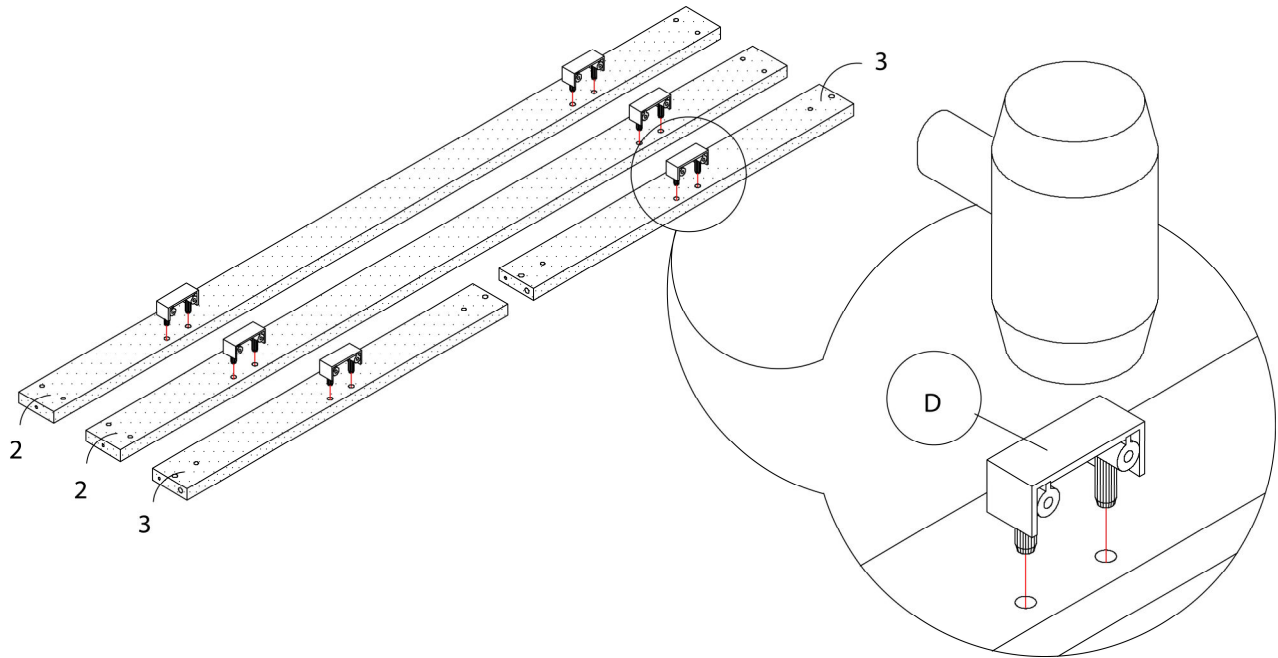

LISTE DES PIÈCES DE MONTAGE HARDWARE LIST

PIÈCE / PART #	IMAGE	DESCRIPTION	QTY / QTÉ
A		ASSEMBLING SCREW - Ø 1/4" X 1 3/4" VIS D'ASSEMBLAGE - Ø 1/4" X 1 3/4"	50
B		ASSEMBLING SCREW - Ø 1/4" X 1" VIS D'ASSEMBLAGE - Ø 1/4" X 1"	48
C		WOOD DOWEL - Ø 1/4" X 1" GOUJON DE BOIS - Ø 1/4" X 1"	50
D		PLASTIC BRACKET - 1 3/4" SUPPORT EN PLASTIQUE - 1 3/4"	18
E		ASSEMBLING SCREW - Ø 1/4" X 1 1/4" VIS D'ASSEMBLAGE - Ø 1/4" X 1 1/4"	36

LISTE DES PIÈCES DE MONTAGE HARDWARE LIST

PIÈCE / PART #	IMAGE	DESCRIPTION	QTY / QTÉ
F		FINISHING STICKER COLLANT DE FINITION	38
G		FLOOR PROTECTOR PROTECTEUR DE PLANCHER	24
H		GLUE COLLE	2
I		PLASTIC CORNER COIN EN PLASTIQUE	2
J		ASSEMBLING SCREW VIS D'ASSEMBLAGE	4

OUTIL DE VÉRIFICATION DE DIMENSIONS DES PIÈCES
HARDWARE DIMENSIONS VERIFICATION TOOL

ÉTAPE / STEP 1

ÉTAPE / STEP 2

ÉTAPE / STEP 3

ÉTAPE / STEP 4

ÉTAPE / STEP 5

ÉTAPE / STEP 6

ÉTAPE / STEP 7