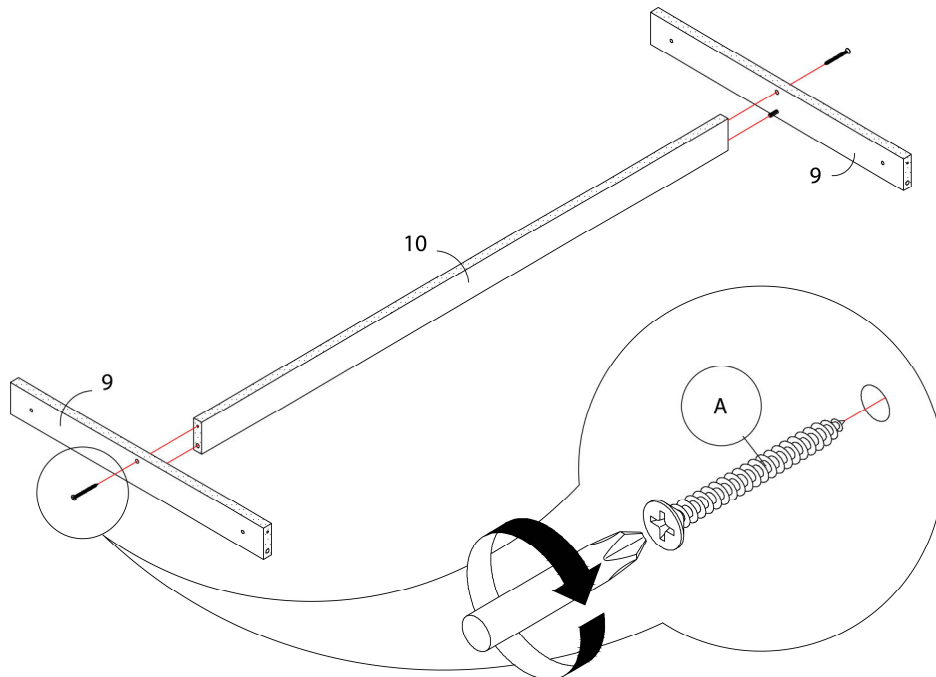

LISTE DES PIÈCES DE MONTAGE HARDWARE LIST

PIÈCE / PART #	IMAGE	DESCRIPTION	QTY / QTÉ
A		ASSEMBLING SCREW - Ø 1/4" X 1 3/4" VIS D'ASSEMBLAGE - Ø 1/4" X 1 3/4"	50
B		ASSEMBLING SCREW - Ø 1/4" X 1" VIS D'ASSEMBLAGE - Ø 1/4" X 1"	48
C		WOOD DOWEL - Ø 1/4" X 1" GOUJON DE BOIS - Ø 1/4" X 1"	50
D		PLASTIC BRACKET - 1 3/4" SUPPORT EN PLASTIQUE - 1 3/4"	18
E		ASSEMBLING SCREW - Ø 1/4" X 1 1/4" VIS D'ASSEMBLAGE - Ø 1/4" X 1 1/4"	36

OUTIL DE VÉRIFICATION DE DIMENSIONS DES PIÈCES
HARDWARE DIMENSIONS VERIFICATION TOOL

ÉTAPE / STEP 1

ÉTAPE / STEP 2

ÉTAPE / STEP 3

ÉTAPE / STEP 4

ÉTAPE / STEP 5

ÉTAPE / STEP 6

ÉTAPE / STEP 7