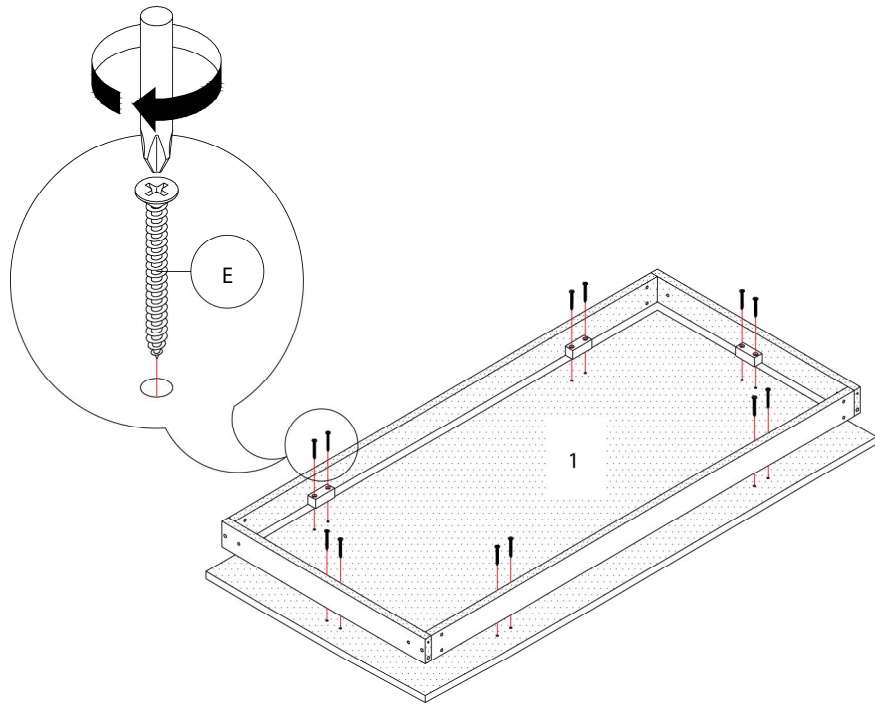

LISTE DES PIÈCES DE MONTAGE HARDWARE LIST

PIÈCE / PART #	IMAGE	DESCRIPTION	QTY / QTÉ
A		ASSEMBLING SCREW - Ø 1/4" X 1 3/4" VIS D'ASSEMBLAGE - Ø 1/4" X 1 3/4"	50
B		ASSEMBLING SCREW - Ø 1/4" X 1" VIS D'ASSEMBLAGE - Ø 1/4" X 1"	48
C		WOOD DOWEL - Ø 1/4" X 1" GOUJON DE BOIS - Ø 1/4" X 1"	50
D		PLASTIC BRACKET - 1 3/4" SUPPORT EN PLASTIQUE - 1 3/4"	18
E		ASSEMBLING SCREW - Ø 1/4" X 1 1/4" VIS D'ASSEMBLAGE - Ø 1/4" X 1 1/4"	36

OUTIL DE VÉRIFICATION DE DIMENSIONS DES PIÈCES
HARDWARE DIMENSIONS VERIFICATION TOOL

ÉTAPE / STEP 1

ÉTAPE / STEP 2

ÉTAPE / STEP 3

ÉTAPE / STEP 4

ÉTAPE / STEP 5

ÉTAPE / STEP 6

ÉTAPE / STEP 7

ÉTAPE / STEP 8

ÉTAPE / STEP 9

ÉTAPE / STEP 10

ÉTAPE / STEP 11

ÉTAPE / STEP 12

ÉTAPE / STEP 13

ÉTAPE / STEP 14

ÉTAPE / STEP 15