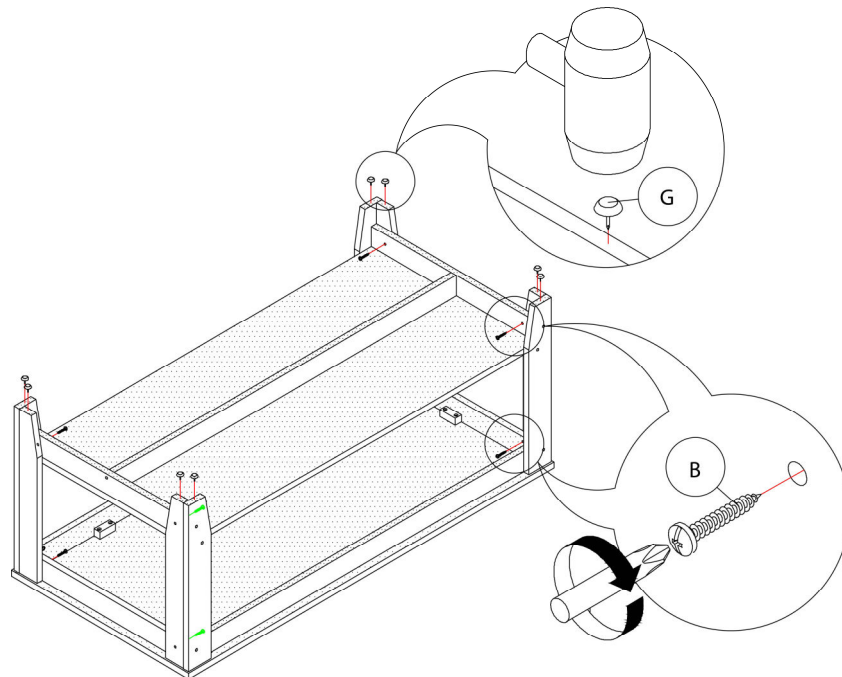

LISTE DES PIÈCES DE MONTAGE HARDWARE LIST

PIÈCE / PART #	IMAGE	DESCRIPTION	QTY / QTÉ
A		ASSEMBLING SCREW - Ø 1/4" X 1 3/4" VIS D'ASSEMBLAGE - Ø 1/4" X 1 3/4"	50
B		ASSEMBLING SCREW - Ø 1/4" X 1" VIS D'ASSEMBLAGE - Ø 1/4" X 1"	48
C		WOOD DOWEL - Ø 1/4" X 1" GOUJON DE BOIS - Ø 1/4" X 1"	50
D		PLASTIC BRACKET - 1 3/4" SUPPORT EN PLASTIQUE - 1 3/4"	18
E		ASSEMBLING SCREW - Ø 1/4" X 1 1/4" VIS D'ASSEMBLAGE - Ø 1/4" X 1 1/4"	36

OUTIL DE VÉRIFICATION DE DIMENSIONS DES PIÈCES
HARDWARE DIMENSIONS VERIFICATION TOOL

ÉTAPE / STEP 1

ÉTAPE / STEP 2

ÉTAPE / STEP 3

ÉTAPE / STEP 4

ÉTAPE / STEP 5

ÉTAPE / STEP 6

ÉTAPE / STEP 7

ÉTAPE / STEP 8

ÉTAPE / STEP 9

ÉTAPE / STEP 10

ÉTAPE / STEP 11

ÉTAPE / STEP 12

ÉTAPE / STEP 13

ÉTAPE / STEP 14

ÉTAPE / STEP 15