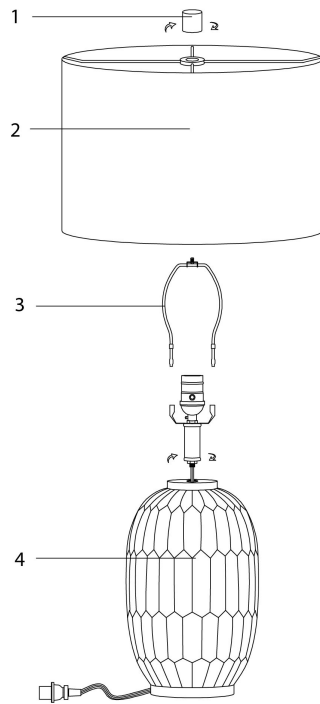

LISTE DES PIÈCES PARTS LIST

PIÈCE / PART #	IMAGE	DESCRIPTION	QTY / QTÉ
1		FINIAL FAÎTEAU	1
2		SHADE ABAT-JOUR	1
3		HARP LYRE	1
4		LAMP BASE SOCLE DE LAMPE	1

ÉTAPE / STEP 1