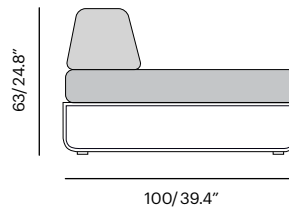

Pure series

Pure Sofa
Configuration 1
Configuration 2

Pure Side T
Pure Coffee T
Cushions / Pillows

Tatami

2019-20 Price List
MSRP

Collection	Item	SKU	Materials	Unit Price	
Pure Sofa -new Frame Options Available in 19 PC Colors	Platform 208 x 100 x 35 cm	ps 181.2 lbs/0.77 m ³	Frame Color Teak Wood	3525,00	
		  	Frame Color Oak Wood	3425,00	
		Seat Cushion Half 125 x 100 x 18.5 cm COM: 3.50 sqm	ps-c1-g2	Fabric G2	542,00
			ps-c1-g3	Fabric G3	644,00
			ps-c1-g4	Fabric G4	758,00
			ps-c1-g5	Fabric G5	837,00
				ps-c1-qdf	QDF foam only
		Seat Cushion Full 208 x 100 x 18.5 cm COM: 5.50 sqm	ps-c2-g2	Fabric G2	825,00
			ps-c2-g3	Fabric G3	985,00
			ps-c2-g4	Fabric G4	1125,00
ps-c2-g5			Fabric G5	1285,00	
ps-c2-qdf			QDF foam only	500,00	
	Back Pillow 81 x 36 x 30 cm COM: 1.70 sqm	ps-cb-g2	Fabric G2	168,00	
		ps-cb-g3	Fabric G3	220,00	
		ps-cb-g4	Fabric G4	275,00	
		ps-cb-g5	Fabric G5	315,00	
		ps-cb-qdf	QDF foam only	95,00	

Seat Cushion Half

Seat Cushion Full

2019-20 Price List
MSRP

Collection		Item	SKU	Materials	Unit Price		
Configuration 1		L Pillow 81 x 79 x 30 cm COM: 3.00 sqm	ps-lp-g2	Fabric G2	315,00		
			ps-lp-g3	Fabric G3	405,00		
			ps-lp-g4	Fabric G4	500,00		
			ps-lp-g5	Fabric G5	569,00		
			ps-lp-qdf	QDF foam only	150,00		
							
		Pillow 450 Dacron 45 cm x 45 cm COM: 0.60 sqm	p-450-g2	Fabric G2	90,00		
			p-450-g3	Fabric G3	95,00		
			p-450-g4	Fabric G4	105,00		
			p-450-g5	Fabric G5	120,00		
			p-450	Pillow filler only	40,00		
		Pillow 425 (Decor) 45 x 25 cm COM: 0.50 sqm	p-425-g2	Fabric G2	60,00		
			p-425-g3	Fabric G3	75,00		
			p-425-g4	Fabric G4	95,00		
			p-425-g5	Fabric G5	108,00		
ps-425	Pillow filler only		35,00				