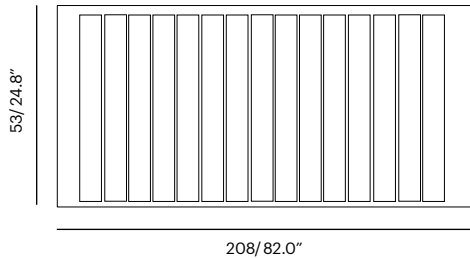

Pure series

Pure Sofa
Configuration 1
Configuration 2

Pure Side T
Pure Coffee T
Cushions / Pillows

Tatami

2019-20 Price List
MSRP

Collection	Item	SKU	Materials	Unit Price	
Pure Sofa -new Frame Options Available in 19 PC Colors	Platform 208 x 100 x 35 cm	ps 181.2 lbs/0.77 m ³	Frame Color Teak Wood	3525,00	
		  	Frame Color Oak Wood	3425,00	
		Seat Cushion Half 125 x 100 x 18.5 cm COM: 3.50 sqm	ps-c1-g2	Fabric G2	542,00
			ps-c1-g3	Fabric G3	644,00
			ps-c1-g4	Fabric G4	758,00
			ps-c1-g5	Fabric G5	837,00
				ps-c1-qdf	QDF foam only
		Seat Cushion Full 208 x 100 x 18.5 cm COM: 5.50 sqm	ps-c2-g2	Fabric G2	825,00
			ps-c2-g3	Fabric G3	985,00
			ps-c2-g4	Fabric G4	1125,00
ps-c2-g5			Fabric G5	1285,00	
ps-c2-qdf			QDF foam only	500,00	
	Back Pillow 81 x 36 x 30 cm COM: 1.70 sqm	ps-cb-g2	Fabric G2	168,00	
		ps-cb-g3	Fabric G3	220,00	
		ps-cb-g4	Fabric G4	275,00	
		ps-cb-g5	Fabric G5	315,00	
		ps-cb-qdf	QDF foam only	95,00	

Seat Cushion Half

Seat Cushion Full

2019-20 Price List
MSRP

Collection		Item	SKU	Materials	Unit Price		
Configuration 1		L Pillow 81 x 79 x 30 cm COM: 3.00 sqm	ps-lp-g2	Fabric G2	315,00		
			ps-lp-g3	Fabric G3	405,00		
			ps-lp-g4	Fabric G4	500,00		
			ps-lp-g5	Fabric G5	569,00		
			ps-lp-qdf	QDF foam only	150,00		
							
		Pillow 450 Dacron 45 cm x 45 cm COM: 0.60 sqm	p-450-g2	Fabric G2	90,00		
			p-450-g3	Fabric G3	95,00		
			p-450-g4	Fabric G4	105,00		
			p-450-g5	Fabric G5	120,00		
			p-450	Pillow filler only	40,00		
		Pillow 425 (Decor) 45 x 25 cm COM: 0.50 sqm	p-425-g2	Fabric G2	60,00		
			p-425-g3	Fabric G3	75,00		
			p-425-g4	Fabric G4	95,00		
			p-425-g5	Fabric G5	108,00		
ps-425	Pillow filler only		35,00				