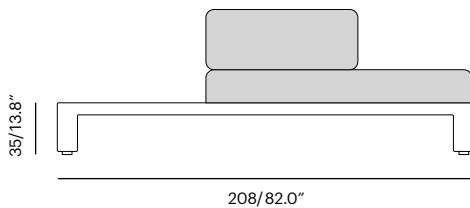

Pure series

Pure Sofa
Configuration 1
Configuration 2

Pure Side T
Pure Coffee T
Cushions / Pillows

Tatami

2019-20 Price List
MSRP

Collection	Item	SKU	Materials	Unit Price	
Pure Sofa -new Frame Options Available in 19 PC Colors	Platform 208 x 100 x 35 cm	ps 181.2 lbs/0.77 m ³	Frame Color Teak Wood	3525,00	
		  	Frame Color Oak Wood	3425,00	
		Seat Cushion Half 125 x 100 x 18.5 cm COM: 3.50 sqm	ps-c1-g2	Fabric G2	542,00
			ps-c1-g3	Fabric G3	644,00
			ps-c1-g4	Fabric G4	758,00
			ps-c1-g5	Fabric G5	837,00
				ps-c1-qdf	QDF foam only
		Seat Cushion Full 208 x 100 x 18.5 cm COM: 5.50 sqm	ps-c2-g2	Fabric G2	825,00
			ps-c2-g3	Fabric G3	985,00
			ps-c2-g4	Fabric G4	1125,00
ps-c2-g5			Fabric G5	1285,00	
ps-c2-qdf			QDF foam only	500,00	
	Back Pillow 81 x 36 x 30 cm COM: 1.70 sqm	ps-cb-g2	Fabric G2	168,00	
		ps-cb-g3	Fabric G3	220,00	
		ps-cb-g4	Fabric G4	275,00	
		ps-cb-g5	Fabric G5	315,00	
		ps-cb-qdf	QDF foam only	95,00	

Seat Cushion Half

Seat Cushion Full

2019-20 Price List
MSRP

Collection		Item	SKU	Materials	Unit Price		
Configuration 1		L Pillow 81 x 79 x 30 cm COM: 3.00 sqm	ps-lp-g2	Fabric G2	315,00		
			ps-lp-g3	Fabric G3	405,00		
			ps-lp-g4	Fabric G4	500,00		
			ps-lp-g5	Fabric G5	569,00		
			ps-lp-qdf	QDF foam only	150,00		
							
		Pillow 450 Dacron 45 cm x 45 cm COM: 0.60 sqm	p-450-g2	Fabric G2	90,00		
			p-450-g3	Fabric G3	95,00		
			p-450-g4	Fabric G4	105,00		
			p-450-g5	Fabric G5	120,00		
			p-450	Pillow filler only	40,00		
		Pillow 425 (Decor) 45 x 25 cm COM: 0.50 sqm	p-425-g2	Fabric G2	60,00		
			p-425-g3	Fabric G3	75,00		
			p-425-g4	Fabric G4	95,00		
			p-425-g5	Fabric G5	108,00		
ps-425	Pillow filler only		35,00				

Pure Side T / -new Pure Coffee T For Pure Series	Pure Side Table 41 x 55 x 21 cm	ps-st 21.4lbs/0.17 m ³	Frame Color Teak Wood Oak Wood	720,00	
	Frame Options Available in 19 PC Colors				
	Pure Coffee Table 72 x 87 x 21 cm	ps-ct 60 lbs/0.10 m ³	Frame Color Teak Wood Oak Wood	1650,00	