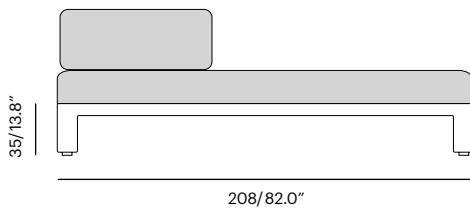

Pure series

Pure Sofa
Configuration 1
Configuration 2

Pure Side T
Pure Coffee T
Cushions / Pillows

Tatami

2019-20 Price List
MSRP

Collection	Item	SKU	Materials	Unit Price	
Pure Sofa -new Frame Options Available in 19 PC Colors	Platform 208 x 100 x 35 cm	ps 181.2 lbs/0.77 m ³	Frame Color Teak Wood	3525,00	
		  	Frame Color Oak Wood	3425,00	
		Seat Cushion Half 125 x 100 x 18.5 cm COM: 3.50 sqm	ps-c1-g2	Fabric G2	542,00
			ps-c1-g3	Fabric G3	644,00
			ps-c1-g4	Fabric G4	758,00
			ps-c1-g5	Fabric G5	837,00
				ps-c1-qdf	QDF foam only
		Seat Cushion Full 208 x 100 x 18.5 cm COM: 5.50 sqm	ps-c2-g2	Fabric G2	825,00
			ps-c2-g3	Fabric G3	985,00
			ps-c2-g4	Fabric G4	1125,00
ps-c2-g5			Fabric G5	1285,00	
ps-c2-qdf			QDF foam only	500,00	
	Back Pillow 81 x 36 x 30 cm COM: 1.70 sqm	ps-cb-g2	Fabric G2	168,00	
		ps-cb-g3	Fabric G3	220,00	
		ps-cb-g4	Fabric G4	275,00	
		ps-cb-g5	Fabric G5	315,00	
		ps-cb-qdf	QDF foam only	95,00	

Seat Cushion Half

Seat Cushion Full

2019-20 Price List
MSRP

Collection		Item	SKU	Materials	Unit Price		
Configuration 1		L Pillow 81 x 79 x 30 cm COM: 3.00 sqm	ps-lp-g2	Fabric G2	315,00		
			ps-lp-g3	Fabric G3	405,00		
			ps-lp-g4	Fabric G4	500,00		
			ps-lp-g5	Fabric G5	569,00		
			ps-lp-qdf	QDF foam only	150,00		
							
		Pillow 450 Dacron 45 cm x 45 cm COM: 0.60 sqm	p-450-g2	Fabric G2	90,00		
			p-450-g3	Fabric G3	95,00		
			p-450-g4	Fabric G4	105,00		
			p-450-g5	Fabric G5	120,00		
			p-450	Pillow filler only	40,00		
		Pillow 425 (Decor) 45 x 25 cm COM: 0.50 sqm	p-425-g2	Fabric G2	60,00		
			p-425-g3	Fabric G3	75,00		
			p-425-g4	Fabric G4	95,00		
			p-425-g5	Fabric G5	108,00		
ps-425	Pillow filler only		35,00				