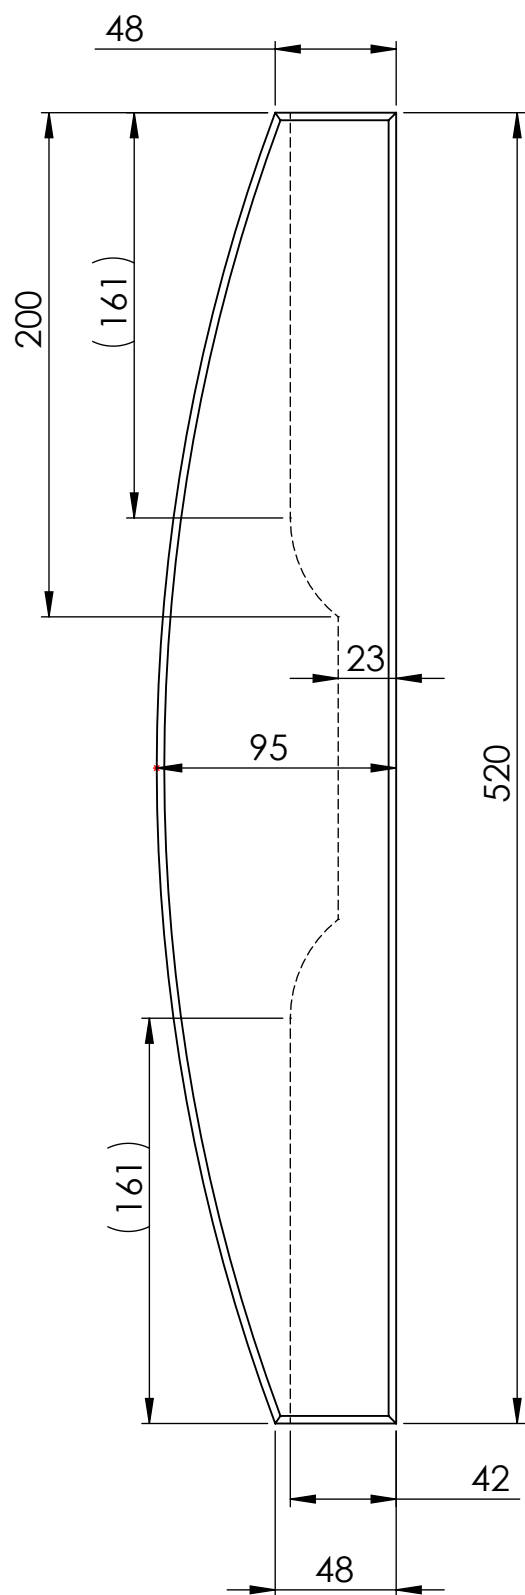

atzveltnes augša

TITLE:

angļu krēsls 1v