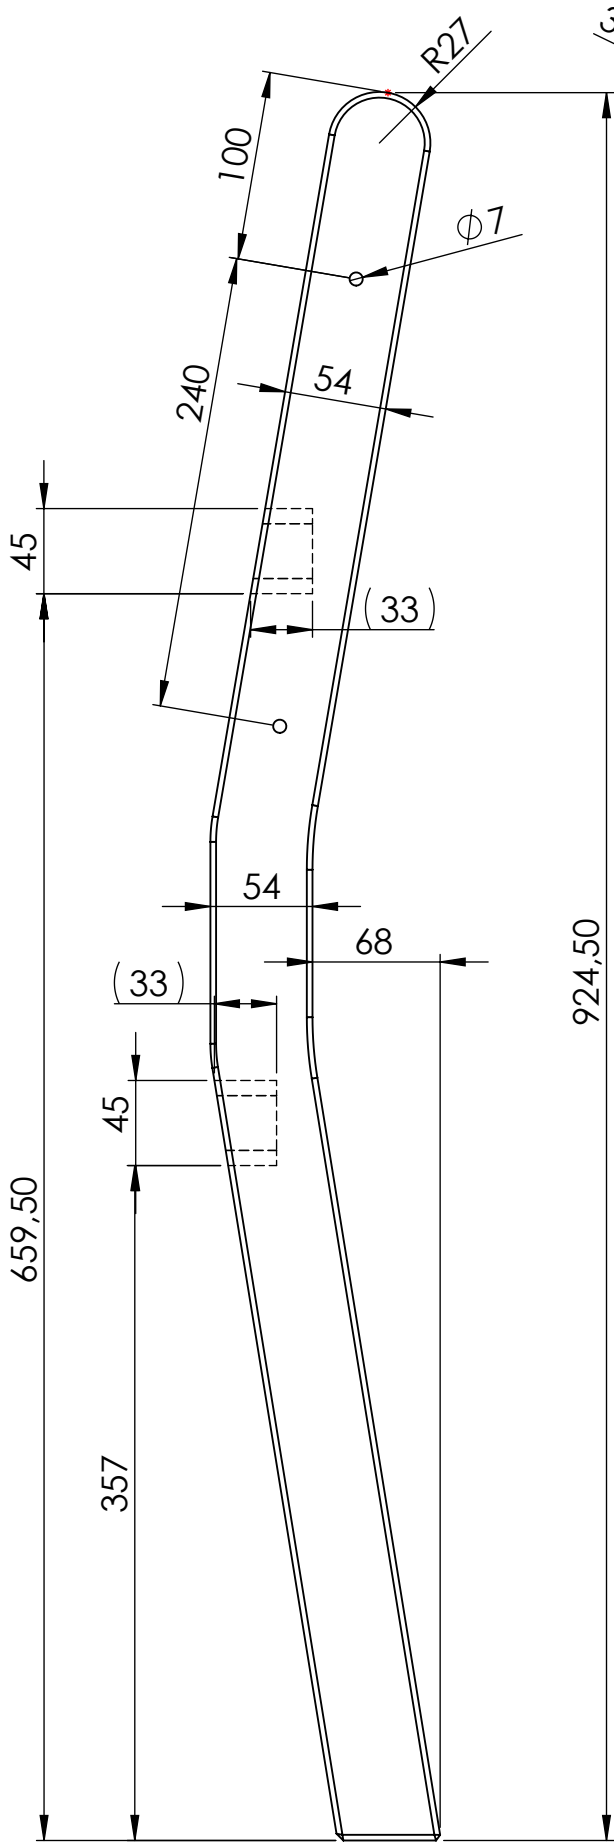

kāja garā

TITLE:

angļu krēsls 1v