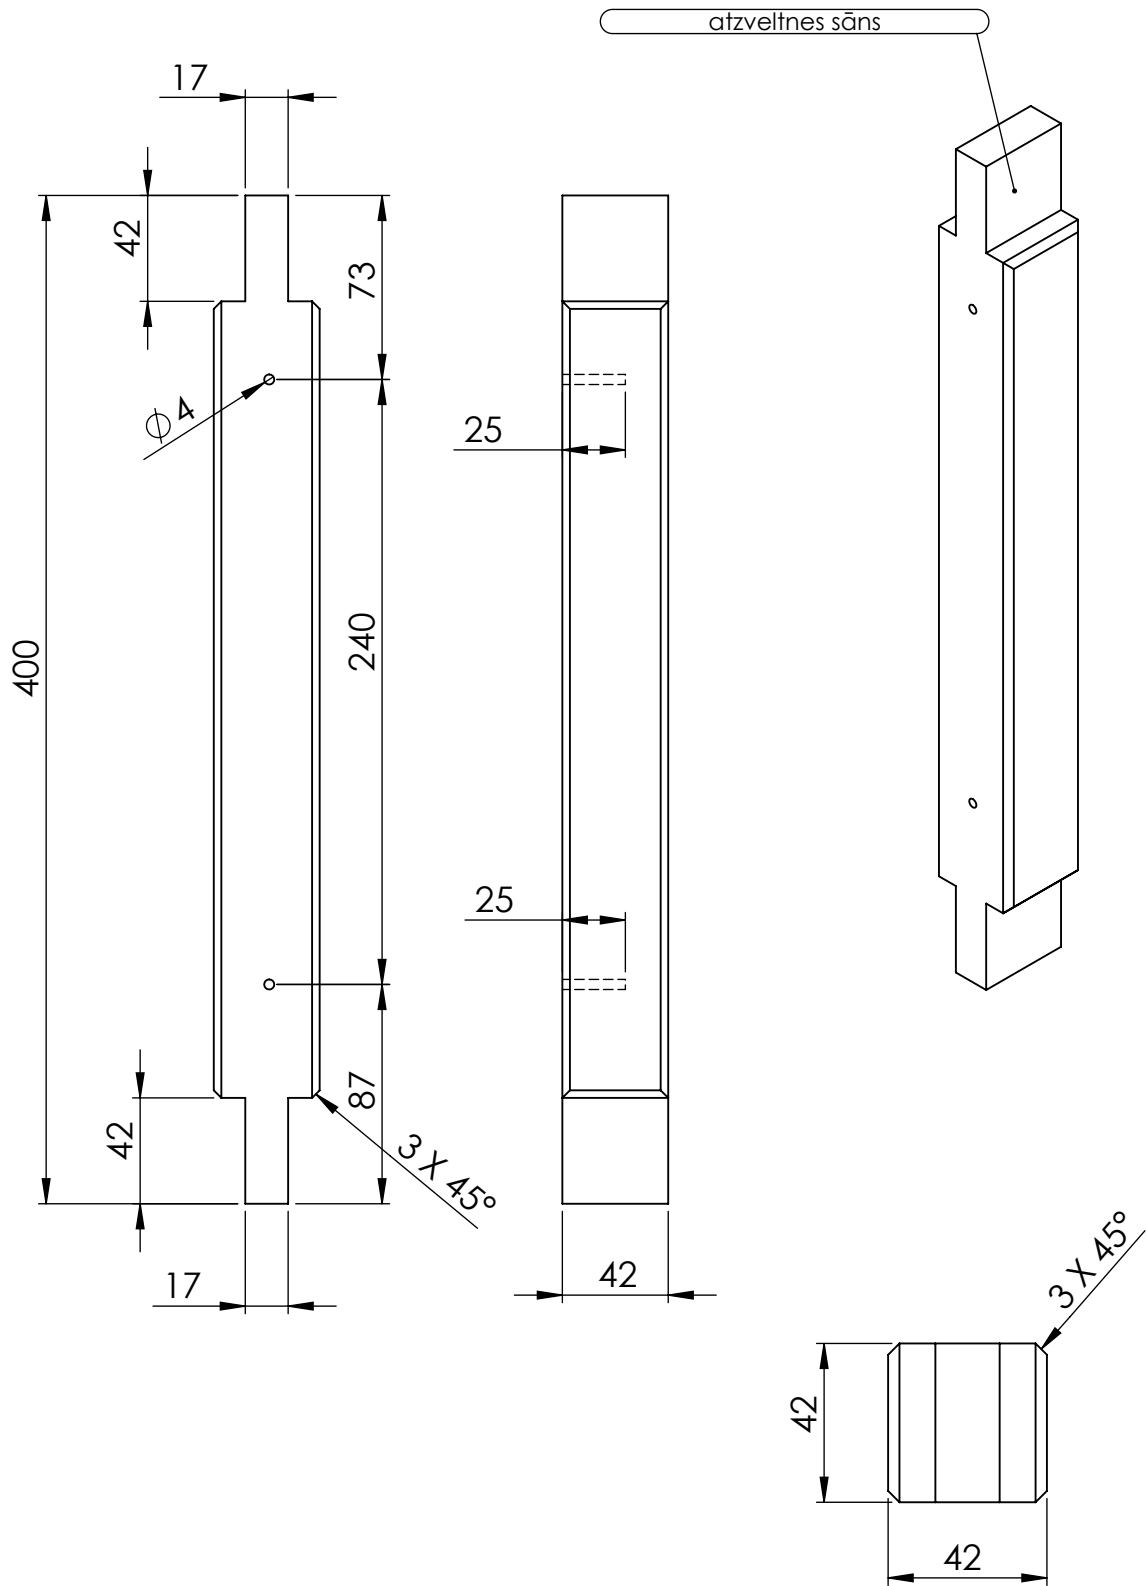

TITLE:

angļu krēsls 1v