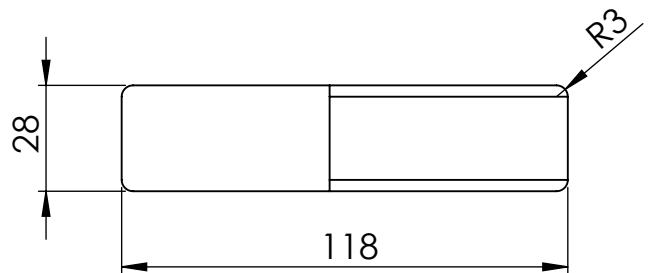

TITLE: angļu krēsls 1v