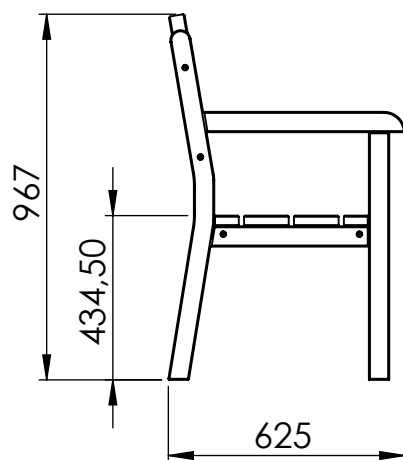

TITLE: angļu krēsls 1v

Detalās nosaukums	Biez.mm	Plat.mm	Gar.mm	Skaitis	m3	Piezīmes
dēlis sēdvirsma	28	118	610	2	0.00403	
dēlis sēdvirsma ar izgriezumu	28	118	610	2	0.00403	
stiprinājums sēdvirsmai	42	42	500	2	0.00176	
kāja garā	44	54	924,50	2	0.00439	salīmēts no 3 gab-47x70x990 (priekš abām kājām)
kāja īsā	44	54	685	2	0.00326	
roku balsts	44	54	555	2	0.00264	
balsts kājām	44	54	470	2	0.00223	
atzveltnes dēlis	15	92	350	3	0.00145	
atzveltnes sāns	42	42	400	2	0.00141	
atzveltnes apakša	42	42	520	1	0.00092	
atzveltnes augša	42	95	520	1	0.00207	
koka skrūve				16	0.00000	
koka skrūve				4	0.00000	
mēbeļu skrūve ar koka vītņi				8	0.00000	
skava				12	0.00000	
līme				1	0.00000	

TITLE:

angļu krēsls 1v

Detālas nosaukums	Biez.mm	Plat.mm	Gar.mm	Skaits	m3	Piezīmes
dēlis sēdvirsmā ar izgriezumu	28	118	610	2	0.00403	
dēlis sēdvirsmā	28	118	610	2	0.00403	
stiprinājums sēdvirsmai	42	42	500	2	0.00176	0.00982
koka skrūve				16	0.00000	

TITLE:

angļu krēsls 1v

Daļas nosaukums	Biez.mm	Plat.mm	Gar.mm	Skaitis	m3	Piezīmes
atzveltnes apakša	42	42	520	1	0.00092	
atzveltnes sāns	42	42	400	2	0.00141	
atzveltnes dēlis	15	92	350	3	0.00145	
atzveltnes augša	42	95	520	1	0.00207	0.00585
koka skrūve				4	0.00000	
skava				12	0.00000	

TITLE:

angļu krēsls 1v

Detāļas nosaukums	Biez.mm	Plat.mm	Gar.mm	Skaitis	m3	Piezīmes
kāja īsā	44	54	685	1	0.00163	
balsts kājām	44	54	470	1	0.00112	
roku balsts	44	54	555	1	0.00132	
kāja garā	44	54	924,50	1	0.00220	0.00627