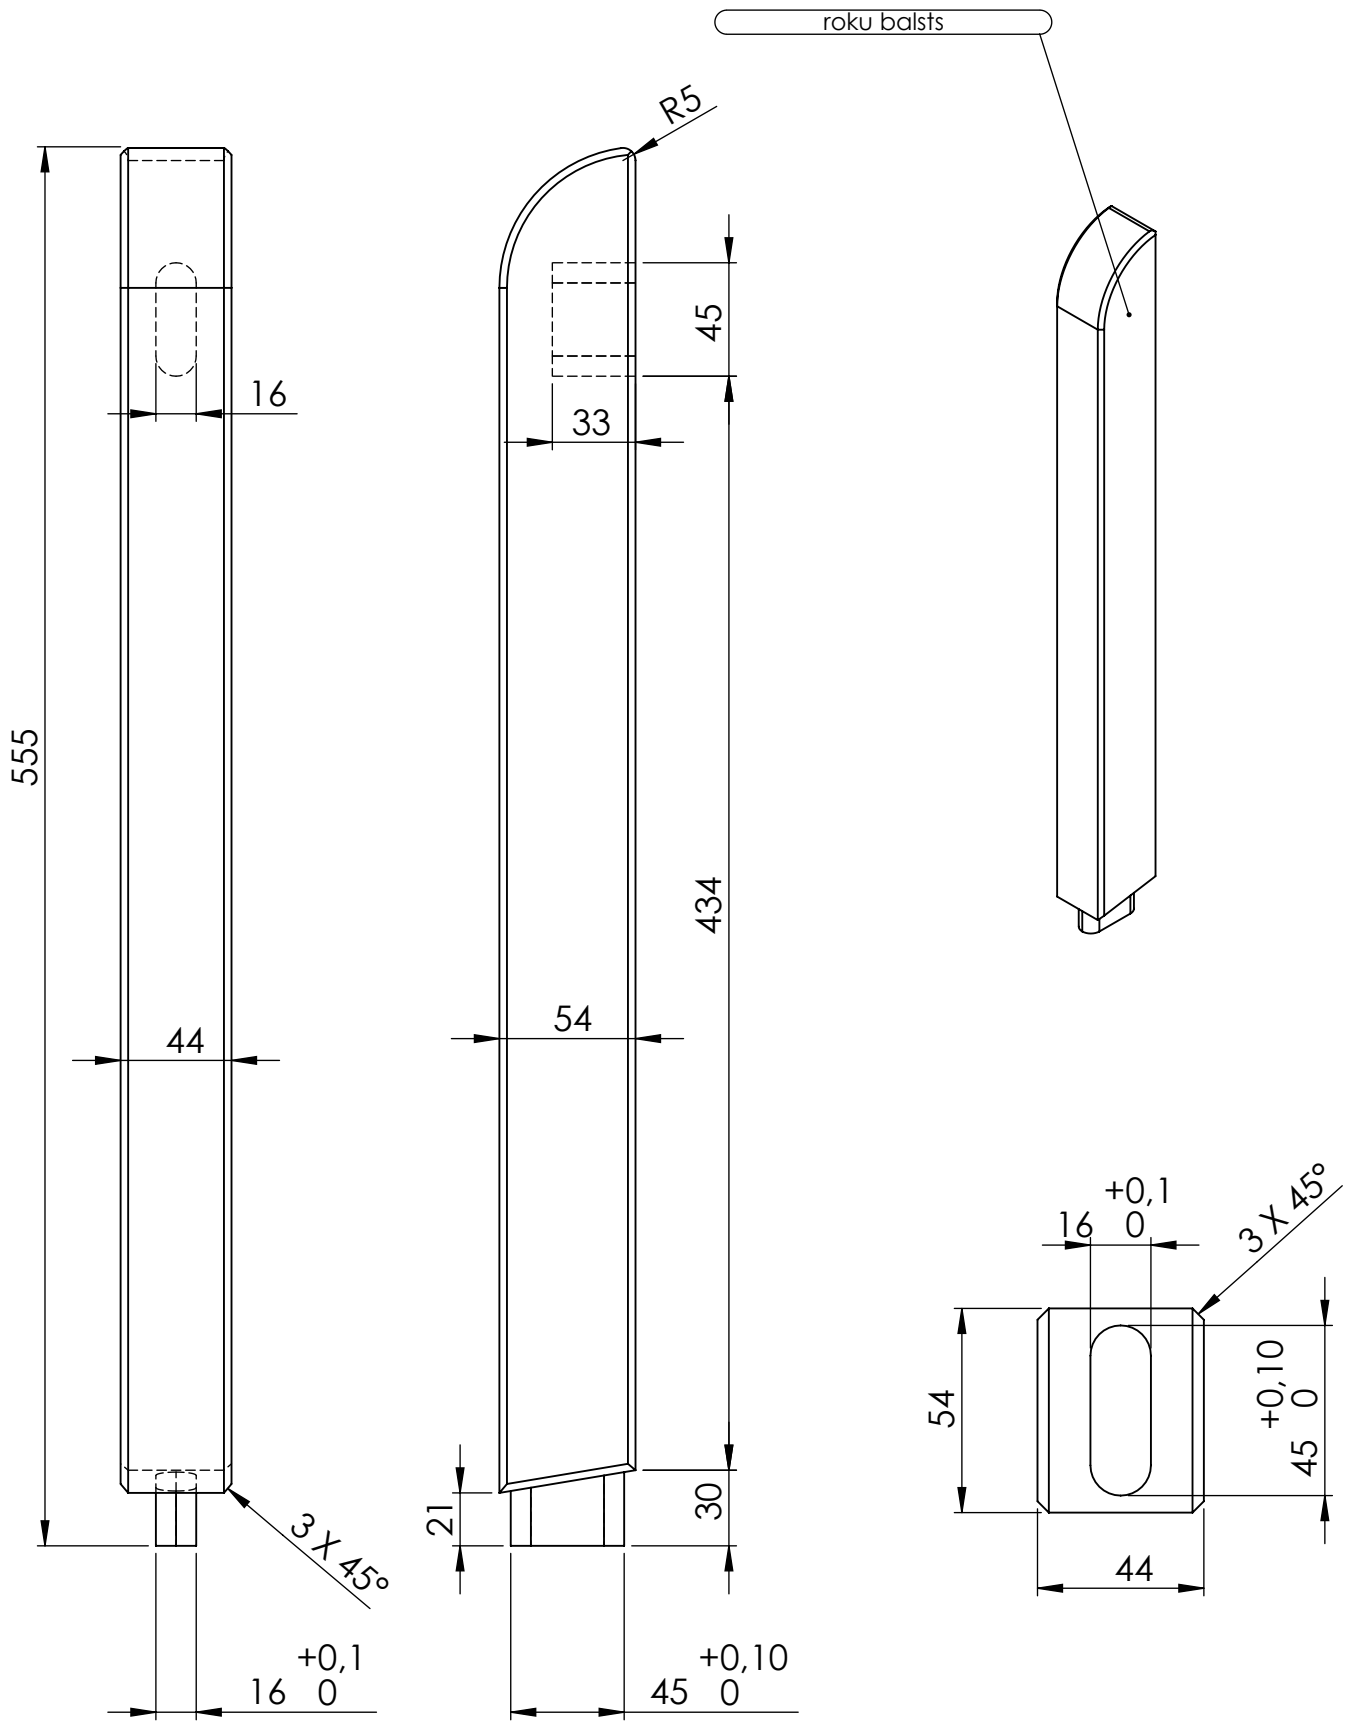

TITLE:

angļu krēsls 1v