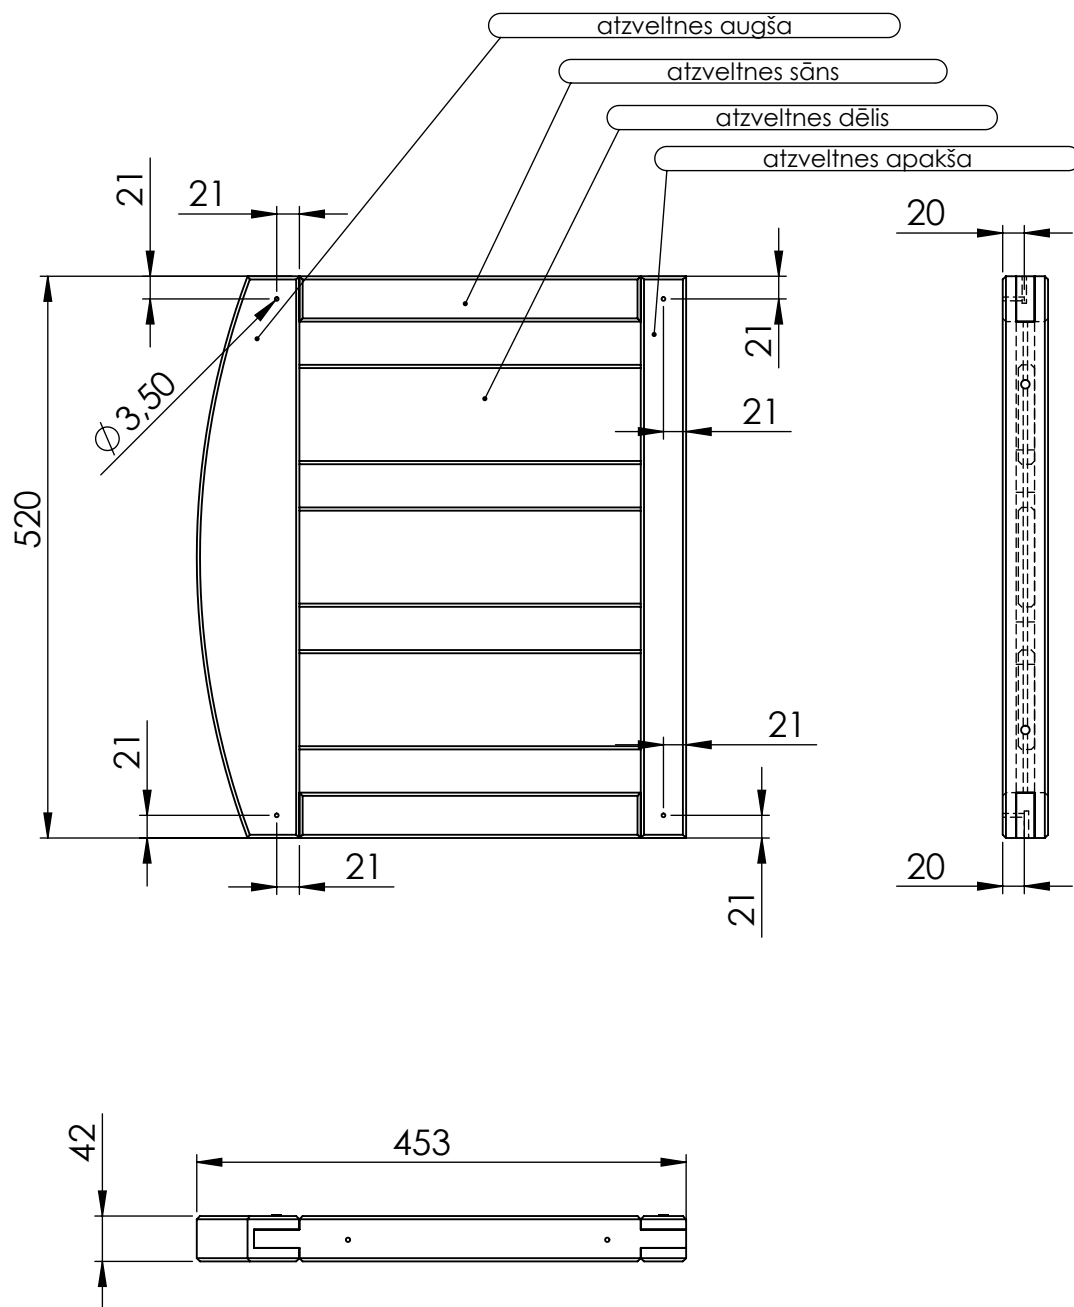

TITLE: angļu krēsls 1v

Detalās nosaukums	Biez.mm	Plat.mm	Gar.mm	Skaitis	m3	Piezīmes
dēlis sēdvirsma	28	118	610	2	0.00403	
dēlis sēdvirsma ar izgriezumu	28	118	610	2	0.00403	
stiprinājums sēdvirsmai	42	42	500	2	0.00176	
kāja garā	44	54	924,50	2	0.00439	salīmēts no 3 gab-47x70x990 (priekš abām kājām)
kāja īsā	44	54	685	2	0.00326	
roku balsts	44	54	555	2	0.00264	
balsts kājām	44	54	470	2	0.00223	
atzveltnes dēlis	15	92	350	3	0.00145	
atzveltnes sāns	42	42	400	2	0.00141	
atzveltnes apakša	42	42	520	1	0.00092	
atzveltnes augša	42	95	520	1	0.00207	
koka skrūve				16	0.00000	
koka skrūve				4	0.00000	
mēbeļu skrūve ar koka vītņi				8	0.00000	
skava				12	0.00000	
līme				1	0.00000	

TITLE:

angļu krēsls 1v

Detālas nosaukums	Biez.mm	Plat.mm	Gar.mm	Skaits	m3	Piezīmes
dēlis sēdvirsmā ar izgriezumu	28	118	610	2	0.00403	
dēlis sēdvirsmā	28	118	610	2	0.00403	
stiprinājums sēdvirsmai	42	42	500	2	0.00176	0.00982
koka skrūve				16	0.00000	

TITLE:

angļu krēsls 1v

Daļas nosaukums	Biez.mm	Plat.mm	Gar.mm	Skaitis	m3	Piezīmes
atzveltnes apakša	42	42	520	1	0.00092	
atzveltnes sāns	42	42	400	2	0.00141	
atzveltnes dēlis	15	92	350	3	0.00145	
atzveltnes augša	42	95	520	1	0.00207	0.00585
koka skrūve				4	0.00000	
skava				12	0.00000	

TITLE:

angļu krēsls 1v

Detāļas nosaukums	Biez.mm	Plat.mm	Gar.mm	Skaitis	m3	Piezīmes
kāja īsā	44	54	685	1	0.00163	
balsts kājām	44	54	470	1	0.00112	
roku balsts	44	54	555	1	0.00132	
kāja garā	44	54	924,50	1	0.00220	0.00627