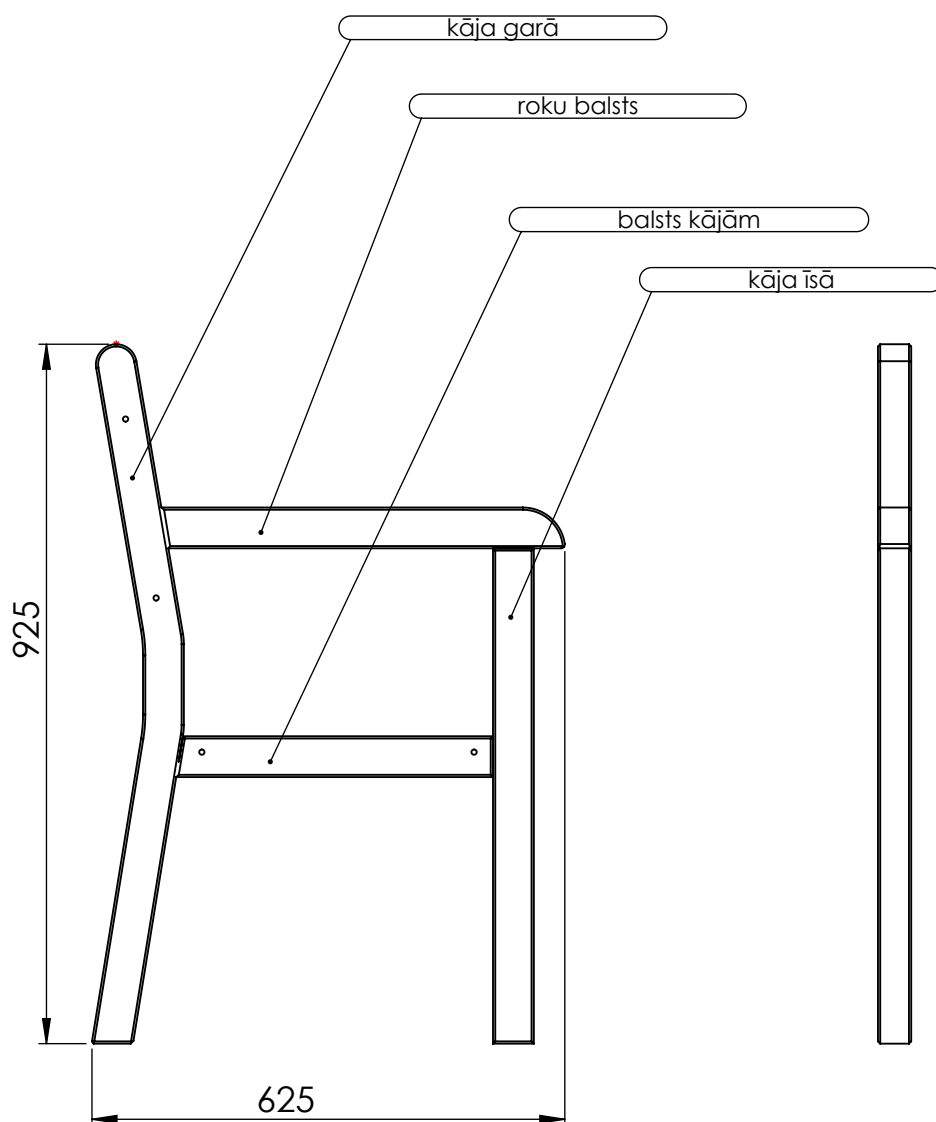

TITLE: angļu krēsls 1v

Detalās nosaukums	Biez.mm	Plat.mm	Gar.mm	Skaitis	m3	Piezīmes
dēlis sēdvirsma	28	118	610	2	0.00403	
dēlis sēdvirsma ar izgriezumu	28	118	610	2	0.00403	
stiprinājums sēdvirsmai	42	42	500	2	0.00176	
kāja garā	44	54	924,50	2	0.00439	salīmēts no 3 gab-47x70x990 (priekš abām kājām)
kāja īsā	44	54	685	2	0.00326	
roku balsts	44	54	555	2	0.00264	
balsts kājām	44	54	470	2	0.00223	
atzveltnes dēlis	15	92	350	3	0.00145	
atzveltnes sāns	42	42	400	2	0.00141	
atzveltnes apakša	42	42	520	1	0.00092	
atzveltnes augša	42	95	520	1	0.00207	
koka skrūve				16	0.00000	
koka skrūve				4	0.00000	
mēbeļu skrūve ar koka vītņi				8	0.00000	
skava				12	0.00000	
līme				1	0.00000	

TITLE:

angļu krēsls 1v

Detālas nosaukums	Biez.mm	Plat.mm	Gar.mm	Skaits	m3	Piezīmes
dēlis sēdvirsmā ar izgriezumu	28	118	610	2	0.00403	
dēlis sēdvirsmā	28	118	610	2	0.00403	
stiprinājums sēdvirsmai	42	42	500	2	0.00176	0.00982
koka skrūve				16	0.00000	

TITLE:

angļu krēsls 1v

Daļas nosaukums	Biez.mm	Plat.mm	Gar.mm	Skaitis	m3	Piezīmes
atzveltnes apakša	42	42	520	1	0.00092	
atzveltnes sāns	42	42	400	2	0.00141	
atzveltnes dēlis	15	92	350	3	0.00145	
atzveltnes augša	42	95	520	1	0.00207	0.00585
koka skrūve				4	0.00000	
skava				12	0.00000	

TITLE:

angļu krēsls 1v

Detāļas nosaukums	Biez.mm	Plat.mm	Gar.mm	Skaitis	m3	Piezīmes
kāja īsā	44	54	685	1	0.00163	
balsts kājām	44	54	470	1	0.00112	
roku balsts	44	54	555	1	0.00132	
kāja garā	44	54	924,50	1	0.00220	0.00627