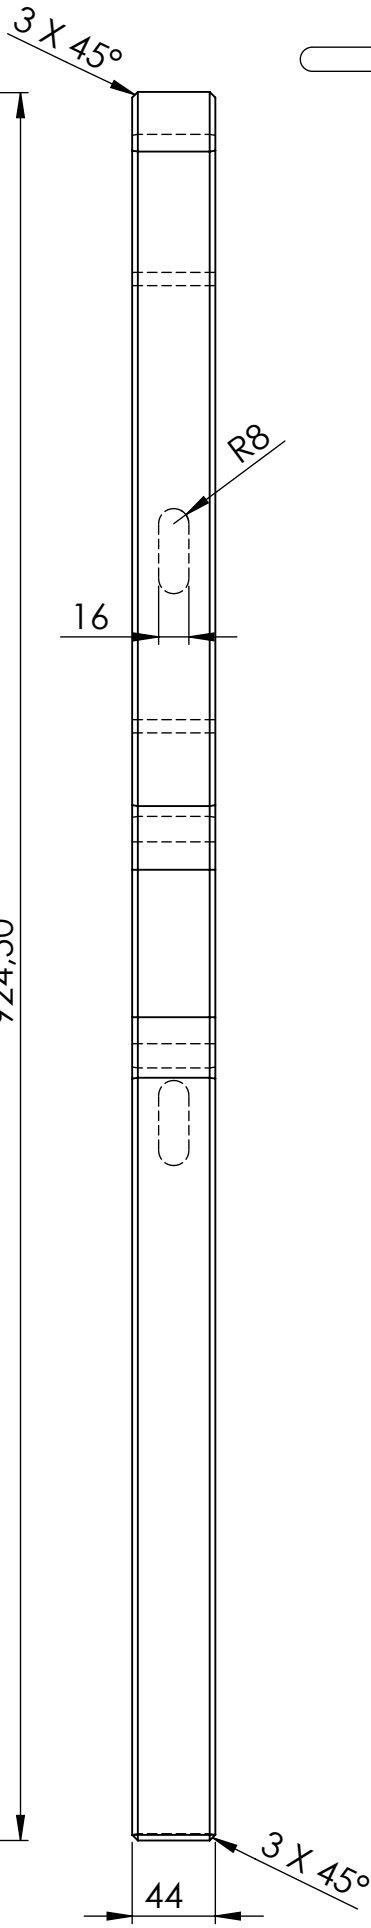

kāja garā

TITLE:

angļu krēsls 1v