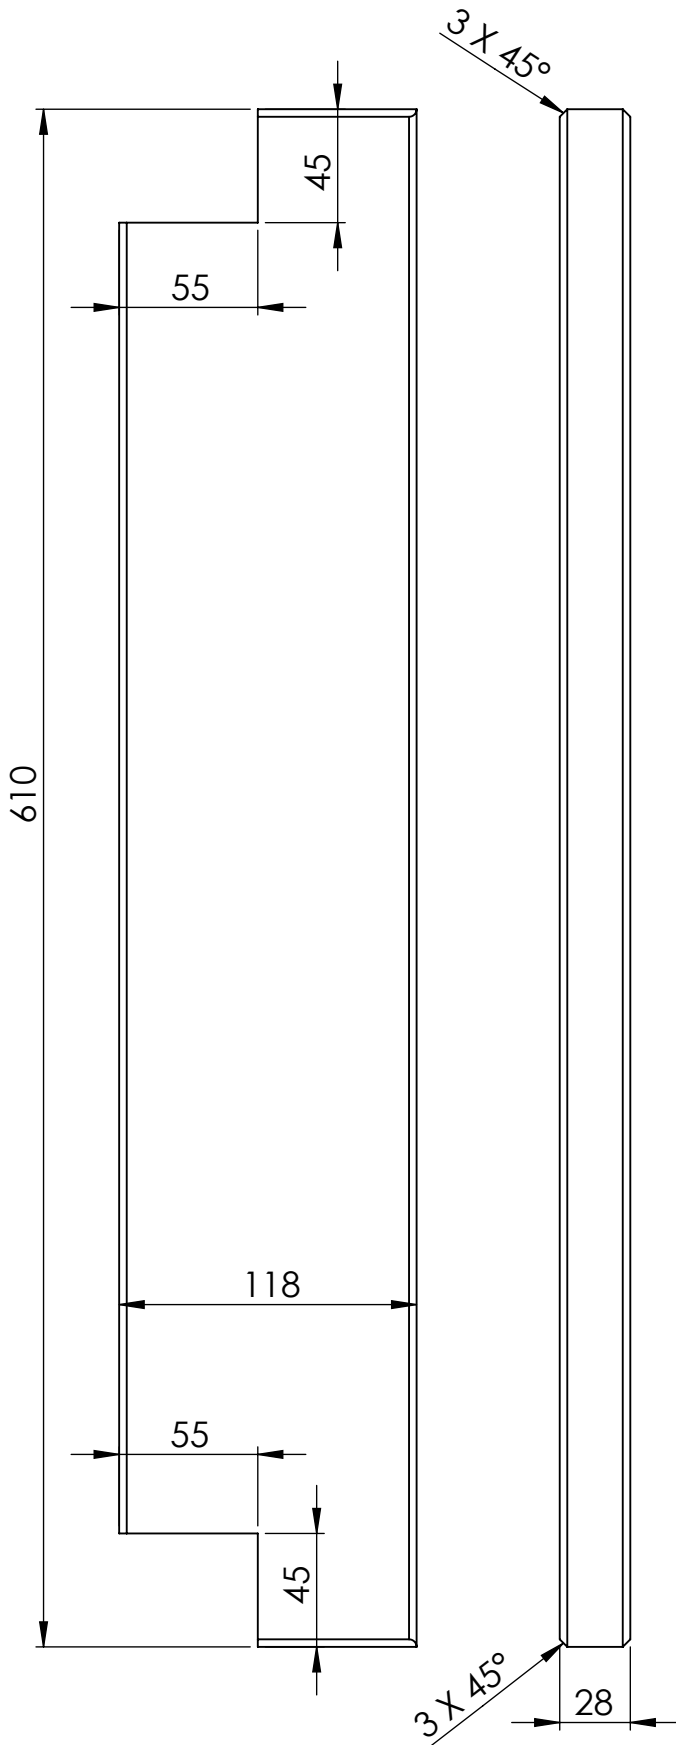

TITLE: angļu krēsls 1v