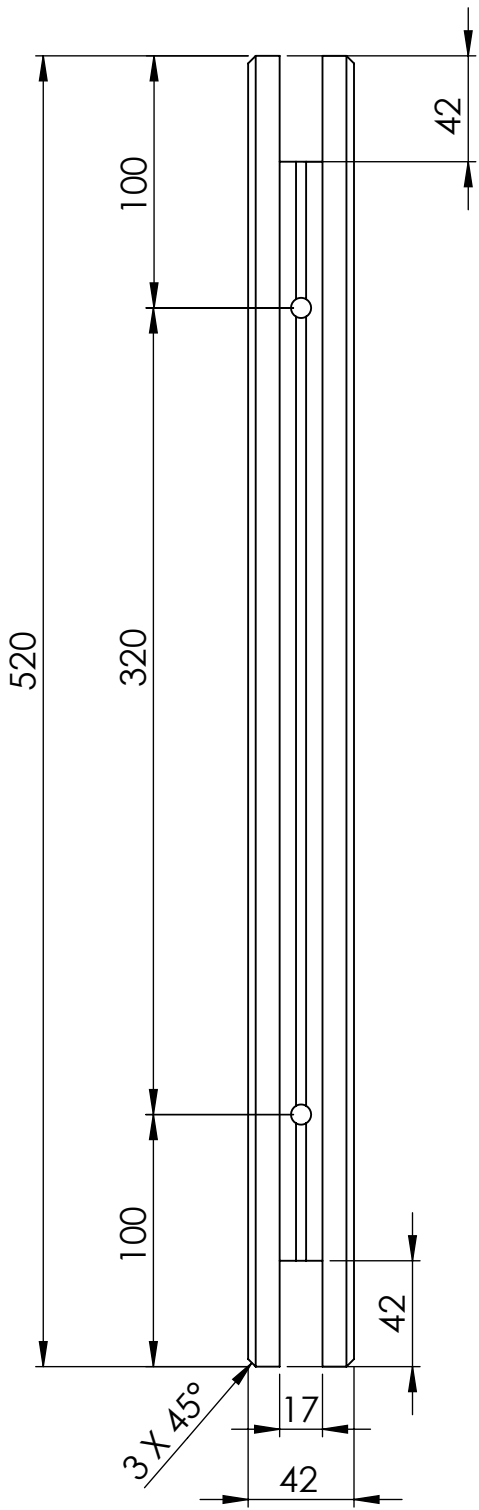

TITLE:

angļu krēsls 1v