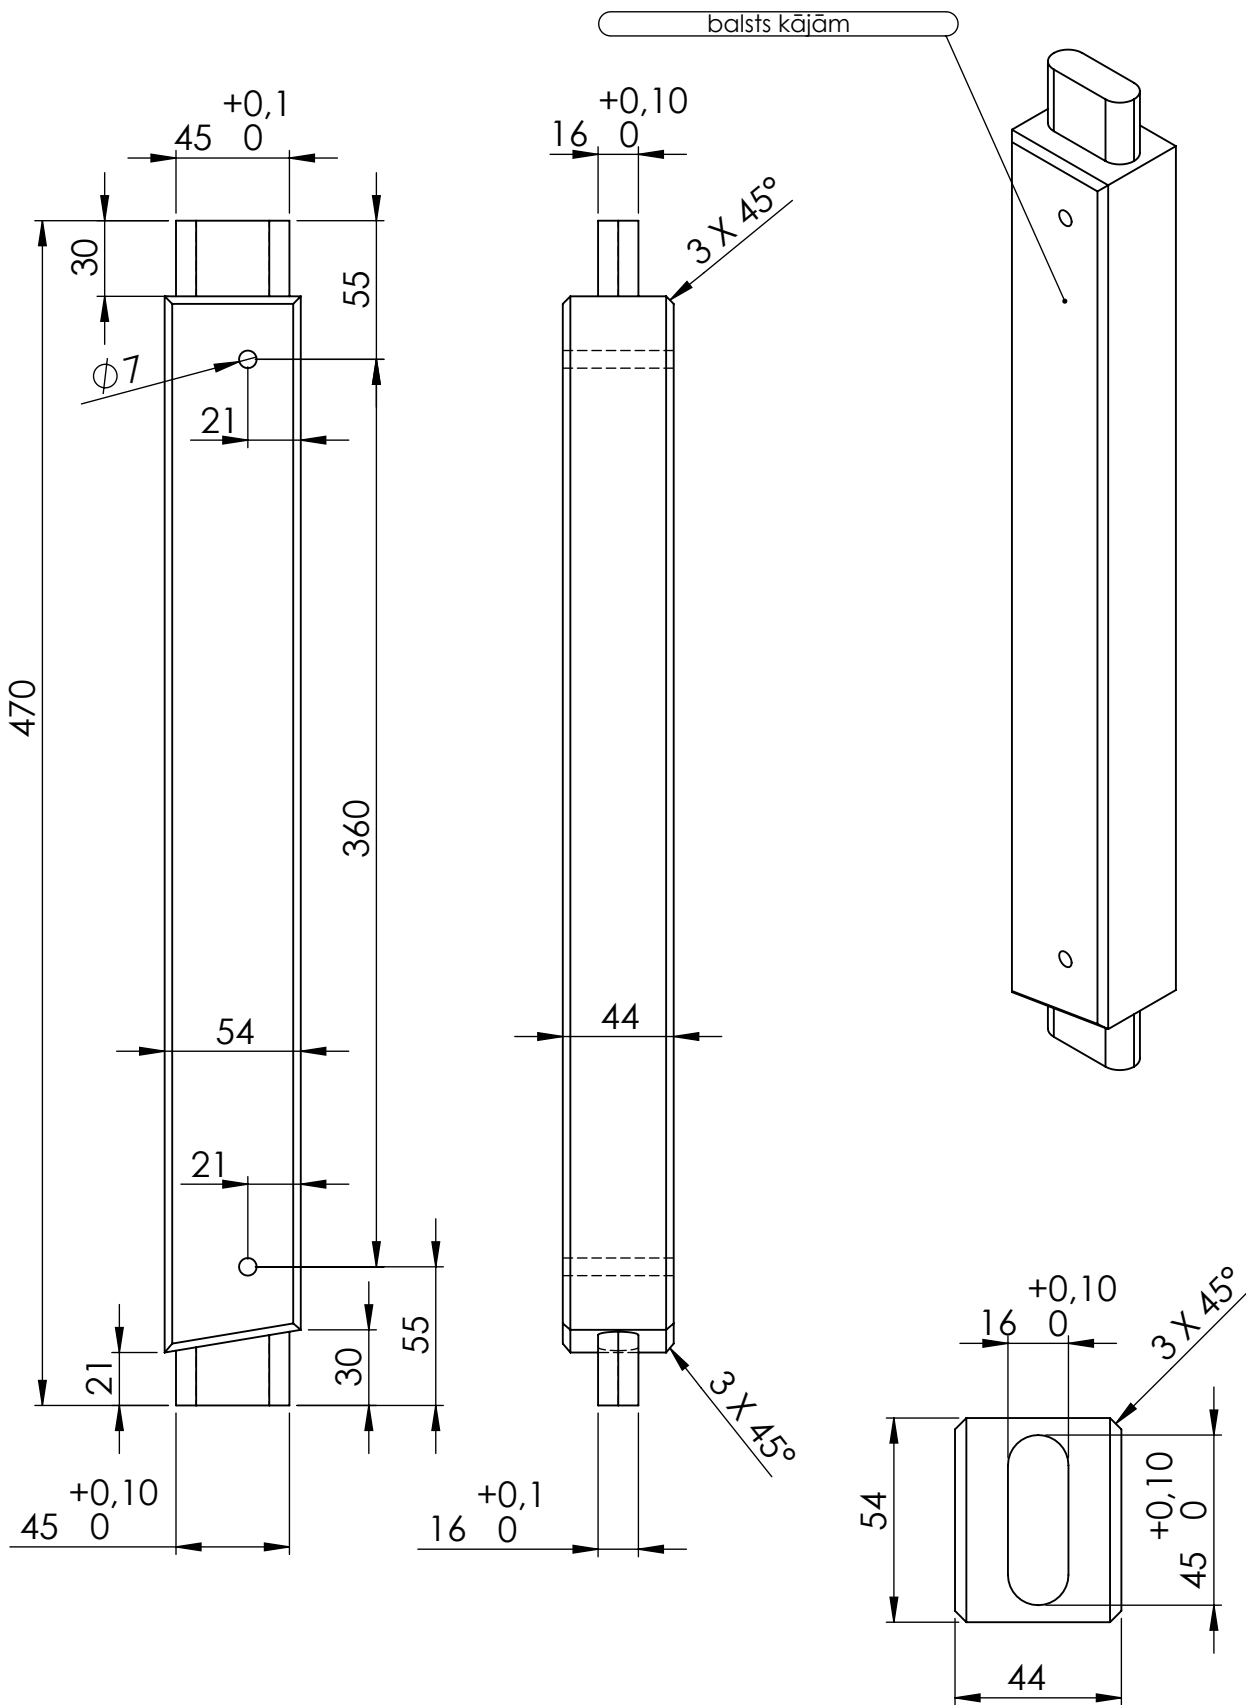

TITLE:

angļu krēsls 1v