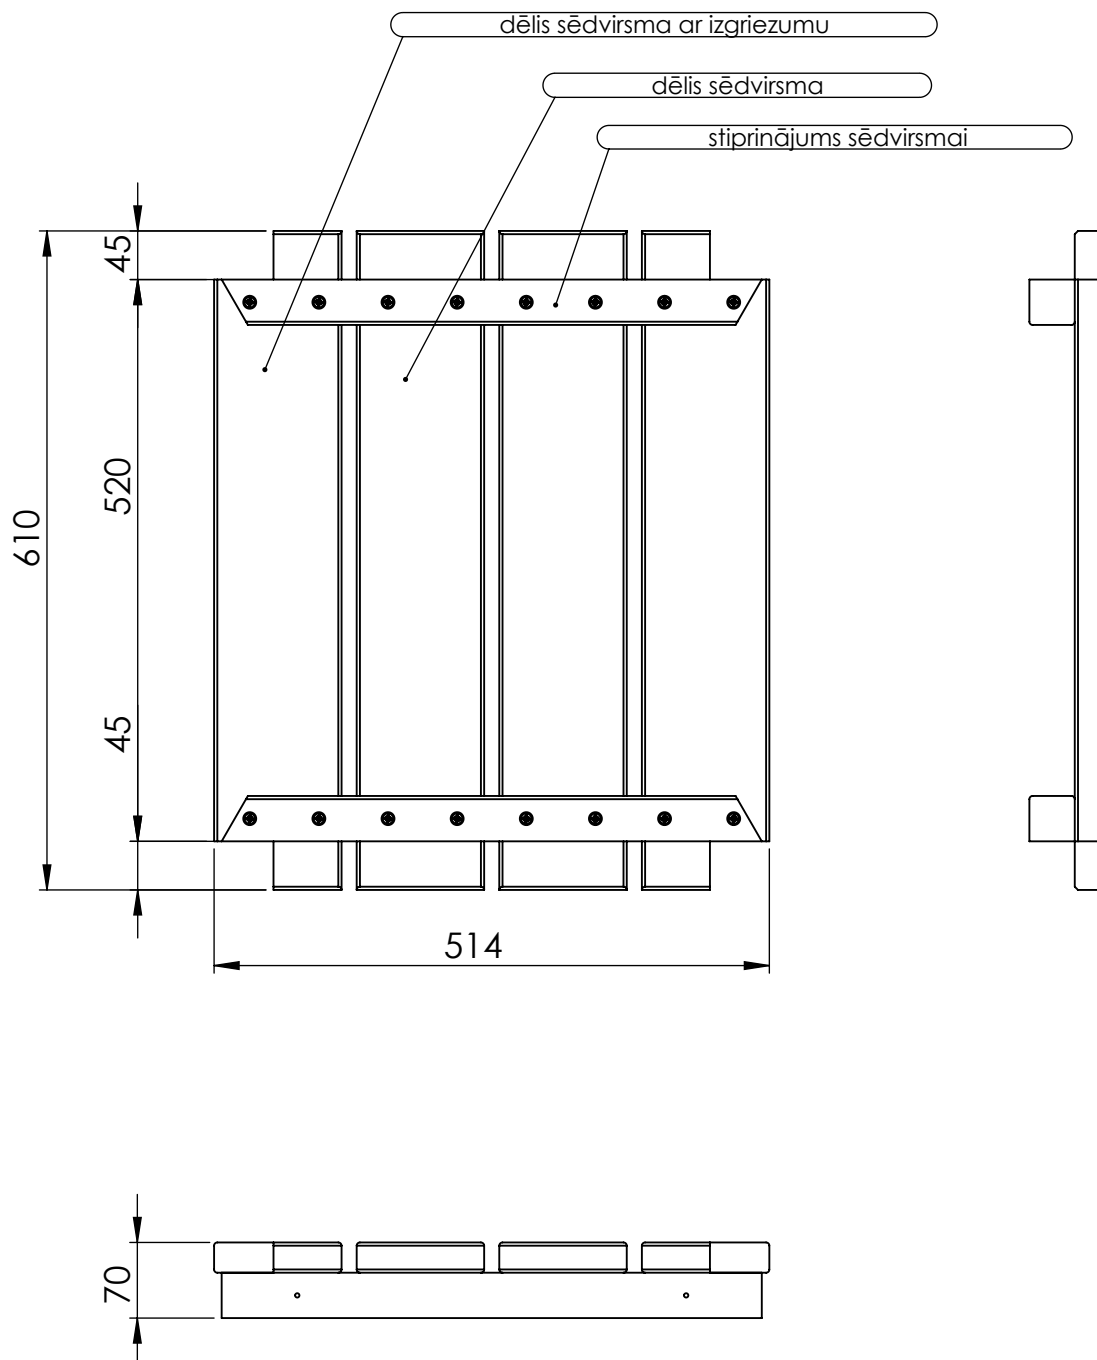

TITLE: angļu krēsls 1v

Detalās nosaukums	Biez.mm	Plat.mm	Gar.mm	Skaitis	m3	Piezīmes
dēlis sēdvirsma	28	118	610	2	0.00403	
dēlis sēdvirsma ar izgriezumu	28	118	610	2	0.00403	
stiprinājums sēdvirsmai	42	42	500	2	0.00176	
kāja garā	44	54	924,50	2	0.00439	salīmēts no 3 gab-47x70x990 (priekš abām kājām)
kāja īsā	44	54	685	2	0.00326	
roku balsts	44	54	555	2	0.00264	
balsts kājām	44	54	470	2	0.00223	
atzveltnes dēlis	15	92	350	3	0.00145	
atzveltnes sāns	42	42	400	2	0.00141	
atzveltnes apakša	42	42	520	1	0.00092	
atzveltnes augša	42	95	520	1	0.00207	
koka skrūve				16	0.00000	
koka skrūve				4	0.00000	
mēbeļu skrūve ar koka vītņi				8	0.00000	
skava				12	0.00000	
līme				1	0.00000	

TITLE:

angļu krēsls 1v

Detālas nosaukums	Biez.mm	Plat.mm	Gar.mm	Skaits	m3	Piezīmes
dēlis sēdvirsmā ar izgriezumu	28	118	610	2	0.00403	
dēlis sēdvirsmā	28	118	610	2	0.00403	
stiprinājums sēdvirsmai	42	42	500	2	0.00176	0.00982
koka skrūve				16	0.00000	

TITLE:

angļu krēsls 1v

Daļas nosaukums	Biez.mm	Plat.mm	Gar.mm	Skaitis	m3	Piezīmes
atzveltnes apakša	42	42	520	1	0.00092	
atzveltnes sāns	42	42	400	2	0.00141	
atzveltnes dēlis	15	92	350	3	0.00145	
atzveltnes augša	42	95	520	1	0.00207	0.00585
koka skrūve				4	0.00000	
skava				12	0.00000	

TITLE:

angļu krēsls 1v

Detāļas nosaukums	Biez.mm	Plat.mm	Gar.mm	Skaitis	m3	Piezīmes
kāja īsā	44	54	685	1	0.00163	
balsts kājām	44	54	470	1	0.00112	
roku balsts	44	54	555	1	0.00132	
kāja garā	44	54	924,50	1	0.00220	0.00627