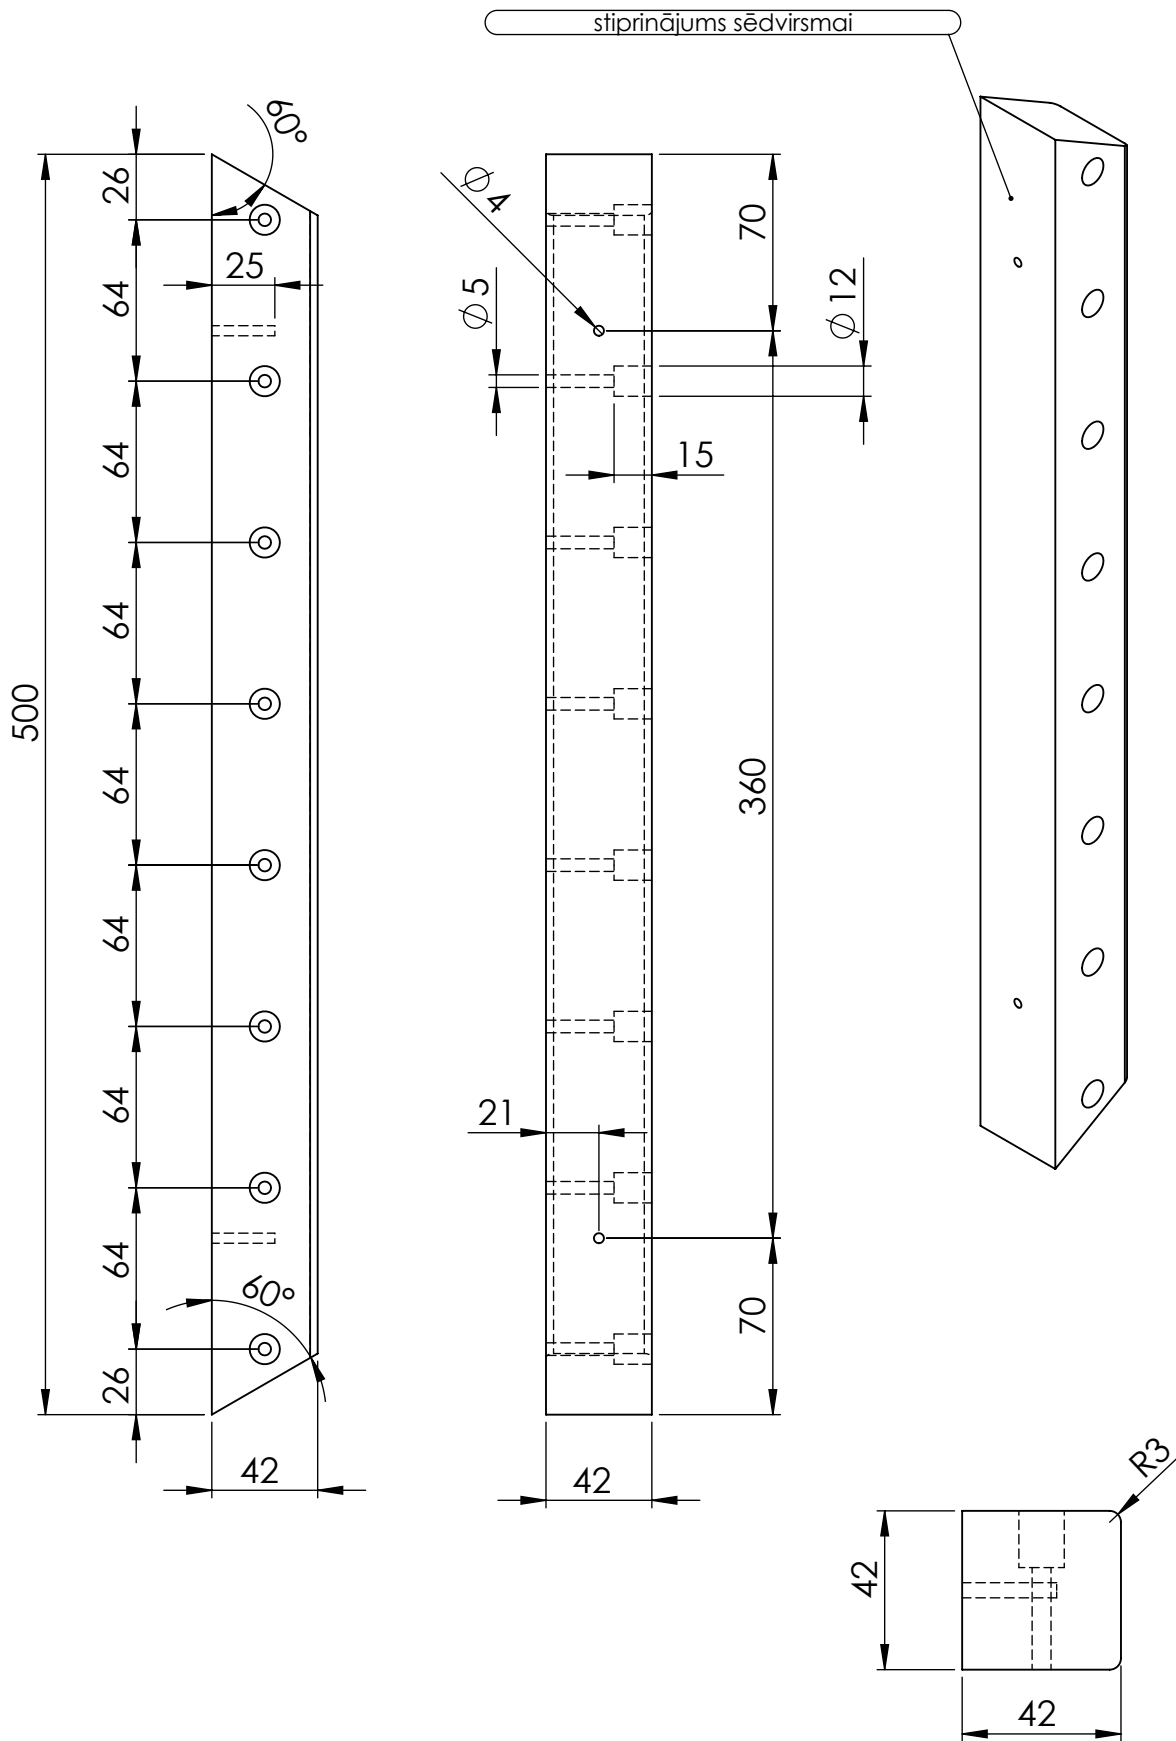

TITLE:

angļu krēsls 1v