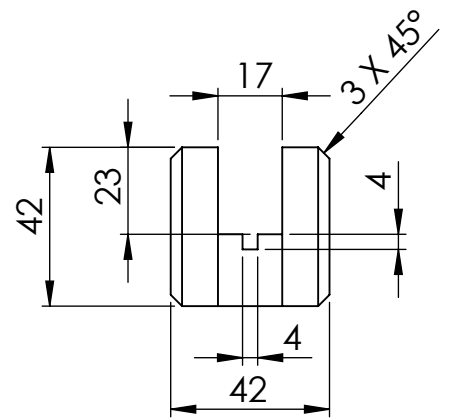

TITLE:

angļu krēsls 1v