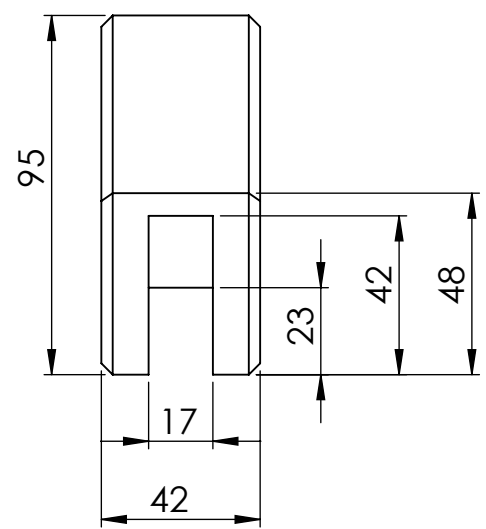

atzveltnes augša