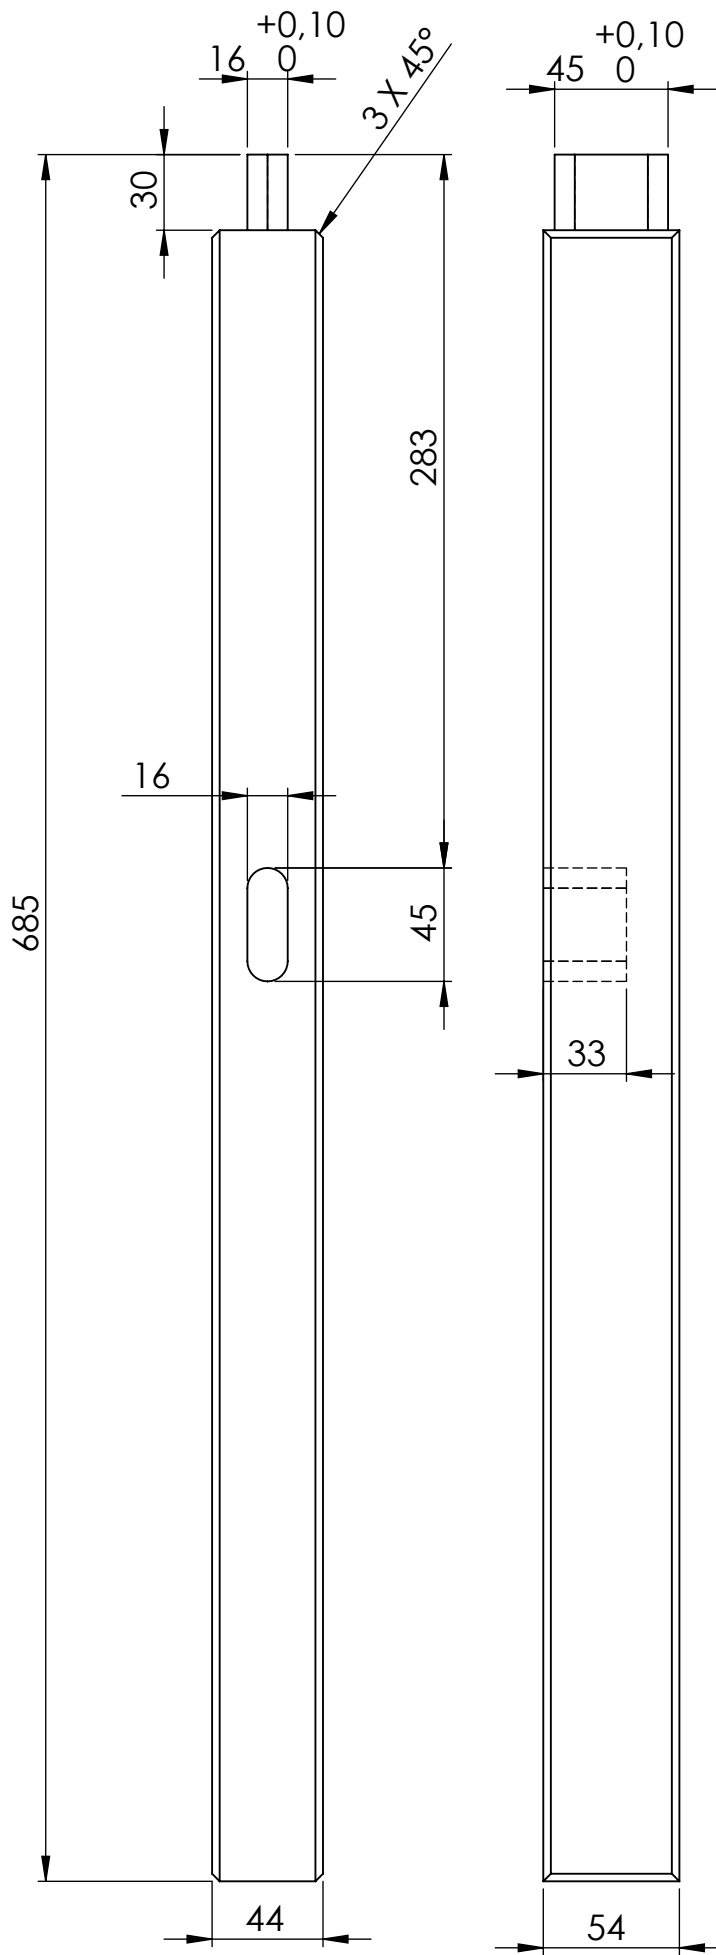

TITLE: angļu krēsls 1v