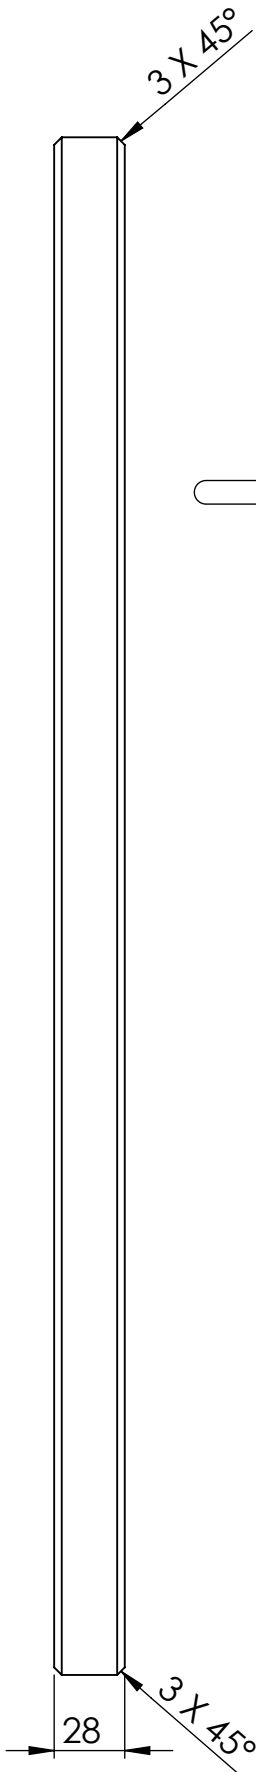

28

$3 \times 45^\circ$

dēlis sēdvirsma