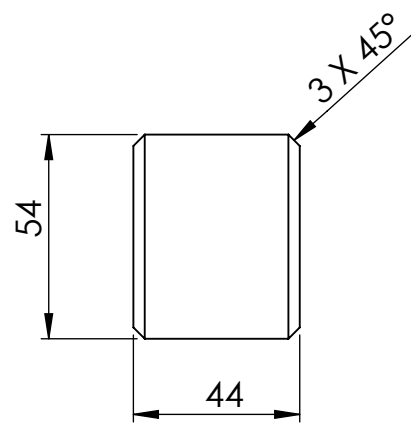

TITLE: angļu krēsls 1v