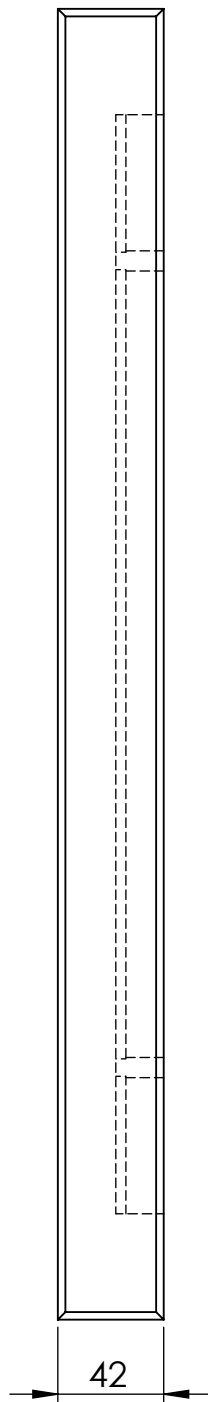

TITLE:

angļu krēsls 1v