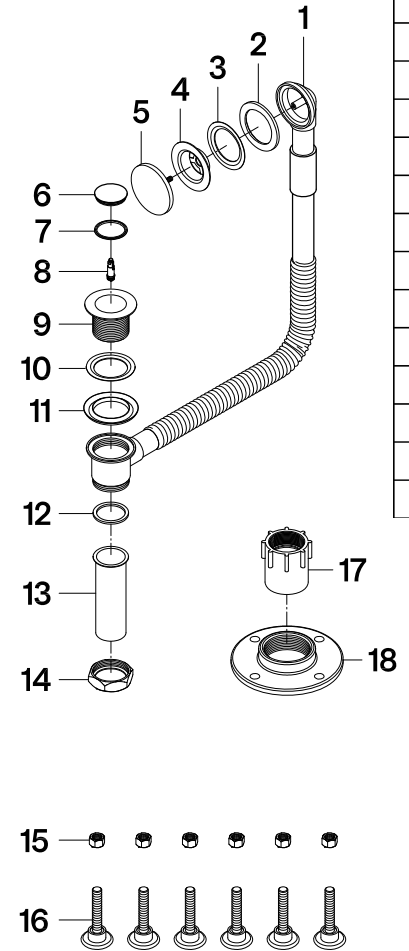

VTDE673321

67" Acrylic Freestanding Tub with Drain

Part #	QTY
1.	1
2.	1
3.	1
4.	1
5.	1
6.	1
7.	1
8.	1
9.	1
10.	1
11.	1
12.	1
13.	1
14.	1
15.	6
16.	6
17.	1
18.	1
19.	1