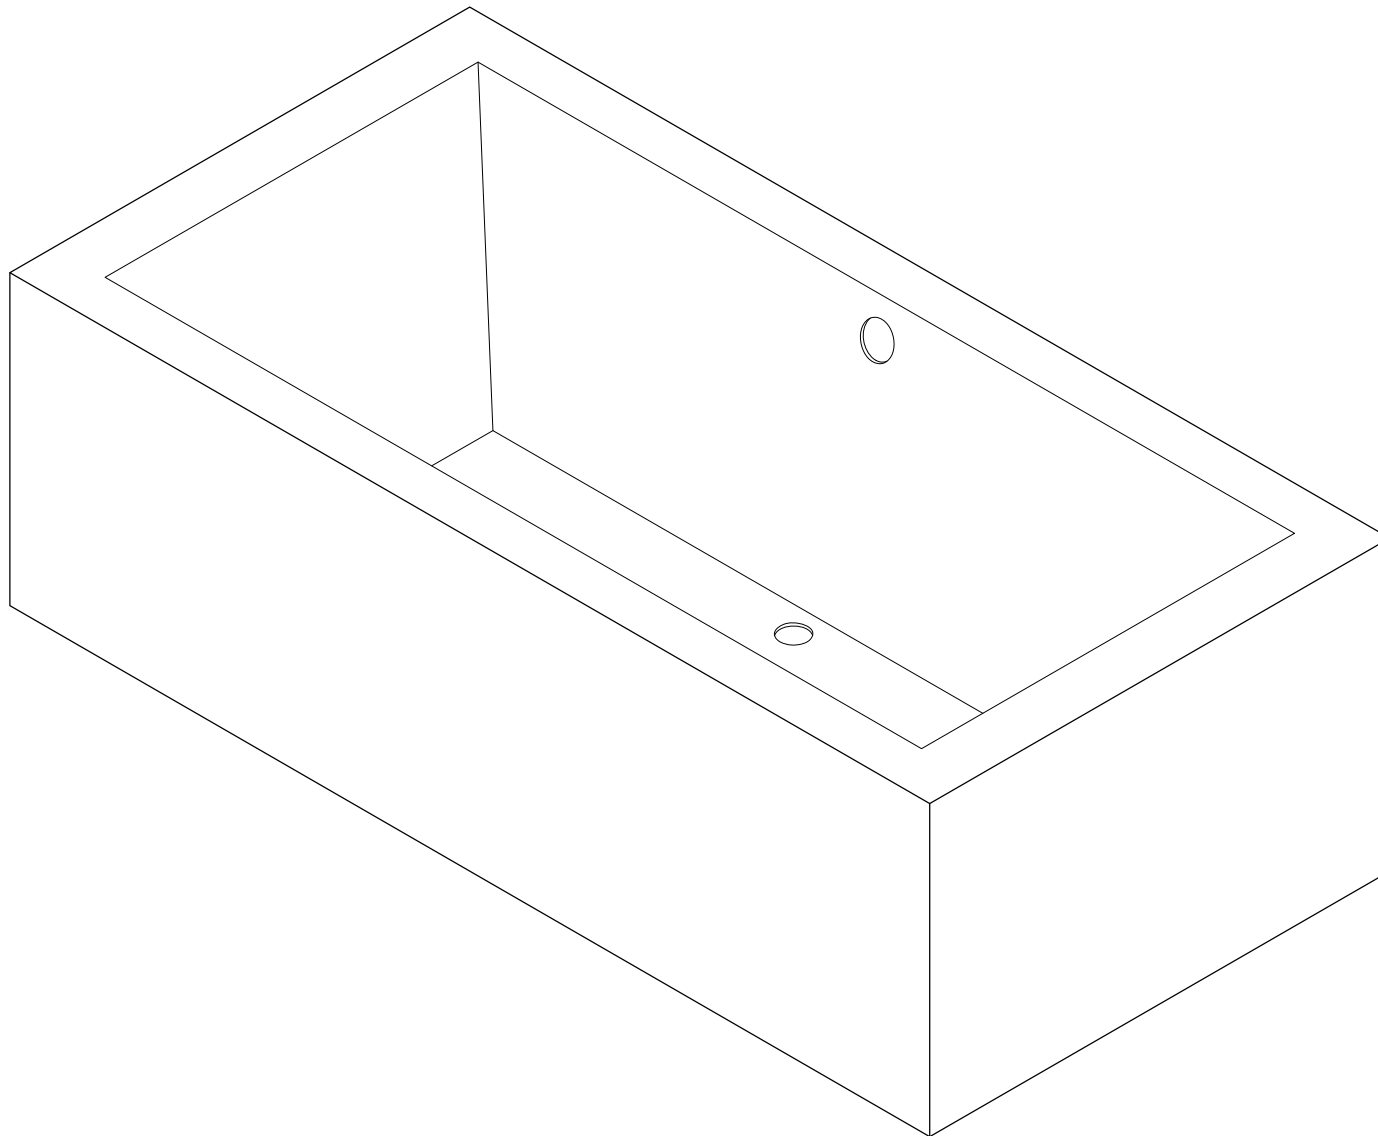

VTDE673321

67" Acrylic Freestanding Tub with Drain

Part #	QTY
1.	1
2.	1
3.	1
4.	1
5.	1
6.	1
7.	1
8.	1
9.	1
10.	1
11.	1
12.	1
13.	1
14.	1
15.	6
16.	6
17.	1
18.	1
19.	1