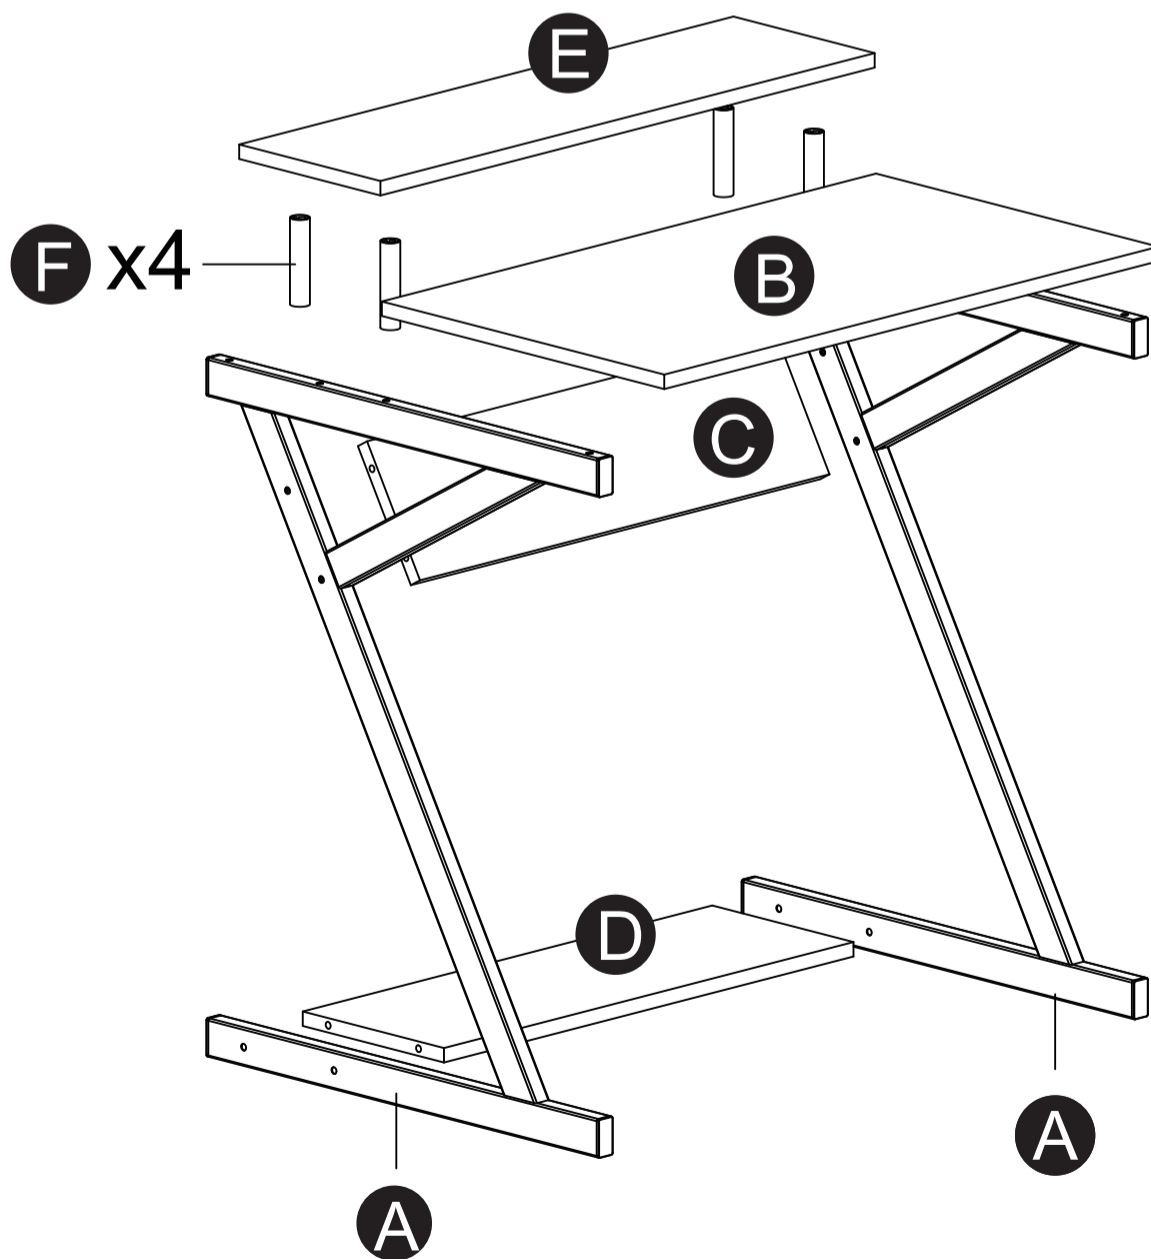

WHAT'S IN THE BOX