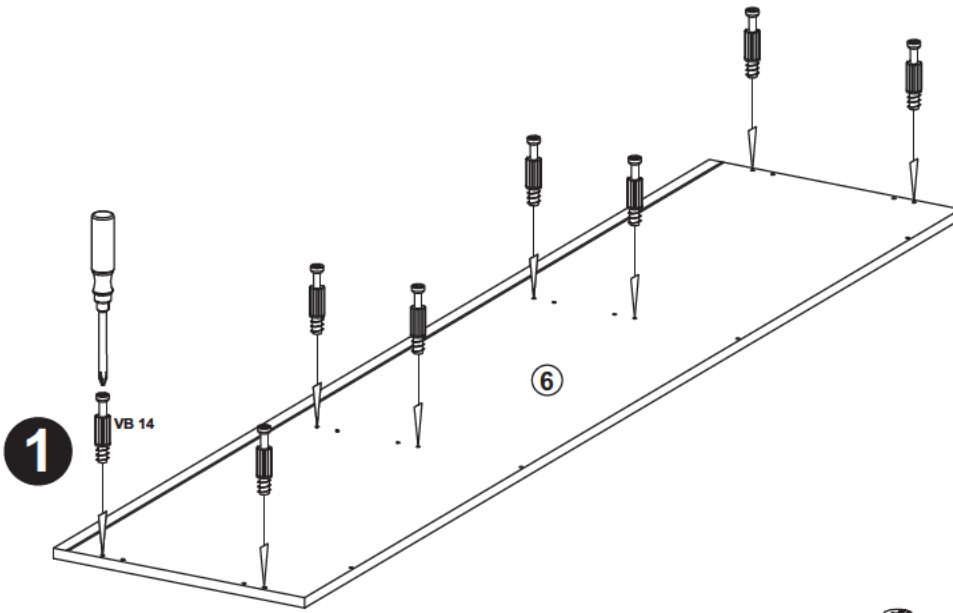

إرشادات التركيب

Monteringsvejledning
Instruções de montagem
Monteringsanvisning

Beschläge / fittings / Ferrures pour meubles / Herrajes / Guarnizioni / Крепления / Okucia / Kování /Kovanie / Vasalások / обков / Parçaları /okovje / Hang en sluitwerk / helat / Oblo ge / armături, balamale / Beslag / بعض التركيبات / Beslag / Guarnições / Beslag

 18 x VB1	 32 x VB4	 18 x VB14	
 1 x ZB1	 16 x AK3	 20 x SP1	
 4 x SK8	 4 x SO1	 4 x SG1	 4 x SO 19
 10 x ZB 4	 6 x SP3	 4 x SR 6	 1 x W2
 4 x WI18	 8 x VB5	 25 x SO3	 14 x VB3
 5 x GL25	 5 x SR2	 2 x GR35	 4 x ZB12

B

C

4 x VB14

8 x VB1

5,0x35
16 x VB4

D**1****2****3****180°****4**

E7,0x50
4 x VB3

W2