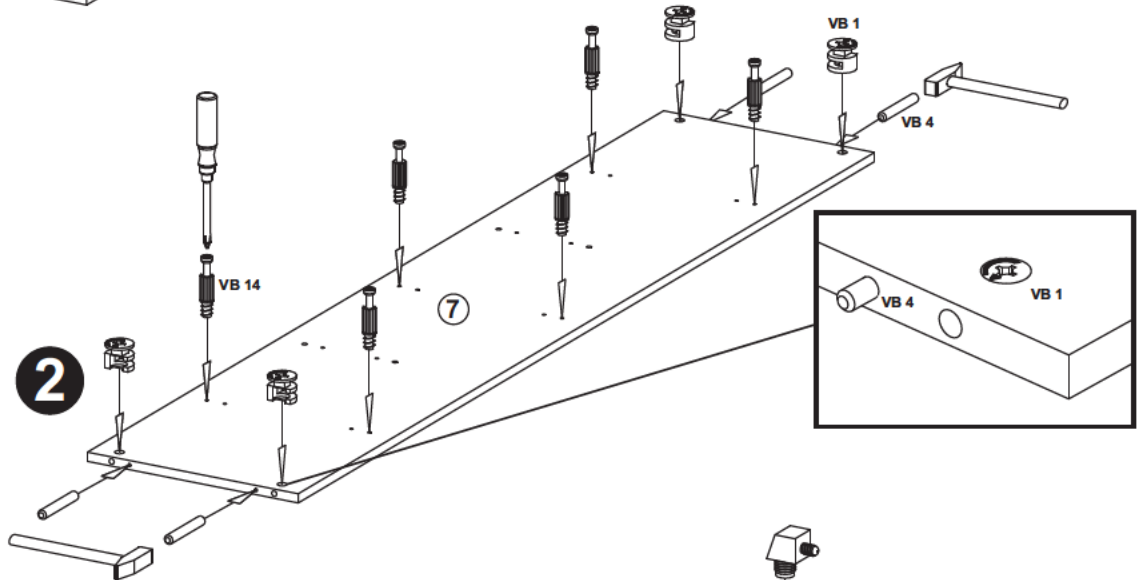

إرشادات التركيب

Monteringsvejledning
Instruções de montagem
Monteringsanvisning

Beschläge / fittings / Ferrures pour meubles / Herrajes / Guarnizioni / Крепления / Okucia / Kování /Kovanie / Vasalások / обков / Parçaları /okovje / Hang en sluitwerk / helat / Oblo ge / armături, balamale / Beslag / بعض التركيبات / Beslag / Guarnições / Beslag

 18 x VB1	 32 x VB4	 18 x VB14	
 1 x ZB1	 16 x AK3	 20 x SP1	
 4 x SK8	 4 x SO1	 4 x SG1	 4 x SO 19
 10 x ZB 4	 6 x SP3	 4 x SR 6	 1 x W2
 4 x WI18	 8 x VB5	 25 x SO3	 14 x VB3
 5 x GL25	 5 x SR2	 2 x GR35	 4 x ZB12

B

C

4 x VB14

8 x VB1

5,0x35
16 x VB4

D**1****2****3****180°****4**

E7,0x50
4 x VB3

W2

1**2**

F

G

90°

H

M4x8
4 x SG1

2x