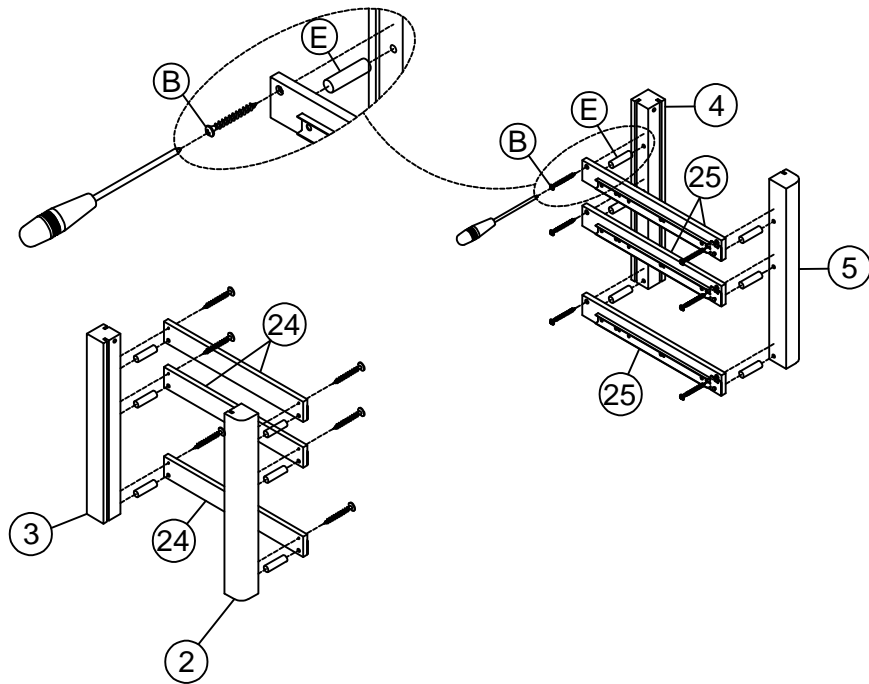

ASSEMBLY INSTRUCTIONS  
INSTRUCTIONS DE MONTAGE

NIGHT STAND  
TABLE DE NUIT

**Part list for one cabinet/Liste des pièces pour une armoire**

1	Cabinet legs/Pieds d'armoire		4pcs	14	Drawer side panel/Panneau latéral du tiroir		1pc
2	Cabinet vertical bar/Barre verticale d'armoire		1pc	15	Drawer side panel/Panneau latéral du tiroir		1pc
3	Cabinet vertical bar/Barre verticale d'armoire		1pc	16	Drawer front panel support Support de panneau avant de tiroir		1pc
4	Cabinet vertical bar/Barre verticale d'armoire		1pc	17	Drawer back panel/Panneau arrière du tiroir		1pc
5	Cabinet vertical bar/Barre verticale d'armoire		1pc	18	Drawer side panel/Panneau latéral du tiroir		1pc
6	Side panels/Panneaux latéraux		2pcs	19	Drawer side panel/Panneau latéral du tiroir		1pc
7	Back panels/Panneaux arrière		1pc	20	Drawer back panel/Panneau arrière du tiroir		2pcs
8	Bottom panel/Panneau inférieur		1pc	21	Drawer side panel/Panneau latéral du tiroir		1pc
9	Top panel/Panneau supérieur		1pc	22	Drawer side panel/Panneau latéral du tiroir		1pc
10	Crossbar cabinet/Armoire à barres transversales		2pcs	23	Drawer bottom panel Panneau inférieur du tiroir		3pcs
11	Drawer front panels/Panneaux avant des tiroirs		2pcs	24	Drawer panel support Support de panneau de tiroir		3pcs
12	Drawer front panel support Support de panneau avant de tiroir		1pc	25	Drawer panel support Support de panneau de tiroir		3pcs
13	Drawer back panel/Panneau arrière du tiroir		1pc				

**Hardware list for one cabinet/Liste du matériel pour une armoire**

<b>A</b>	Ø4x38		16PCS	<b>F</b>	9x10		16PCS
<b>B</b>	Ø4x25		20PCS	<b>G</b>	24x23x10	 	2PCS
<b>C</b>	1/4x35		4PCS	<b>H</b>	4x58		1PC
<b>D</b>	1/4x30		4PCS		Phillip head screw Not include		
<b>E</b>	Ø8x30		32PCS				

Step 1  
Étape 1

<b>E</b>	Ø8x30		12PCS	<b>B</b>	Ø4x25		12PCS
----------	-------	---	-------	----------	-------	---	-------

Step 2  
Étape 2

<b>C</b>	1/4x35		4PCS	<b>H</b>	4x58		1PC
----------	--------	---	------	----------	------	---	-----