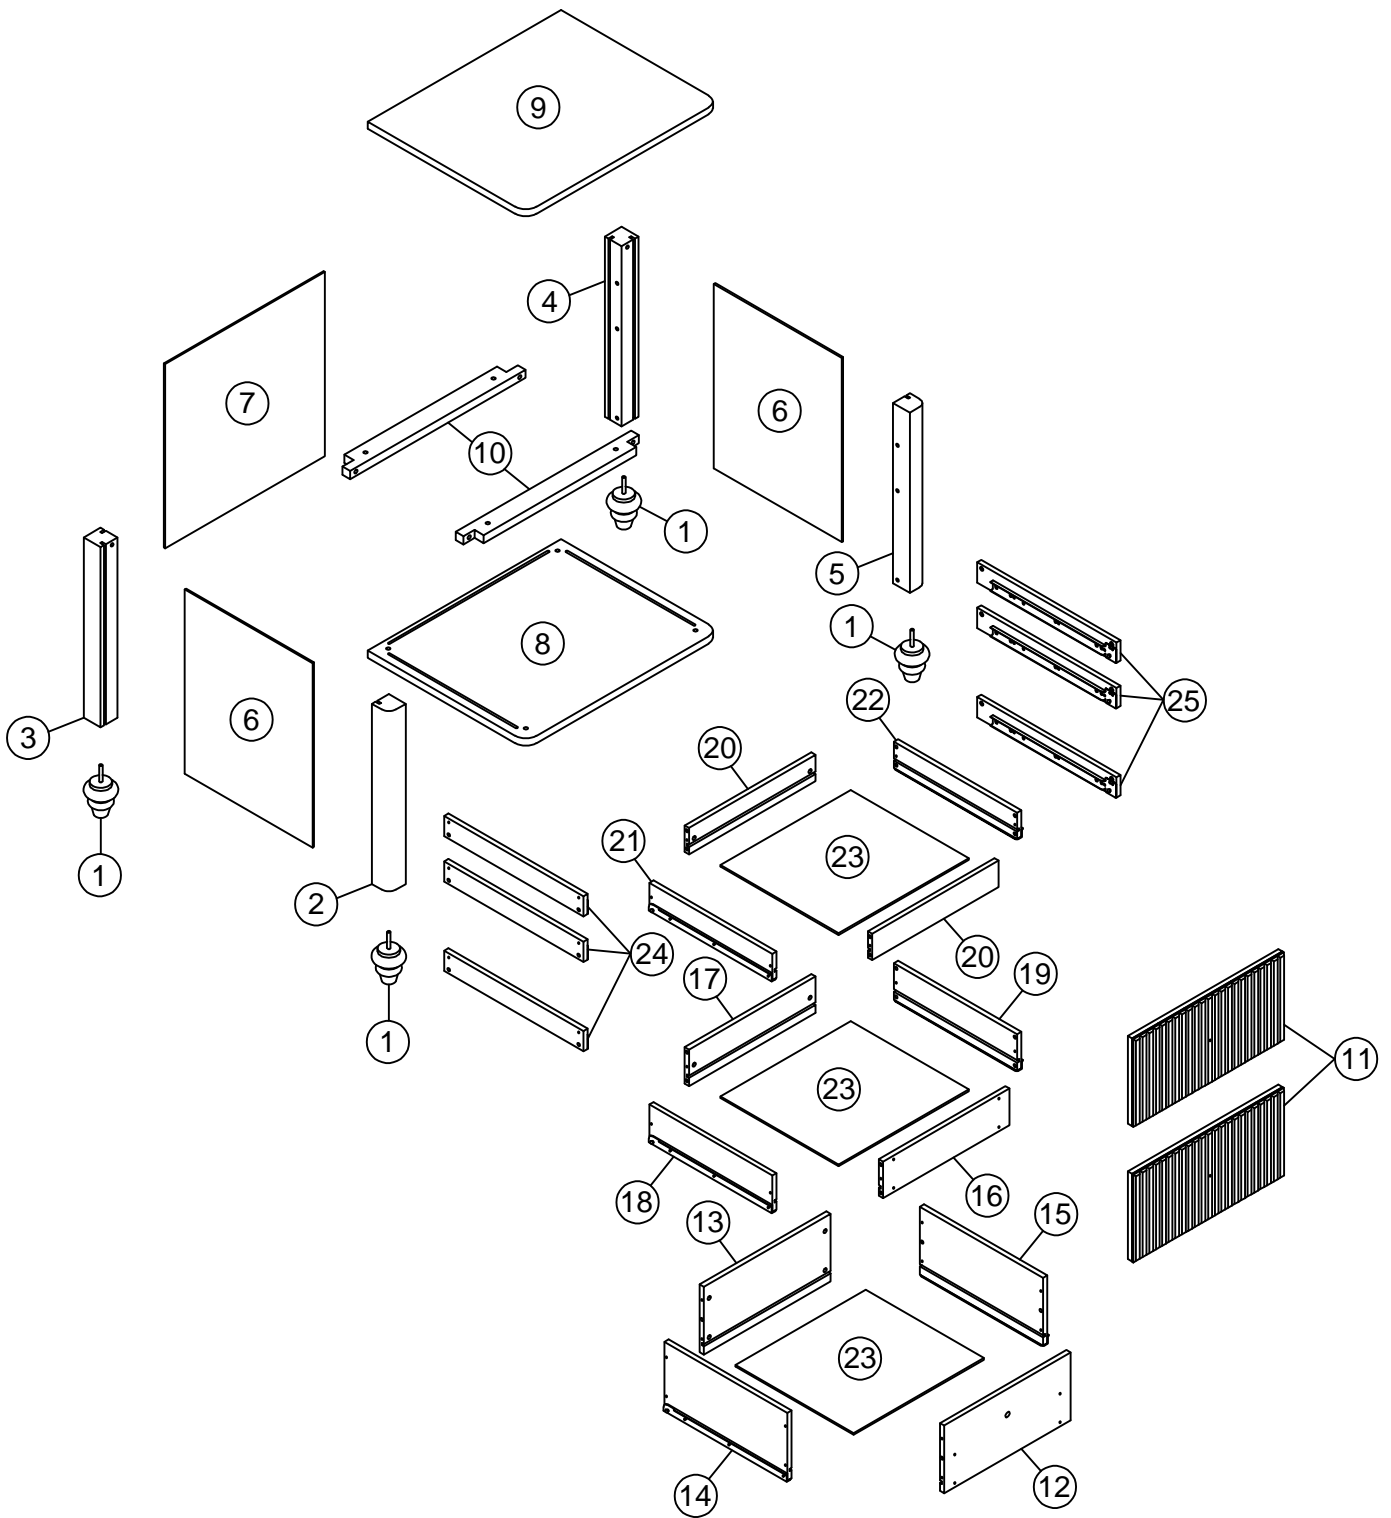

ASSEMBLY INSTRUCTIONS  
INSTRUCTIONS DE MONTAGE

NIGHT STAND  
TABLE DE NUIT

**Part list for one cabinet/Liste des pièces pour une armoire**

1	Cabinet legs/Pieds d'armoire		4pcs	14	Drawer side panel/Panneau latéral du tiroir		1pc
2	Cabinet vertical bar/Barre verticale d'armoire		1pc	15	Drawer side panel/Panneau latéral du tiroir		1pc
3	Cabinet vertical bar/Barre verticale d'armoire		1pc	16	Drawer front panel support Support de panneau avant de tiroir		1pc
4	Cabinet vertical bar/Barre verticale d'armoire		1pc	17	Drawer back panel/Panneau arrière du tiroir		1pc
5	Cabinet vertical bar/Barre verticale d'armoire		1pc	18	Drawer side panel/Panneau latéral du tiroir		1pc
6	Side panels/Panneaux latéraux		2pcs	19	Drawer side panel/Panneau latéral du tiroir		1pc
7	Back panels/Panneaux arrière		1pc	20	Drawer back panel/Panneau arrière du tiroir		2pcs
8	Bottom panel/Panneau inférieur		1pc	21	Drawer side panel/Panneau latéral du tiroir		1pc
9	Top panel/Panneau supérieur		1pc	22	Drawer side panel/Panneau latéral du tiroir		1pc
10	Crossbar cabinet/Armoire à barres transversales		2pcs	23	Drawer bottom panel Panneau inférieur du tiroir		3pcs
11	Drawer front panels/Panneaux avant des tiroirs		2pcs	24	Drawer panel support Support de panneau de tiroir		3pcs
12	Drawer front panel support Support de panneau avant de tiroir		1pc	25	Drawer panel support Support de panneau de tiroir		3pcs
13	Drawer back panel/Panneau arrière du tiroir		1pc				

Step 1  
Étape 1

<b>E</b>	Ø8x30		12PCS	<b>B</b>	Ø4x25		12PCS
----------	-------	---	-------	----------	-------	---	-------

Step 2  
Étape 2

<b>C</b>	1/4x35		4PCS	<b>H</b>	4x58		1PC
----------	--------	---	------	----------	------	---	-----

<b>A</b>	Ø4x38		4PCS
<b>E</b>	Ø8x30		8PCS
<b>F</b>	9x10		4PCS

Step 7  
Étape 7

<b>A</b>	Ø4x38		4PCS
<b>E</b>	Ø8x30		8PCS
<b>F</b>	9x10		4PCS

Step 8  
Étape 8

<b>G</b>	24x23x10		1PC	<b>B</b>	Ø4x25		4PCS
----------	----------	---	-----	----------	-------	---	------