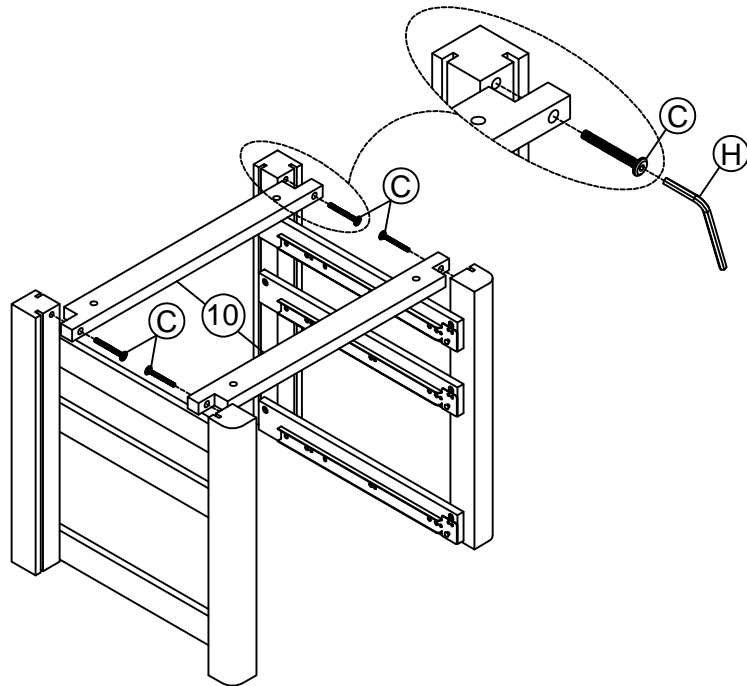

ASSEMBLY INSTRUCTIONS  
INSTRUCTIONS DE MONTAGE

NIGHT STAND  
TABLE DE NUIT

**Part list for one cabinet/Liste des pièces pour une armoire**

1	Cabinet legs/Pieds d'armoire		4pcs	14	Drawer side panel/Panneau latéral du tiroir		1pc
2	Cabinet vertical bar/Barre verticale d'armoire		1pc	15	Drawer side panel/Panneau latéral du tiroir		1pc
3	Cabinet vertical bar/Barre verticale d'armoire		1pc	16	Drawer front panel support Support de panneau avant de tiroir		1pc
4	Cabinet vertical bar/Barre verticale d'armoire		1pc	17	Drawer back panel/Panneau arrière du tiroir		1pc
5	Cabinet vertical bar/Barre verticale d'armoire		1pc	18	Drawer side panel/Panneau latéral du tiroir		1pc
6	Side panels/Panneaux latéraux		2pcs	19	Drawer side panel/Panneau latéral du tiroir		1pc
7	Back panels/Panneaux arrière		1pc	20	Drawer back panel/Panneau arrière du tiroir		2pcs
8	Bottom panel/Panneau inférieur		1pc	21	Drawer side panel/Panneau latéral du tiroir		1pc
9	Top panel/Panneau supérieur		1pc	22	Drawer side panel/Panneau latéral du tiroir		1pc
10	Crossbar cabinet/Armoire à barres transversales		2pcs	23	Drawer bottom panel Panneau inférieur du tiroir		3pcs
11	Drawer front panels/Panneaux avant des tiroirs		2pcs	24	Drawer panel support Support de panneau de tiroir		3pcs
12	Drawer front panel support Support de panneau avant de tiroir		1pc	25	Drawer panel support Support de panneau de tiroir		3pcs
13	Drawer back panel/Panneau arrière du tiroir		1pc				

**Hardware list for one cabinet/Liste du matériel pour une armoire**

<b>A</b>	Ø4x38		16PCS	<b>F</b>	9x10		16PCS
<b>B</b>	Ø4x25		20PCS	<b>G</b>	24x23x10	 	2PCS
<b>C</b>	1/4x35		4PCS	<b>H</b>	4x58		1PC
<b>D</b>	1/4x30		4PCS		Phillip head screw Not include		
<b>E</b>	Ø8x30		32PCS				

Step 1  
Étape 1

<b>E</b>	Ø8x30		12PCS	<b>B</b>	Ø4x25		12PCS
----------	-------	---	-------	----------	-------	---	-------

Step 2  
Étape 2

<b>C</b>	1/4x35		4PCS	<b>H</b>	4x58		1PC
----------	--------	---	------	----------	------	---	-----