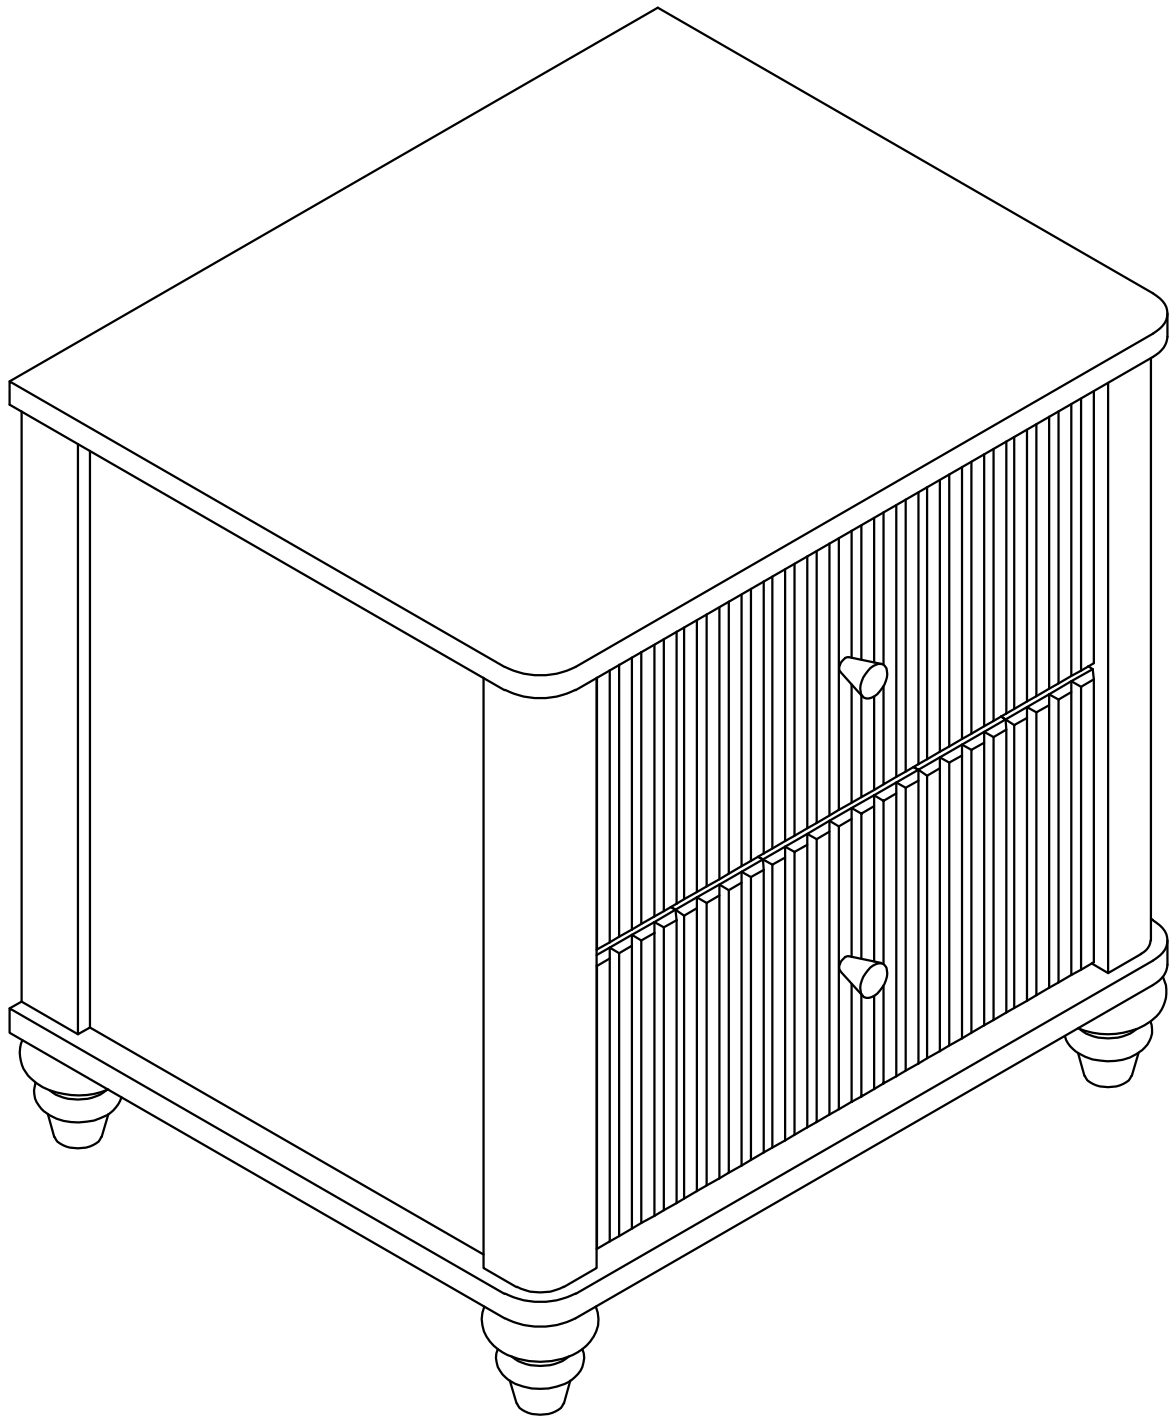

ASSEMBLY INSTRUCTIONS  
INSTRUCTIONS DE MONTAGE

NIGHT STAND  
TABLE DE NUIT

**Part list for one cabinet/Liste des pièces pour une armoire**

1	Cabinet legs/Pieds d'armoire		4pcs	14	Drawer side panel/Panneau latéral du tiroir		1pc
2	Cabinet vertical bar/Barre verticale d'armoire		1pc	15	Drawer side panel/Panneau latéral du tiroir		1pc
3	Cabinet vertical bar/Barre verticale d'armoire		1pc	16	Drawer front panel support Support de panneau avant de tiroir		1pc
4	Cabinet vertical bar/Barre verticale d'armoire		1pc	17	Drawer back panel/Panneau arrière du tiroir		1pc
5	Cabinet vertical bar/Barre verticale d'armoire		1pc	18	Drawer side panel/Panneau latéral du tiroir		1pc
6	Side panels/Panneaux latéraux		2pcs	19	Drawer side panel/Panneau latéral du tiroir		1pc
7	Back panels/Panneaux arrière		1pc	20	Drawer back panel/Panneau arrière du tiroir		2pcs
8	Bottom panel/Panneau inférieur		1pc	21	Drawer side panel/Panneau latéral du tiroir		1pc
9	Top panel/Panneau supérieur		1pc	22	Drawer side panel/Panneau latéral du tiroir		1pc
10	Crossbar cabinet/Armoire à barres transversales		2pcs	23	Drawer bottom panel Panneau inférieur du tiroir		3pcs
11	Drawer front panels/Panneaux avant des tiroirs		2pcs	24	Drawer panel support Support de panneau de tiroir		3pcs
12	Drawer front panel support Support de panneau avant de tiroir		1pc	25	Drawer panel support Support de panneau de tiroir		3pcs
13	Drawer back panel/Panneau arrière du tiroir		1pc				

**Hardware list for one cabinet/Liste du matériel pour une armoire**

<b>A</b>	Ø4x38		16PCS	<b>F</b>	9x10		16PCS
<b>B</b>	Ø4x25		20PCS	<b>G</b>	24x23x10	 	2PCS
<b>C</b>	1/4x35		4PCS	<b>H</b>	4x58		1PC
<b>D</b>	1/4x30		4PCS		Phillip head screw Not include		
<b>E</b>	Ø8x30		32PCS				

Step 1  
Étape 1

<b>E</b>	Ø8x30		12PCS	<b>B</b>	Ø4x25		12PCS
----------	-------	---	-------	----------	-------	---	-------

Step 2  
Étape 2

<b>C</b>	1/4x35		4PCS	<b>H</b>	4x58		1PC
----------	--------	---	------	----------	------	---	-----