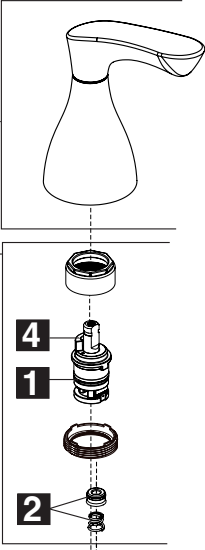

Model/Modelo/Modèle  
**35765LF-▲PD**  
 Series/Series/Seria

**3**  
**RP50815**  
 Aerator & Wrench  
 Aereador y Llave  
 Aérateur et Clé

**RP100232▲**  
 Handle Assemblies  
 Conjunto de manija  
 Montage de la manette

**RP74418**  
 Stem Unit Assembly, Seat & Spring,  
 Bonnet Nut & Washer  
 Ensemble de la Unidad del Vástago,  
 Asiento y Resorte, Bonete y Arandela  
 Obturateur, siège et ressort, écrou à  
 chapeau et rondelle

**4**  
**1**  
**2**

**RP100523▲**  
 Hose Assembly, Wand, Clip & O-Rings  
 Montaje de la manguera, varita, clip & O-rings  
 Ensemble de tuyaux, baguettes, clips et joints  
 toriques

**RP47423**  
 Washers (2), Nuts (2)  
 & Screws (4)  
 Arandelas (2), Tuercas (2)  
 y Tornillos (4)  
 Rondelles (2), Écrous(2)  
 et Vis (4)

**RP100137**  
 Push Pop-UP with Overflow  
 Control de rebose para  
 desagües manuales  
 Mécanique à poussoir avec trop-plein

▲ Specify Finish  
 Especifique el Acabado  
 Précisez le Fini