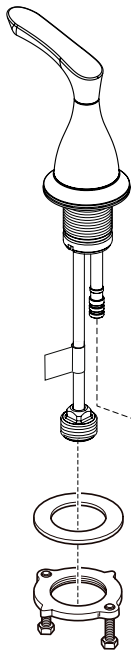

Model/Modelo/Modèle  
**35765LF-▲PD**  
 Series/Series/Seria

**3**  
**RP50815**  
 Aerator & Wrench  
 Aereador y Llave  
 Aérateur et Clé

**RP100232▲**  
 Handle Assemblies  
 Conjunto de manija  
 Montage de la manette

**RP74418**  
 Stem Unit Assembly, Seat & Spring,  
 Bonnet Nut & Washer  
 Ensemble de la Unidad del Vástago,  
 Asiento y Resorte, Bonete y Arandela  
 Obturateur, siège et ressort, écrou à  
 chapeau et rondelle

**4**  
**1**  
**2**

**RP100523▲**  
 Hose Assembly, Wand, Clip & O-Rings  
 Montaje de la manguera, varita, clip & O-rings  
 Ensemble de tuyaux, baguettes, clips et joints  
 toriques

**RP47423**  
 Washers (2), Nuts (2)  
 & Screws (4)  
 Arandelas (2), Tuercas (2)  
 y Tornillos (4)  
 Rondelles (2), Écrous(2)  
 et Vis (4)

**RP60121**  
 Blocks & O-Rings  
 Bloques y Aros-O  
 Blocs de fixation  
 et joints toriques

**RP100526**  
 Hose Assembly,  
 Blocks & O-Rings  
 Ensemble de la  
 manguera, Bloques  
 y Aros-O  
 Tuyau souple,  
 blocs de fixation  
 et joints toriques