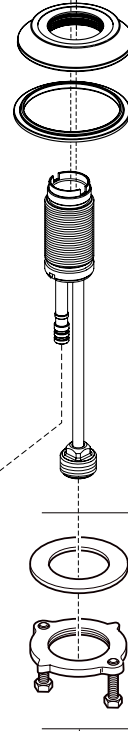

Model/Modelo/Modèle  
**35765LF-▲PD**  
 Series/Series/Seria

**3**  
**RP50815**  
 Aerator & Wrench  
 Aereador y Llave  
 Aérateur et Clé

**RP100232▲**  
 Handle Assemblies  
 Conjunto de manija  
 Montage de la manette

**RP74418**  
 Stem Unit Assembly, Seat & Spring,  
 Bonnet Nut & Washer  
 Ensemble de la Unidad del Vástago,  
 Asiento y Resorte, Bonete y Arandela  
 Obturateur, siège et ressort, écrou à  
 chapeau et rondelle

**4**  
**1**  
**2**

**RP100523▲**  
 Hose Assembly, Wand, Clip & O-Rings  
 Montaje de la manguera, varita, clip & O-rings  
 Ensemble de tuyaux, baguettes, clips et joints  
 toriques

**RP47423**  
 Washers (2), Nuts (2)  
 & Screws (4)  
 Arandelas (2), Tuercas (2)  
 y Tornillos (4)  
 Rondelles (2), Écrous(2)  
 et Vis (4)

**RP60121**  
 Blocks & O-Rings  
 Bloques y Aros-O  
 Blocs de fixation  
 et joints toriques

**RP100526**  
 Hose Assembly,  
 Blocks & O-Rings  
 Ensemble de la  
 manguera, Bloques  
 y Aros-O  
 Tuyau souple,  
 blocs de fixation  
 et joints toriques