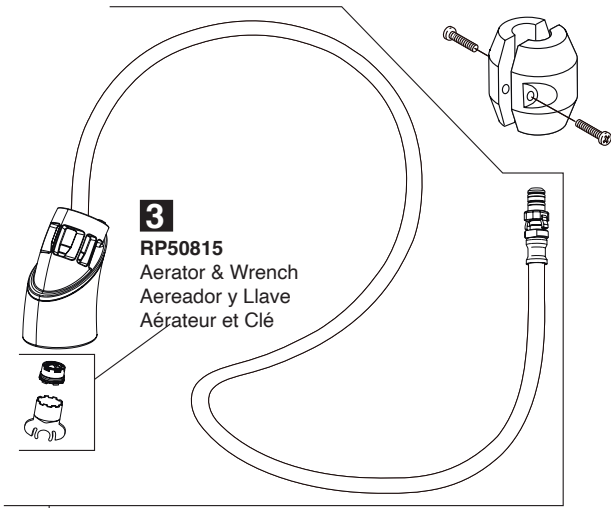

Model/Modelo/Modèle  
**35765LF-▲PD**  
 Series/Series/Seria

**3**  
**RP50815**  
 Aerator & Wrench  
 Aereador y Llave  
 Aérateur et Clé

**RP100232▲**  
 Handle Assemblies  
 Conjunto de manija  
 Montage de la manette

**RP74418**  
 Stem Unit Assembly, Seat & Spring,  
 Bonnet Nut & Washer  
 Ensemble de la Unidad del Vástago,  
 Asiento y Resorte, Bonete y Arandela  
 Obturateur, siège et ressort, écrou à  
 chapeau et rondelle

**4**  
**1**  
**2**

**RP100523▲**  
 Hose Assembly, Wand, Clip & O-Rings  
 Montaje de la manguera, varita, clip & O-rings  
 Ensemble de tuyaux, baguettes, clips et joints  
 toriques

**RP47423**  
 Washers (2), Nuts (2)  
 & Screws (4)  
 Arandelas (2), Tuercas (2)  
 y Tornillos (4)  
 Rondelles (2), Écrous(2)  
 et Vis (4)

**RP100137**  
 Push Pop-UP with Overflow  
 Control de rebose para  
 desagües manuales  
 Mécanique à poussoir avec trop-plein

▲ Specify Finish  
 Especifique el Acabado  
 Précisez le Fini