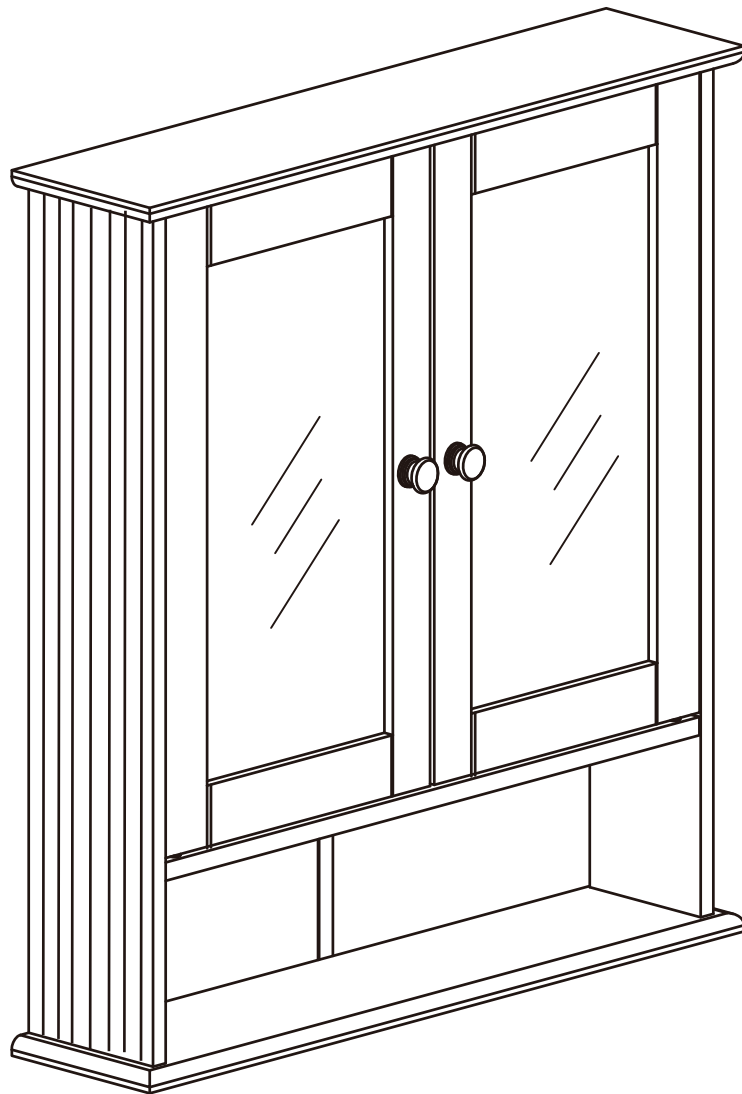

SAXONY

Wall Mirror
ITEM CODE:G-0311
Double mirror cabinet

2 PERS.

30 MIN

<p>A</p>  <p>x 16</p> <p>Ø6x30mm</p>	<p>B</p>  <p>x 2</p> <p>M4x40mm</p>	<p>C</p>  <p>x 2</p> <p>Ø3x14mm</p>	<p>D</p>  <p>x 1</p> <p>45mm</p>	<p>E</p>  <p>x 2</p> <p>M4x18mm</p>
<p>F</p>  <p>x 2</p> <p>25mm</p>	<p>G</p>  <p>x 2</p> <p>Ø3x12mm</p>	<p>H</p>  <p>x 2</p> <p>25mm</p>	<p>J</p>  <p>x 4</p> <p>13mm</p>	<p>K</p>  <p>x 4</p> <p>10mm</p>
<p>L</p>  <p>x 6</p> <p>15X9mm</p>	<p>M</p>  <p>x 6</p> <p>6X35mm</p>	<p>N</p>  <p>x 2</p> <p>30mm</p>		

1

A	x 8
	
Ø6x30mm	

C	x 2
	
Ø3x14mm	

D	x 1
	
45mm	

E	x 2
	
M4x18mm	

F	x 2
	
25mm	

G	x 2
	
Ø3x12mm	

H	x 2
	
25mm	