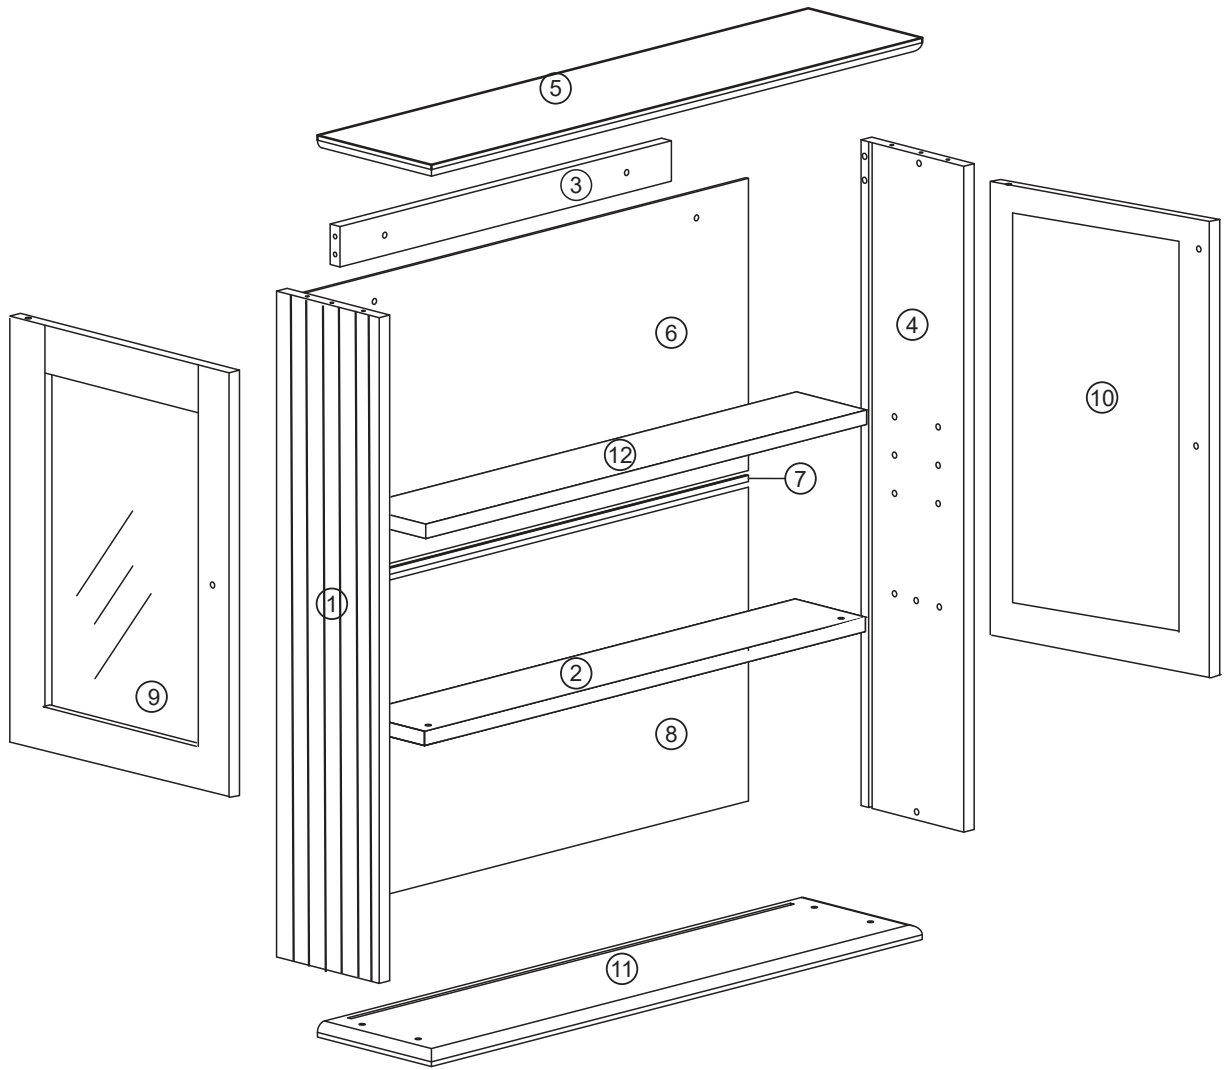

SAXONY

Wall Mirror
ITEM CODE:G-0311
Double mirror cabinet

2 PERS.

30 MIN

<p>A</p>  <p>x 16</p> <p>Ø6x30mm</p>	<p>B</p>  <p>x 2</p> <p>M4x40mm</p>	<p>C</p>  <p>x 2</p> <p>Ø3x14mm</p>	<p>D</p>  <p>x 1</p> <p>45mm</p>	<p>E</p>  <p>x 2</p> <p>M4x18mm</p>
<p>F</p>  <p>x 2</p> <p>25mm</p>	<p>G</p>  <p>x 2</p> <p>Ø3x12mm</p>	<p>H</p>  <p>x 2</p> <p>25mm</p>	<p>J</p>  <p>x 4</p> <p>13mm</p>	<p>K</p>  <p>x 4</p> <p>10mm</p>
<p>L</p>  <p>x 6</p> <p>15X9mm</p>	<p>M</p>  <p>x 6</p> <p>6X35mm</p>	<p>N</p>  <p>x 2</p> <p>30mm</p>		

1

A	x 8
	
Ø6x30mm	

C	x 2
	
Ø3x14mm	

D	x 1
	
45mm	

E	x 2
	
M4x18mm	

F	x 2
	
25mm	

G	x 2
	
Ø3x12mm	

H	x 2
	
25mm	