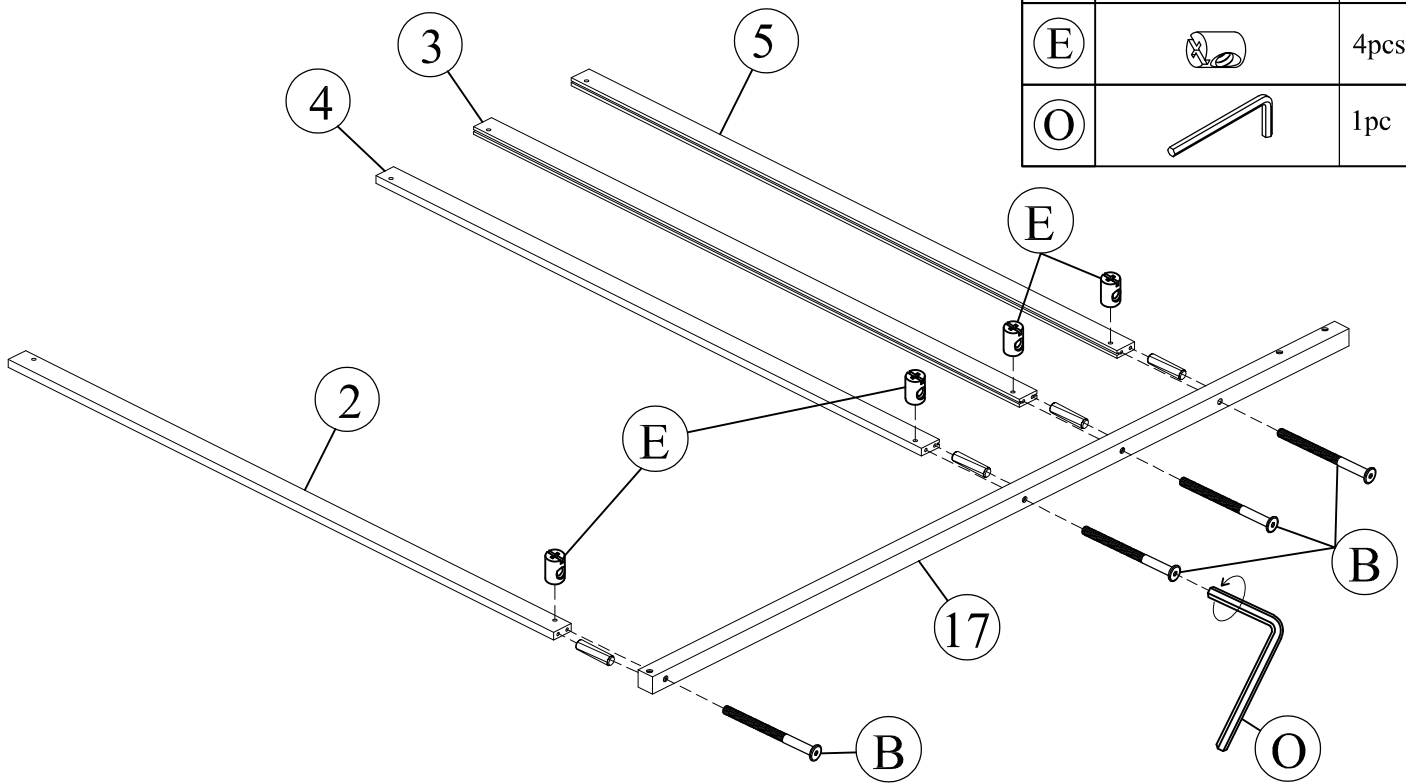

## Part List (WF322373 )

<p>⑦ x1</p>  <p style="text-align: center;"><b>Connected bar</b></p>	<p>⑧ x1</p>  <p style="text-align: center;"><b>Footboard</b></p>
<p>⑫ x1</p>  <p style="text-align: center;"><b>Back Side Rail</b></p>	<p>⑬ x1</p>  <p style="text-align: center;"><b>Front Side Rail</b></p>
<p>⑭ x1</p>  <p style="text-align: center;"><b>Back (left) Leg</b></p>	<p>⑮ x1</p>  <p style="text-align: center;"><b>Front (left) Leg</b></p>
<p>⑯ x1</p>  <p style="text-align: center;"><b>Back (right) Leg</b></p>	<p>⑰ x1</p>  <p style="text-align: center;"><b>Front (right) Leg</b></p>
<p>⑲ x8</p>  <p style="text-align: center;"><b>Support Leg</b></p>	<p>⑱ x4</p>  <p style="text-align: center;"><b>Slats</b></p>
<p>⑳ x4</p>  <p style="text-align: center;"><b>Slats</b></p>	<p>㉑ x4</p>  <p style="text-align: center;"><b>Wood Bar</b></p>
	<p>㉒ x2</p>  <p style="text-align: center;"><b>Wood Bar</b></p>

## Hardware List (WF322374 )

No.	OUTLOOK	DESC	QTY
(A)		Dowel Ø8*30mm	20pcs
(B)		Bolts M6*80mm	26pcs
(C)		Bolts M6*30mm	8pcs
(D)		Bolts M6*35mm	14pcs
(E)		Cross dowel M6*13mm	26pcs
(G)		Flat head screw #8*25mm	27pcs
(H)		Flat head screw #7*12mm	30pcs
(I)		Pas wood	2pcs
(K)		Led Light	1pc
(L)		Plastic brace	15pcs
(O)		Allen key 60*22*4mm	1pc
(J)		Flat head screw #8*30mm	18pcs

# STEP 1

(A)		4pcs
(B)		4pcs
(E)		4pcs
(O)		1pc