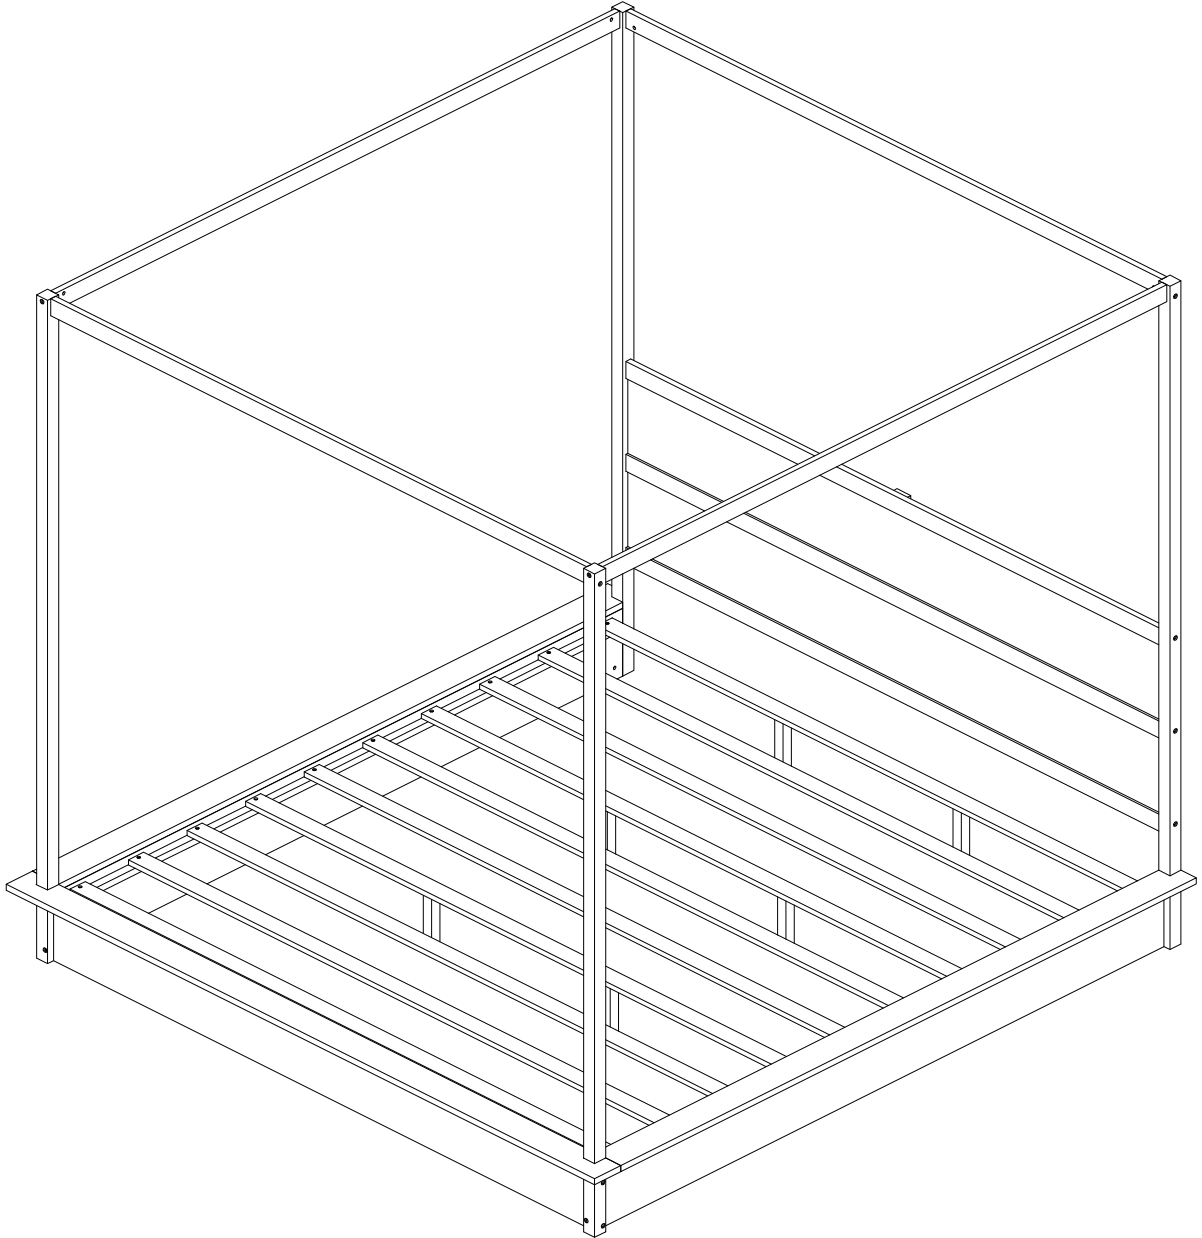

# ASSEMBLY INSTRUCTION

**SKU CODE: WF322373 / WF322374**

Detail:

## Part List (WF322373 )

<p>⑦ x1</p>  <p style="text-align: center;"><b>Connected bar</b></p>	<p>⑧ x1</p>  <p style="text-align: center;"><b>Footboard</b></p>
<p>⑫ x1</p>  <p style="text-align: center;"><b>Back Side Rail</b></p>	<p>⑬ x1</p>  <p style="text-align: center;"><b>Front Side Rail</b></p>
<p>⑭ x1</p>  <p style="text-align: center;"><b>Back (left) Leg</b></p>	<p>⑮ x1</p>  <p style="text-align: center;"><b>Front (left) Leg</b></p>
<p>⑯ x1</p>  <p style="text-align: center;"><b>Back (right) Leg</b></p>	<p>⑰ x1</p>  <p style="text-align: center;"><b>Front (right) Leg</b></p>
<p>⑲ x8</p>  <p style="text-align: center;"><b>Support Leg</b></p>	<p>⑱ x4</p>  <p style="text-align: center;"><b>Slats</b></p>
<p>⑳ x4</p>  <p style="text-align: center;"><b>Slats</b></p>	<p>㉑ x4</p>  <p style="text-align: center;"><b>Wood Bar</b></p>
	<p>㉒ x2</p>  <p style="text-align: center;"><b>Wood Bar</b></p>