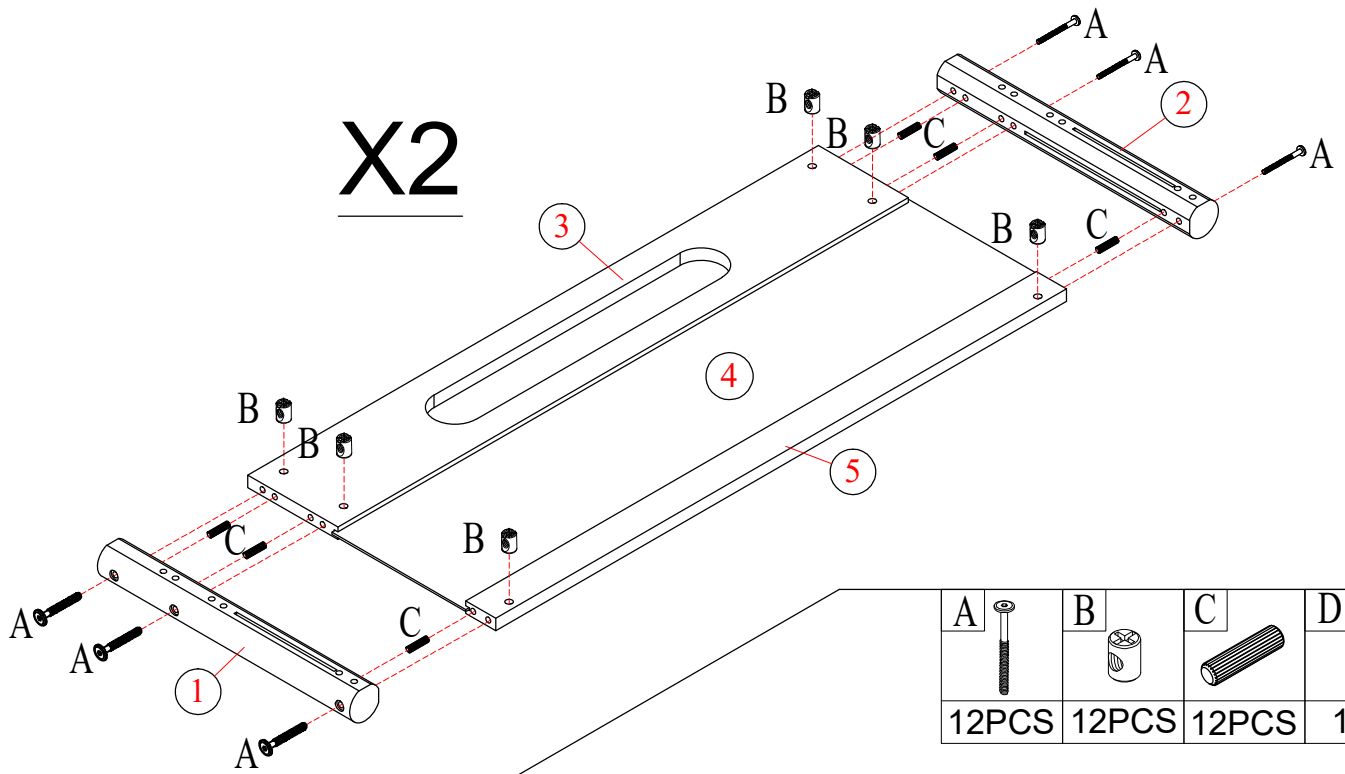

STEP-ÉTAPE- 1

A	B	C	D
12PCS	12PCS	12PCS	1PC