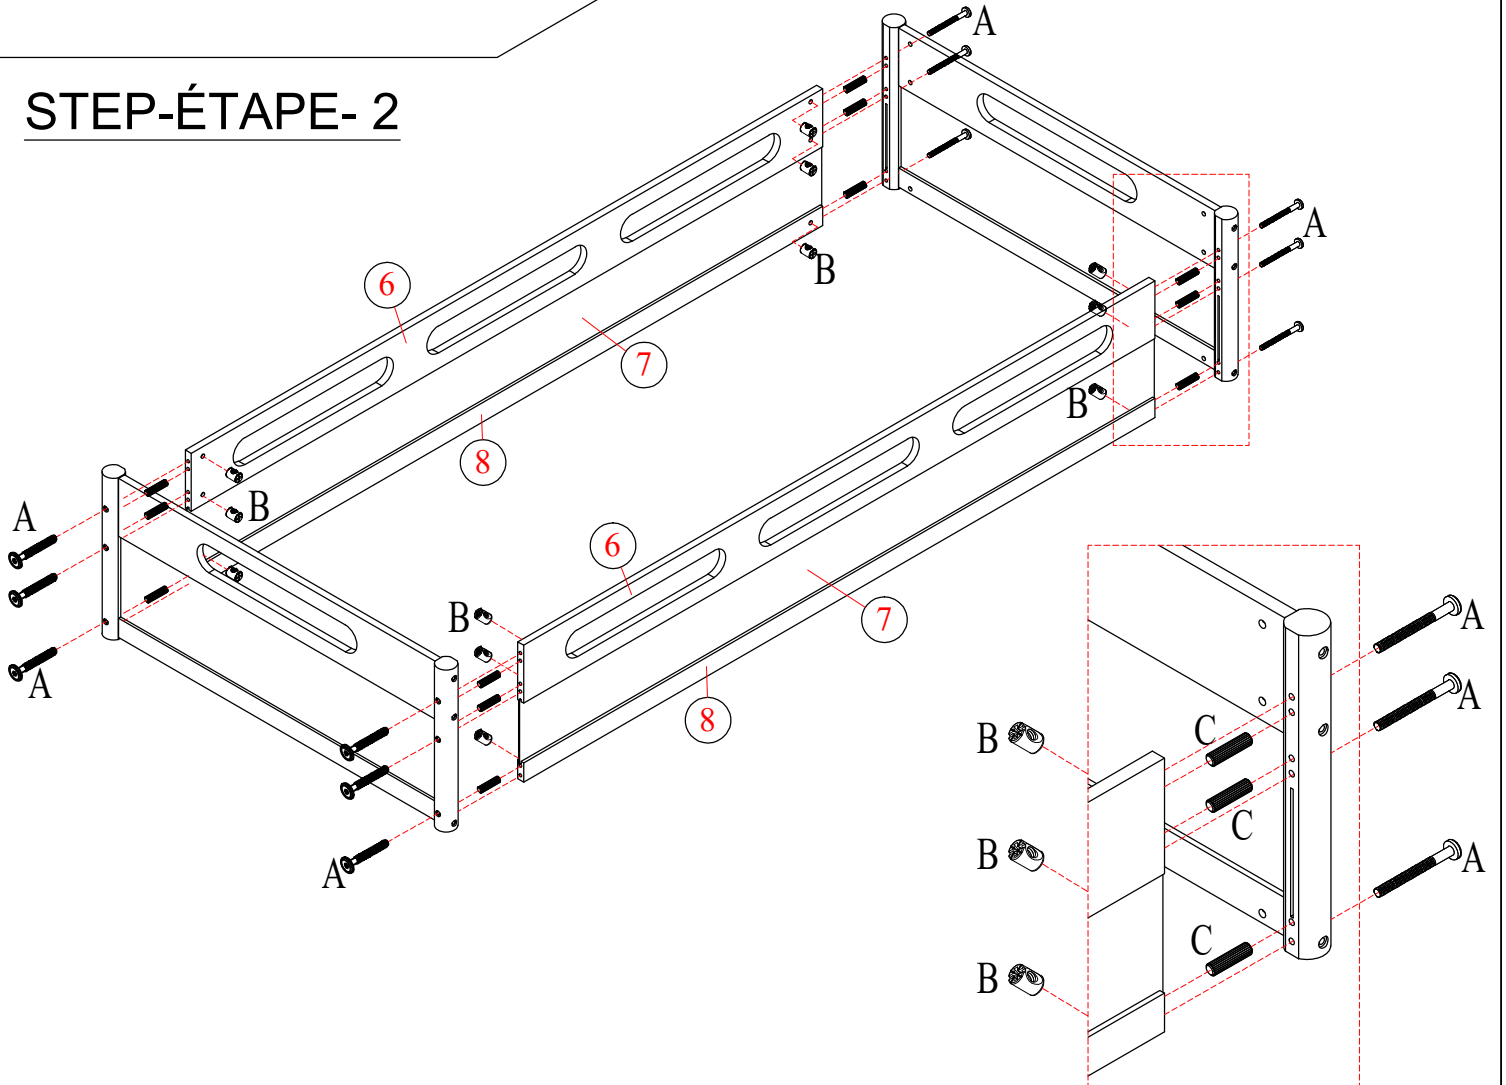

Length

75"

Width

38"

Thickness

6" max

Type de lit

Double Standard

Liste des pièces

<p>1</p>  <p>Front Left Rear Right Leg : 2pcs Jambe avant gauche Jambe arrière droite</p>	<p>2</p>  <p>Front Right Rear Left Leg : 2pcs Jambe avant droite Jambe arrière gauche</p>	<p>3</p>  <p>Top Side Bar : 2pcs Barre latérale supérieure</p>
<p>4</p>  <p>Sideboard : 2pcs Buffet</p>	<p>5</p>  <p>Bottom Horizontal Bar: 2pcs Barre horizontale inférieure</p>	<p>6</p>  <p>Upper Balustrade : 2pcs Balustrade supérieure</p>
<p>7</p>  <p>Balustrade Panels : 2pcs Panneaux de balustrade</p>	<p>8</p>  <p>Lower Balustrade : 2pcs Balustrade inférieure</p>	

Hardware List (YN00499)

Liste du matériel

<p>A</p>  <p>Ø1/4" x 90mm Hex-head bolt (24pcs) Boulon à tête hexagonale</p>	<p>B</p>  <p>Ø1/4" x 9.5 x 13mm Horizontal-hole bolt (24pcs) Boulon à trou horizontal</p>	<p>C</p>  <p>Ø8 x 30mm Wood dowel (24pcs) cheville en bois</p>
<p>D</p>  <p>K4mm Allen key (1pc) Clé Allen</p>		

**ASSEMBLY TOOLS REQUIRED (NOT INCLUDED)
OUTILS D'ASSEMBLAGE REQUIS (NON INCLUS)**

STEP-ÉTAPE- 1

A	B	C	D
			
12PCS	12PCS	12PCS	1PC

A	B	C	D
			
12PCS	12PCS	12PCS	1PC

STEP-ÉTAPE- 2

ASSEMBLY COMPLETED
ASSEMBLAGE TERMINÉ