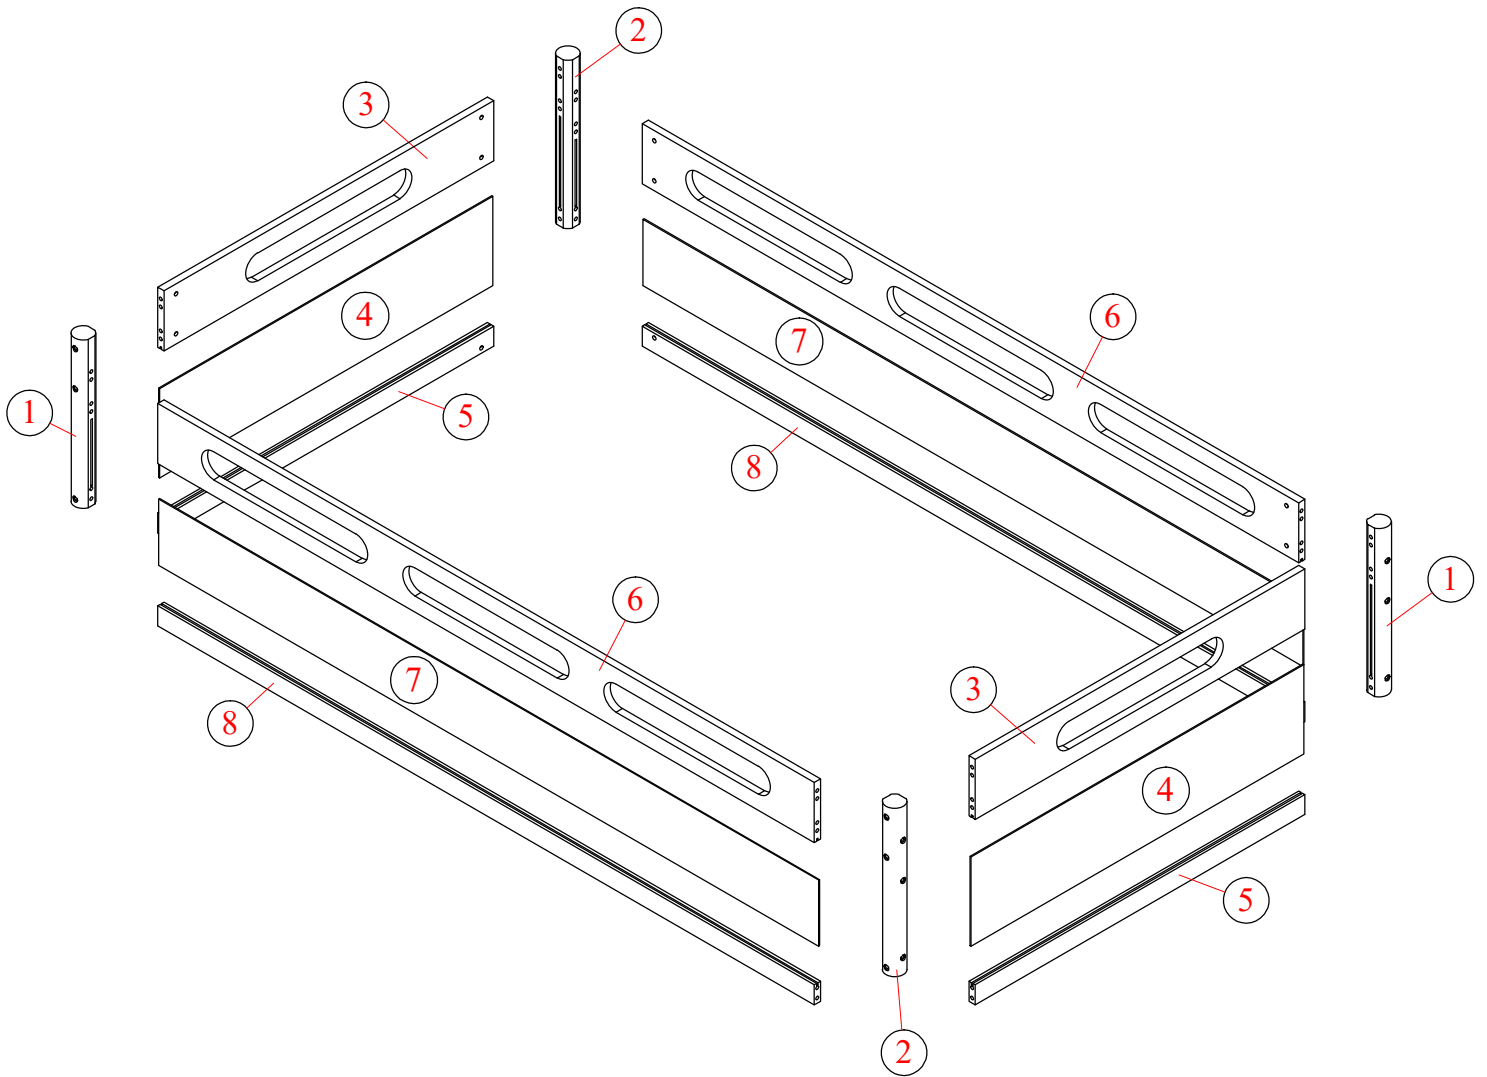

Length

75"

Width

38"

Thickness

6" max

Type de lit

Double Standard

Longueur

75"

Largeur

38"

Épaisseur

6" maximum

Detail View
vue détaillée

Part List (YN00499)

Liste des pièces

<p>1</p>  <p>Front Left Rear Right Leg : 2pcs Jambe avant gauche Jambe arrière droite</p>	<p>2</p>  <p>Front Right Rear Left Leg : 2pcs Jambe avant droite Jambe arrière gauche</p>	<p>3</p>  <p>Top Side Bar : 2pcs Barre latérale supérieure</p>
<p>4</p>  <p>Sideboard : 2pcs Buffet</p>	<p>5</p>  <p>Bottom Horizontal Bar: 2pcs Barre horizontale inférieure</p>	<p>6</p>  <p>Upper Balustrade : 2pcs Balustrade supérieure</p>
<p>7</p>  <p>Balustrade Panels : 2pcs Panneaux de balustrade</p>	<p>8</p>  <p>Lower Balustrade : 2pcs Balustrade inférieure</p>	