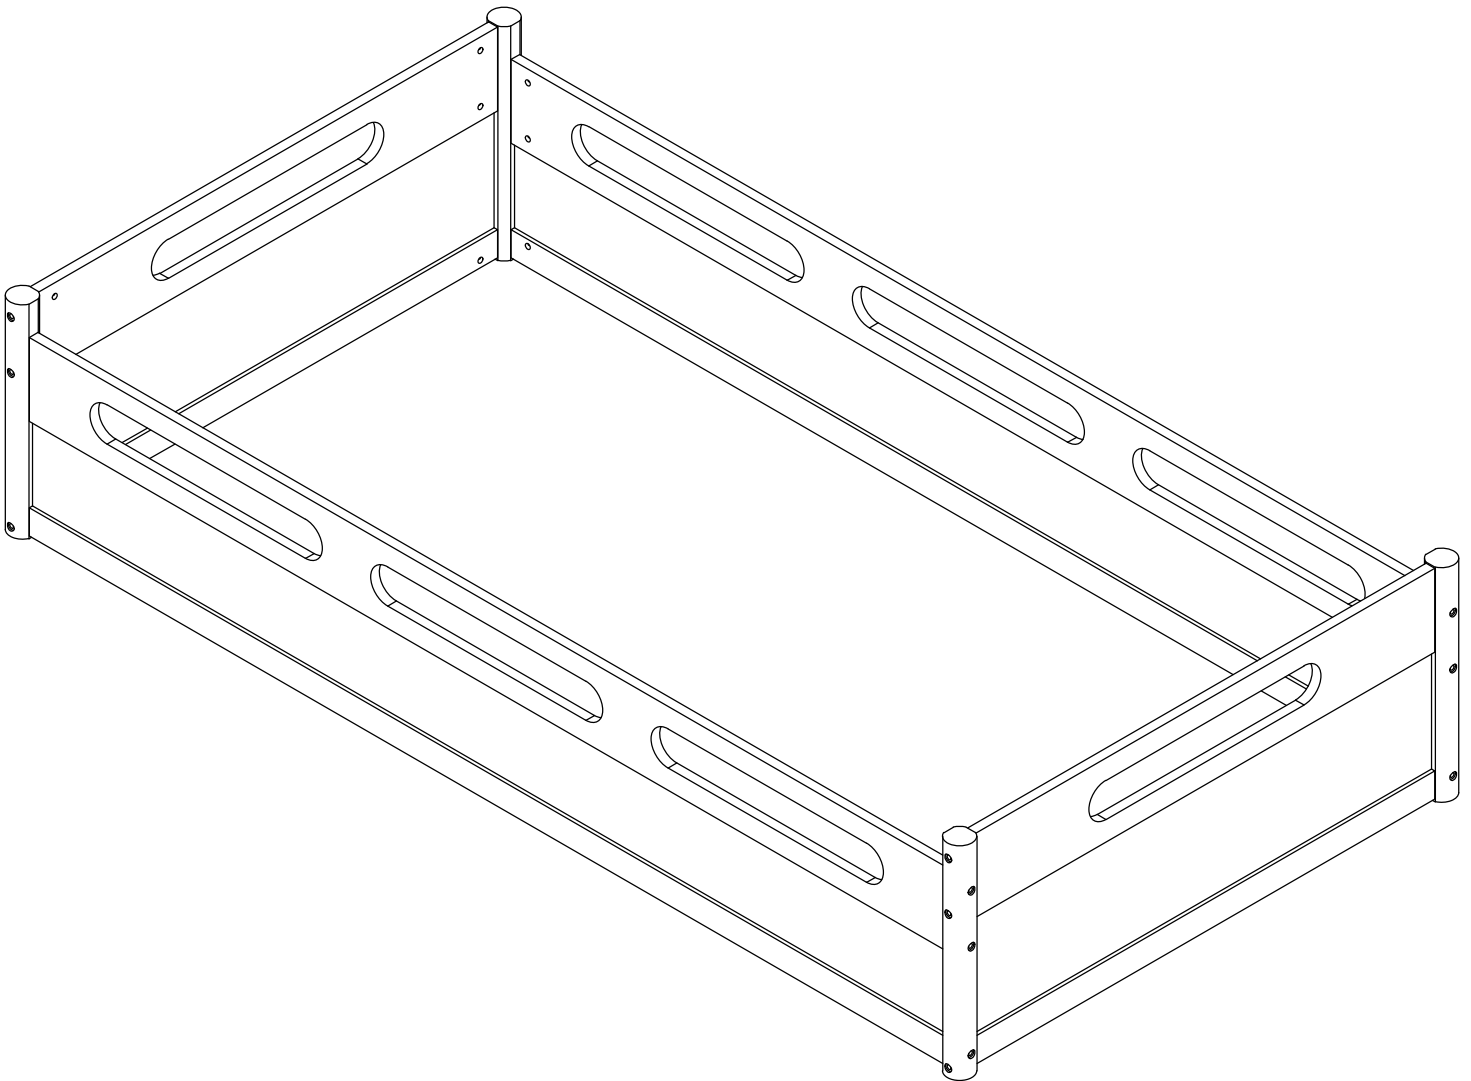

ASSEMBLY INSTRUCTION

YN00499

Twin Floor bed

INSTRUCTIONS DE MONTAGE

YN00499

Lit superposé

Bed type

Twin Standard

Length

75"

Width

38"

Thickness

6" max

Type de lit

Double Standard

Longueur

75"

Largeur

38"

Épaisseur

6" maximum

Detail View
vue détaillée

Part List (YN00499)

Liste des pièces

<p>1</p>  <p>Front Left Rear Right Leg : 2pcs Jambe avant gauche Jambe arrière droite</p>	<p>2</p>  <p>Front Right Rear Left Leg : 2pcs Jambe avant droite Jambe arrière gauche</p>	<p>3</p>  <p>Top Side Bar : 2pcs Barre latérale supérieure</p>
<p>4</p>  <p>Sideboard : 2pcs Buffet</p>	<p>5</p>  <p>Bottom Horizontal Bar: 2pcs Barre horizontale inférieure</p>	<p>6</p>  <p>Upper Balustrade : 2pcs Balustrade supérieure</p>
<p>7</p>  <p>Balustrade Panels : 2pcs Panneaux de balustrade</p>	<p>8</p>  <p>Lower Balustrade : 2pcs Balustrade inférieure</p>	