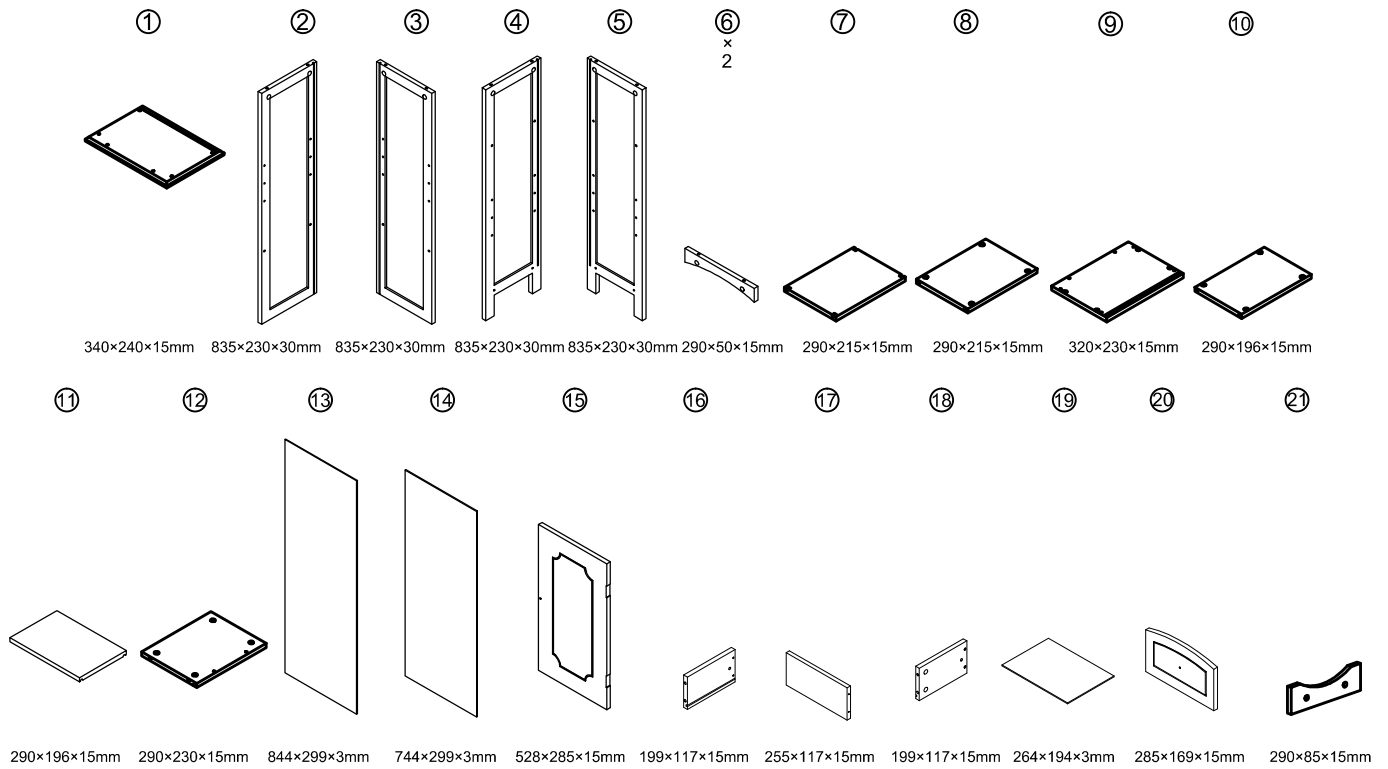

Installation & Assembly

TOOLS:

UNIT:MM
PACKAGE - A

PACKAGE - B

1.

BOLT INSTALLATION AS BELOW:

2.

3.

4.

5.

6.

7.

8.

9.

10.

11.

12.

13.

14.

15.

16.

17.