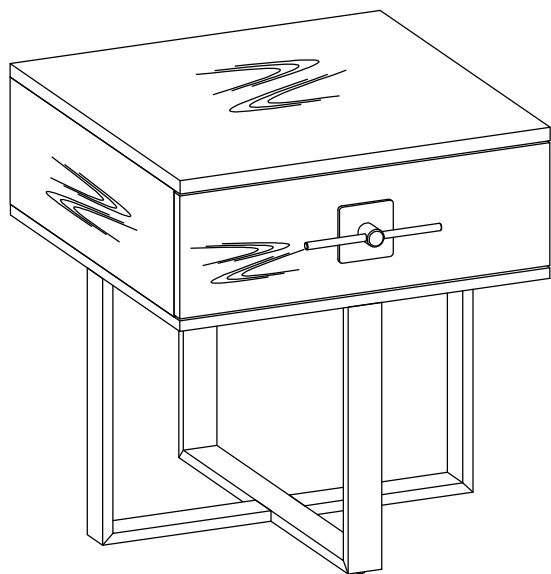

83875 Kommode Klein Osaka

EAN: 4025621838753

Email: info@kare.de

KARE Design GmbH Zeppelinstraße 16, 85748 Garching-Hochbrück Germany

Geschäftsführende Gesellschafter: Jürgen Reiter, Peter Schönhofen

KARE Design GmbH HRB 164 249 Amtsgericht München Sitz: München Steuernummer: Finanzamt München für Körperschaften, 143/153/40064 USt-ID: DE 250 622 249

www.kare.de www.kare-design.de

83875 Dresser Small Osaka

KARE
DESIGN

- A**  M6*10= 4x
- B**  M6*16= 8x
- C**  M6= 8x
- D**  $\phi 16-\phi 6*1.5= 8x$

①

②

83875 Dresser Small Osaka