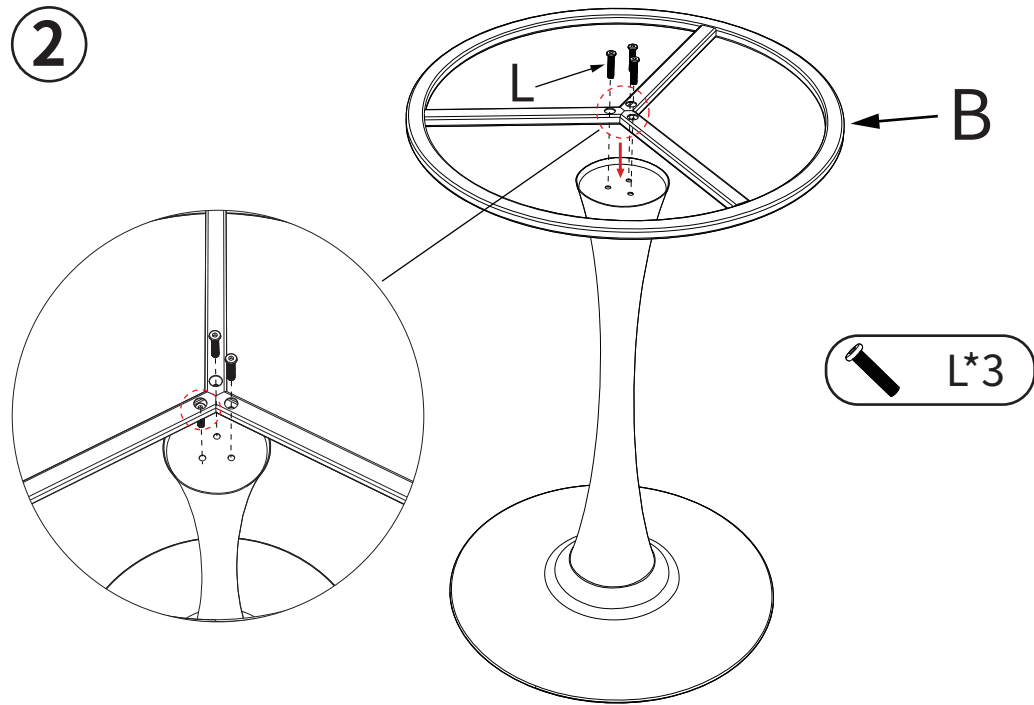

Company:YH Consulting Limited  
Address: C/O YH Consulting Limited Office 147,  
Centurion House, London Road,  
Staines-upon-Thames, Surrey, TW18 4AX

1

3

2

4

  
 \*Two people for assembly  
 \*Installieren zwei Personen zusammen  
 \*2人作業が必要です  
 \*Deux personnes pour l'assemblage  
 \*조립을 위해 두 사람 필요  
 \*Due persone per il montaggio  
 \*Dos personas para el montaje