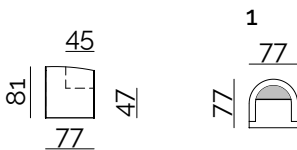

caden

1

Mood 07

All dimensions are approximate and subject to change (+/- 3cm)

SEAT/SITZ/ASSISE	T32 
BACKREST/RÜCKENLEHNE/DOSSIER	Pillows with mixtury insert/Kissen mit Mischeinsatz/Oreillers avec insert mixtury
FRAME/KONSTRUKTION/CARCASSE	Chipboard/Spanplatte/Bois aggloméré 16mm, Wooden slats (birch or beech)/Holzlatten (Birke oder Buche)/Lattes en bois (bouleau ou hêtre), Slats connections are glued, drilled and stapled/Lattenverbindungen werden geklebt, gebohrt und geheftet/Lamelles connexions sont collées, forés et agrafées
LEGS/FÜßE/PIEDS	Metal/Metall/Métal 24cm