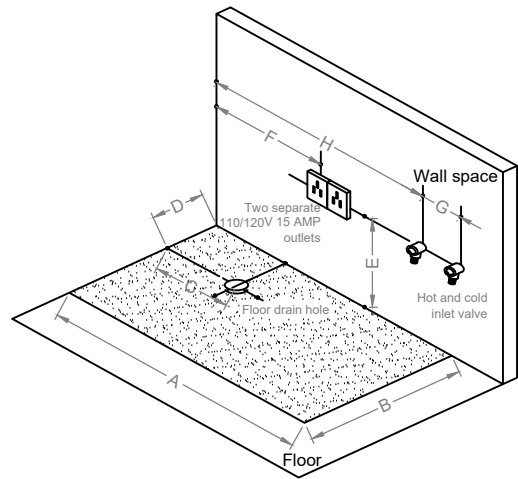

EMPV-71JT408-BK

- A: 70.9"(1 800mm)
- B: 33.5"(850mm)
- C: 23.6"(600mm)
- D: 13.8"(350mm)
- E: 13.8"(350mm)
- F: 11.8"(300mm)
- G: 5.9"(150mm)
- H: 49.2"(1 250mm)