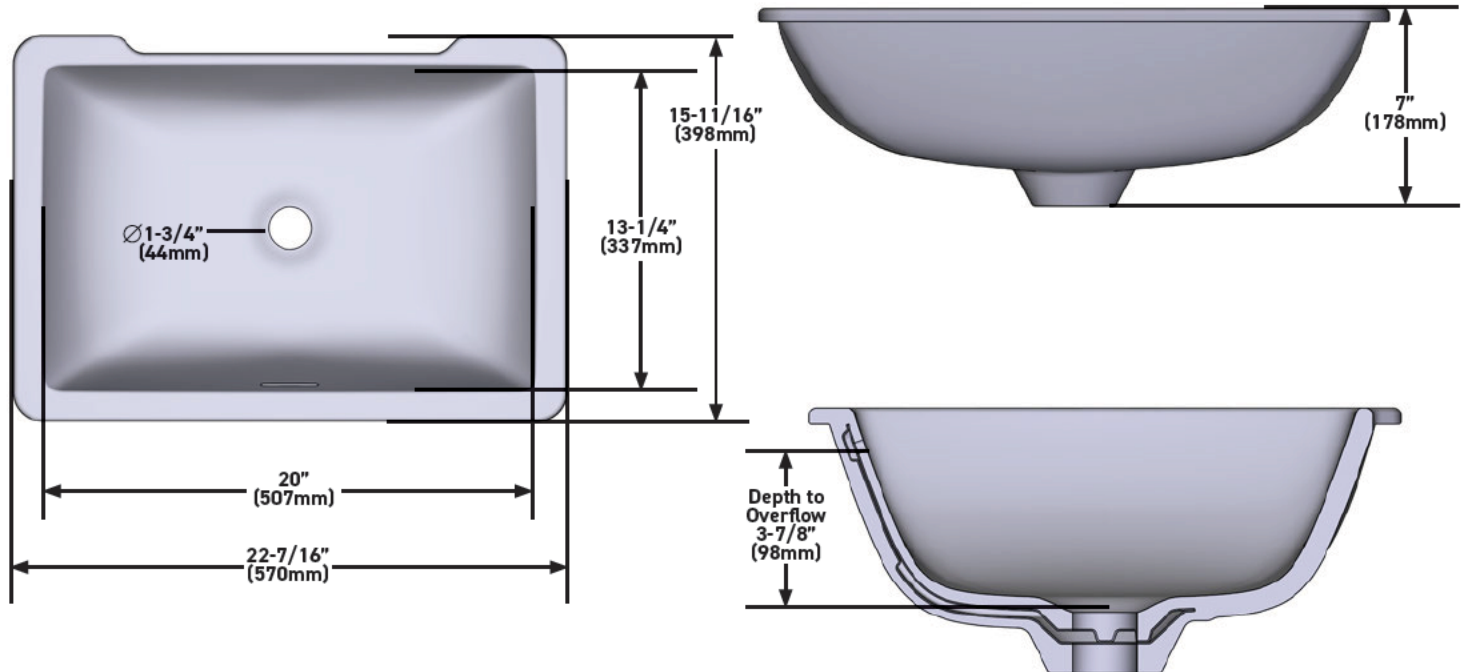

OUTER FORM

- Rectangle

SIZE

- 22" (559mm) x 16" (406mm)

MATERIAL

- Made from naturally bright white organic stone

DRAIN HOLE

- Drain required and sold separately

Riobel

PERRIN & ROWE
LONDON

victoria ⊕ albert®

ROHL

FORMA EXTERIOR

- Rectangular

TAMAÑO

- 22" (559mm) x 16" (406mm)

MATERIAL

- Hecho de piedra orgánica blanca con brillo natural

AGUJERO DEL DESAGÜE

- Se requiere desagüe y se vende por separado

PESO

- 6.0kg

CAPACIDAD

- 11.2L

ESPECIFICACIONES

Fregadero submontable rectangular Eirene™ de 22" x 16"

MODELOS: ERUB2216RTWH

For warranty or additional information, contact:

US Customers

U.S.A.
houseofrohl.com/support
1-800-777-9762

QUEBEC / MARITIMES / WESTERN CANADA
QUÉBEC / MARITIMES / OUEST CANADIEN
QUEBEC / MARITIMOS / CANADA OCCIDENTAL
houseofrohl.ca/support
1-866-473-8442