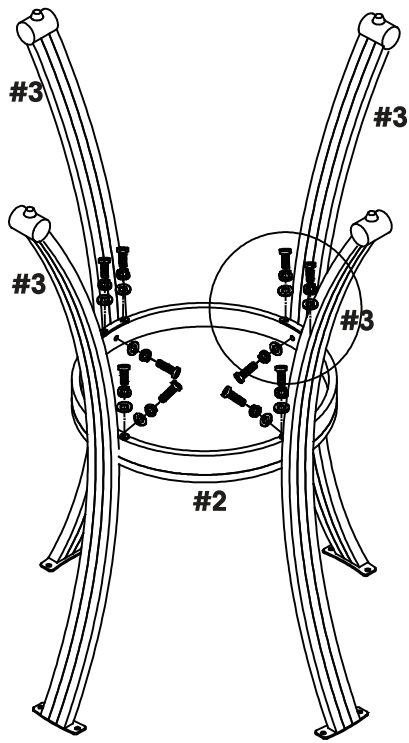

PUB TABLE
TABLE DE STYLE PUB
MESA ESTILO BAR

(#1) TOP PANEL

(#2) SHELF

(#3) LEGS(4)

A x 4
(Φ 1/4"x3/4")

B x 16
(Φ 1/4"x5/8")

C x 20
(Φ 1/4")

D x 20
(Φ 1/4")

Supplied
Fourni
Includo

1.

A		04
B		08
C		12
D		12

2.

B		08
C		08
D		08