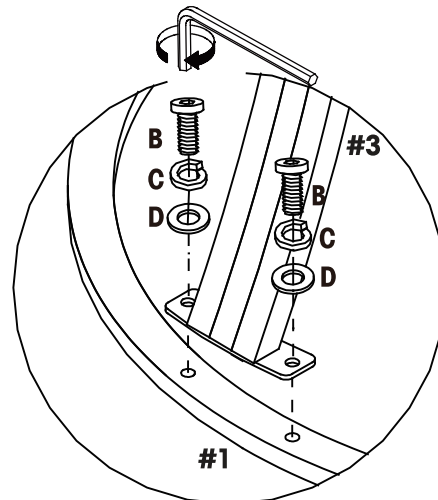

PUB TABLE
TABLE DE STYLE PUB
MESA ESTILO BAR

(#1) TOP PANEL

(#2) SHELF

(#3) LEGS(4)

A x 4
(Φ 1/4"x3/4")

B x 16
(Φ 1/4"x5/8")

C x 20
(Φ 1/4")

D x 20
(Φ 1/4")

Supplied
Fourni
Includo

1.

A		04
B		08
C		12
D		12

2.

B		08
C		08
D		08