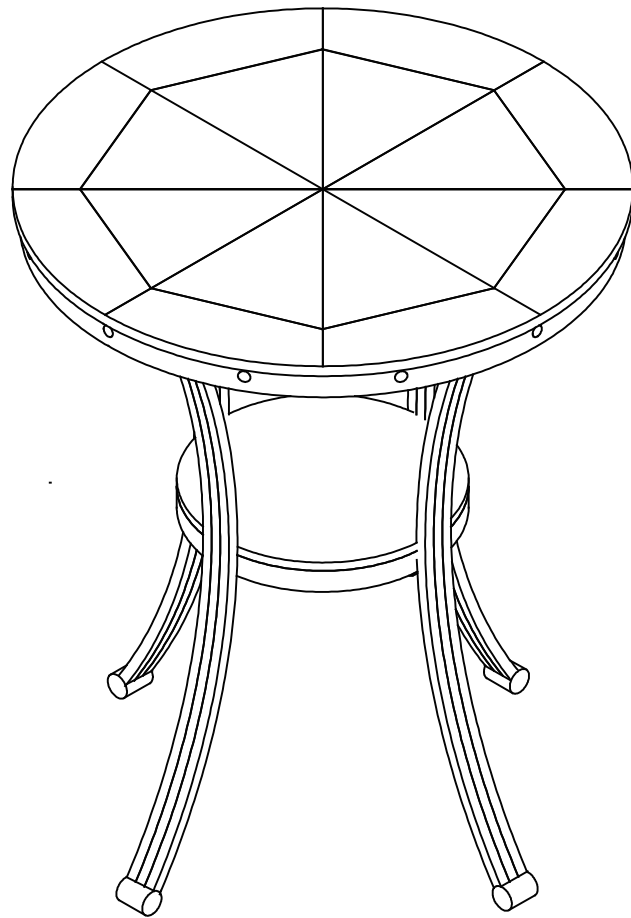

PUB TABLE
TABLE DE STYLE PUB
MESA ESTILO BAR

(#1) TOP PANEL

(#2) SHELF

(#3) LEGS(4)

A x 4
(Φ 1/4"x3/4")

B x 16
(Φ 1/4"x5/8")

C x 20
(Φ 1/4")

D x 20
(Φ 1/4")

Supplied
Fourni
Includo

1.

A		04
B		08
C		12
D		12

2.

B		08
C		08
D		08