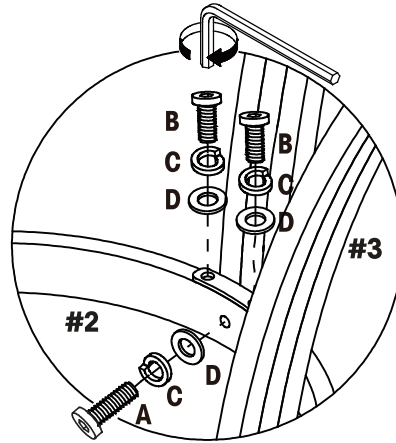

PUB TABLE
TABLE DE STYLE PUB
MESA ESTILO BAR

(#1) TOP PANEL

(#2) SHELF

(#3) LEGS(4)

A x 4
(Φ 1/4"x3/4")

B x 16
(Φ 1/4"x5/8")

C x 20
(Φ 1/4")

D x 20
(Φ 1/4")

Supplied
Fourni
Includo

1.

A		04
B		08
C		12
D		12

2.

B		08
C		08
D		08