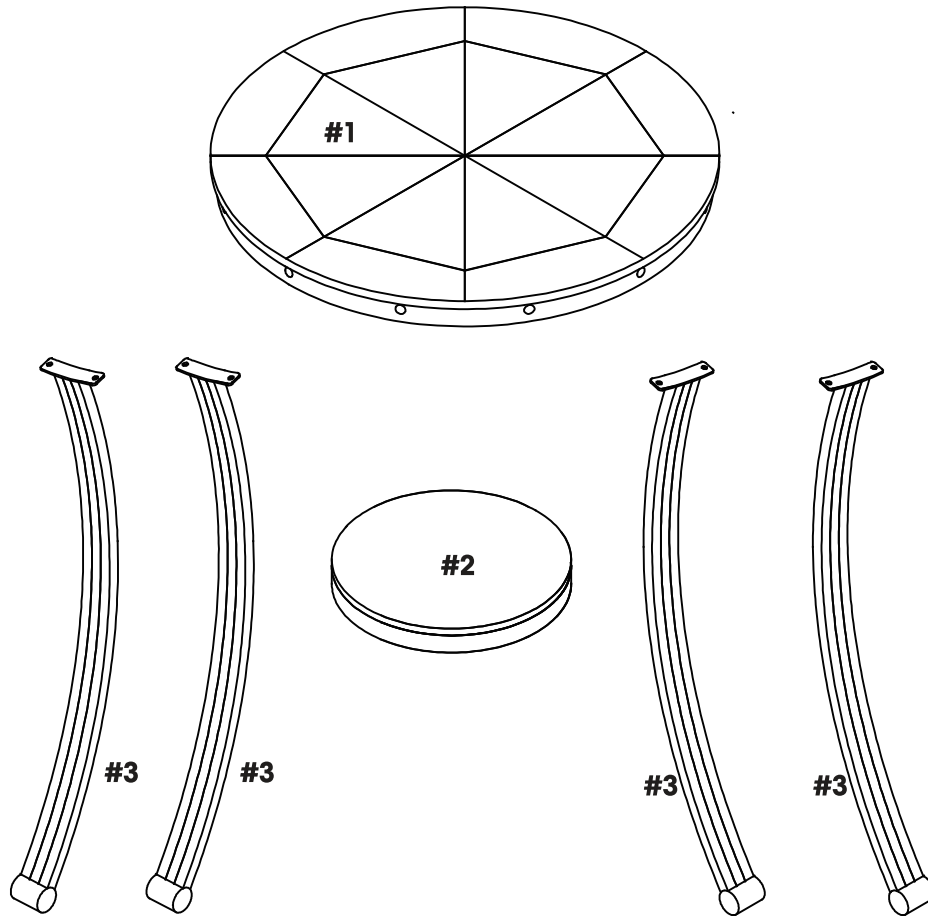

PUB TABLE
TABLE DE STYLE PUB
MESA ESTILO BAR

(#1) TOP PANEL

(#2) SHELF

(#3) LEGS(4)

A x 4
(Φ 1/4"x3/4")

B x 16
(Φ 1/4"x5/8")

C x 20
(Φ 1/4")

D x 20
(Φ 1/4")

Supplied
Fourni
Includo

1.

A		04
B		08
C		12
D		12

2.

B		08
C		08
D		08