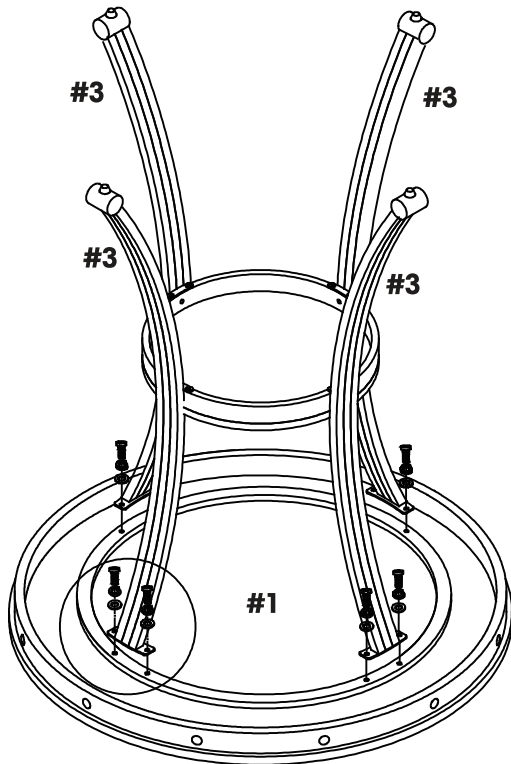

PUB TABLE
TABLE DE STYLE PUB
MESA ESTILO BAR

(#1) TOP PANEL

(#2) SHELF

(#3) LEGS(4)

A x 4
(Φ 1/4"x3/4")

B x 16
(Φ 1/4"x5/8")

C x 20
(Φ 1/4")

D x 20
(Φ 1/4")

Supplied
Fourni
Includo

1.

A		04
B		08
C		12
D		12

2.

B		08
C		08
D		08