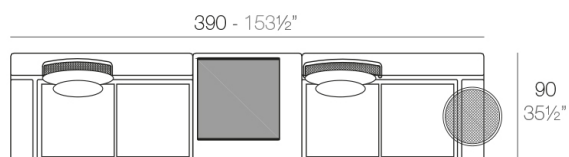

Info

Description

Made of polyethylene resin by rotational moulding. 100% Recyclable. Item suitable for indoor and outdoor use. Available in different finishes.

Weight: 17.21 Kg

KES Maceta 90x90

KES Planter 35 1/2"x35 1/2"

Combinations

- 1 x **64002** Módulo izquierdo 150x90 cm - Sectional left 59" x 35½"
- 1 x **64003** Módulo derecho 150x90 cm - Sectional right 59" x 35½"
- 1 x **64004** Maceta - Pot
- 1 x **64005** Respaldo alto - High backrest
- 1 x **64006** Respaldo bajo - Low backrest
- 2 x **64014** Pack 2 Cojines - Set 2 Pillows
- 1 x **64010** Mesa Redonda sin patas - Embedded round table

- 1 x **64003** Módulo derecho 150x90 cm - Sectional right 59" x 35½"
- 1 x **64002** Módulo izquierdo 150x90 cm - Sectional left 59" x 35½"
- 1 x **64004** Maceta - Pot
- 1 x **64005** Respaldo alto - High backrest
- 1 x **64006** Respaldo bajo - Low backrest
- 2 x **64014** Pack 2 Cojines - Set 2 Pillows
- 1 x **64010** Mesa Redonda sin patas - Embedded round table
- 1 x **64009** Mesa rectangular 55x35 cm - Rectangular table 21¾"x13¾"