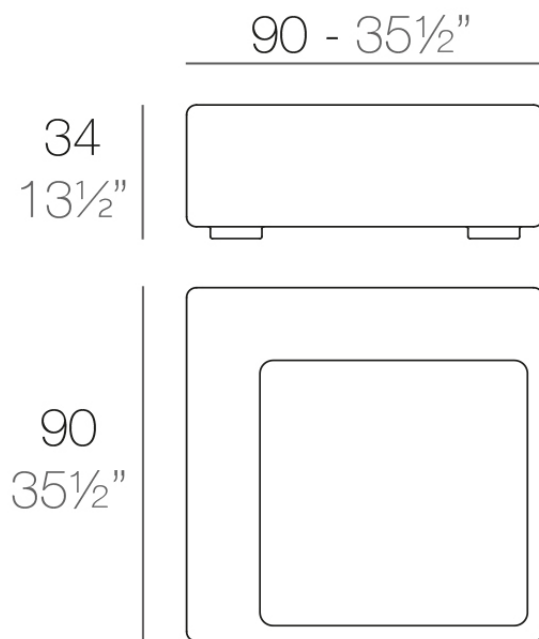

Info

Description

Made of polyethylene resin by rotational moulding. 100% Recyclable. Item suitable for indoor and outdoor use. Available in different finishes.

Weight: 17.21 Kg

KES Maceta 90x90

KES Planter 35 1/2"x35 1/2"

Combinations

- 1 x **64002** Módulo izquierdo 150x90 cm - Sectional left 59" x 35½"
- 1 x **64003** Módulo derecho 150x90 cm - Sectional right 59" x 35½"
- 1 x **64004** Maceta - Pot
- 1 x **64005** Respaldo alto - High backrest
- 1 x **64006** Respaldo bajo - Low backrest
- 2 x **64014** Pack 2 Cojines - Set 2 Pillows
- 1 x **64010** Mesa Redonda sin patas - Embedded round table

- 1 x **64003** Módulo derecho 150x90 cm - Sectional right 59" x 35½"
- 1 x **64002** Módulo izquierdo 150x90 cm - Sectional left 59" x 35½"
- 1 x **64004** Maceta - Pot
- 1 x **64005** Respaldo alto - High backrest
- 1 x **64006** Respaldo bajo - Low backrest
- 2 x **64014** Pack 2 Cojines - Set 2 Pillows
- 1 x **64010** Mesa Redonda sin patas - Embedded round table
- 1 x **64009** Mesa rectangular 55x35 cm - Rectangular table 21¾"x13¾"