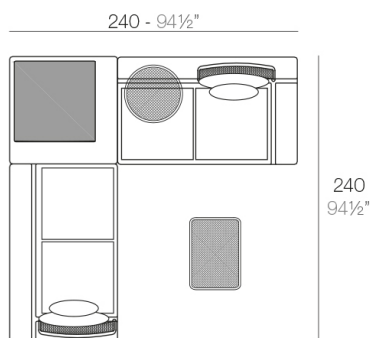

Info

Description

Made of polyethylene resin by rotational moulding. 100% Recyclable. Item suitable for indoor and outdoor use. Available in different finishes.

Weight: 17.21 Kg

KES Maceta 90x90

KES Planter 35 1/2"x35 1/2"

Combinations

- 1 x **64002** Módulo izquierdo 150x90 cm - Sectional left 59" x 35½"
- 1 x **64003** Módulo derecho 150x90 cm - Sectional right 59" x 35½"
- 1 x **64004** Maceta - Pot
- 1 x **64005** Respaldo alto - High backrest
- 1 x **64006** Respaldo bajo - Low backrest
- 2 x **64014** Pack 2 Cojines - Set 2 Pillows
- 1 x **64010** Mesa Redonda sin patas - Embedded round table

- 1 x **64003** Módulo derecho 150x90 cm - Sectional right 59" x 35½"
- 1 x **64002** Módulo izquierdo 150x90 cm - Sectional left 59" x 35½"
- 1 x **64004** Maceta - Pot
- 1 x **64005** Respaldo alto - High backrest
- 1 x **64006** Respaldo bajo - Low backrest
- 2 x **64014** Pack 2 Cojines - Set 2 Pillows
- 1 x **64010** Mesa Redonda sin patas - Embedded round table
- 1 x **64009** Mesa rectangular 55x35 cm - Rectangular table 21¾"x13¾"