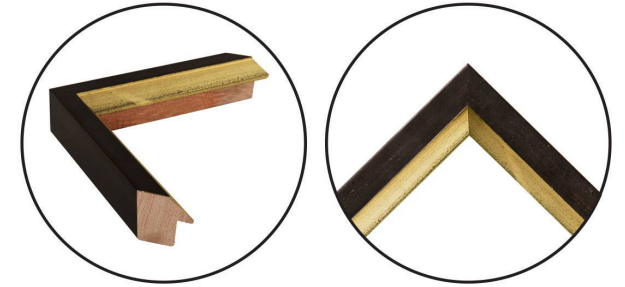

WENDOVER ART GROUP

ITEM NUMBER : **WLA2250**

TITLE : **Poetic Botanicals 4**

OUTWARD DIMENSION (W X H) : **20.5" x 25.5"**

FRAME (WIDTH X DEPTH) : **M0729 | 1" x 1.38"**

FRAME FINISH : **Standard Frame**

DESCRIPTION :

Giclee on Matte Paper, Straight Fit (No Mats)