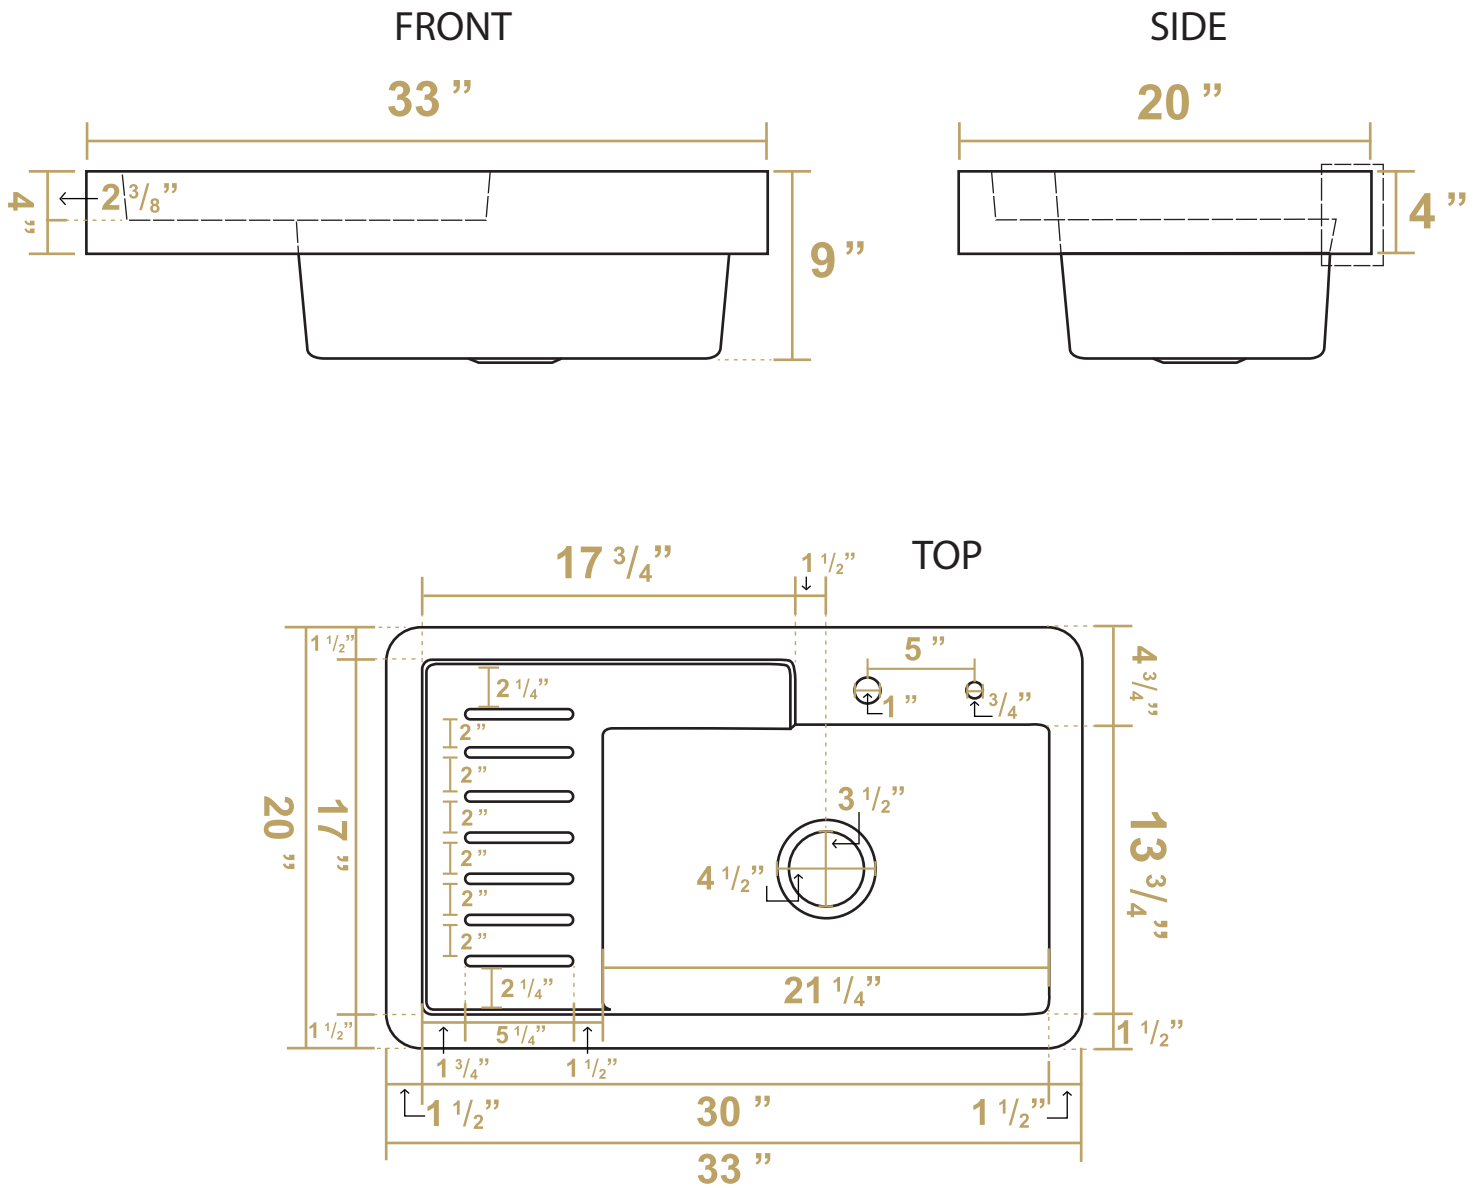

# WH33209-NP

**LIVE WITH STYLE!**