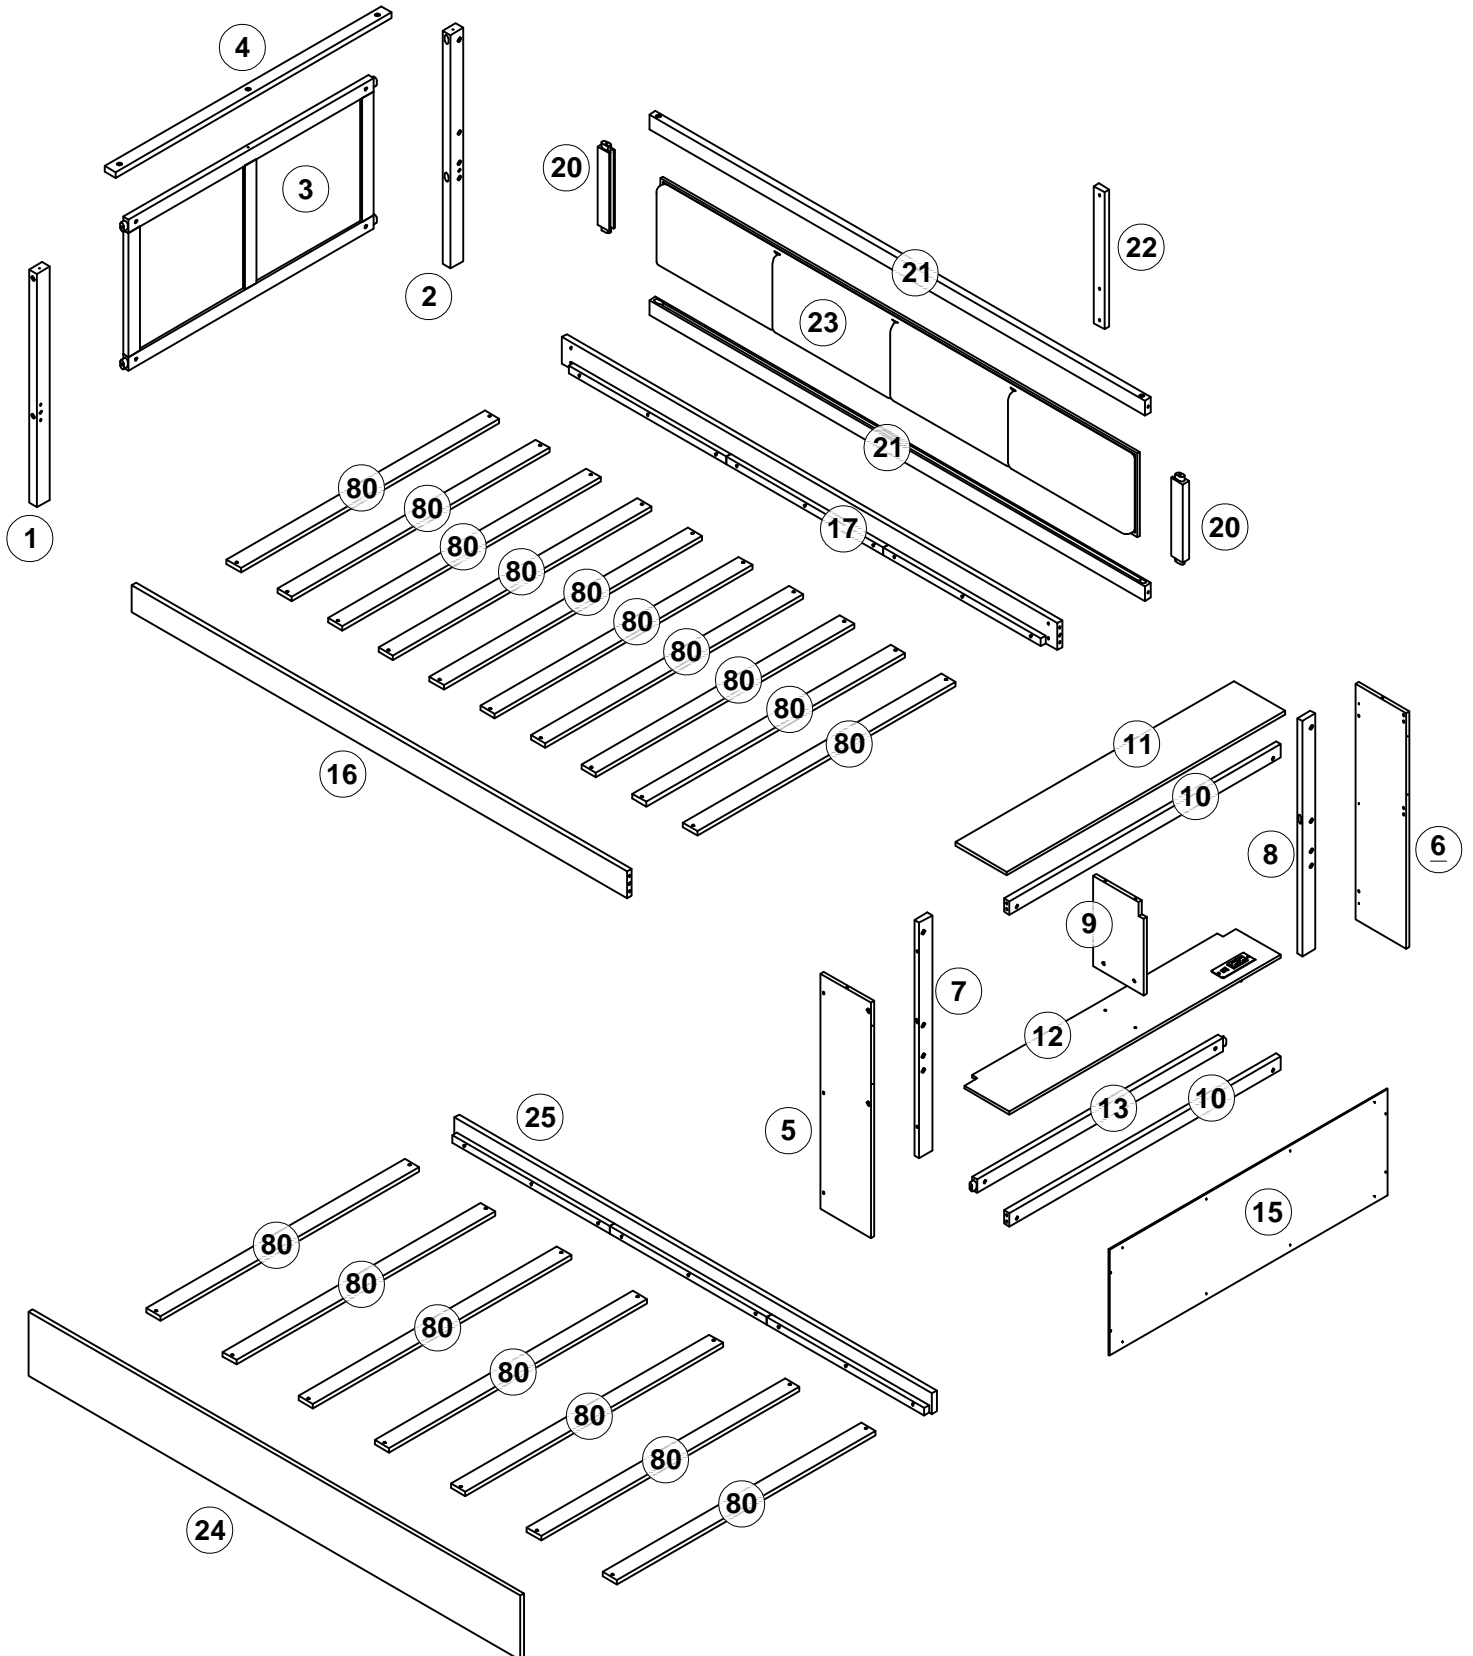

ASSEMBLY INSTRUCTIONS

INSTRUCTIONS DE MONTAGE

N709P352145/N709P352146

Detail View - Vue détaillée

Part Lists - Listes de pièces : N709P352145

<p>4</p> 	<p>7</p> 	<p>8</p> 
<p>Headboard/Tête de lit - 1pc/pièce</p>	<p>Front strut bar/Barre anti-rapprochement avant - 1pc/pièce</p>	<p>Rear strut/Jambe de force arrière - 1pc/pièce</p>
<p>10</p> 	<p>16</p> 	<p>17</p> 
<p>Support beam/Poutre de support - 2pcs/pièces</p>	<p>Front bed shoulder/Épaule avant du lit - 1pc/pièce</p>	<p>Back bed shoulder/Épaule du lit arrière - 1pc/pièce</p>
<p>21</p> 	<p>23</p> 	<p>24</p> 
<p>Long bar (top and bottom)/Longue barre (haut et bas) - 2pcs/pièces</p>	<p>Cushion/Coussin - 1pc/pièce</p>	<p>Drawer face/Façade du tiroir - 1pc/pièce</p>
<p>25</p>  <p>Drawer shoulder/Épaule du tiroir - 1pc/pièce</p>		

Part Lists - Listes de pièces : N709P352146

1 	2 	3 
Left front leg/Jambe avant gauche - 1pc/pièce	Left hind leg/Patte arrière gauche - 1pc/pièce	Bed frame/Cadre de lit - 1pc/pièce
5 	6 	9 
Front cabinet side wall/Paroi latérale de l'armoire avant - 1pc/pièce	Rear cabinet side wall/Paroi latérale arrière de l'armoire - 1pc/pièce	Inner partition/Cloison intérieure - 1pc/pièce
11 	12 	13 
Roof panel/Panneau de toit - 1pc/pièce	Bottom board/Planche inférieure - 1pc/pièce	Lower strut/Jambe de force inférieure - 1pc/pièce
15 	20 	22 
Backboard/Panneau - 1pc/pièce	Guess (left right)/Devinez (gauche droite) - 2pcs/pièces	Long bar (top and bottom)/Longue barre (haut et bas) - 1pc/pièce
80 	0 	
Slats/Lattes - 17pcs/pièces	Power outlet/Prise de courant - (1pc/pièce)	