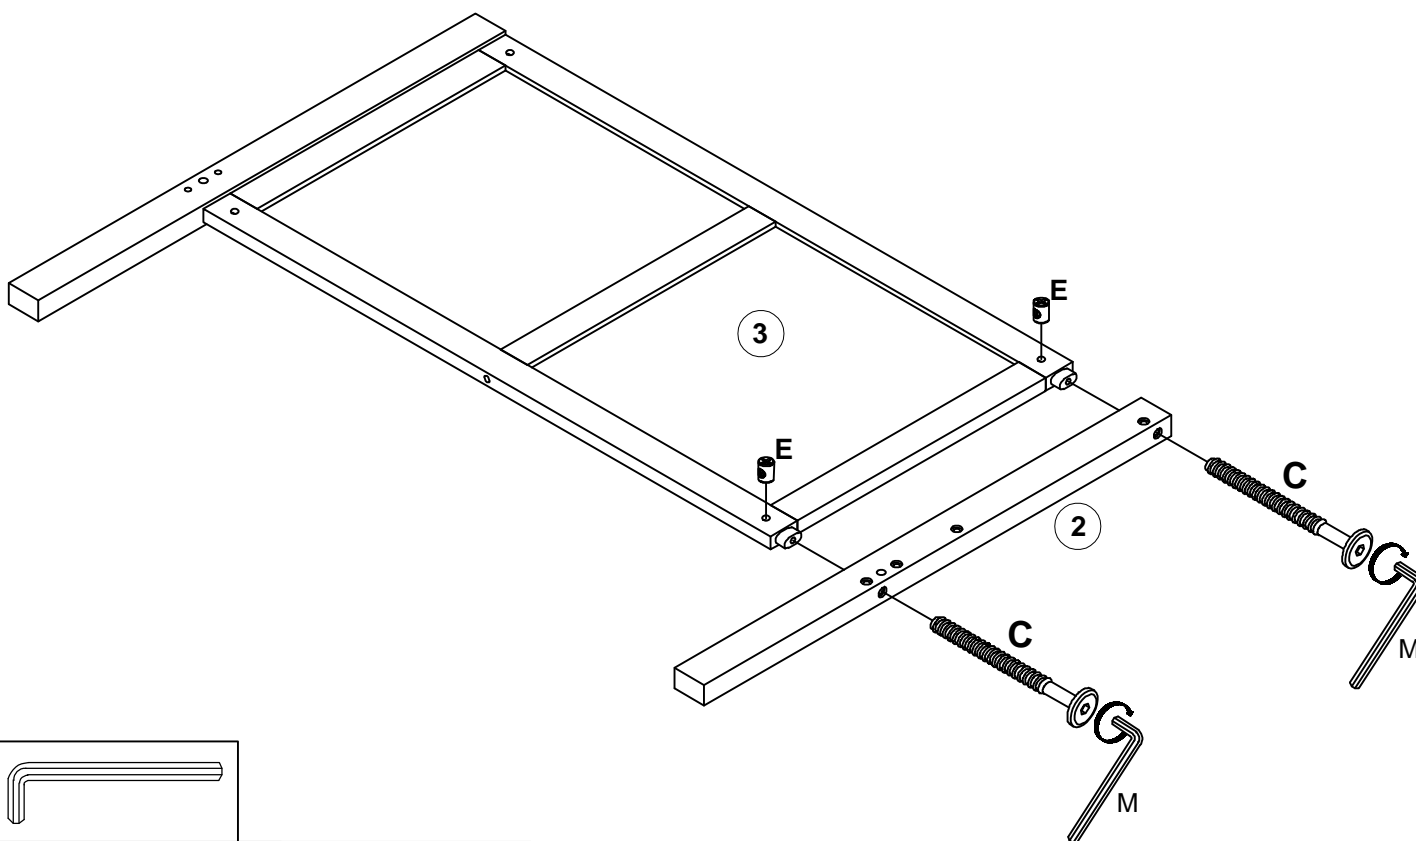

Step/Étape 2

M	
C	
E	
2pcs/pièces	
2pcs/pièces