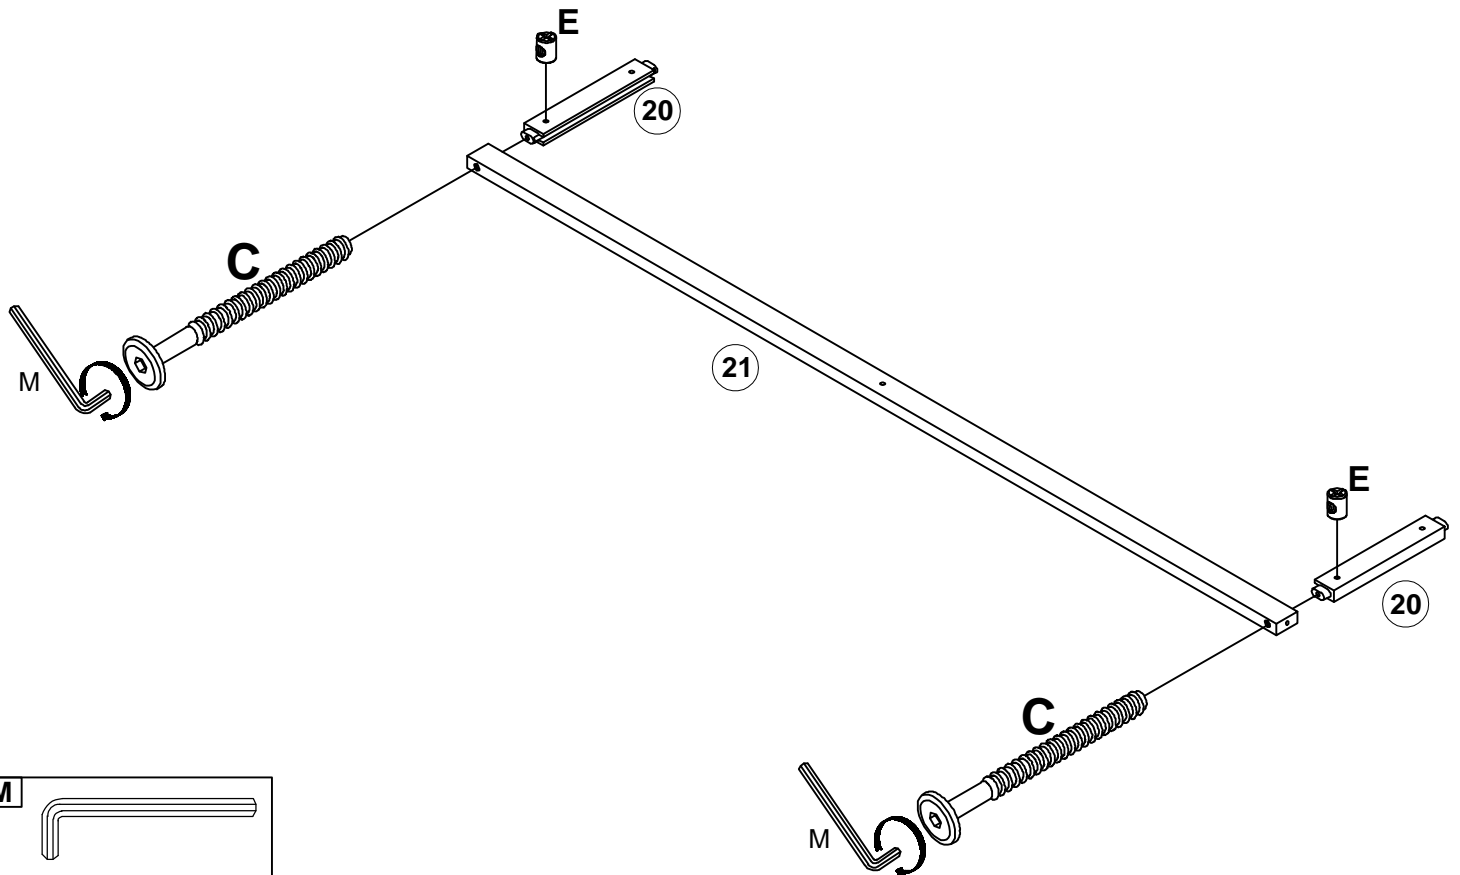

Step/Étape 6

2pcs/pièces

2pcs/pièces