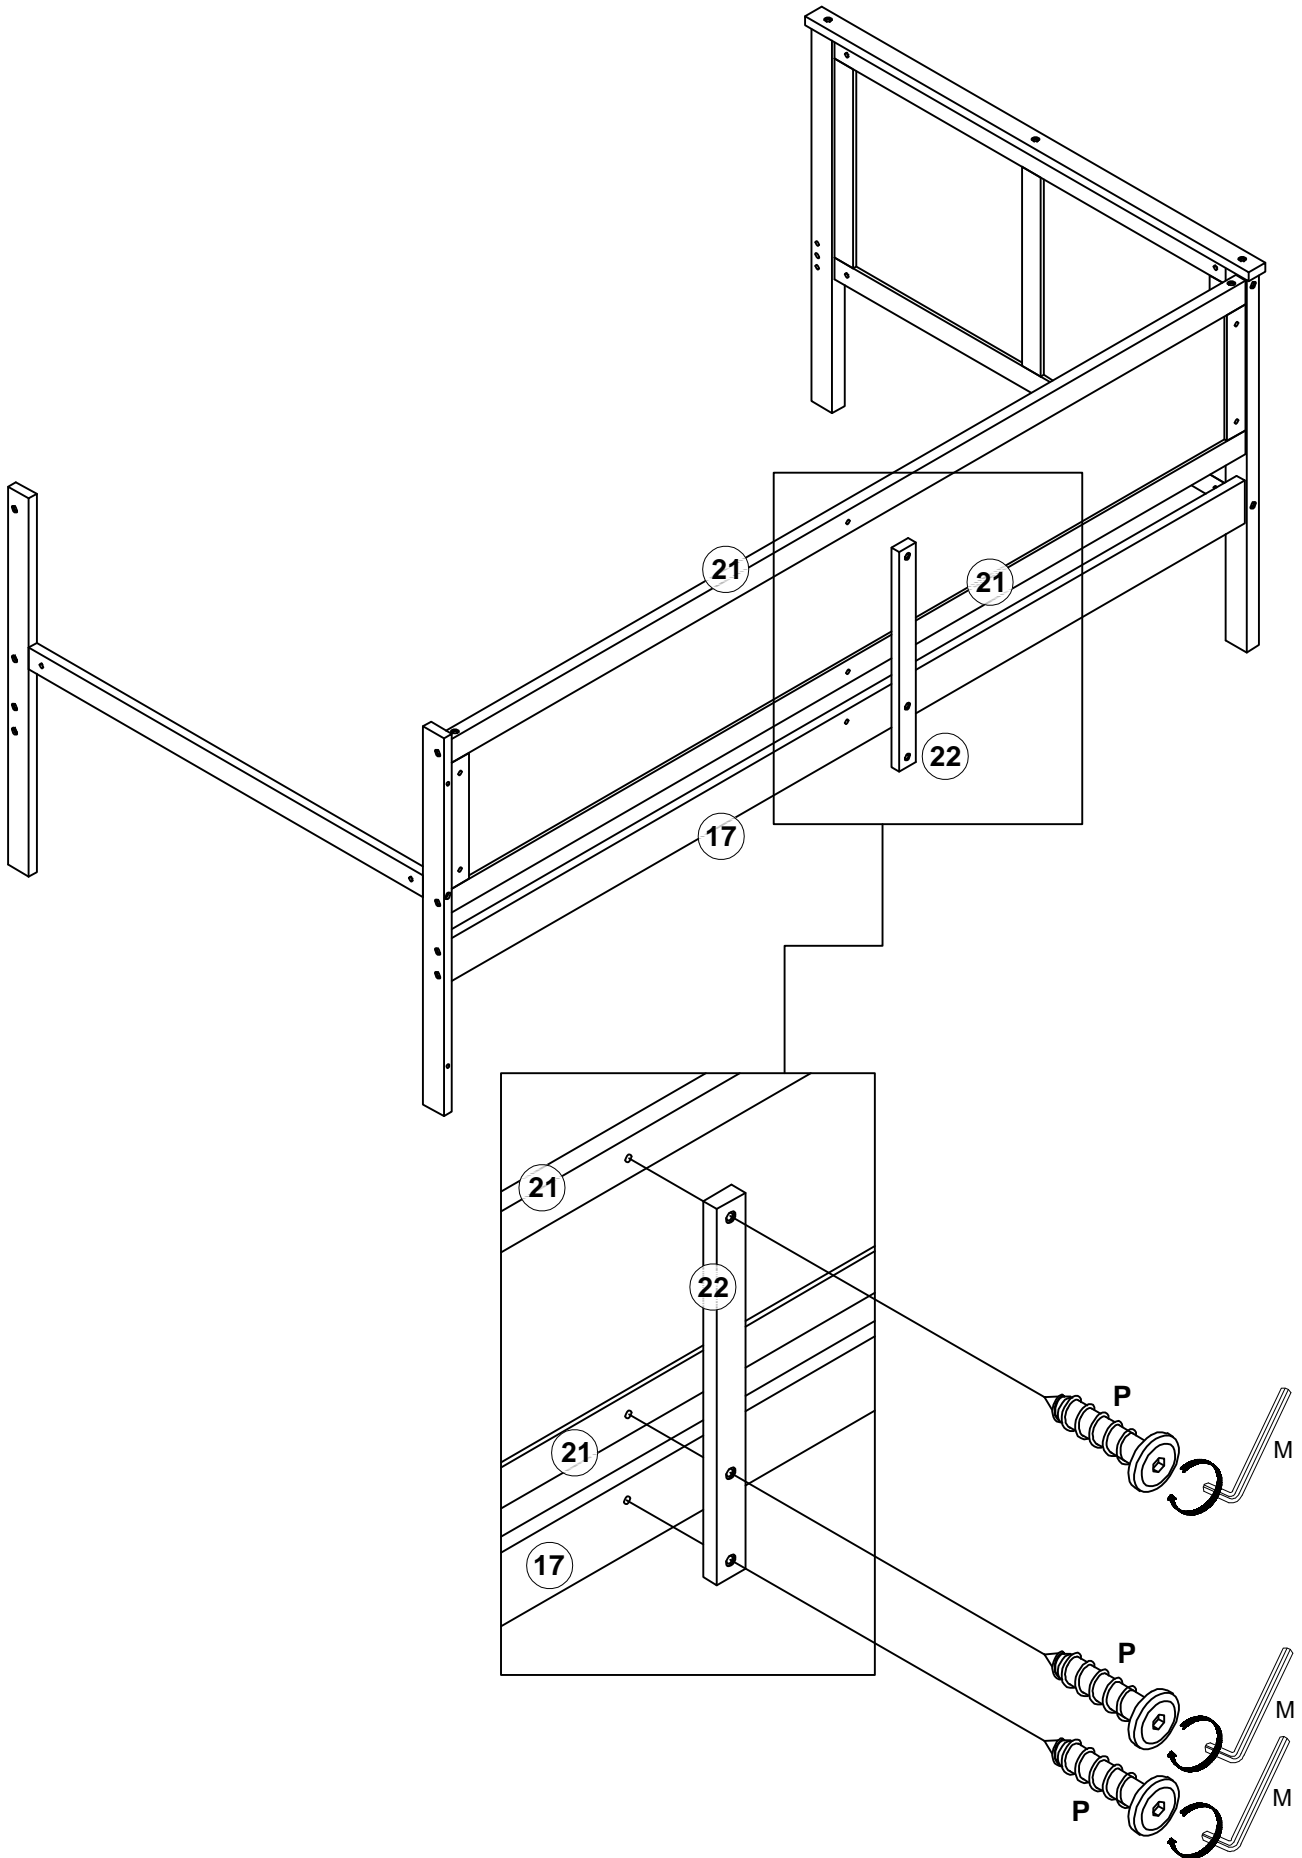

Step/Étape 9

P		M	
3pcs/pièces