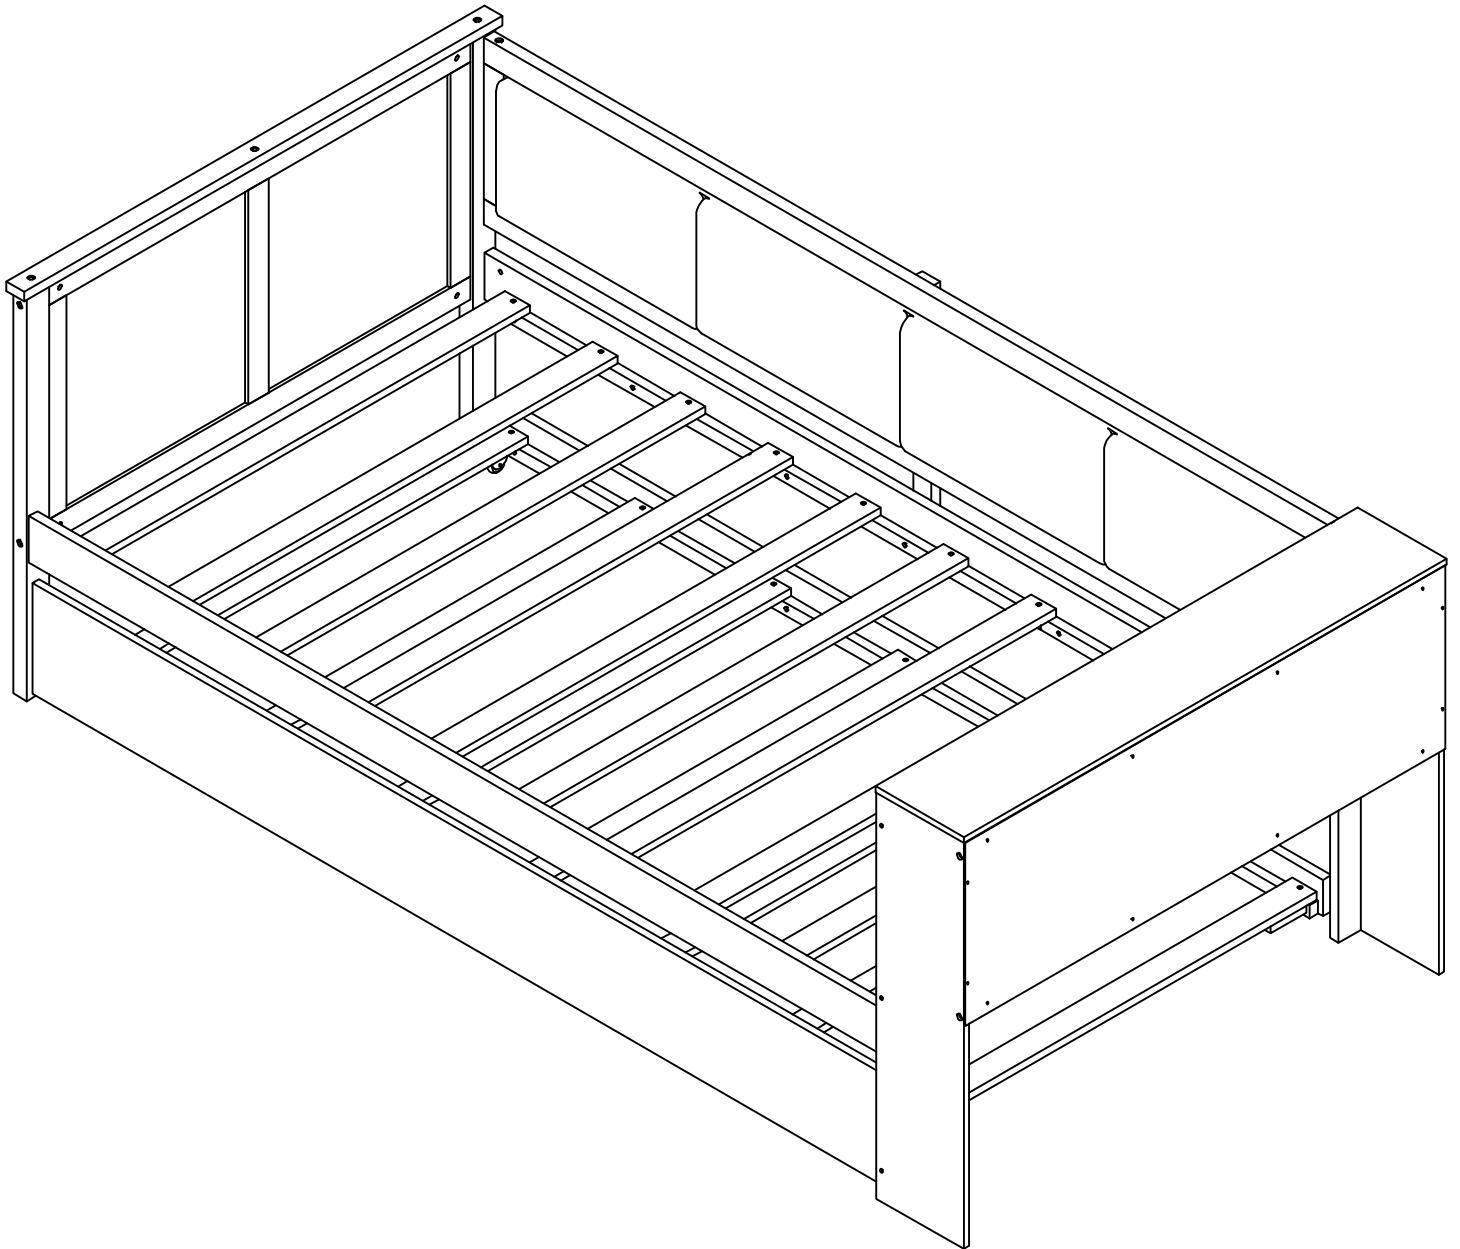

ASSEMBLY INSTRUCTIONS

INSTRUCTIONS DE MONTAGE

N709P352145/N709P352146

Detail View - Vue détaillée

Part Lists - Listes de pièces : N709P352145

<p>4</p> 	<p>7</p> 	<p>8</p> 
<p>Headboard/Tête de lit - 1pc/pièce</p>	<p>Front strut bar/Barre anti-rapprochement avant - 1pc/pièce</p>	<p>Rear strut/Jambe de force arrière - 1pc/pièce</p>
<p>10</p> 	<p>16</p> 	<p>17</p> 
<p>Support beam/Poutre de support - 2pcs/pièces</p>	<p>Front bed shoulder/Épaule avant du lit - 1pc/pièce</p>	<p>Back bed shoulder/Épaule du lit arrière - 1pc/pièce</p>
<p>21</p> 	<p>23</p> 	<p>24</p> 
<p>Long bar (top and bottom)/Longue barre (haut et bas) - 2pcs/pièces</p>	<p>Cushion/Coussin - 1pc/pièce</p>	<p>Drawer face/Façade du tiroir - 1pc/pièce</p>
<p>25</p>  <p>Drawer shoulder/Épaule du tiroir - 1pc/pièce</p>		

Part Lists - Listes de pièces : N709P352146

1 	2 	3 
Left front leg/Jambe avant gauche - 1pc/pièce	Left hind leg/Patte arrière gauche - 1pc/pièce	Bed frame/Cadre de lit - 1pc/pièce
5 	6 	9 
Front cabinet side wall/Paroi latérale de l'armoire avant - 1pc/pièce	Rear cabinet side wall/Paroi latérale arrière de l'armoire - 1pc/pièce	Inner partition/Cloison intérieure - 1pc/pièce
11 	12 	13 
Roof panel/Panneau de toit - 1pc/pièce	Bottom board/Planche inférieure - 1pc/pièce	Lower strut/Jambe de force inférieure - 1pc/pièce
15 	20 	22 
Backboard/Panneau - 1pc/pièce	Guess (left right)/Devinez (gauche droite) - 2pcs/pièces	Long bar (top and bottom)/Longue barre (haut et bas) - 1pc/pièce
80 	0 	
Slats/Lattes - 17pcs/pièces	Power outlet/Prise de courant - (1pc/pièce)	