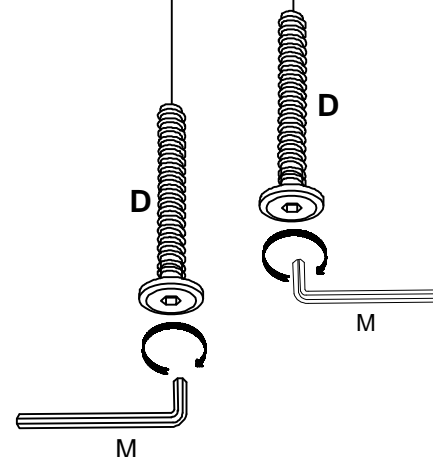

Hardware Lists - Listes de matériel: N709P352146

A  Ø10*30mm	B  Ø1/4"*65mm	C  Ø1/4"*90mm
Wood dowel/Cheville en bois (8pcs/pièces)	Hex-Head bolt/Boulon à tête hexagonale (8pcs/pièces)	Hex-Head bolt/Boulon à tête hexagonale (10pcs/pièces)
D  Ø1/4"*55mm	E  Ø1/4"*9.5*12mm	F  Ø6*35mm
Hex-Head bolt/Boulon à tête hexagonale (6pcs/pièces)	Hex-Head bolt/Boulon à tête hexagonale (24pcs/pièces)	Hex-Head screw/Vis à tête hexagonale (3pcs/pièces)
G 	H  #3*10mm	J  #3.5*15mm
Pass L/Passe L (15pcs/pièces)	Wheel/Roue (32pcs/pièces)	Wheel/Roue (40pcs/pièces)
K  Ø1/4"*35mm	L  #4*30mm	M  K4mm
Hex-Head bolt/Boulon à tête hexagonale (4pcs/pièces)	Screw/Vis (40pcs/pièces)	Allen key/Clé Allen (2pcs/pièces)
N 	Q  Ø8*30mm	U 
Wheel/Roue (4pcs/pièces)	Wood dowel/Cheville en bois (8pcs/pièces)	Pass L/Passe L (3pcs/pièces)
P  Ø6*30mm		
Hex-Head screw/Vis à tête hexagonale (3pcs/pièces)		

Step/Étape 16

G 	H 
8pcs/pièces	8pcs/pièces

Step/Étape 17

Step/Étape 18

H 
8pcs/pièces

Step/Étape 19

19.2

2pcs/pièces

2pcs/pièces

Step/Étape 20

20.1

20.2

<p>H</p> 	<p>G</p> 	<p>Q</p> 
<p>7pcs/pièces</p>	<p>7pcs/pièces</p>	<p>4pcs/pièces</p>

Step/Étape 21

H	
7pcs/pièces	

Step/Étape 22

O		H	
1pc/pièce		2pcs/pièces	

Step/Étape 23

J	
12pcs/pièces	

Step/Étape 24

L	
20pcs/pièces	

Step/Étape 25

N 	J 
4pcs/pièces	16pcs/pièces

Step/Étape 26