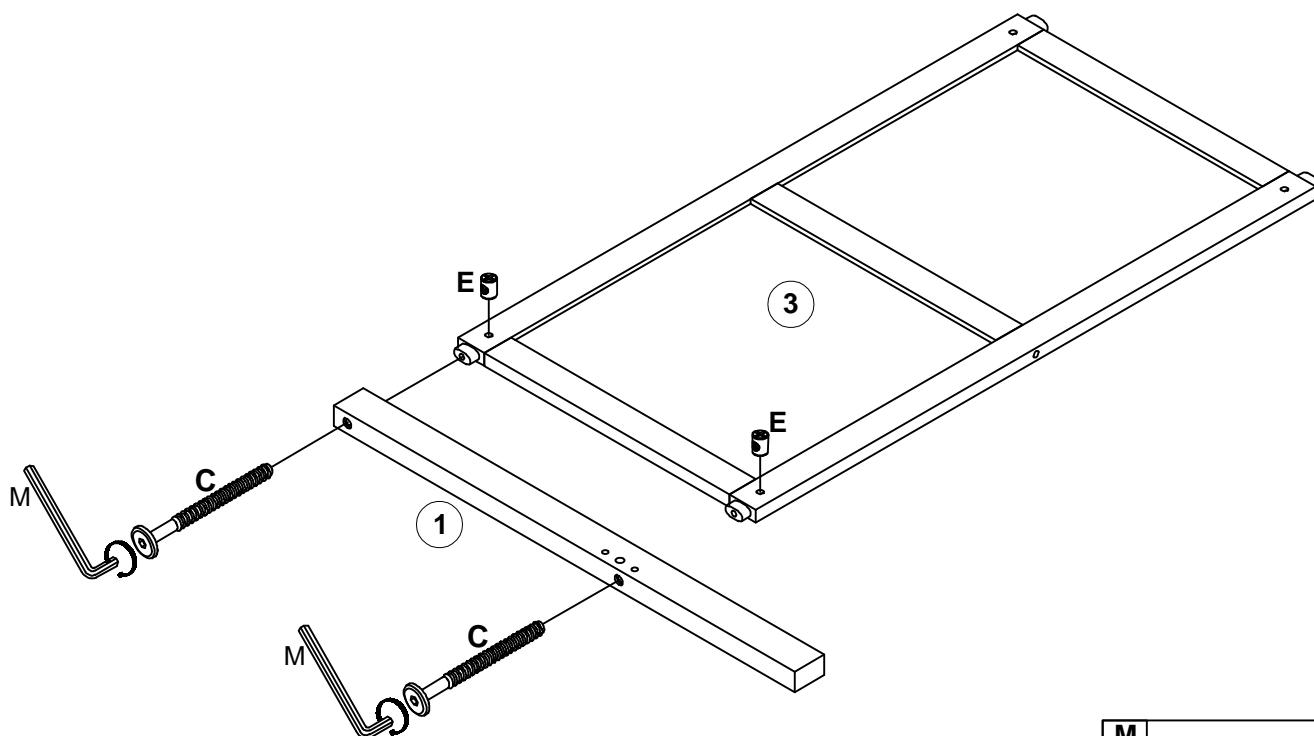

Step/Étape 1

M	
C	
E	
2pcs/pièces	
2pcs/pièces