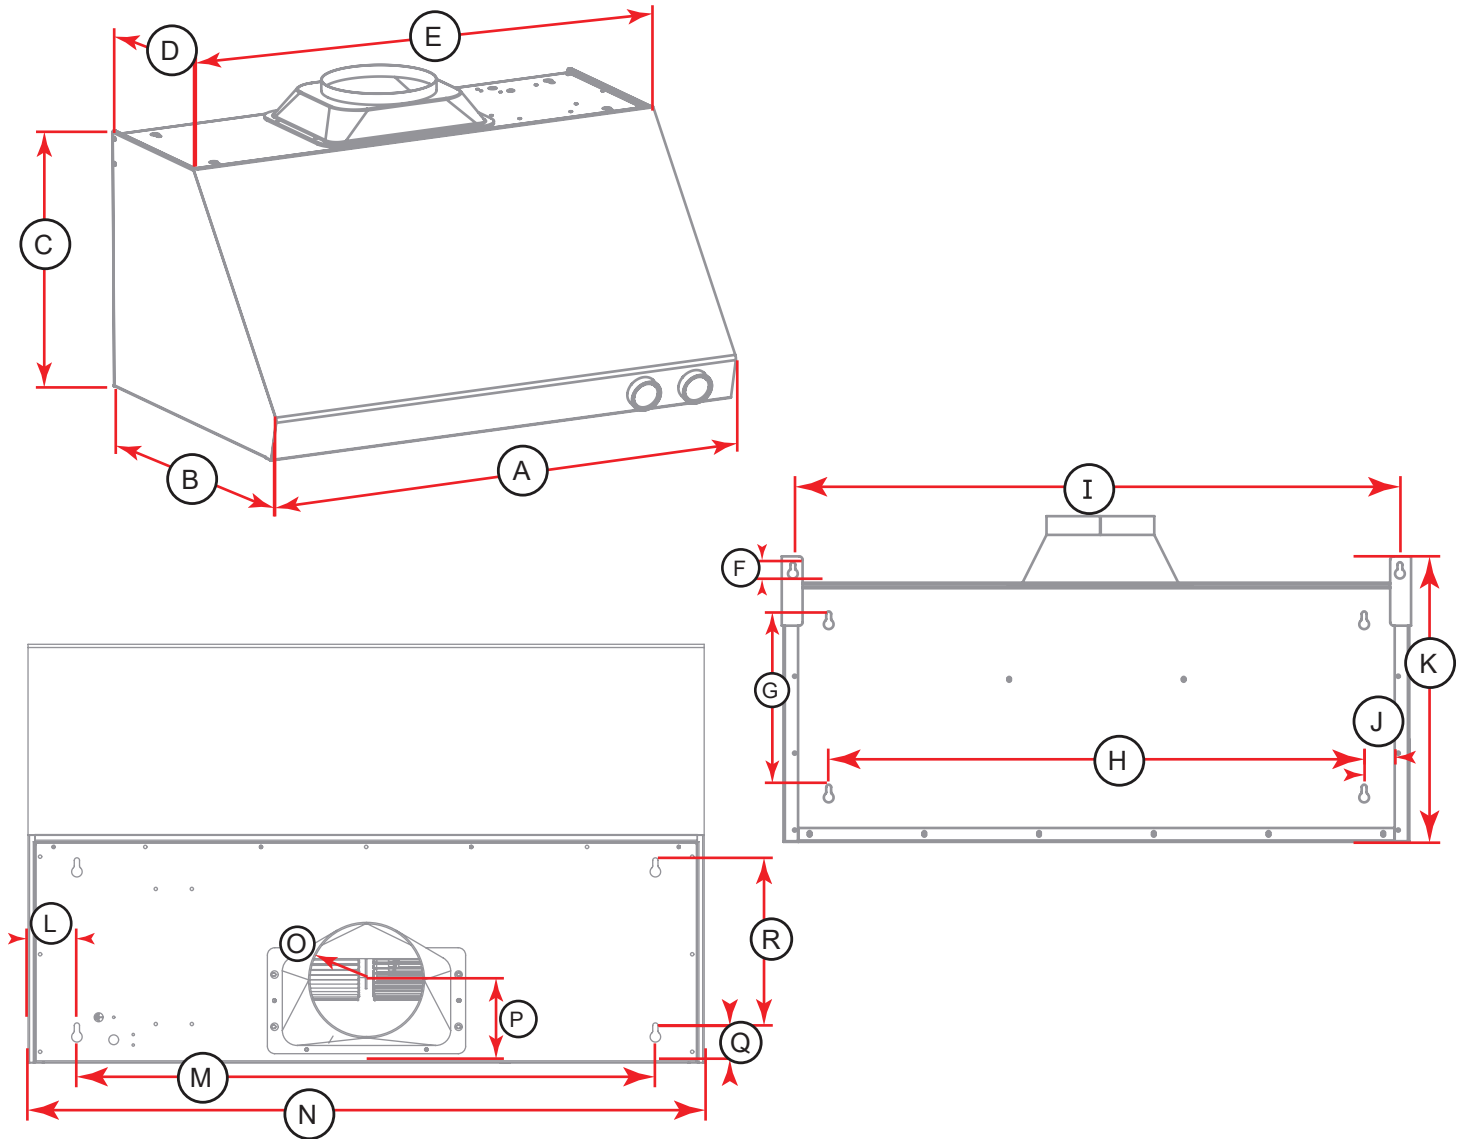

APPARENCE

Taille	30"
Conception du style	Montage mural
Couleur de l'unité	Acier inoxydable
Type de ventilation	Par aspiration

FEATURES

Type de contrôle	Bouton de commande
Nombre de filtres de la hotte	2
Type de filtre de la hotte	Baffle
Type de lumière	Ampoule LED (gu10)
Nombre d'éclairages	2
Éclairage à intensité variable	Oui
Minuterie d'arrêt automatique	Oui
Auto. Durée de la minuterie d'arrêt	5 min
Nombre de moteurs	1
Forme du conduit	Circulaire
Nombre de conduits	1
Taille du conduit	6"

PRODUIT SPÉCIFICATION DU PRODUIT

Dimensions du produit (LxPxH)(in)	29.5" x 24" x 18"
Poids net (lbs & kg)	60 lbs 27.2 kg
Dimensions de l'emballage (LxPxH)(po)	34" x 24" 33"
Poids à l'expédition (lbs)	93 lbs

DIMENSION DU PRODUIT

A	B	C	D	E	F	G	H
Larghezza totale	Profondità totale	Altezza totale	Profondità	Larghezza	-	-	-
35 7/16"	21 31/32"	18 1/32"	11 9/32"	35 7/16"	1 1/32"	11 13/16"	30 5/16"
90cm	55.8cm	37.4cm	30.4cm	90cm	2.6cm	25cm	77cm